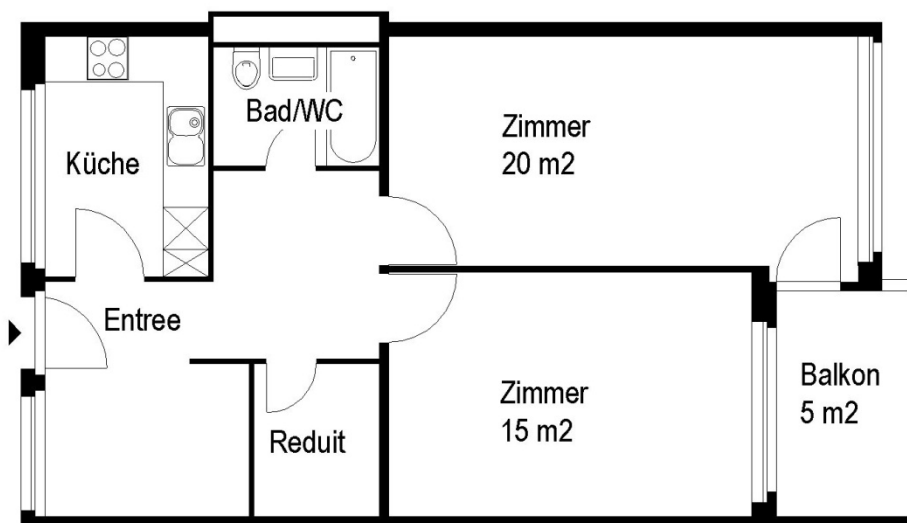

Siedlung Werdhölzli

Bändlistrasse 68/70, 8064 Zürich

2 ½ Zimmer-Wohnung

Typ C Wohnungsfläche 61 m²

 5 m

Die Wohnungen können zur Planangabe leicht abweichen

Die Grundrisse der Wohnungen unterscheiden sich je nach Lage oder Wohnungstyp.

Siedlung Werdhölzli

Bändlistrasse 68/70, 8064 Zürich

2 ½ (gross) Zimmer-Wohnung

Typ D Wohnungsfläche 77 m²

 5 m

Die Wohnungen können zur Planangabe leicht abweichen

Die Grundrisse der Wohnungen unterscheiden sich je nach Lage oder Wohnungstyp.

Siedlung Werdhölzli

Bändlistrasse 68/70, 8064 Zürich

2 ½ Zimmer-Wohnung

Typ D Wohnungsfläche 58 m²

 5 m

Die Wohnungen können zur Planangabe leicht abweichen

Die Grundrisse der Wohnungen unterscheiden sich je nach Lage oder Wohnungstyp.

Siedlung Werdhölzli

Bändlistrasse 68/70, 8064 Zürich

2 ½ (gross) Zimmer-Wohnung

Typ E Wohnungsfläche 77 m²

 5 m

Die Wohnungen können zur Planangabe leicht abweichen

Die Grundrisse der Wohnungen unterscheiden sich je nach Lage oder Wohnungstyp.