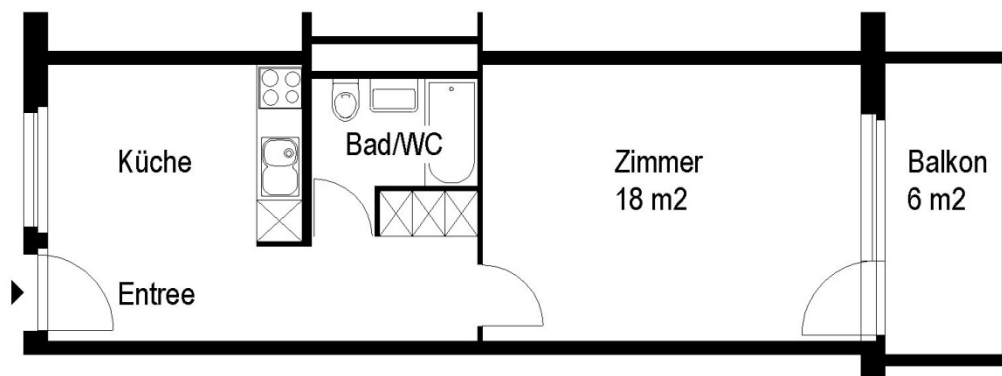

Siedlung Werdhölzli

Bändlistrasse 68/70, 8064 Zürich

1 Zimmer-Wohnung

Typ A Wohnungsfläche 38 m²

 5 m

Die Wohnungen können zur Planangabe leicht abweichen

Die Grundrisse der Wohnungen unterscheiden sich je nach Lage oder Wohnungstyp.

Siedlung Werdhölzli

Bändlistrasse 68/70, 8064 Zürich

1 Zimmer-Wohnung

Typ B Wohnungsfläche 38 m²

 5 m

Die Wohnungen können zur Planangabe leicht abweichen

Die Grundrisse der Wohnungen unterscheiden sich je nach Lage oder Wohnungstyp.

Siedlung Werdhölzli

Bändlistrasse 68/70, 8064 Zürich

2 ½ (gross) Zimmer-Wohnung

Typ A Wohnungsfläche 77 m²

 5 m

Die Wohnungen können zur Planangabe leicht abweichen

Die Grundrisse der Wohnungen unterscheiden sich je nach Lage oder Wohnungstyp.

Siedlung Werdhölzli

Bändlistrasse 68/70, 8064 Zürich

2 ½ Zimmer-Wohnung

Typ A Wohnungsfläche 60 m²

 5 m

Die Wohnungen können zur Planangabe leicht abweichen

Die Grundrisse der Wohnungen unterscheiden sich je nach Lage oder Wohnungstyp.