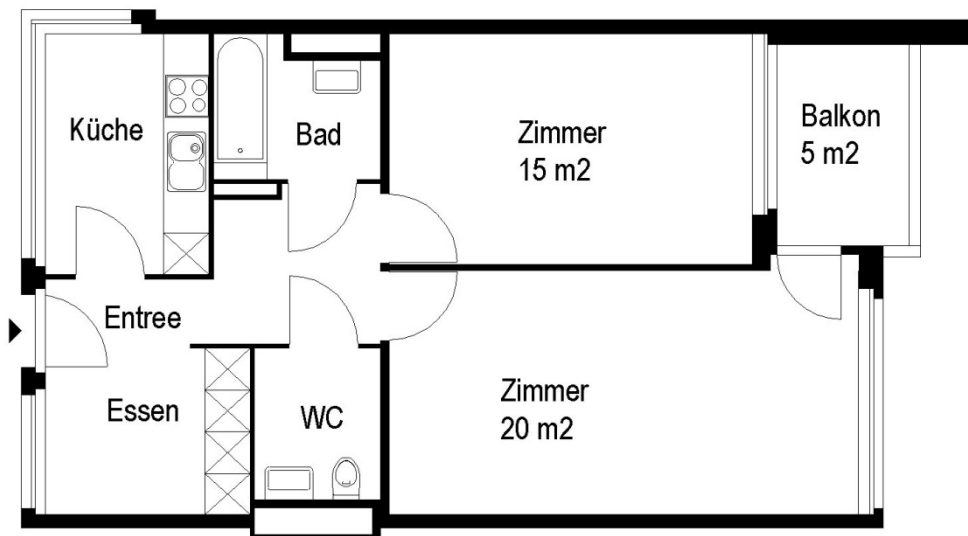

Siedlung Werdhölzli

Bändlistrasse 68/70, 8064 Zürich

2 ½ Zimmer-Wohnung

Typ A Wohnungsfläche 60 m²

 5 m

Die Wohnungen können zur Planangabe leicht abweichen

Die Grundrisse der Wohnungen unterscheiden sich je nach Lage oder Wohnungstyp.

© 2013 SAW

Siedlung Werdhölzli

Bändlistrasse 68/70, 8064 Zürich

2 ½ (gross) Zimmer-Wohnung

Typ A Wohnungsfläche 84 m²

 5 m

Die Wohnungen können zur Planangabe leicht abweichen

Die Grundrisse der Wohnungen unterscheiden sich je nach Lage oder Wohnungstyp.

Siedlung Werdhölzli

Bändlistrasse 68/70, 8064 Zürich

2 ½ Zimmer-Wohnung

Typ B Wohnungsfläche 61 m²

 5 m

Die Wohnungen können zur Planangabe leicht abweichen

Die Grundrisse der Wohnungen unterscheiden sich je nach Lage oder Wohnungstyp.

Siedlung Werdhölzli

Bändlistrasse 68/70, 8064 Zürich

2 ½ (gross) Zimmer-Wohnung

Typ C Wohnungsfläche 77 m²

 5 m

Die Wohnungen können zur Planangabe leicht abweichen

Die Grundrisse der Wohnungen unterscheiden sich je nach Lage oder Wohnungstyp.