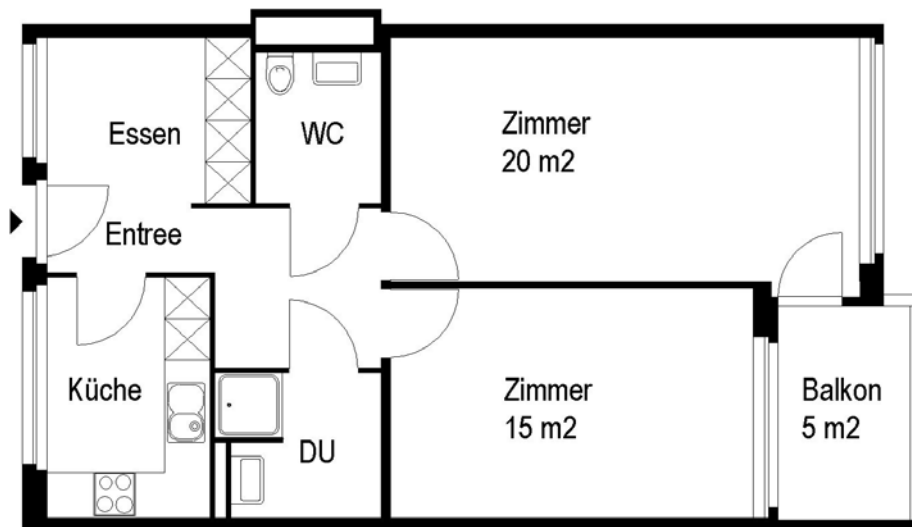

Siedlung Werdhölzli

Bändlistrasse 68/70, 8064 Zürich

2 ½ Zimmer-Wohnung

Typ B Wohnungsfläche 61 m²

 5 m

Die Wohnungen können zur Planangabe leicht abweichen

Die Grundrisse der Wohnungen unterscheiden sich je nach Lage oder Wohnungstyp.

Siedlung Werdhölzli

Bändlistrasse 68/70, 8064 Zürich

2 ½ (gross) Zimmer-Wohnung

Typ C Wohnungsfläche 77 m²

 5 m

Die Wohnungen können zur Planangabe leicht abweichen

Die Grundrisse der Wohnungen unterscheiden sich je nach Lage oder Wohnungstyp.

Siedlung Werdhölzli

Bändlistrasse 68/70, 8064 Zürich

2 ½ Zimmer-Wohnung

Typ C Wohnungsfläche 61 m²

 5 m

Die Wohnungen können zur Planangabe leicht abweichen

Die Grundrisse der Wohnungen unterscheiden sich je nach Lage oder Wohnungstyp.

Siedlung Werdhölzli

Bändlistrasse 68/70, 8064 Zürich

2 ½ (gross) Zimmer-Wohnung

Typ D Wohnungsfläche 77 m²

 5 m

Die Wohnungen können zur Planangabe leicht abweichen

Die Grundrisse der Wohnungen unterscheiden sich je nach Lage oder Wohnungstyp.