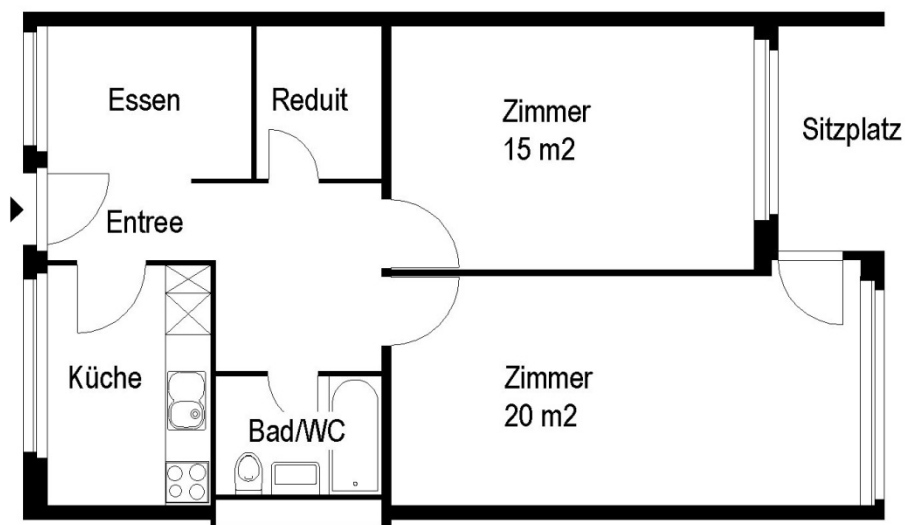

Siedlung Werdhölzli

Bändlistrasse 68/70, 8064 Zürich

2 ½ (gross) Zimmer-Wohnung

Typ F Wohnungsfläche 77 m²

 5 m

Die Wohnungen können zur Planangabe leicht abweichen

Die Grundrisse der Wohnungen unterscheiden sich je nach Lage oder Wohnungstyp.

Siedlung Werdhölzli

Bändlistrasse 68/70, 8064 Zürich

2 ½ Zimmer-Wohnung

Typ F Wohnungsfläche 58 m²

 5 m

Die Wohnungen können zur Planangabe leicht abweichen

Die Grundrisse der Wohnungen unterscheiden sich je nach Lage oder Wohnungstyp.

Siedlung Werdhölzli

Bändlistrasse 68/70, 8064 Zürich

2 ½ Zimmer-Wohnung

Typ G Wohnungsfläche 58 m²

 5 m

Die Wohnungen können zur Planangabe leicht abweichen

Die Grundrisse der Wohnungen unterscheiden sich je nach Lage oder Wohnungstyp.

© 2013 SAW

Siedlung Werdhölzli

Bändlistrasse 68/70, 8064 Zürich

2 ½ (gross) Zimmer-Wohnung

Typ H Wohnungsfläche 59 m²

 5 m

Die Wohnungen können zur Planangabe leicht abweichen

Die Grundrisse der Wohnungen unterscheiden sich je nach Lage oder Wohnungstyp.