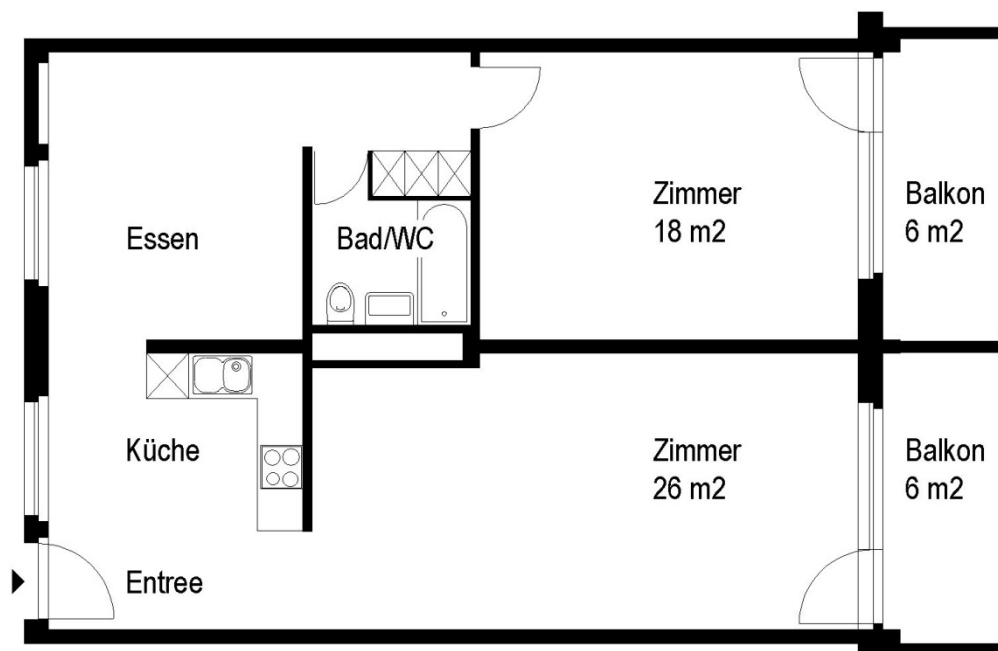

Siedlung Werdhölzli

Bändlistrasse 68/70, 8064 Zürich

2 ½ (gross) Zimmer-Wohnung

Typ D Wohnungsfläche 77 m²

 5 m

Die Wohnungen können zur Planangabe leicht abweichen

Die Grundrisse der Wohnungen unterscheiden sich je nach Lage oder Wohnungstyp.

Siedlung Werdhölzli

Bändlistrasse 68/70, 8064 Zürich

2 ½ Zimmer-Wohnung

Typ D Wohnungsfläche 58 m²

 5 m

Die Wohnungen können zur Planangabe leicht abweichen

Die Grundrisse der Wohnungen unterscheiden sich je nach Lage oder Wohnungstyp.

Siedlung Werdhölzli

Bändlistrasse 68/70, 8064 Zürich

2 ½ (gross) Zimmer-Wohnung

Typ E Wohnungsfläche 77 m²

 5 m

Die Wohnungen können zur Planangabe leicht abweichen

Die Grundrisse der Wohnungen unterscheiden sich je nach Lage oder Wohnungstyp.