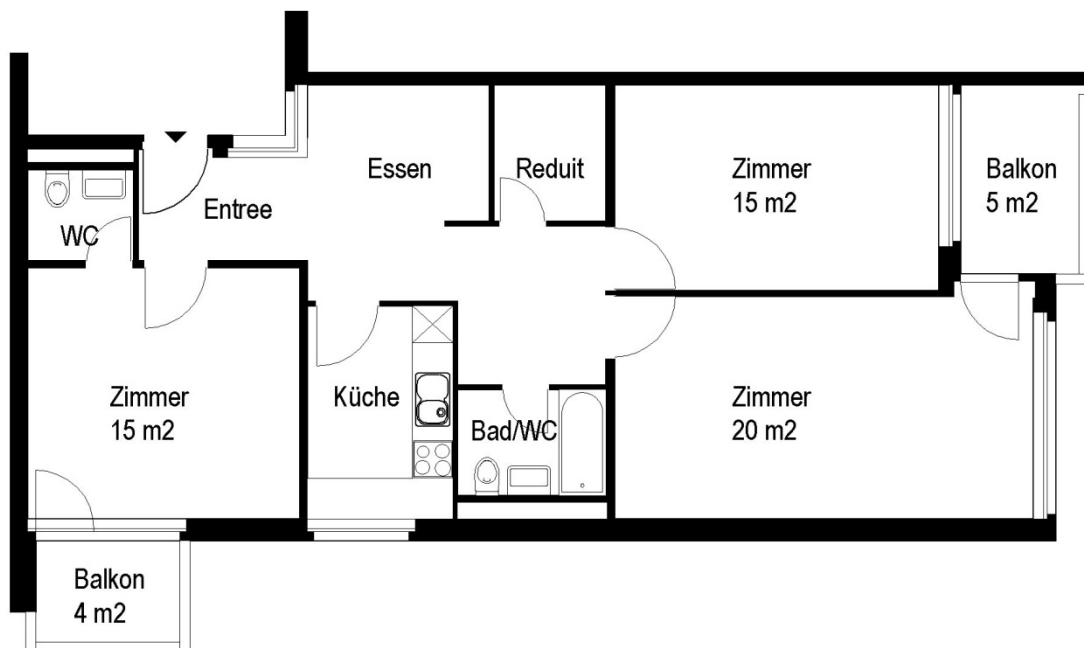

Siedlung Werdhölzli

Bändlistrasse 68/70, 8064 Zürich

3 ½ Zimmer-Wohnung

Typ A Wohnungsfläche 81 m²

5 m

Die Wohnungen können zur Planangabe leicht abweichen

Siedlung Werdhölzli

Bändlistrasse 68/70, 8064 Zürich

3 ½ Zimmer-Wohnung

Typ B Wohnungsfläche 81 m²

 5 m

Die Wohnungen können zur Planangabe leicht abweichen

Siedlung Werdhölzli

Bändlistrasse 68/70, 8064 Zürich

3 ½ Zimmer-Wohnung

Typ C Wohnungsfläche 84 m²

 5 m

Die Wohnungen können zur Planangabe leicht abweichen

Die Grundrisse der Wohnungen unterscheiden sich je nach Lage oder Wohnungstyp

Siedlung Werdhölzli

Bändlistrasse 68/70, 8064 Zürich

3 ½ Zimmer-Wohnung