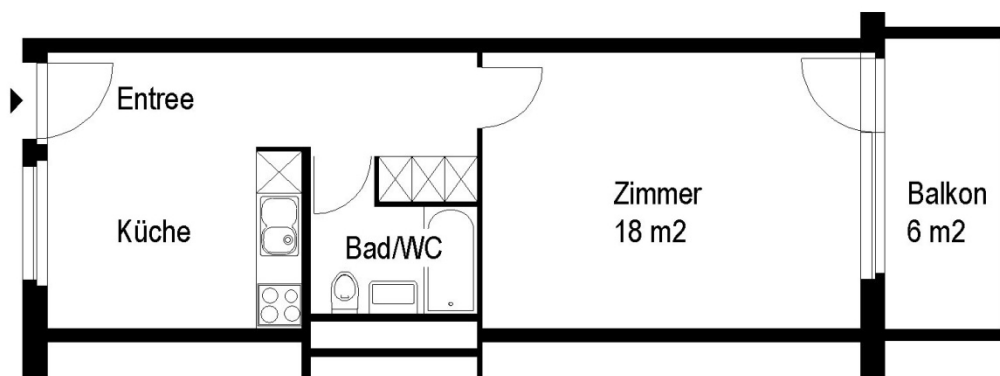

Siedlung Werdhölzli

Bändlistrasse 68/70, 8064 Zürich

1 Zimmer-Wohnung

Typ A Wohnungsfläche 38 m²

 5 m

Die Wohnungen können zur Planangabe leicht abweichen

Die Grundrisse der Wohnungen unterscheiden sich je nach Lage oder Wohnungstyp.

Siedlung Werdhölzli

Bändlistrasse 68/70, 8064 Zürich

1 Zimmer-Wohnung

Typ B Wohnungsfläche 38 m²

 5 m

Die Wohnungen können zur Planangabe leicht abweichen

Die Grundrisse der Wohnungen unterscheiden sich je nach Lage oder Wohnungstyp.

Siedlung Werdhölzli

Bändlistrasse 68/70, 8064 Zürich

2 ½ (gross) Zimmer-Wohnung

Typ A Wohnungsfläche 77 m²

 5 m

Die Wohnungen können zur Planangabe leicht abweichen

Die Grundrisse der Wohnungen unterscheiden sich je nach Lage oder Wohnungstyp.

Siedlung Werdhölzli

Bändlistrasse 68/70, 8064 Zürich

2 ½ Zimmer-Wohnung

Typ A Wohnungsfläche 60 m²

 5 m

Die Wohnungen können zur Planangabe leicht abweichen

Die Grundrisse der Wohnungen unterscheiden sich je nach Lage oder Wohnungstyp.