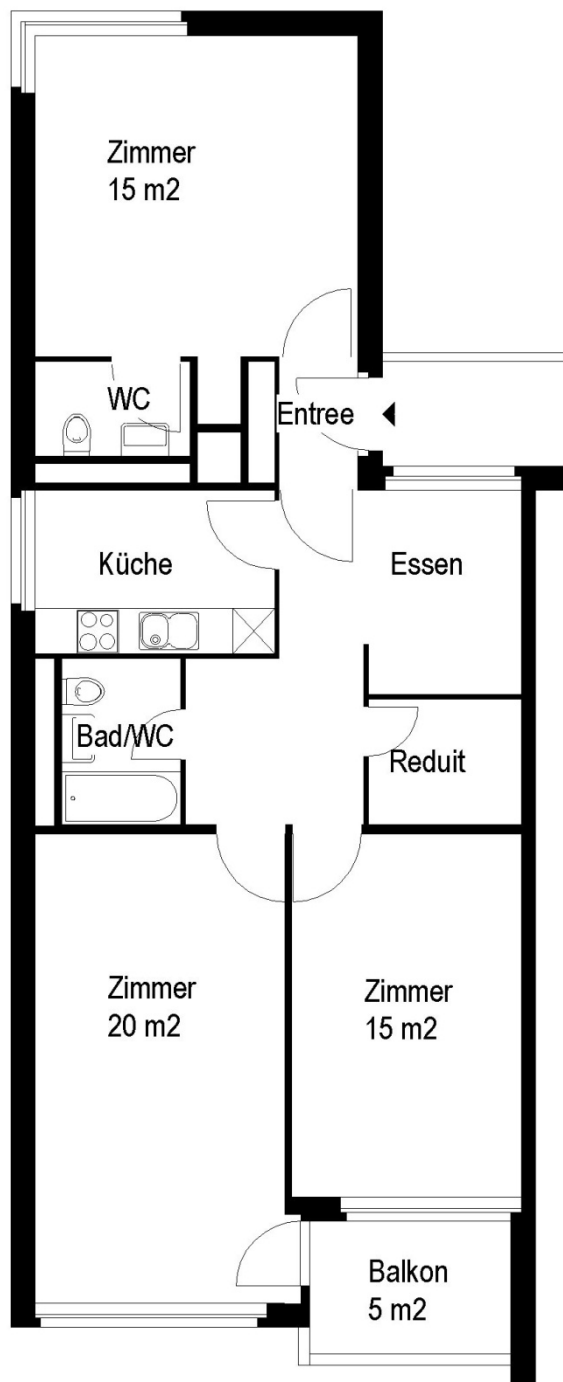

Siedlung Werdhölzli

Bändlistrasse 68/70, 8064 Zürich

3 ½ Zimmer-Wohnung

Typ E Wohnungsfläche 81 m²

5 m

Die Wohnungen können zur Planangabe leicht abweichen