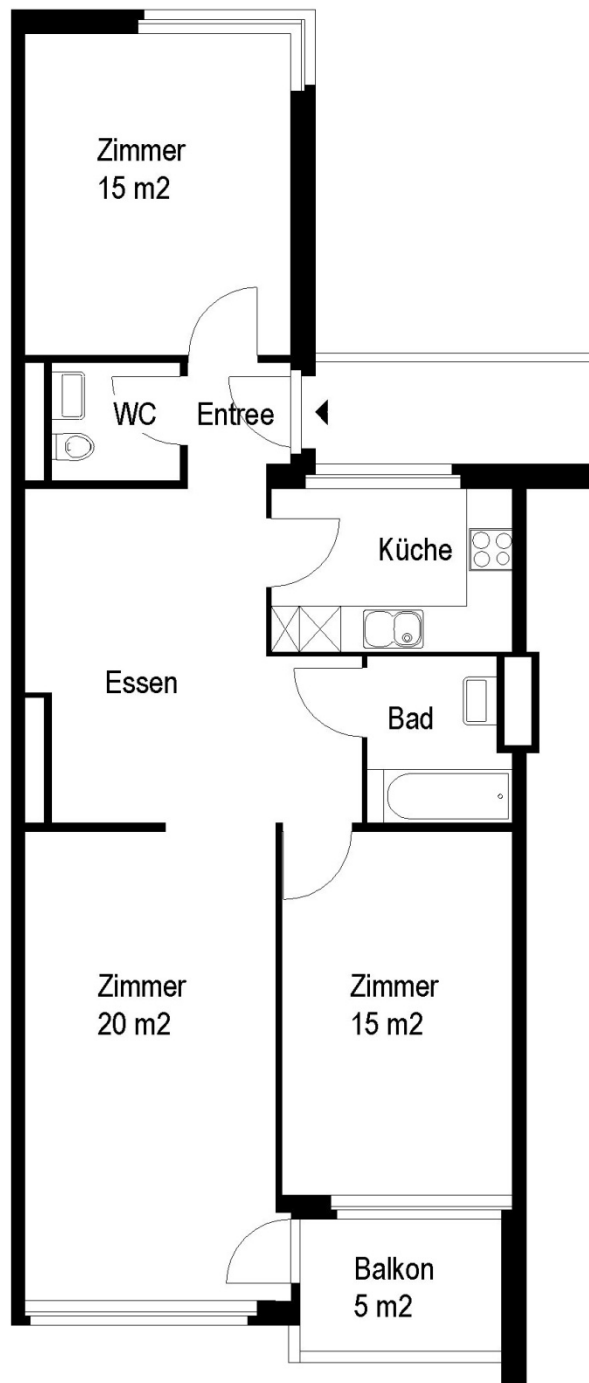

Siedlung Werdhölzli

Bändlistrasse 68/70, 8064 Zürich

2 ½ Zimmer-Wohnung

Typ G Wohnungsfläche 58 m²

 5 m

Die Wohnungen können zur Planangabe leicht abweichen

Die Grundrisse der Wohnungen unterscheiden sich je nach Lage oder Wohnungstyp.

© 2013 SAW

Siedlung Werdhölzli

Bändlistrasse 68/70, 8064 Zürich

2 ½ (gross) Zimmer-Wohnung

Typ H Wohnungsfläche 59 m²

 5 m

Die Wohnungen können zur Planangabe leicht abweichen

Die Grundrisse der Wohnungen unterscheiden sich je nach Lage oder Wohnungstyp.

Siedlung Werdhölzli

Bändlistrasse 68/70, 8064 Zürich

3 ½ Zimmer-Wohnung

Typ A Wohnungsfläche 81 m²

5 m

Die Wohnungen können zur Planangabe leicht abweichen

Siedlung Werdhölzli

Bändlistrasse 68/70, 8064 Zürich