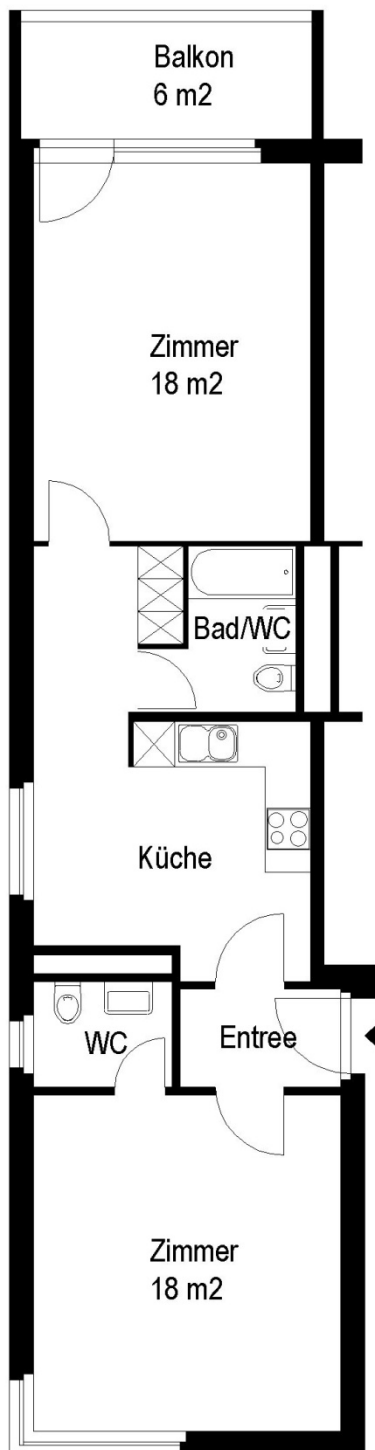

Siedlung Werdhölzli

Bändlistrasse 68/70, 8064 Zürich

1 Zimmer-Wohnung

Typ B Wohnungsfläche 38 m²

 5 m

Die Wohnungen können zur Planangabe leicht abweichen

Die Grundrisse der Wohnungen unterscheiden sich je nach Lage oder Wohnungstyp.

Siedlung Werdhölzli

Bändlistrasse 68/70, 8064 Zürich

2 ½ (gross) Zimmer-Wohnung

Typ A Wohnungsfläche 77 m²

 5 m

Die Wohnungen können zur Planangabe leicht abweichen

Die Grundrisse der Wohnungen unterscheiden sich je nach Lage oder Wohnungstyp.

Siedlung Werdhölzli

Bändlistrasse 68/70, 8064 Zürich

2 ½ Zimmer-Wohnung

Typ A Wohnungsfläche 60 m²

 5 m

Die Wohnungen können zur Planangabe leicht abweichen

Die Grundrisse der Wohnungen unterscheiden sich je nach Lage oder Wohnungstyp.

© 2013 SAW

Siedlung Werdhölzli

Bändlistrasse 68/70, 8064 Zürich

2 ½ (gross) Zimmer-Wohnung

Typ A Wohnungsfläche 84 m²

 5 m

Die Wohnungen können zur Planangabe leicht abweichen

Die Grundrisse der Wohnungen unterscheiden sich je nach Lage oder Wohnungstyp.