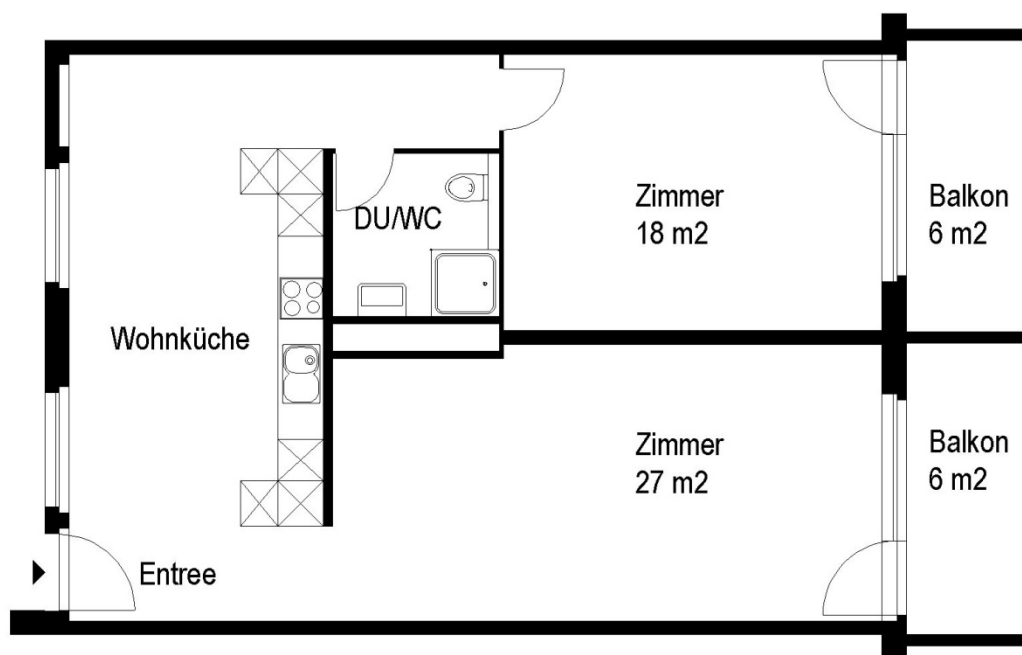

Siedlung Werdhölzli

Bändlistrasse 68/70, 8064 Zürich

1 Zimmer-Wohnung

Typ A Wohnungsfläche 38 m²

 5 m

Die Wohnungen können zur Planangabe leicht abweichen

Die Grundrisse der Wohnungen unterscheiden sich je nach Lage oder Wohnungstyp.

Siedlung Werdhölzli

Bändlistrasse 68/70, 8064 Zürich

1 Zimmer-Wohnung

Typ B Wohnungsfläche 38 m²

 5 m

Die Wohnungen können zur Planangabe leicht abweichen

Die Grundrisse der Wohnungen unterscheiden sich je nach Lage oder Wohnungstyp.

Siedlung Werdhölzli

Bändlistrasse 68/70, 8064 Zürich

2 ½ (gross) Zimmer-Wohnung

Typ A Wohnungsfläche 77 m²

 5 m

Die Wohnungen können zur Planangabe leicht abweichen

Die Grundrisse der Wohnungen unterscheiden sich je nach Lage oder Wohnungstyp.

Siedlung Werdhölzli

Bändlistrasse 68/70, 8064 Zürich

2 ½ Zimmer-Wohnung

Typ A Wohnungsfläche 60 m²

 5 m

Die Wohnungen können zur Planangabe leicht abweichen

Die Grundrisse der Wohnungen unterscheiden sich je nach Lage oder Wohnungstyp.