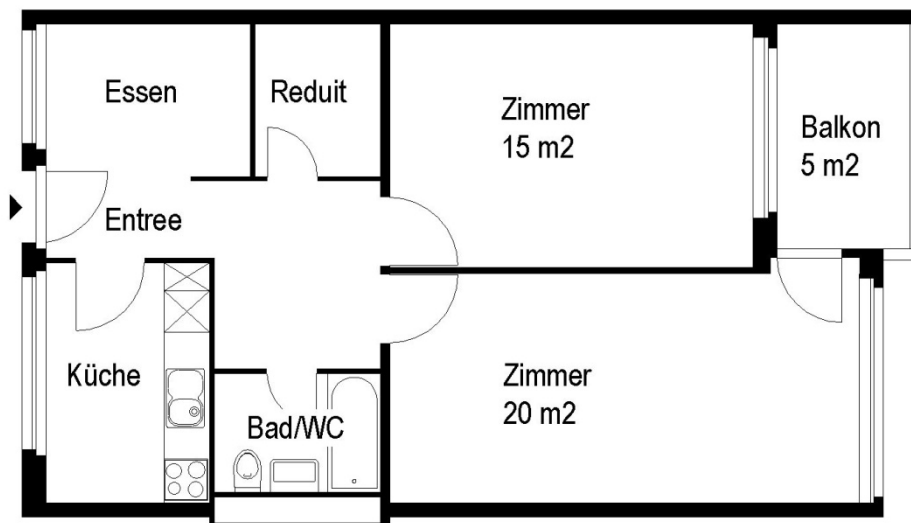

Siedlung Werdhölzli

Bändlistrasse 68/70, 8064 Zürich

2 ½ Zimmer-Wohnung

Typ E Wohnungsfläche 58 m²

 5 m

Die Wohnungen können zur Planangabe leicht abweichen

Die Grundrisse der Wohnungen unterscheiden sich je nach Lage oder Wohnungstyp.

Siedlung Werdhölzli

Bändlistrasse 68/70, 8064 Zürich

2 ½ (gross) Zimmer-Wohnung

Typ F Wohnungsfläche 77 m²

 5 m

Die Wohnungen können zur Planangabe leicht abweichen

Die Grundrisse der Wohnungen unterscheiden sich je nach Lage oder Wohnungstyp.

Siedlung Werdhölzli

Bändlistrasse 68/70, 8064 Zürich

2 ½ Zimmer-Wohnung

Typ F Wohnungsfläche 58 m²

 5 m

Die Wohnungen können zur Planangabe leicht abweichen

Die Grundrisse der Wohnungen unterscheiden sich je nach Lage oder Wohnungstyp.

Siedlung Werdhölzli

Bändlistrasse 68/70, 8064 Zürich

2 ½ Zimmer-Wohnung

Typ G Wohnungsfläche 58 m²

 5 m

Die Wohnungen können zur Planangabe leicht abweichen

Die Grundrisse der Wohnungen unterscheiden sich je nach Lage oder Wohnungstyp.