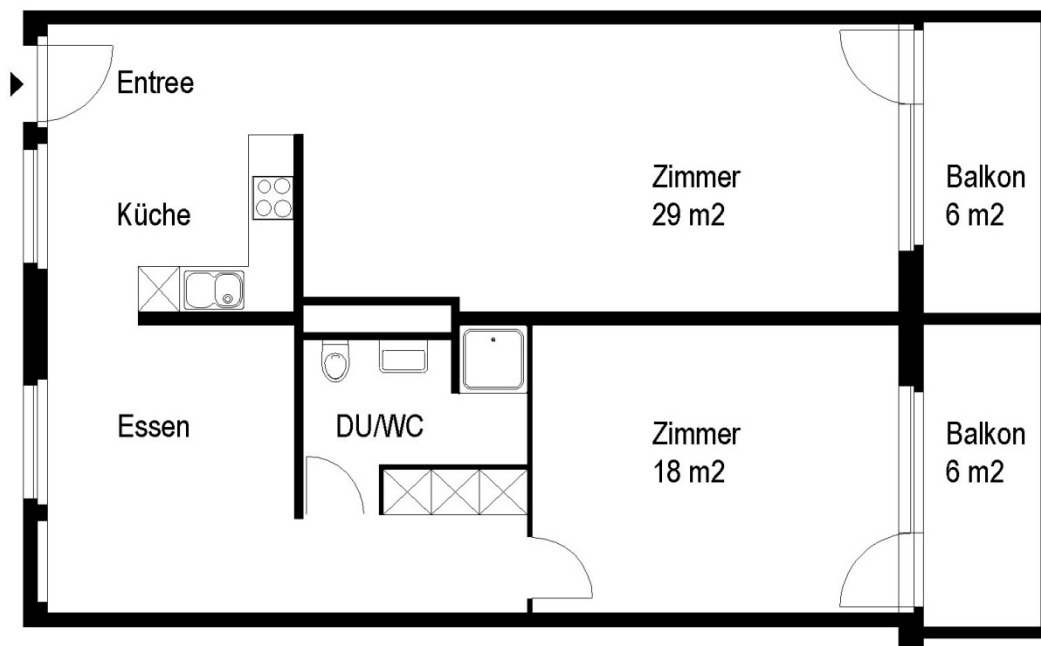

Siedlung Werdhölzli

Bändlistrasse 68/70, 8064 Zürich

2 ½ (gross) Zimmer-Wohnung

Typ A Wohnungsfläche 77 m²

 5 m

Die Wohnungen können zur Planangabe leicht abweichen

Die Grundrisse der Wohnungen unterscheiden sich je nach Lage oder Wohnungstyp.

Siedlung Werdhölzli

Bändlistrasse 68/70, 8064 Zürich

2 ½ Zimmer-Wohnung

Typ A Wohnungsfläche 60 m²

 5 m

Die Wohnungen können zur Planangabe leicht abweichen

Die Grundrisse der Wohnungen unterscheiden sich je nach Lage oder Wohnungstyp.

© 2013 SAW

Siedlung Werdhölzli

Bändlistrasse 68/70, 8064 Zürich

2 ½ (gross) Zimmer-Wohnung

Typ A Wohnungsfläche 84 m²

 5 m

Die Wohnungen können zur Planangabe leicht abweichen

Die Grundrisse der Wohnungen unterscheiden sich je nach Lage oder Wohnungstyp.

Siedlung Werdhölzli

Bändlistrasse 68/70, 8064 Zürich

2 ½ Zimmer-Wohnung

Typ B Wohnungsfläche 61 m²

 5 m

Die Wohnungen können zur Planangabe leicht abweichen

Die Grundrisse der Wohnungen unterscheiden sich je nach Lage oder Wohnungstyp.