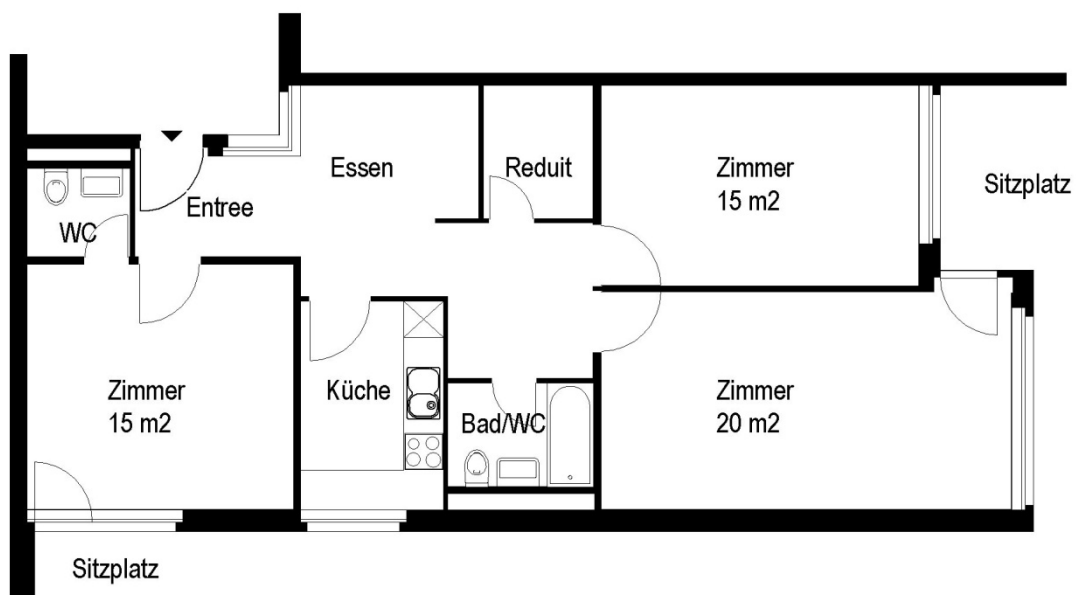

3 ½ Zimmer-Wohnung

Typ B Wohnungsfläche 81 m²

 5 m

Die Wohnungen können zur Planangabe leicht abweichen

Siedlung Werdhölzli

Bändlistrasse 68/70, 8064 Zürich

3 ½ Zimmer-Wohnung

Typ C Wohnungsfläche 84 m²

 5 m

Die Wohnungen können zur Planangabe leicht abweichen

Die Grundrisse der Wohnungen unterscheiden sich je nach Lage oder Wohnungstyp

Siedlung Werdhölzli

Bändlistrasse 68/70, 8064 Zürich

3 ½ Zimmer-Wohnung

Typ D Wohnungsfläche 84 m²

 5 m

Die Wohnungen können zur Planangabe leicht abweichen

Die Grundrisse der Wohnungen unterscheiden sich je nach Lage oder Wohnungstyp

Siedlung Werdhölzli

Bändlistrasse 68/70, 8064 Zürich