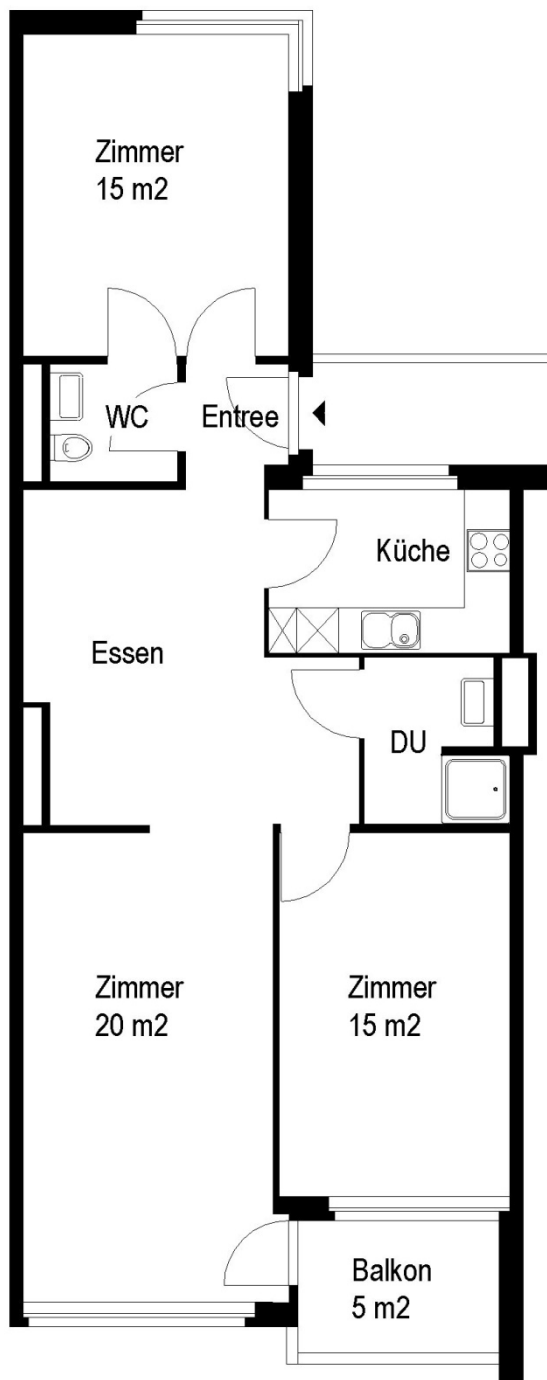

Siedlung Werdhölzli

Bändlistrasse 68/70, 8064 Zürich

3 ½ Zimmer-Wohnung

Typ B Wohnungsfläche 81 m²

5 m

Die Wohnungen können zur Planangabe leicht abweichen