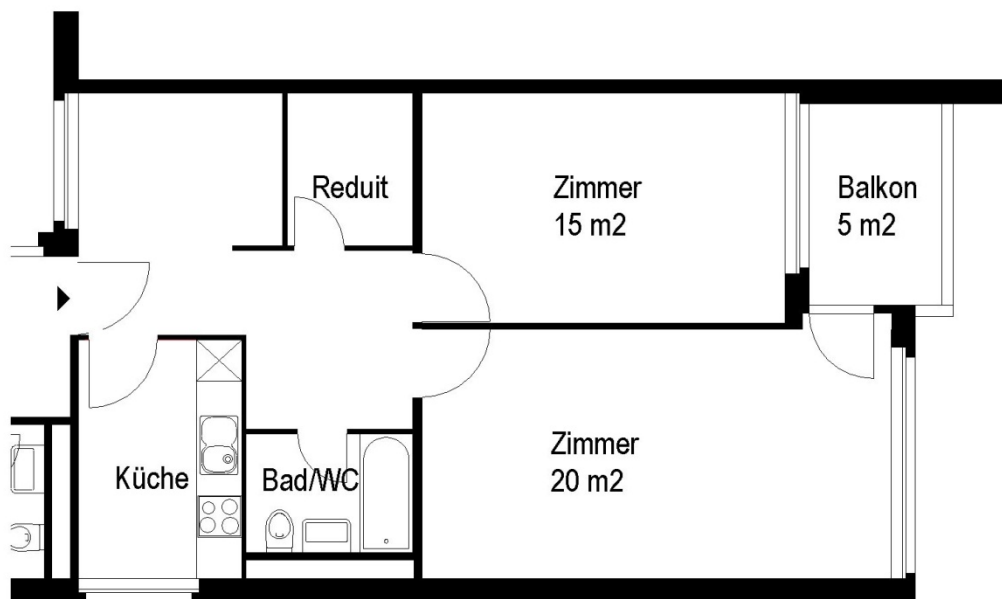

Siedlung Werdhölzli

Bändlistrasse 68/70, 8064 Zürich

2 ½ Zimmer-Wohnung

Typ F Wohnungsfläche 58 m²

 5 m

Die Wohnungen können zur Planangabe leicht abweichen

Die Grundrisse der Wohnungen unterscheiden sich je nach Lage oder Wohnungstyp.

Siedlung Werdhölzli

Bändlistrasse 68/70, 8064 Zürich

2 ½ Zimmer-Wohnung

Typ G Wohnungsfläche 58 m²

 5 m

Die Wohnungen können zur Planangabe leicht abweichen

Die Grundrisse der Wohnungen unterscheiden sich je nach Lage oder Wohnungstyp.

© 2013 SAW

Siedlung Werdhölzli

Bändlistrasse 68/70, 8064 Zürich

2 ½ (gross) Zimmer-Wohnung

Typ H Wohnungsfläche 59 m²

 5 m

Die Wohnungen können zur Planangabe leicht abweichen

Die Grundrisse der Wohnungen unterscheiden sich je nach Lage oder Wohnungstyp.

Siedlung Werdhölzli

Bändlistrasse 68/70, 8064 Zürich

3 ½ Zimmer-Wohnung

Typ A Wohnungsfläche 81 m²

5 m

Die Wohnungen können zur Planangabe leicht abweichen

Siedlung Werdhölzli

Bändlistrasse 68/70, 8064 Zürich