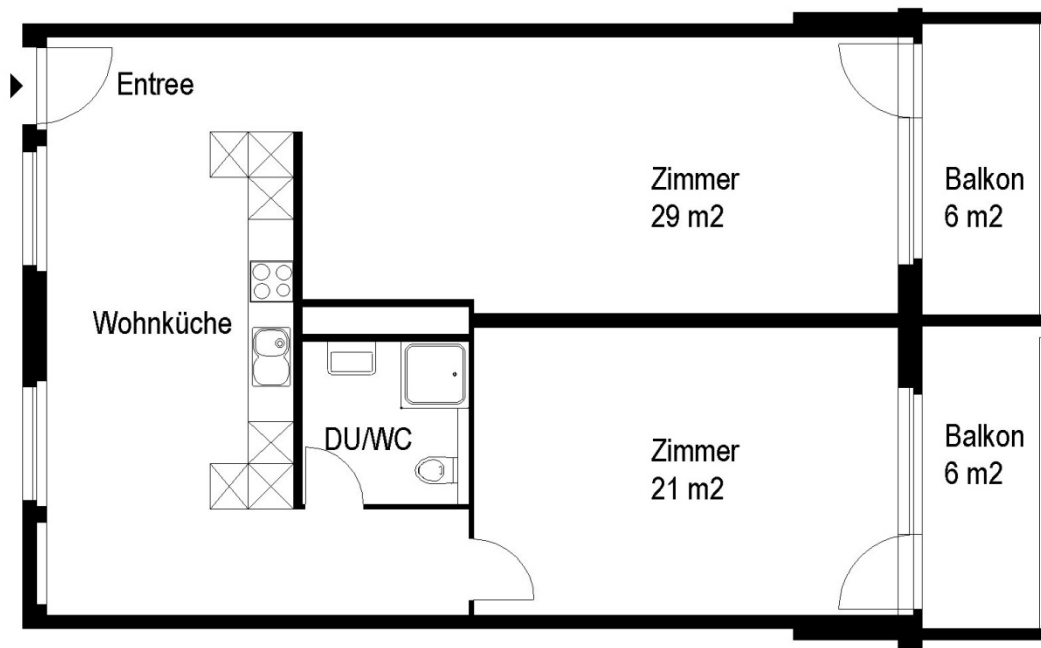

© 2013 SAW

Siedlung Werdhölzli

Bändlistrasse 68/70, 8064 Zürich

2 ½ (gross) Zimmer-Wohnung

Typ A Wohnungsfläche 84 m²

 5 m

Die Wohnungen können zur Planangabe leicht abweichen

Die Grundrisse der Wohnungen unterscheiden sich je nach Lage oder Wohnungstyp.

Siedlung Werdhölzli

Bändlistrasse 68/70, 8064 Zürich

2 ½ Zimmer-Wohnung

Typ B Wohnungsfläche 61 m²

 5 m

Die Wohnungen können zur Planangabe leicht abweichen

Die Grundrisse der Wohnungen unterscheiden sich je nach Lage oder Wohnungstyp.

Siedlung Werdhölzli

Bändlistrasse 68/70, 8064 Zürich

2 ½ (gross) Zimmer-Wohnung

Typ C Wohnungsfläche 77 m²

 5 m

Die Wohnungen können zur Planangabe leicht abweichen

Die Grundrisse der Wohnungen unterscheiden sich je nach Lage oder Wohnungstyp.

Siedlung Werdhölzli

Bändlistrasse 68/70, 8064 Zürich

2 ½ Zimmer-Wohnung

Typ C Wohnungsfläche 61 m²

 5 m

Die Wohnungen können zur Planangabe leicht abweichen

Die Grundrisse der Wohnungen unterscheiden sich je nach Lage oder Wohnungstyp.