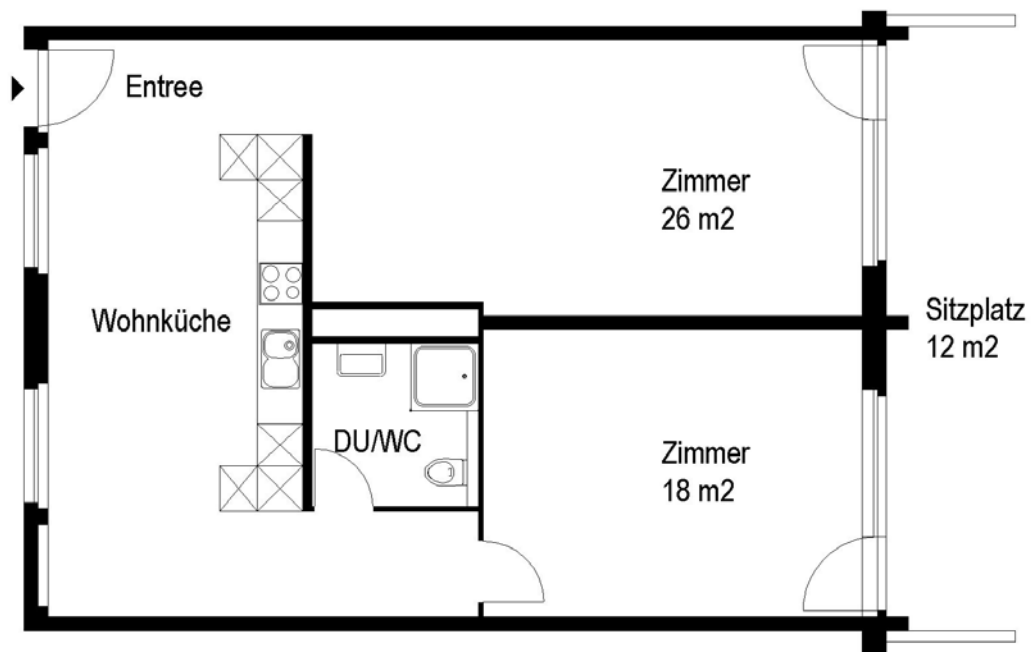

Siedlung Werdhölzli

Bändlistrasse 68/70, 8064 Zürich

2 ½ (gross) Zimmer-Wohnung

Typ C Wohnungsfläche 77 m²

 5 m

Die Wohnungen können zur Planangabe leicht abweichen

Die Grundrisse der Wohnungen unterscheiden sich je nach Lage oder Wohnungstyp.

Siedlung Werdhölzli

Bändlistrasse 68/70, 8064 Zürich

2 ½ Zimmer-Wohnung

Typ C Wohnungsfläche 61 m²

 5 m

Die Wohnungen können zur Planangabe leicht abweichen

Die Grundrisse der Wohnungen unterscheiden sich je nach Lage oder Wohnungstyp.

Siedlung Werdhölzli

Bändlistrasse 68/70, 8064 Zürich

2 ½ (gross) Zimmer-Wohnung

Typ D Wohnungsfläche 77 m²

 5 m

Die Wohnungen können zur Planangabe leicht abweichen

Die Grundrisse der Wohnungen unterscheiden sich je nach Lage oder Wohnungstyp.

Siedlung Werdhölzli

Bändlistrasse 68/70, 8064 Zürich

2 ½ Zimmer-Wohnung

Typ D Wohnungsfläche 58 m²

 5 m

Die Wohnungen können zur Planangabe leicht abweichen

Die Grundrisse der Wohnungen unterscheiden sich je nach Lage oder Wohnungstyp.