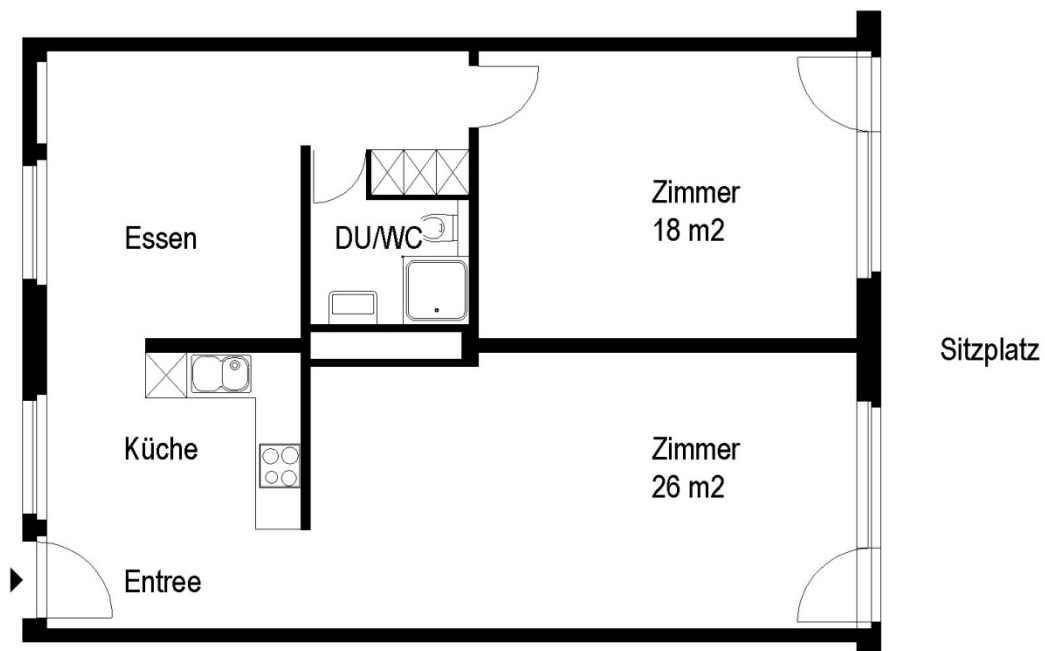

Siedlung Werdhölzli

Bändlistrasse 68/70, 8064 Zürich

2 ½ (gross) Zimmer-Wohnung

Typ E Wohnungsfläche 77 m²

 5 m

Die Wohnungen können zur Planangabe leicht abweichen

Die Grundrisse der Wohnungen unterscheiden sich je nach Lage oder Wohnungstyp.

Siedlung Werdhölzli

Bändlistrasse 68/70, 8064 Zürich

2 ½ Zimmer-Wohnung

Typ E Wohnungsfläche 58 m²

 5 m

Die Wohnungen können zur Planangabe leicht abweichen

Die Grundrisse der Wohnungen unterscheiden sich je nach Lage oder Wohnungstyp.

Siedlung Werdhölzli

Bändlistrasse 68/70, 8064 Zürich

2 ½ (gross) Zimmer-Wohnung

Typ F Wohnungsfläche 77 m²

 5 m

Die Wohnungen können zur Planangabe leicht abweichen

Die Grundrisse der Wohnungen unterscheiden sich je nach Lage oder Wohnungstyp.

Siedlung Werdhölzli

Bändlistrasse 68/70, 8064 Zürich

2 ½ Zimmer-Wohnung

Typ F Wohnungsfläche 58 m²

 5 m

Die Wohnungen können zur Planangabe leicht abweichen

Die Grundrisse der Wohnungen unterscheiden sich je nach Lage oder Wohnungstyp.