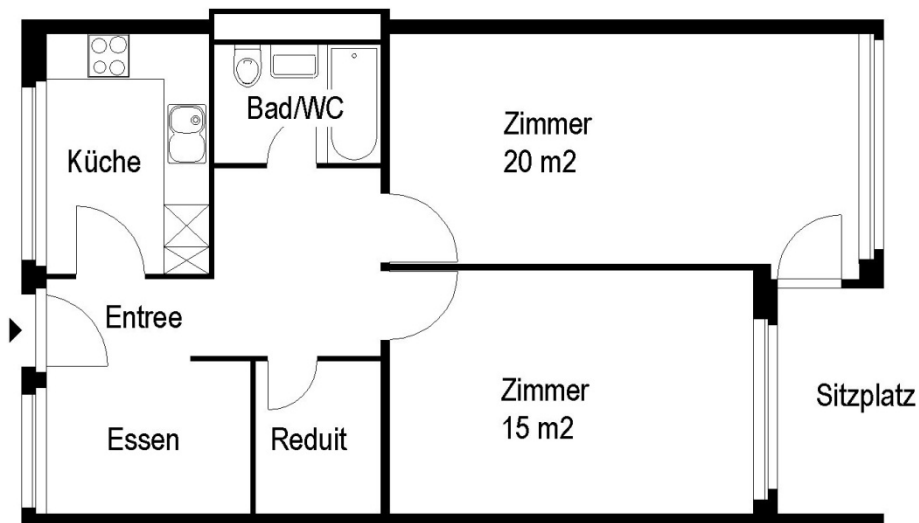

Siedlung Werdhölzli

Bändlistrasse 68/70, 8064 Zürich

2 ½ Zimmer-Wohnung

Typ D Wohnungsfläche 58 m²

 5 m

Die Wohnungen können zur Planangabe leicht abweichen

Die Grundrisse der Wohnungen unterscheiden sich je nach Lage oder Wohnungstyp.

Siedlung Werdhölzli

Bändlistrasse 68/70, 8064 Zürich

2 ½ (gross) Zimmer-Wohnung

Typ E Wohnungsfläche 77 m²

 5 m

Die Wohnungen können zur Planangabe leicht abweichen

Die Grundrisse der Wohnungen unterscheiden sich je nach Lage oder Wohnungstyp.

Siedlung Werdhölzli

Bändlistrasse 68/70, 8064 Zürich

2 ½ Zimmer-Wohnung

Typ E Wohnungsfläche 58 m²

 5 m

Die Wohnungen können zur Planangabe leicht abweichen

Die Grundrisse der Wohnungen unterscheiden sich je nach Lage oder Wohnungstyp.

Siedlung Werdhölzli

Bändlistrasse 68/70, 8064 Zürich

2 ½ (gross) Zimmer-Wohnung

Typ F Wohnungsfläche 77 m²

 5 m

Die Wohnungen können zur Planangabe leicht abweichen

Die Grundrisse der Wohnungen unterscheiden sich je nach Lage oder Wohnungstyp.