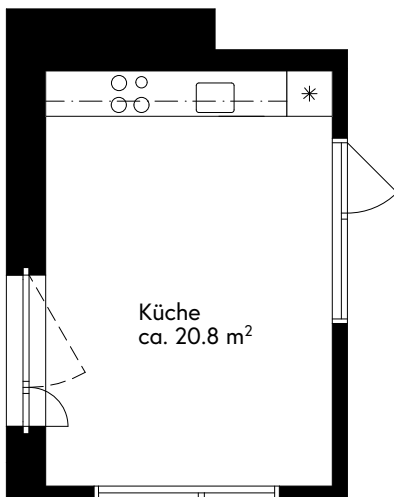

Wohnungen: 1. OG 70.103 1. OG 70.104
 2. OG 70.203 2. OG 70.204
 3. OG 70.303 3. OG 70.304

Wohnfläche: ca. 38.3 m²

0 1 2 5m

Die Wohnungen können zum Plan leicht abweichen.

Planstand 21.03.2024

Ersatzneubau Siedlung Werdhölzli

2.5-Zimmer-Cluster-Wohneinheit mit Loggia
Bändlistrasse 70

Siedlung Werdhölzli
Bändlistrasse 68, 70
8064 Zürich

Wohnungen: 1. OG 70.105
2. OG 70.205
3. OG 70.305

Wohnfläche: ca. 56.6 m²

Ersatzneubau Siedlung Werdhölzli

Cluster-Gemeinschaftsküche

Bändlistrasse 70

Siedlung Werdhölzli
Bändlistrasse 68, 70
8064 Zürich

Geschosse: 1. OG
2. OG
3. OG

Fläche: ca. 20.8 m²

Die Wohnungen können zum Plan leicht abweichen.

Planstand 21.03.2024