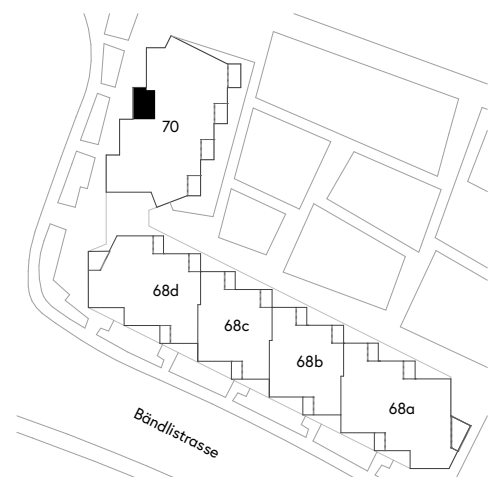

Grundrisse Cluster-Wohnen in der SAW-Siedlung Werdhölzli

Die Cluster-Wohneinheiten befinden sich im vierstöckigen
Nebengebäude des Neubaus Werdhölzli.

Grundriss Erdgeschoss, Nebengebäude Werdhölzli

Grundrisse 1.-3. Obergeschoss, Nebengebäude Werdhölzli

Ersatzneubau Siedlung Werdhölzli

1.5-Zimmer-Cluster-Wohneinheit mit Loggia
Bändlistrasse 70

Siedlung Werdhölzli
Bändlistrasse 68, 70
8064 Zürich

Wohnung: EG 70.1

Wohnfläche: ca. 51.3 m²

Die Wohnungen können zum Plan leicht abweichen.

2.5-Zimmer-Cluster-Wohneinheit mit Loggia
Bändlistrasse 70

Siedlung Werdhölzli
Bändlistrasse 68, 70
8064 Zürich

Wohnungen: 1. OG 70.105
2. OG 70.205
3. OG 70.305

Wohnfläche: ca. 56.6 m²

Ersatzneubau Siedlung Werdhölzli

Cluster-Gemeinschaftsküche

Bändlistrasse 70

Siedlung Werdhölzli
Bändlistrasse 68, 70
8064 Zürich

Geschosse: 1. OG
2. OG
3. OG

Fläche: ca. 20.8 m²

Die Wohnungen können zum Plan leicht abweichen.

Planstand 21.03.2024