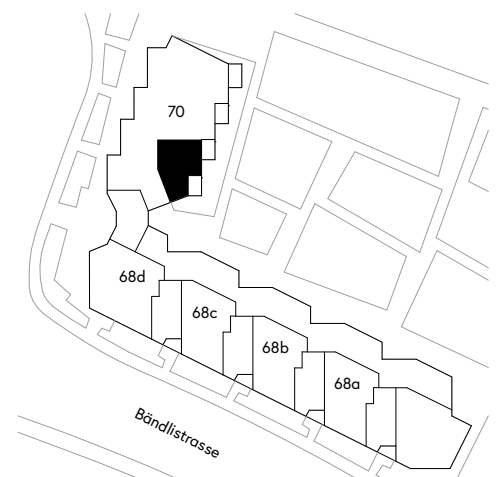

Grundrisse Cluster-Wohnen in der SAW-Siedlung Werdhölzli

Die Cluster-Wohneinheiten befinden sich im vierstöckigen
Nebengebäude des Neubaus Werdhölzli.

Grundriss Erdgeschoss, Nebengebäude Werdhölzli

Grundrisse 1.-3. Obergeschoss, Nebengebäude Werdhölzli

Ersatzneubau Siedlung Werdhölzli

1.5-Zimmer-Cluster-Wohneinheit mit Loggia
Bändlistrasse 70

Siedlung Werdhölzli
Bändlistrasse 68, 70
8064 Zürich

Wohnung: EG 70.1

Wohnfläche: ca. 51.3 m²

Die Wohnungen können zum Plan leicht abweichen.

Planstand 21.03.2024

Ersatzneubau Siedlung Werdhölzli

1.5-Zimmer-Cluster-Wohneinheit mit Loggia
Bändlistrasse 70

Siedlung Werdhölzli
Bändlistrasse 68, 70
8064 Zürich

Wohnung: EG 70.2

Wohnfläche: ca. 44.6 m²

Die Wohnungen können zum Plan leicht abweichen.

Planstand 21.03.2024

Ersatzneubau Siedlung Werdhölzli

1.5-Zimmer-Cluster-Wohneinheit mit Loggia
Bändlistrasse 70

Siedlung Werdhölzli
Bändlistrasse 68, 70
8064 Zürich