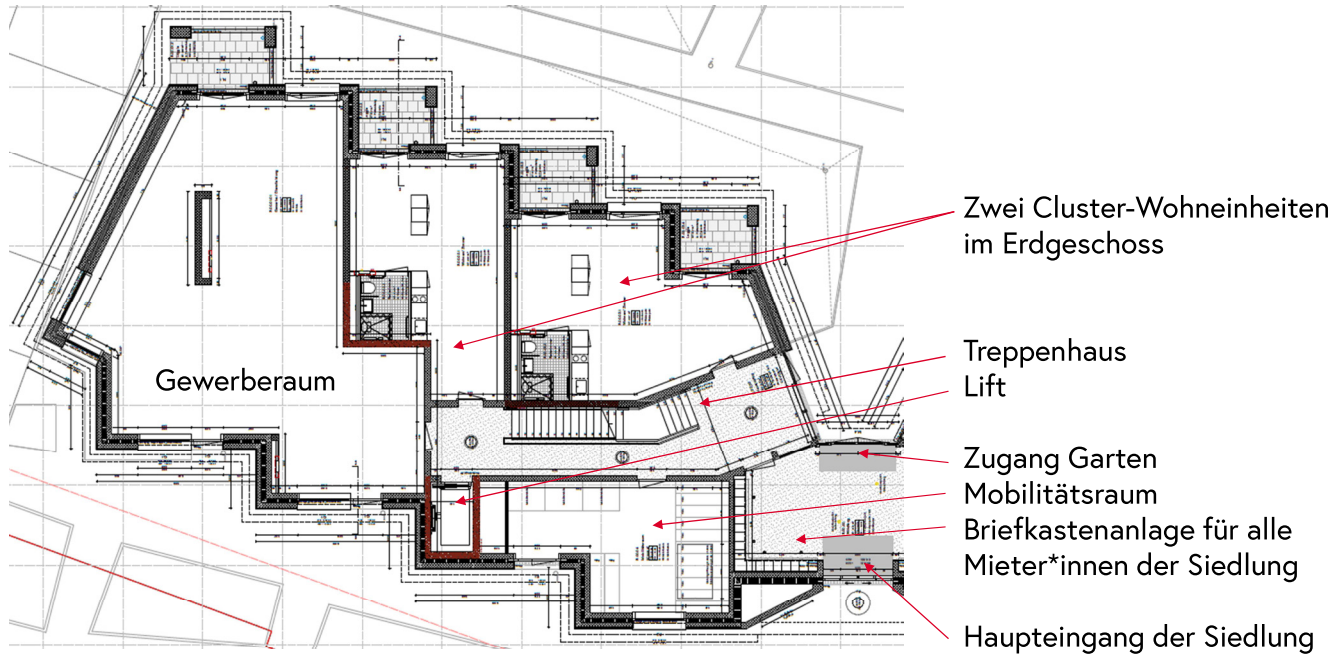

Grundrisse Cluster-Wohnen in der SAW-Siedlung Werdhölzli

Die Cluster-Wohneinheiten befinden sich im vierstöckigen
Nebengebäude des Neubaus Werdhölzli.

Grundriss Erdgeschoss, Nebengebäude Werdhölzli

Grundrisse 1.-3. Obergeschoss, Nebengebäude Werdhölzli

Ersatzneubau Siedlung Werdhölzli

1.5-Zimmer-Cluster-Wohneinheit mit Loggia
Bändlistrasse 70

Siedlung Werdhölzli
Bändlistrasse 68, 70
8064 Zürich

Wohnung: EG 70.1

Wohnfläche: ca. 51.3 m²

Die Wohnungen können zum Plan leicht abweichen.

Planstand 21.03.2024

Ersatzneubau Siedlung Werdhölzli

1.5-Zimmer-Cluster-Wohneinheit mit Loggia
Bändlistrasse 70

Siedlung Werdhölzli
Bändlistrasse 68, 70
8064 Zürich

Wohnung: EG 70.2

Wohnfläche: ca. 44.6 m²

Die Wohnungen können zum Plan leicht abweichen.

Planstand 21.03.2024

Ersatzneubau Siedlung Werdhölzli

1.5-Zimmer-Cluster-Wohneinheit mit Loggia
Bändlistrasse 70

Siedlung Werdhölzli
Bändlistrasse 68, 70
8064 Zürich