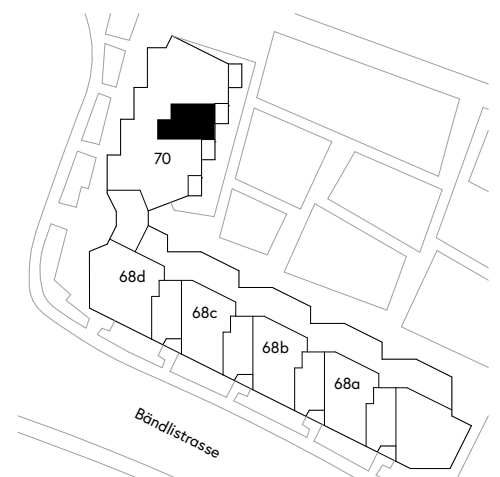

Grundrisse Cluster-Wohnen in der SAW-Siedlung Werdhölzli

Die Cluster-Wohneinheiten befinden sich im vierstöckigen
Nebengebäude des Neubaus Werdhölzli.

Grundriss Erdgeschoss, Nebengebäude Werdhölzli

Grundrisse 1.-3. Obergeschoss, Nebengebäude Werdhölzli

Ersatzneubau Siedlung Werdhölzli

1.5-Zimmer-Cluster-Wohneinheit mit Loggia
Bändlistrasse 70

Siedlung Werdhölzli
Bändlistrasse 68, 70
8064 Zürich

Wohnung: EG 70.1

Wohnfläche: ca. 51.3 m²

Die Wohnungen können zum Plan leicht abweichen.

Planstand 21.03.2024

Ersatzneubau Siedlung Werdhölzli

1.5-Zimmer-Cluster-Wohneinheit mit Loggia
Bändlistrasse 70

Siedlung Werdhölzli
Bändlistrasse 68, 70
8064 Zürich

Wohnung: EG 70.2

Wohnfläche: ca. 44.6 m²

Die Wohnungen können zum Plan leicht abweichen.

Planstand 21.03.2024

Ersatzneubau Siedlung Werdhölzli

1.5-Zimmer-Cluster-Wohneinheit mit Loggia
Bändlistrasse 70

Siedlung Werdhölzli
Bändlistrasse 68, 70
8064 Zürich