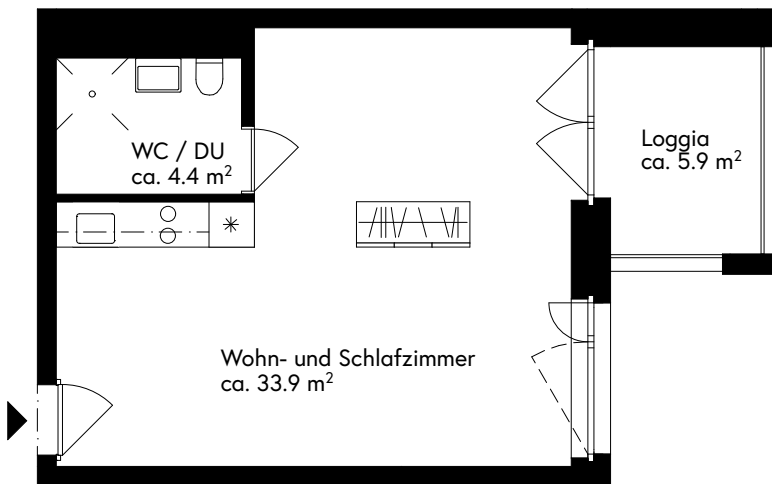

Bändlistrasse 70

Siedlung Werdhölzli

Bändlistrasse 68, 70

8064 Zürich

Wohnungen: 1. OG 70.102

2. OG 70.202

3. OG 70.302

Wohnfläche: ca. 43.5 m²

Die Wohnungen können zum Plan leicht abweichen.

Planstand 21.03.2024

Ersatzneubau Siedlung Werdhölzli

1.5-Zimmer-Cluster-Wohneinheit mit Loggia

Bändlistrasse 70

Siedlung Werdhölzli

Bändlistrasse 68, 70

8064 Zürich

Wohnungen: 1. OG 70.103 1. OG 70.104
 2. OG 70.203 2. OG 70.204
 3. OG 70.303 3. OG 70.304

Wohnfläche: ca. 38.3 m²

0 1 2 5m

Die Wohnungen können zum Plan leicht abweichen.

Planstand 21.03.2024

Ersatzneubau Siedlung Werdhölzli

2.5-Zimmer-Cluster-Wohneinheit mit Loggia
Bändlistrasse 70

Siedlung Werdhölzli
Bändlistrasse 68, 70
8064 Zürich

Wohnungen: 1. OG 70.105
2. OG 70.205
3. OG 70.305

Wohnfläche: ca. 56.6 m²

Ersatzneubau Siedlung Werdhölzli