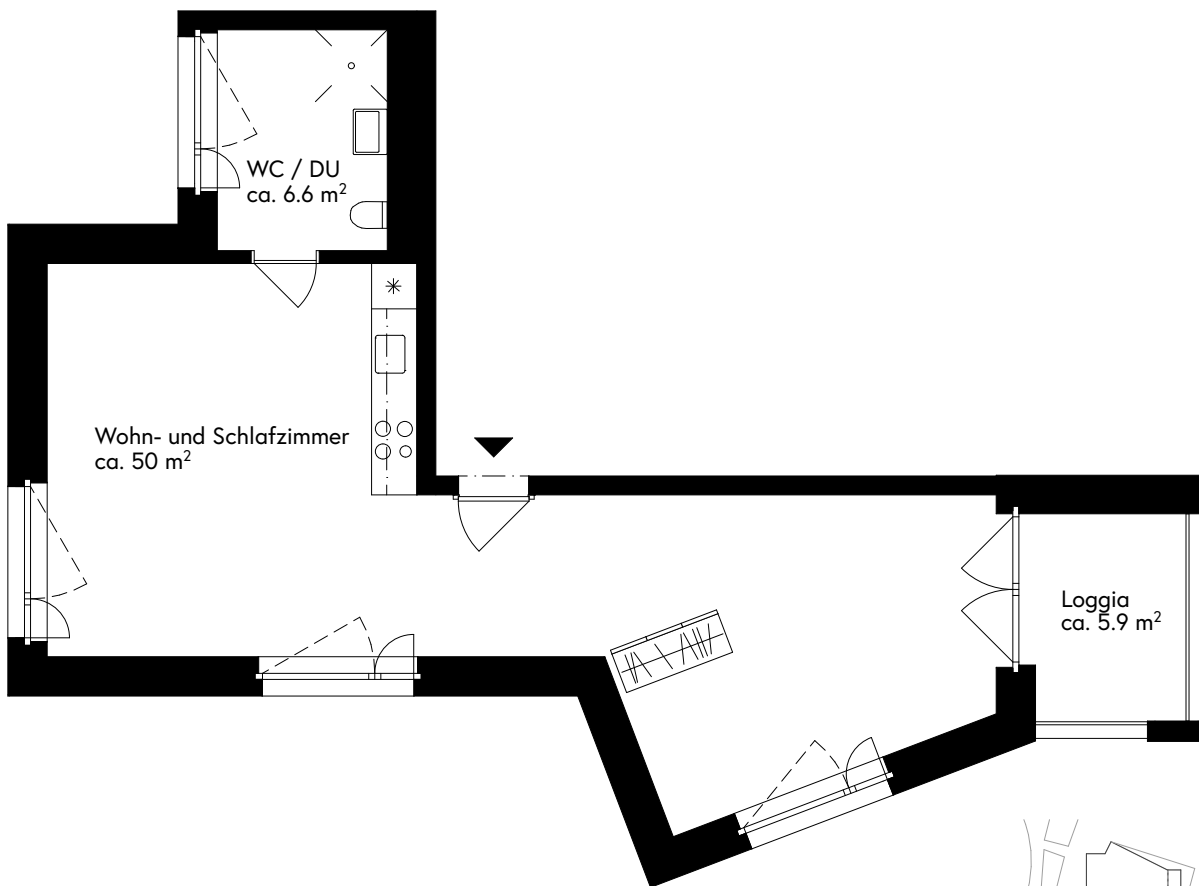

Die Wohnungen können zum Plan leicht abweichen.

Planstand 21.03.2024

Ersatzneubau Siedlung Werdhölzli

1.5-Zimmer-Cluster-Wohneinheit mit Loggia

Bändlistrasse 70

Siedlung Werdhölzli

Bändlistrasse 68, 70

8064 Zürich

Wohnungen: 1. OG 70.103 1. OG 70.104
 2. OG 70.203 2. OG 70.204
 3. OG 70.303 3. OG 70.304

Wohnfläche: ca. 38.3 m²

0 1 2 5m

Die Wohnungen können zum Plan leicht abweichen.

Planstand 21.03.2024

Ersatzneubau Siedlung Werdhölzli

2.5-Zimmer-Cluster-Wohneinheit mit Loggia
Bändlistrasse 70

Siedlung Werdhölzli
Bändlistrasse 68, 70
8064 Zürich

Wohnungen: 1. OG 70.105
2. OG 70.205
3. OG 70.305

Wohnfläche: ca. 56.6 m²

Ersatzneubau Siedlung Werdhölzli

Cluster-Gemeinschaftsküche

Bändlistrasse 70

Siedlung Werdhölzli
Bändlistrasse 68, 70
8064 Zürich

Geschosse: 1. OG
2. OG
3. OG

Fläche: ca. 20.8 m²

Die Wohnungen können zum Plan leicht abweichen.

Planstand 21.03.2024