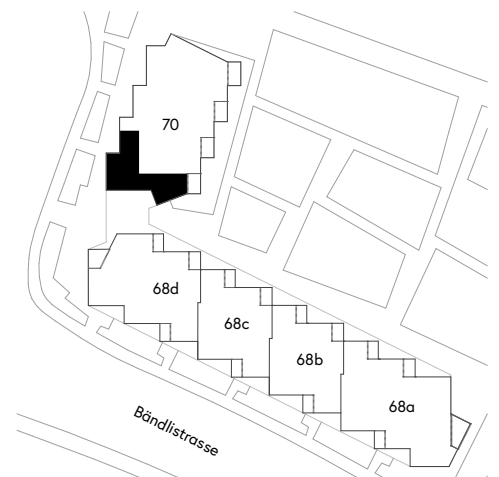

Grundrisse Cluster-Wohnen in der SAW-Siedlung Werdhölzli

Die Cluster-Wohneinheiten befinden sich im vierstöckigen
Nebengebäude des Neubaus Werdhölzli.

Grundriss Erdgeschoss, Nebengebäude Werdhölzli

Grundrisse 1.-3. Obergeschoss, Nebengebäude Werdhölzli

Ersatzneubau Siedlung Werdhölzli

1.5-Zimmer-Cluster-Wohneinheit mit Loggia
Bändlistrasse 70

Siedlung Werdhölzli
Bändlistrasse 68, 70
8064 Zürich

Wohnung: EG 70.1

Wohnfläche: ca. 51.3 m²

Die Wohnungen können zum Plan leicht abweichen.

Wohnungen: 1. OG 70.103 1. OG 70.104
 2. OG 70.203 2. OG 70.204
 3. OG 70.303 3. OG 70.304

Wohnfläche: ca. 38.3 m²

0 1 2 5m

Die Wohnungen können zum Plan leicht abweichen.

Planstand 21.03.2024

Ersatzneubau Siedlung Werdhölzli

2.5-Zimmer-Cluster-Wohneinheit mit Loggia
Bändlistrasse 70

Siedlung Werdhölzli
Bändlistrasse 68, 70
8064 Zürich

Wohnungen: 1. OG 70.105
2. OG 70.205
3. OG 70.305

Wohnfläche: ca. 56.6 m²

Ersatzneubau Siedlung Werdhölzli