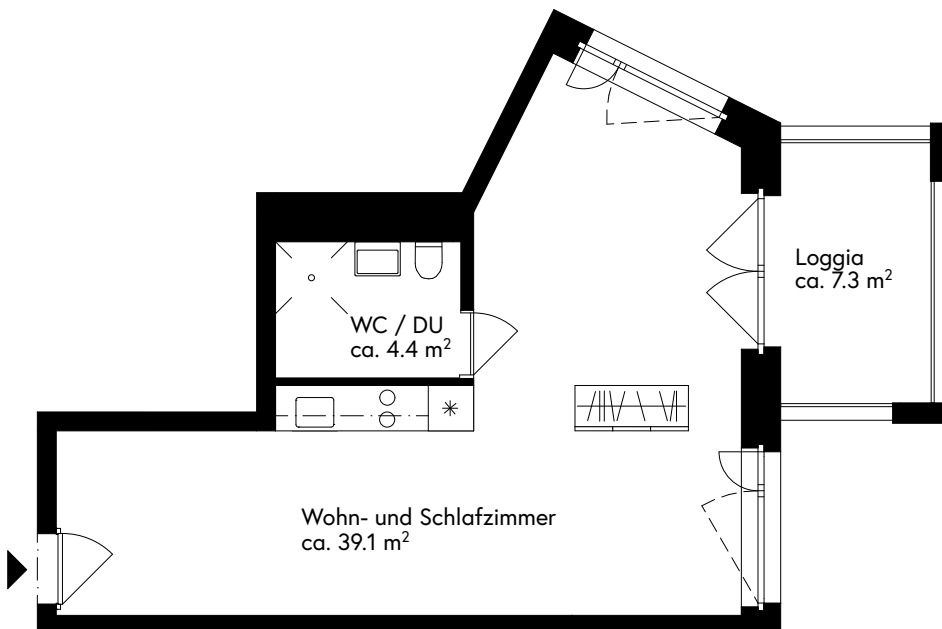

Wohnungen: 1. OG 70.101
2. OG 70.201
3. OG 70.301

Wohnfläche: ca. 42.8 m²

Die Wohnungen können zum Plan leicht abweichen.

Planstand 21.03.2024

Ersatzneubau Siedlung Werdhölzli

1.5-Zimmer-Cluster-Wohneinheit mit Loggia

Bändlistrasse 70

Siedlung Werdhölzli

Bändlistrasse 68, 70

8064 Zürich

Wohnungen: 1. OG 70.102

2. OG 70.202

3. OG 70.302

Wohnfläche: ca. 43.5 m²

Die Wohnungen können zum Plan leicht abweichen.

Planstand 21.03.2024

Ersatzneubau Siedlung Werdhölzli

1.5-Zimmer-Cluster-Wohneinheit mit Loggia

Bändlistrasse 70

Siedlung Werdhölzli

Bändlistrasse 68, 70

8064 Zürich

Wohnungen: 1. OG 70.103 1. OG 70.104
 2. OG 70.203 2. OG 70.204
 3. OG 70.303 3. OG 70.304

Wohnfläche: ca. 38.3 m²

0 1 2 5m

Die Wohnungen können zum Plan leicht abweichen.

Planstand 21.03.2024

Ersatzneubau Siedlung Werdhölzli