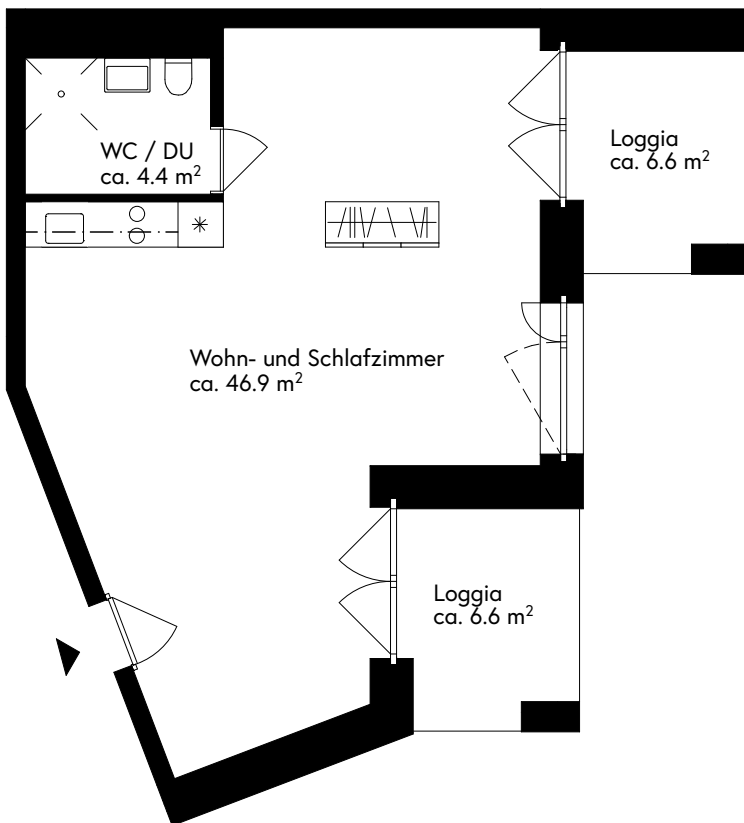

Grundrisse Cluster-Wohnen in der SAW-Siedlung Werdhölzli

Die Cluster-Wohneinheiten befinden sich im vierstöckigen
Nebengebäude des Neubaus Werdhölzli.

Grundriss Erdgeschoss, Nebengebäude Werdhölzli

Grundrisse 1.-3. Obergeschoss, Nebengebäude Werdhölzli

Ersatzneubau Siedlung Werdhölzli

1.5-Zimmer-Cluster-Wohneinheit mit Loggia
Bändlistrasse 70

Siedlung Werdhölzli
Bändlistrasse 68, 70
8064 Zürich

Wohnung: EG 70.1

Wohnfläche: ca. 51.3 m²

Die Wohnungen können zum Plan leicht abweichen.

Planstand 21.03.2024

Ersatzneubau Siedlung Werdhölzli

1.5-Zimmer-Cluster-Wohneinheit mit Loggia
Bändlistrasse 70

Siedlung Werdhölzli
Bändlistrasse 68, 70
8064 Zürich

Wohnung: EG 70.2

Wohnfläche: ca. 44.6 m²

Wohnungen: 1. OG 70.101
2. OG 70.201
3. OG 70.301

Wohnfläche: ca. 42.8 m²

Die Wohnungen können zum Plan leicht abweichen.

Planstand 21.03.2024

Ersatzneubau Siedlung Werdhölzli

1.5-Zimmer-Cluster-Wohneinheit mit Loggia