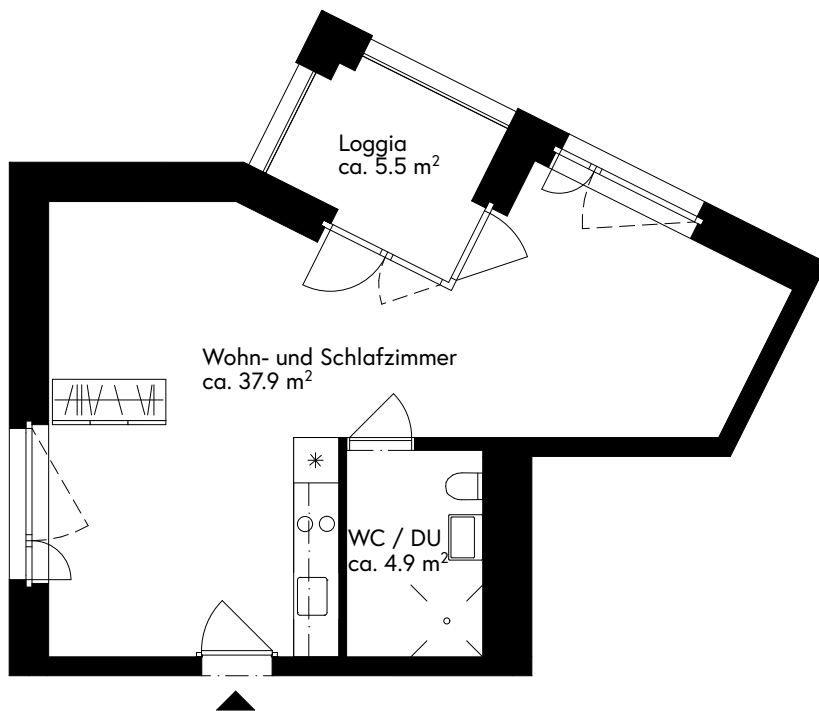

Ersatzneubau Siedlung Werdhölzli

1.5-Zimmer-Cluster-Wohneinheit mit Loggia
Bändlistrasse 70

Siedlung Werdhölzli
Bändlistrasse 68, 70
8064 Zürich

Wohnung: EG 70.1

Wohnfläche: ca. 51.3 m²

Die Wohnungen können zum Plan leicht abweichen.

Planstand 21.03.2024

Ersatzneubau Siedlung Werdhölzli

1.5-Zimmer-Cluster-Wohneinheit mit Loggia
Bändlistrasse 70

Siedlung Werdhölzli
Bändlistrasse 68, 70
8064 Zürich

Wohnung: EG 70.2

Wohnfläche: ca. 44.6 m²

Die Wohnungen können zum Plan leicht abweichen.

Planstand 21.03.2024

Ersatzneubau Siedlung Werdhölzli

1.5-Zimmer-Cluster-Wohneinheit mit Loggia
Bändlistrasse 70

Siedlung Werdhölzli
Bändlistrasse 68, 70
8064 Zürich

Wohnungen: 1. OG 70.101
2. OG 70.201
3. OG 70.301

Wohnfläche: ca. 42.8 m²

Die Wohnungen können zum Plan leicht abweichen.

Planstand 21.03.2024

Ersatzneubau Siedlung Werdhölzli

1.5-Zimmer-Cluster-Wohneinheit mit Loggia