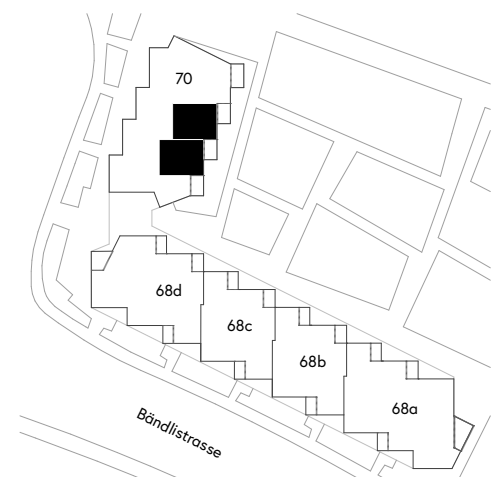

Grundrisse Cluster-Wohnen in der SAW-Siedlung Werdhölzli

Die Cluster-Wohneinheiten befinden sich im vierstöckigen
Nebengebäude des Neubaus Werdhölzli.

Grundriss Erdgeschoss, Nebengebäude Werdhölzli

Grundrisse 1.-3. Obergeschoss, Nebengebäude Werdhölzli

Ersatzneubau Siedlung Werdhölzli

1.5-Zimmer-Cluster-Wohneinheit mit Loggia
Bändlistrasse 70

Siedlung Werdhölzli
Bändlistrasse 68, 70
8064 Zürich

Wohnung: EG 70.1

Wohnfläche: ca. 51.3 m²

Die Wohnungen können zum Plan leicht abweichen.

Wohnungen: 1. OG 70.103 1. OG 70.104
 2. OG 70.203 2. OG 70.204
 3. OG 70.303 3. OG 70.304

Wohnfläche: ca. 38.3 m²

0 1 2 5m

Die Wohnungen können zum Plan leicht abweichen.

Planstand 21.03.2024

Ersatzneubau Siedlung Werdhölzli

2.5-Zimmer-Cluster-Wohneinheit mit Loggia
Bändlistrasse 70

Siedlung Werdhölzli
Bändlistrasse 68, 70
8064 Zürich

Wohnungen: 1. OG 70.105
2. OG 70.205
3. OG 70.305

Wohnfläche: ca. 56.6 m²

Ersatzneubau Siedlung Werdhölzli