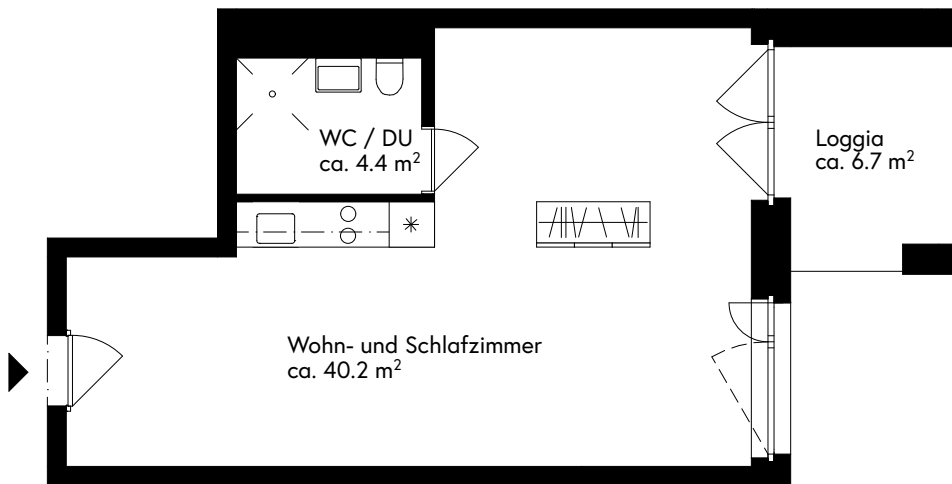

Grundrisse Cluster-Wohnen in der SAW-Siedlung Werdhölzli

Die Cluster-Wohneinheiten befinden sich im vierstöckigen
Nebengebäude des Neubaus Werdhölzli.

Grundriss Erdgeschoss, Nebengebäude Werdhölzli

Grundrisse 1.-3. Obergeschoss, Nebengebäude Werdhölzli

Ersatzneubau Siedlung Werdhölzli

1.5-Zimmer-Cluster-Wohneinheit mit Loggia
Bändlistrasse 70

Siedlung Werdhölzli
Bändlistrasse 68, 70
8064 Zürich

Wohnung: EG 70.1

Wohnfläche: ca. 51.3 m²

Die Wohnungen können zum Plan leicht abweichen.

Planstand 21.03.2024

Ersatzneubau Siedlung Werdhölzli

1.5-Zimmer-Cluster-Wohneinheit mit Loggia
Bändlistrasse 70

Siedlung Werdhölzli
Bändlistrasse 68, 70
8064 Zürich

Wohnung: EG 70.2

Wohnfläche: ca. 44.6 m²

Wohnungen: 1. OG 70.101
2. OG 70.201
3. OG 70.301

Wohnfläche: ca. 42.8 m²

Die Wohnungen können zum Plan leicht abweichen.

Planstand 21.03.2024

Ersatzneubau Siedlung Werdhölzli

1.5-Zimmer-Cluster-Wohneinheit mit Loggia