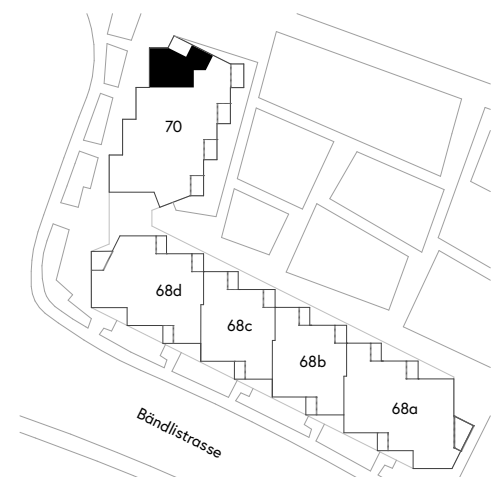

Die Wohnungen können zum Plan leicht abweichen.