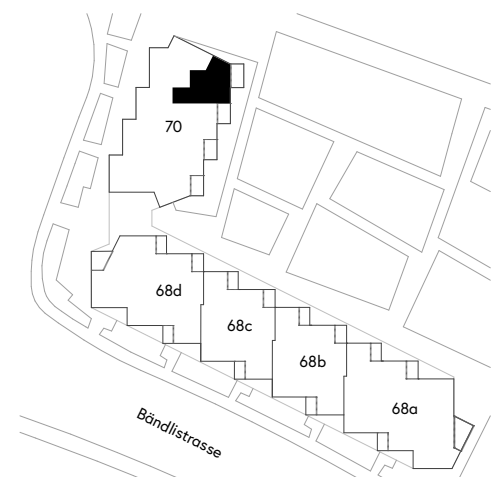

Grundrisse Cluster-Wohnen in der SAW-Siedlung Werdhölzli

Die Cluster-Wohneinheiten befinden sich im vierstöckigen
Nebengebäude des Neubaus Werdhölzli.

Grundriss Erdgeschoss, Nebengebäude Werdhölzli

Grundrisse 1.-3. Obergeschoss, Nebengebäude Werdhölzli

Ersatzneubau Siedlung Werdhölzli

1.5-Zimmer-Cluster-Wohneinheit mit Loggia
Bändlistrasse 70

Siedlung Werdhölzli
Bändlistrasse 68, 70
8064 Zürich

Wohnung: EG 70.1

Wohnfläche: ca. 51.3 m²

Die Wohnungen können zum Plan leicht abweichen.

Bändlistrasse 70

Siedlung Werdhölzli

Bändlistrasse 68, 70

8064 Zürich

Wohnungen: 1. OG 70.102

2. OG 70.202

3. OG 70.302

Wohnfläche: ca. 43.5 m²

Die Wohnungen können zum Plan leicht abweichen.

Planstand 21.03.2024

Ersatzneubau Siedlung Werdhölzli

1.5-Zimmer-Cluster-Wohneinheit mit Loggia

Bändlistrasse 70

Siedlung Werdhölzli

Bändlistrasse 68, 70

8064 Zürich