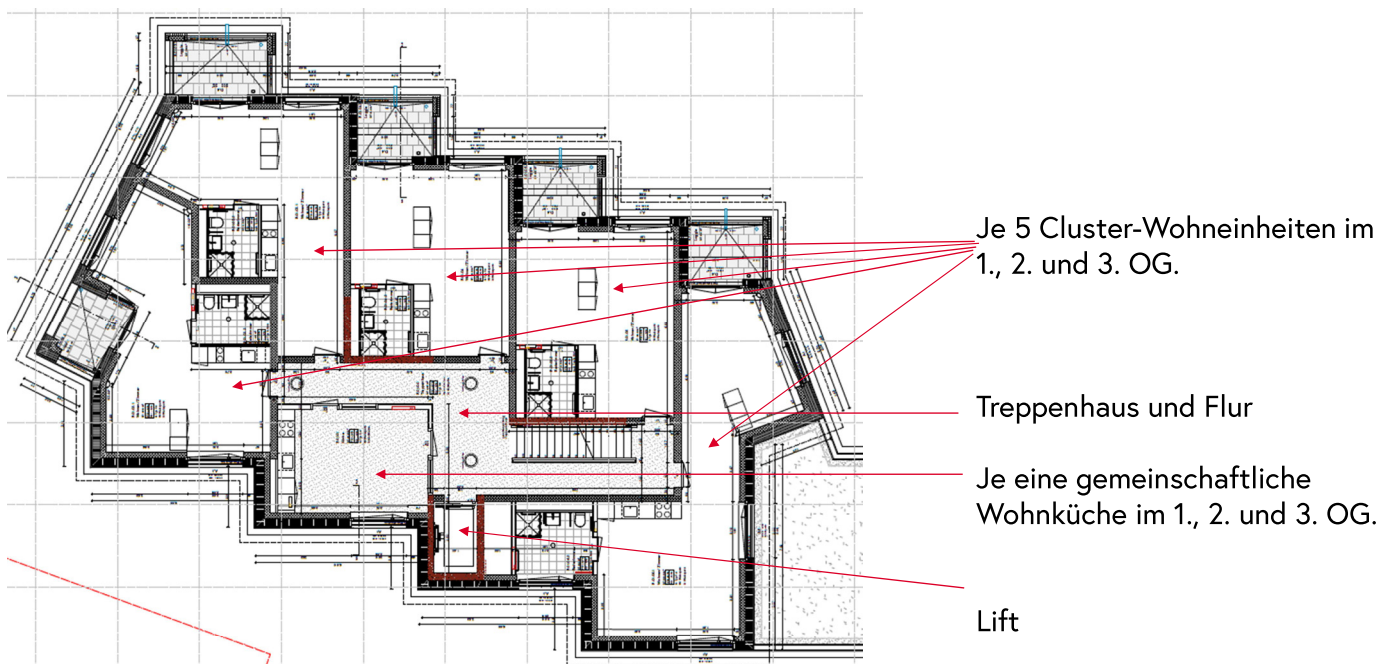

Grundrisse Cluster-Wohnen in der SAW-Siedlung Werdhölzli

Die Cluster-Wohneinheiten befinden sich im vierstöckigen
Nebengebäude des Neubaus Werdhölzli.

Grundriss Erdgeschoss, Nebengebäude Werdhölzli

Grundrisse 1.-3. Obergeschoss, Nebengebäude Werdhölzli

Ersatzneubau Siedlung Werdhölzli

1.5-Zimmer-Cluster-Wohneinheit mit Loggia
Bändlistrasse 70

Siedlung Werdhölzli
Bändlistrasse 68, 70
8064 Zürich

Wohnung: EG 70.1

Wohnfläche: ca. 51.3 m²

Die Wohnungen können zum Plan leicht abweichen.

Planstand 21.03.2024

Ersatzneubau Siedlung Werdhölzli

1.5-Zimmer-Cluster-Wohneinheit mit Loggia
Bändlistrasse 70

Siedlung Werdhölzli
Bändlistrasse 68, 70
8064 Zürich

Wohnung: EG 70.2

Wohnfläche: ca. 44.6 m²