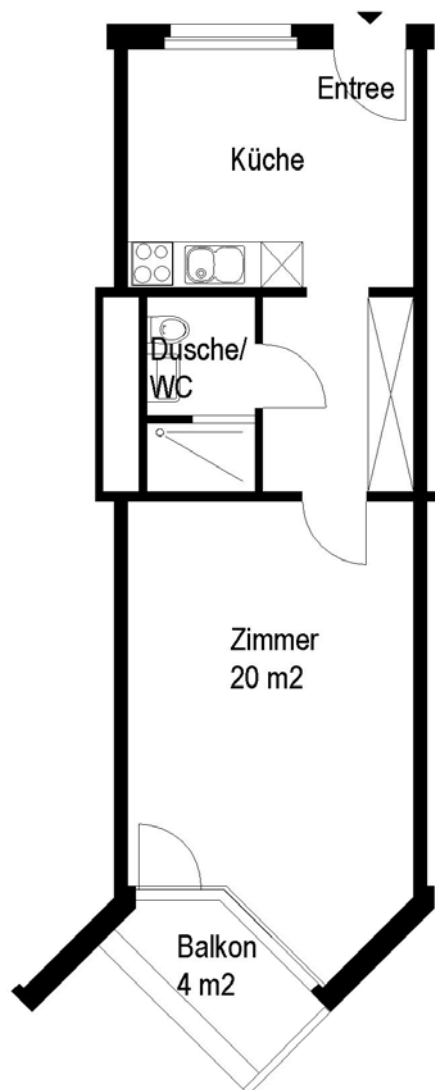

Siedlung Unteraffoltern

Wolfswinkel 7, 8046 Zürich

1 Zimmer-Wohnung

Typ A Wohnungsfläche 41 m²

 5 m

Die Wohnungen können zur Planangabe leicht abweichen

Die Grundrisse der Wohnungen unterscheiden sich je nach Lage oder Wohnungstyp.

Siedlung Unteraffoltern

Wolfswinkel 7, 8046 Zürich

1 Zimmer-Wohnung

Typ B Wohnungsfläche 41 m²

 5 m

Die Wohnungen können zur Planangabe leicht abweichen

Die Grundrisse der Wohnungen unterscheiden sich je nach Lage oder Wohnungstyp.

Siedlung Unteraffoltern

Wolfswinkel 7, 8046 Zürich

1 Zimmer-Wohnung

Typ C Wohnungsfläche 41 m²

 5 m

Die Wohnungen können zur Planangabe leicht abweichen

Die Grundrisse der Wohnungen unterscheiden sich je nach Lage oder Wohnungstyp.

Siedlung Unteraffoltern

Wolfswinkel 7, 8046 Zürich

1 Zimmer-Wohnung

Typ D Wohnungsfläche 41 m²

 5 m

Die Wohnungen können zur Planangabe leicht abweichen

Die Grundrisse der Wohnungen unterscheiden sich je nach Lage oder Wohnungstyp.