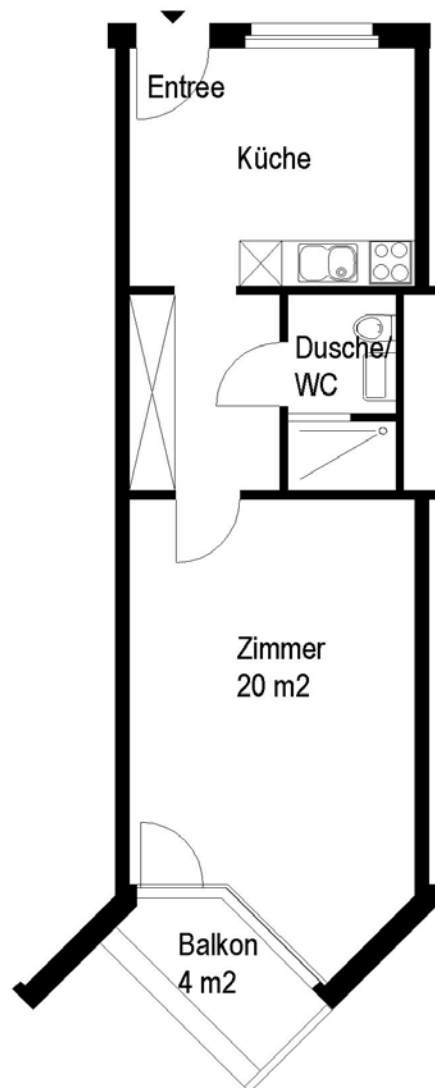

Siedlung Unteraffoltern

Wolfswinkel 7, 8046 Zürich

1 Zimmer-Wohnung

Typ A Wohnungsfläche 41 m²

 5 m

Die Wohnungen können zur Planangabe leicht abweichen

Die Grundrisse der Wohnungen unterscheiden sich je nach Lage oder Wohnungstyp.

Siedlung Unteraffoltern

Wolfswinkel 7, 8046 Zürich

1 Zimmer-Wohnung

Typ B Wohnungsfläche 41 m²

 5 m

Die Wohnungen können zur Planangabe leicht abweichen

Die Grundrisse der Wohnungen unterscheiden sich je nach Lage oder Wohnungstyp.

Siedlung Unteraffoltern

Wolfswinkel 7, 8046 Zürich

1 Zimmer-Wohnung

Typ C Wohnungsfläche 41 m²

 5 m

Die Wohnungen können zur Planangabe leicht abweichen

Die Grundrisse der Wohnungen unterscheiden sich je nach Lage oder Wohnungstyp.

Siedlung Unteraffoltern

Wolfswinkel 7, 8046 Zürich

1 Zimmer-Wohnung

Typ D Wohnungsfläche 41 m²

 5 m

Die Wohnungen können zur Planangabe leicht abweichen

Die Grundrisse der Wohnungen unterscheiden sich je nach Lage oder Wohnungstyp.