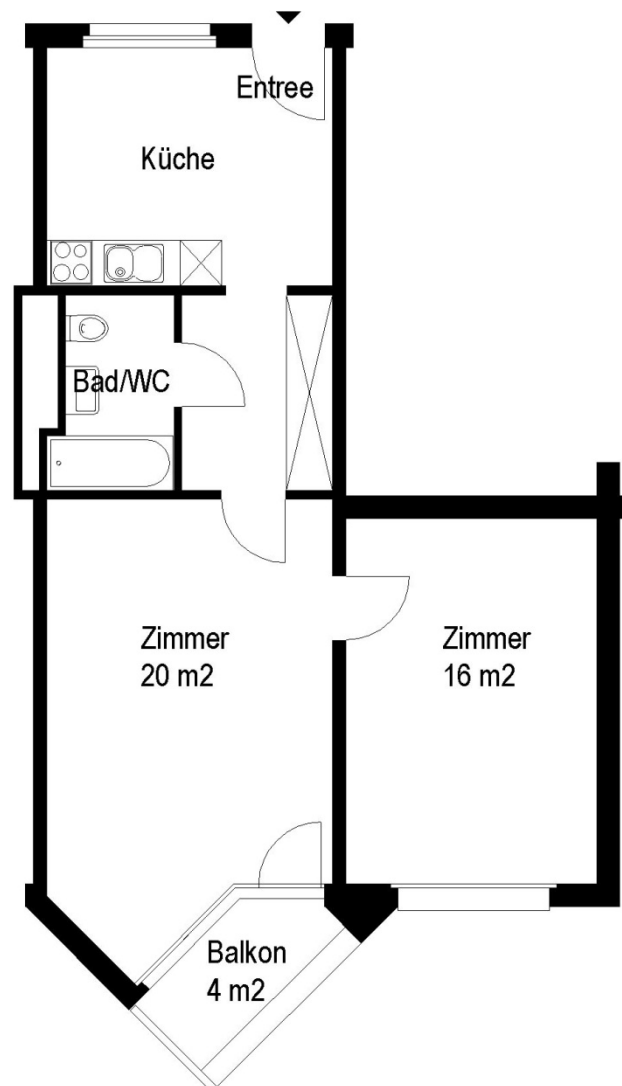

© 2013 SAW

Siedlung Unteraffoltern

Wolfswinkel 7, 8046 Zürich

2 Zimmer-Wohnung

Typ A Wohnungsfläche 57 m²

 5 m

Die Wohnungen können zur Planangabe leicht abweichen

Die Grundrisse der Wohnungen unterscheiden sich je nach Lage oder Wohnungstyp.

Siedlung Unteraffoltern

Wolfswinkel 7, 8046 Zürich

2 Zimmer-Wohnung

Typ B Wohnungsfläche 57 m²

5 m

Die Wohnungen können zur Planangabe leicht abweichen

Die Grundrisse der Wohnungen unterscheiden sich je nach Lage oder Wohnungstyp.

Siedlung Unteraffoltern

Wolfswinkel 7, 8046 Zürich

2 Zimmer-Wohnung

Typ C Wohnungsfläche 57 m²

 5 m

Die Wohnungen können zur Planangabe leicht abweichen

Die Grundrisse der Wohnungen unterscheiden sich je nach Lage oder Wohnungstyp.

Siedlung Unteraffoltern

Wolfswinkel 7, 8046 Zürich

2 Zimmer-Wohnung

Typ D Wohnungsfläche 58 m²

 5 m

Die Wohnungen können zur Planangabe leicht abweichen

Die Grundrisse der Wohnungen unterscheiden sich je nach Lage oder Wohnungstyp.