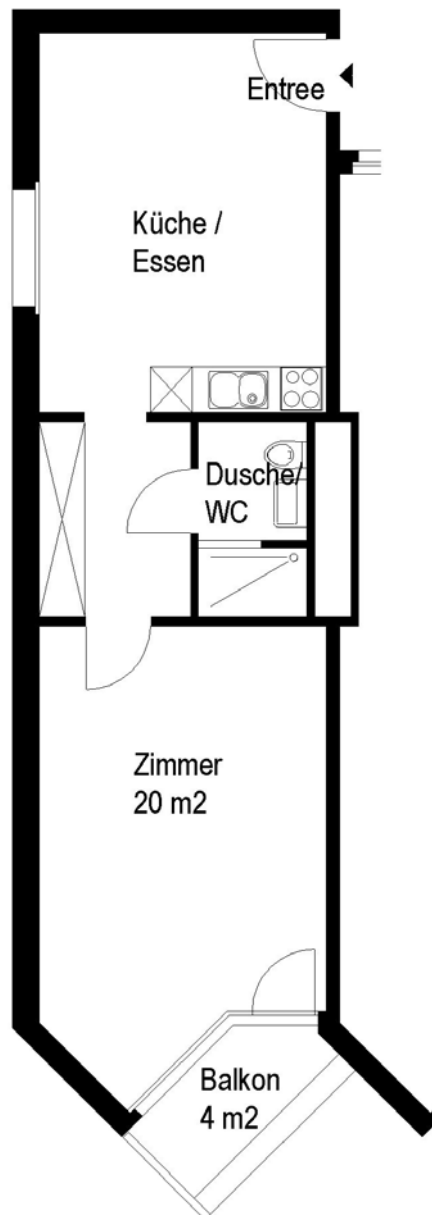

Siedlung Unteraffoltern

Wolfswinkel 7, 8046 Zürich

1 Zimmer-Wohnung

Typ C Wohnungsfläche 41 m²

 5 m

Die Wohnungen können zur Planangabe leicht abweichen

Die Grundrisse der Wohnungen unterscheiden sich je nach Lage oder Wohnungstyp.

Siedlung Unteraffoltern

Wolfswinkel 7, 8046 Zürich

1 Zimmer-Wohnung

Typ D Wohnungsfläche 41 m²

 5 m

Die Wohnungen können zur Planangabe leicht abweichen

Die Grundrisse der Wohnungen unterscheiden sich je nach Lage oder Wohnungstyp.

Siedlung Unteraffoltern

Wolfswinkel 7, 8046 Zürich

1 ½ Zimmer-Wohnung

Typ A Wohnungsfläche 49 m²

 5 m

Die Wohnungen können zur Planangabe leicht abweichen

Die Grundrisse der Wohnungen unterscheiden sich je nach Lage oder Wohnungstyp.

© 2013 SAW

Siedlung Unteraffoltern

Wolfswinkel 7, 8046 Zürich

2 Zimmer-Wohnung

Typ A Wohnungsfläche 57 m²

 5 m

Die Wohnungen können zur Planangabe leicht abweichen

Die Grundrisse der Wohnungen unterscheiden sich je nach Lage oder Wohnungstyp.