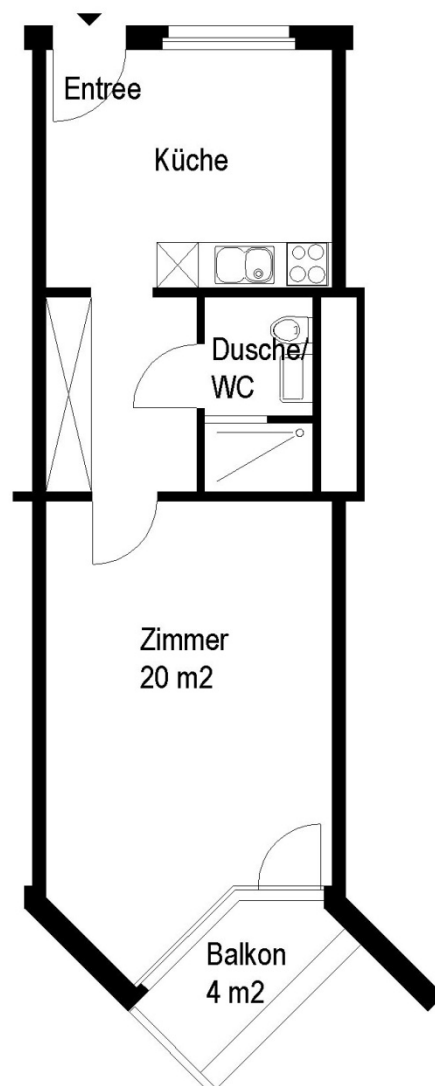

Siedlung Unteraffoltern

Wolfswinkel 7, 8046 Zürich

1 Zimmer-Wohnung

Typ B Wohnungsfläche 41 m²

 5 m

Die Wohnungen können zur Planangabe leicht abweichen

Die Grundrisse der Wohnungen unterscheiden sich je nach Lage oder Wohnungstyp.

Siedlung Unteraffoltern

Wolfswinkel 7, 8046 Zürich

1 Zimmer-Wohnung

Typ C Wohnungsfläche 41 m²

 5 m

Die Wohnungen können zur Planangabe leicht abweichen

Die Grundrisse der Wohnungen unterscheiden sich je nach Lage oder Wohnungstyp.

Siedlung Unteraffoltern

Wolfswinkel 7, 8046 Zürich

1 Zimmer-Wohnung

Typ D Wohnungsfläche 41 m²

 5 m

Die Wohnungen können zur Planangabe leicht abweichen

Die Grundrisse der Wohnungen unterscheiden sich je nach Lage oder Wohnungstyp.

Siedlung Unteraffoltern

Wolfswinkel 7, 8046 Zürich

1 ½ Zimmer-Wohnung

Typ A Wohnungsfläche 49 m²

 5 m

Die Wohnungen können zur Planangabe leicht abweichen

Die Grundrisse der Wohnungen unterscheiden sich je nach Lage oder Wohnungstyp.