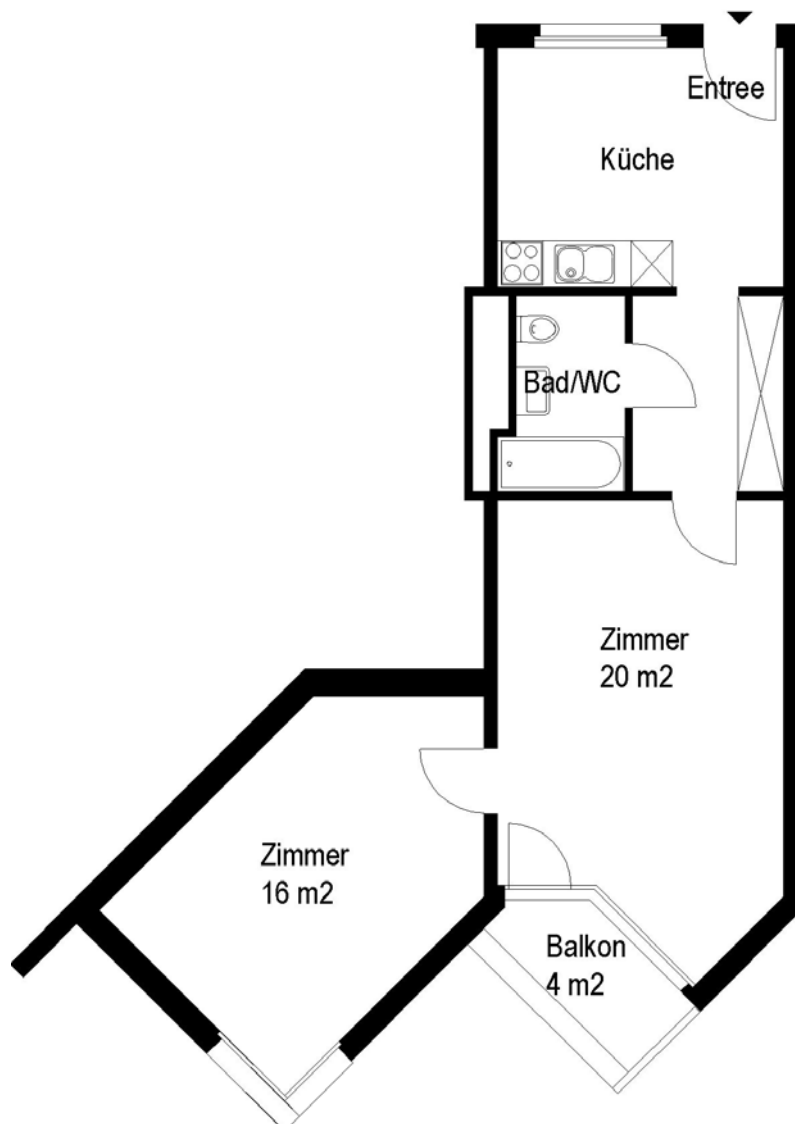

Siedlung Unteraffoltern

Wolfswinkel 7, 8046 Zürich

1 ½ Zimmer-Wohnung

Typ A Wohnungsfläche 49 m²

 5 m

Die Wohnungen können zur Planangabe leicht abweichen

Die Grundrisse der Wohnungen unterscheiden sich je nach Lage oder Wohnungstyp.

© 2013 SAW

Siedlung Unteraffoltern

Wolfswinkel 7, 8046 Zürich

2 Zimmer-Wohnung

Typ A Wohnungsfläche 57 m²

 5 m

Die Wohnungen können zur Planangabe leicht abweichen

Die Grundrisse der Wohnungen unterscheiden sich je nach Lage oder Wohnungstyp.

Siedlung Unteraffoltern

Wolfswinkel 7, 8046 Zürich

2 Zimmer-Wohnung

Typ B Wohnungsfläche 57 m²

5 m

Die Wohnungen können zur Planangabe leicht abweichen

Die Grundrisse der Wohnungen unterscheiden sich je nach Lage oder Wohnungstyp.

Siedlung Unteraffoltern

Wolfswinkel 7, 8046 Zürich

2 Zimmer-Wohnung

Typ C Wohnungsfläche 57 m²

 5 m

Die Wohnungen können zur Planangabe leicht abweichen

Die Grundrisse der Wohnungen unterscheiden sich je nach Lage oder Wohnungstyp.