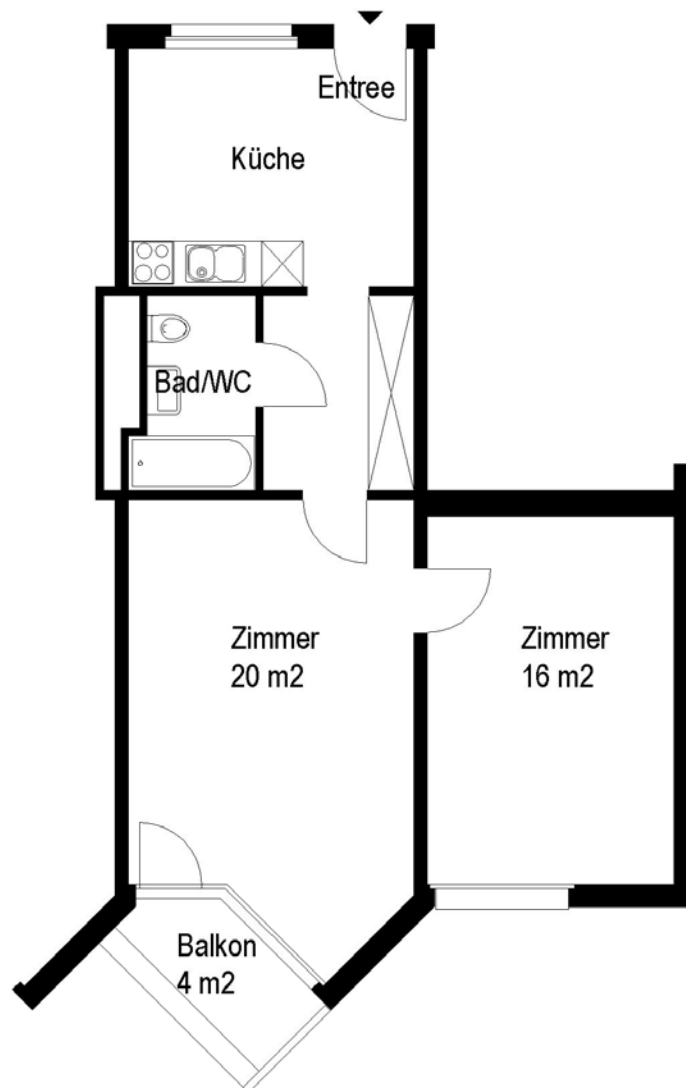

Siedlung Unteraffoltern

Wolfswinkel 7, 8046 Zürich

1 Zimmer-Wohnung

Typ D Wohnungsfläche 41 m²

 5 m

Die Wohnungen können zur Planangabe leicht abweichen

Die Grundrisse der Wohnungen unterscheiden sich je nach Lage oder Wohnungstyp.

Siedlung Unteraffoltern

Wolfswinkel 7, 8046 Zürich

1 ½ Zimmer-Wohnung

Typ A Wohnungsfläche 49 m²

 5 m

Die Wohnungen können zur Planangabe leicht abweichen

Die Grundrisse der Wohnungen unterscheiden sich je nach Lage oder Wohnungstyp.

© 2013 SAW

Siedlung Unteraffoltern

Wolfswinkel 7, 8046 Zürich

2 Zimmer-Wohnung

Typ A Wohnungsfläche 57 m²

 5 m

Die Wohnungen können zur Planangabe leicht abweichen

Die Grundrisse der Wohnungen unterscheiden sich je nach Lage oder Wohnungstyp.

Siedlung Unteraffoltern

Wolfswinkel 7, 8046 Zürich

2 Zimmer-Wohnung

Typ B Wohnungsfläche 57 m²

5 m

Die Wohnungen können zur Planangabe leicht abweichen

Die Grundrisse der Wohnungen unterscheiden sich je nach Lage oder Wohnungstyp.