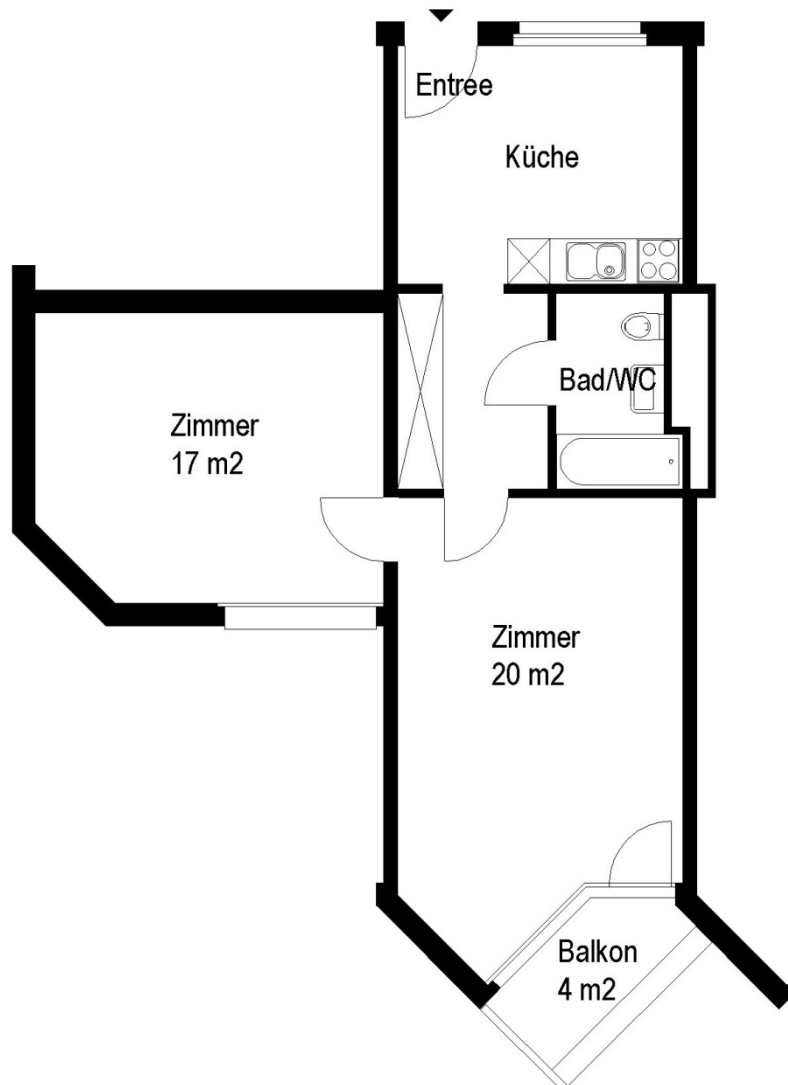

© 2013 SAW

Siedlung Unteraffoltern

Wolfswinkel 7, 8046 Zürich

2 Zimmer-Wohnung

Typ A Wohnungsfläche 57 m²

 5 m

Die Wohnungen können zur Planangabe leicht abweichen

Die Grundrisse der Wohnungen unterscheiden sich je nach Lage oder Wohnungstyp.

Siedlung Unteraffoltern

Wolfswinkel 7, 8046 Zürich

2 Zimmer-Wohnung

Typ B Wohnungsfläche 57 m²

5 m

Die Wohnungen können zur Planangabe leicht abweichen

Die Grundrisse der Wohnungen unterscheiden sich je nach Lage oder Wohnungstyp.

Siedlung Unteraffoltern

Wolfswinkel 7, 8046 Zürich

2 Zimmer-Wohnung

Typ C Wohnungsfläche 57 m²

 5 m

Die Wohnungen können zur Planangabe leicht abweichen

Die Grundrisse der Wohnungen unterscheiden sich je nach Lage oder Wohnungstyp.

Siedlung Unteraffoltern

Wolfswinkel 7, 8046 Zürich

2 Zimmer-Wohnung

Typ D Wohnungsfläche 58 m²

 5 m

Die Wohnungen können zur Planangabe leicht abweichen

Die Grundrisse der Wohnungen unterscheiden sich je nach Lage oder Wohnungstyp.