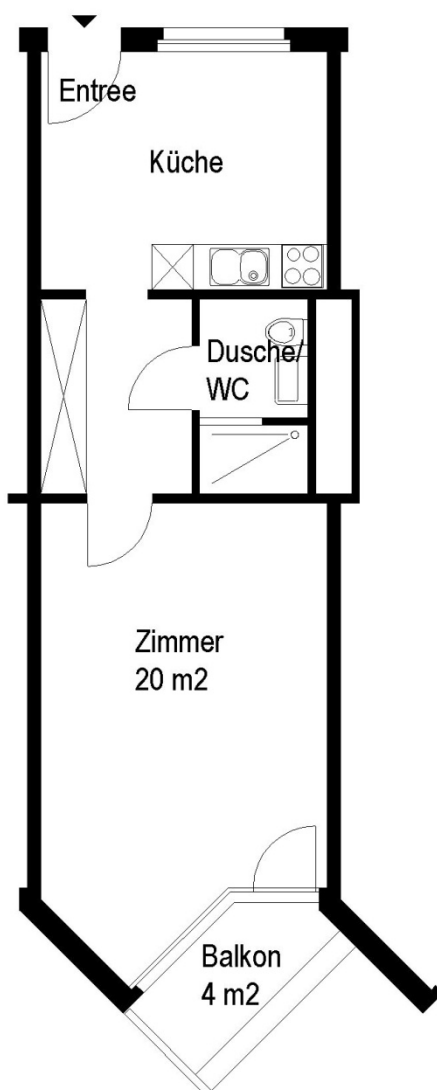

Siedlung Unteraffoltern

Wolfswinkel 7, 8046 Zürich

1 Zimmer-Wohnung

Typ A Wohnungsfläche 41 m²

 5 m

Die Wohnungen können zur Planangabe leicht abweichen

Die Grundrisse der Wohnungen unterscheiden sich je nach Lage oder Wohnungstyp.

Siedlung Unteraffoltern

Wolfswinkel 7, 8046 Zürich

1 Zimmer-Wohnung

Typ B Wohnungsfläche 41 m²

 5 m

Die Wohnungen können zur Planangabe leicht abweichen

Die Grundrisse der Wohnungen unterscheiden sich je nach Lage oder Wohnungstyp.

Siedlung Unteraffoltern

Wolfswinkel 7, 8046 Zürich

1 Zimmer-Wohnung

Typ C Wohnungsfläche 41 m²

 5 m

Die Wohnungen können zur Planangabe leicht abweichen

Die Grundrisse der Wohnungen unterscheiden sich je nach Lage oder Wohnungstyp.

Siedlung Unteraffoltern

Wolfswinkel 7, 8046 Zürich

1 Zimmer-Wohnung

Typ D Wohnungsfläche 41 m²

 5 m

Die Wohnungen können zur Planangabe leicht abweichen

Die Grundrisse der Wohnungen unterscheiden sich je nach Lage oder Wohnungstyp.