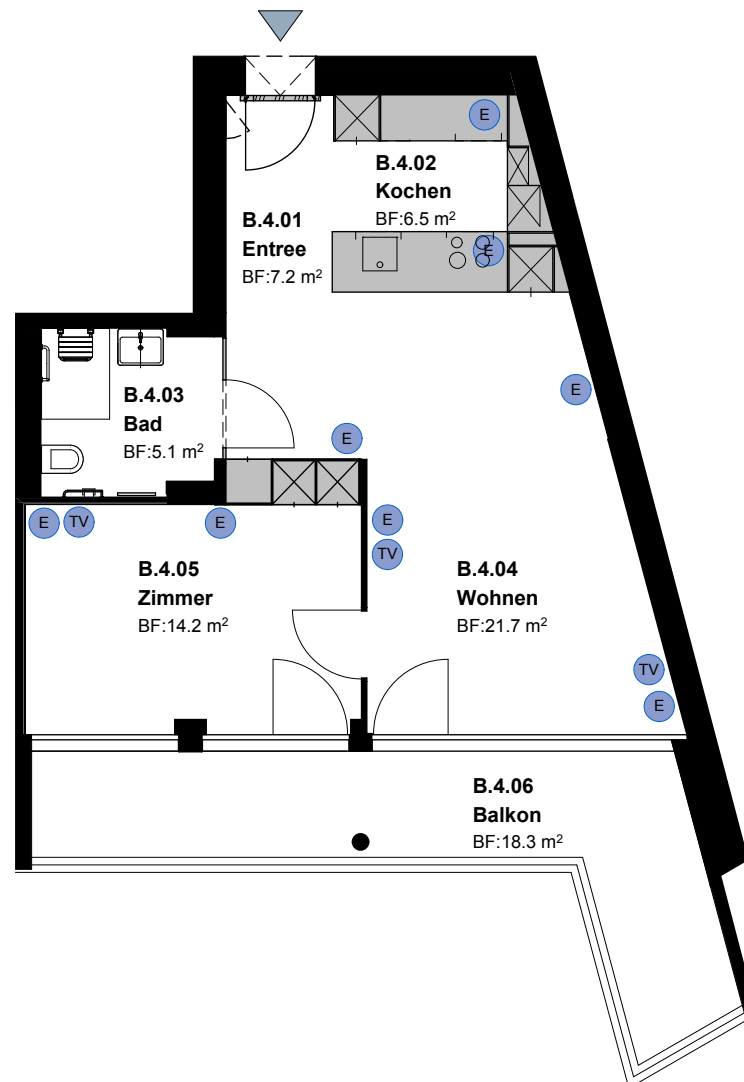

 Steckdosen
 Multimediadose (TV / Telefon)

Siedlung Scheuchzerstrasse 85

1½-Zimmer-Wohnung Typ 2 A Wohnungsfläche 46.2 m²

Siedlung Scheuchzerstrasse
Scheuchzerstrasse 85
8006 Zürich

 5 m

Die Wohnungen können zur Planangabe leicht abweichen

 Steckdosen
 Multimediadose (TV / Telefon)

Siedlung Scheuchzerstrasse 85

2½-Zimmer-Wohnung

Typ 1 B / Typ 3 B Wohnungsfläche 72.3 m²

Siedlung Scheuchzerstrasse
Scheuchzerstrasse 85
8006 Zürich

 5 m

Die Wohnungen können zur Planangabe leicht abweichen

 Steckdosen
 Multimediadose (TV / Telefon)

Siedlung Scheuchzerstrasse 85

2 Zimmer-Wohnung Typ 2 B Wohnungsfläche 54.7 m²

Siedlung Scheuchzerstrasse
Scheuchzerstrasse 85
8006 Zürich

 5 m

Die Wohnungen können zur Planangabe leicht abweichen

 Steckdosen
 Multimediadose (TV / Telefon)

Siedlung Scheuchzerstrasse 85

2 Zimmer-Wohnung Typ 1 C Wohnungsfläche 54.7 m²

Siedlung Scheuchzerstrasse
Scheuchzerstrasse 85
8006 Zürich

5 m

Die Wohnungen können zur Planangabe leicht abweichen