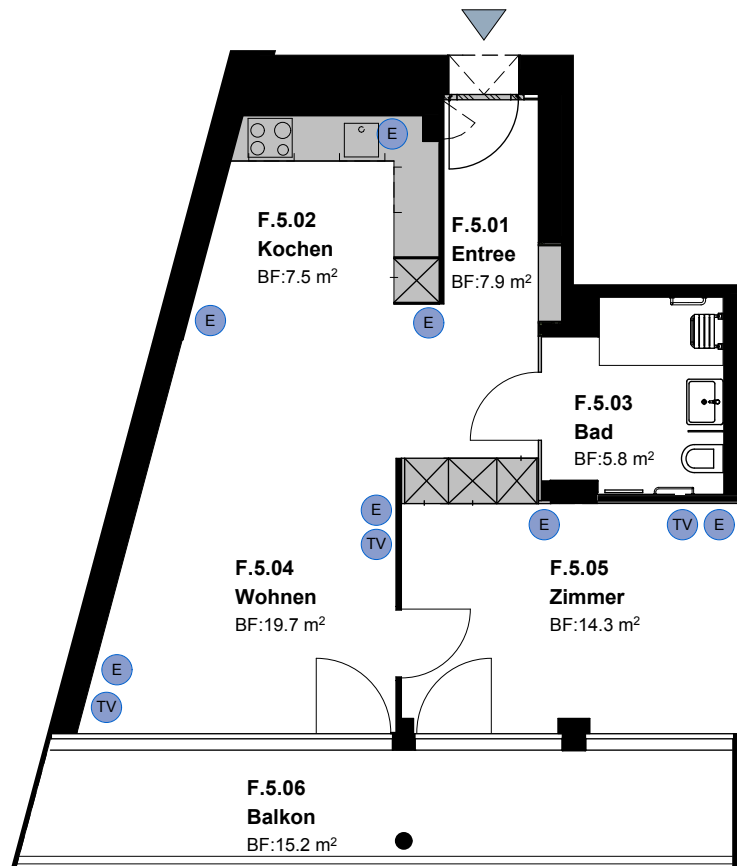

 Steckdosen
 Multimediadose (TV / Telefon)

Siedlung Scheuchzerstrasse 85

2 Zimmer-Wohnung Typ 3 E Wohnungsfläche 53.7 m²

Siedlung Scheuchzerstrasse
Scheuchzerstrasse 85
8006 Zürich

 5 m

Die Wohnungen können zur Planangabe leicht abweichen

E Steckdosen
TV Multimediadose (TV / Telefon)

Siedlung Scheuchzerstrasse 85

2½-Zimmer-Wohnung

Typ 1 F / Typ 2 F Wohnungsfläche 59.5 m²

Siedlung Scheuchzerstrasse
Scheuchzerstrasse 85
8006 Zürich

 5 m

Die Wohnungen können zur Planangabe leicht abweichen

 Steckdosen
 Multimediadose (TV / Telefon)

Siedlung Scheuchzerstrasse 85

2 Zimmer-Wohnung Typ 3 F Wohnungsfläche 55.2 m²

Siedlung Scheuchzerstrasse
Scheuchzerstrasse 85
8006 Zürich

 5 m

Die Wohnungen können zur Planangabe leicht abweichen

 Steckdosen
 Multimediadose (TV / Telefon)

Siedlung Scheuchzerstrasse 85

2½-Zimmer-Wohnung

Typ 1 G / Typ 2 G Wohnungsfläche 59.8 m²

Siedlung Scheuchzerstrasse
Scheuchzerstrasse 85
8006 Zürich

 5 m

Die Wohnungen können zur Planangabe leicht abweichen