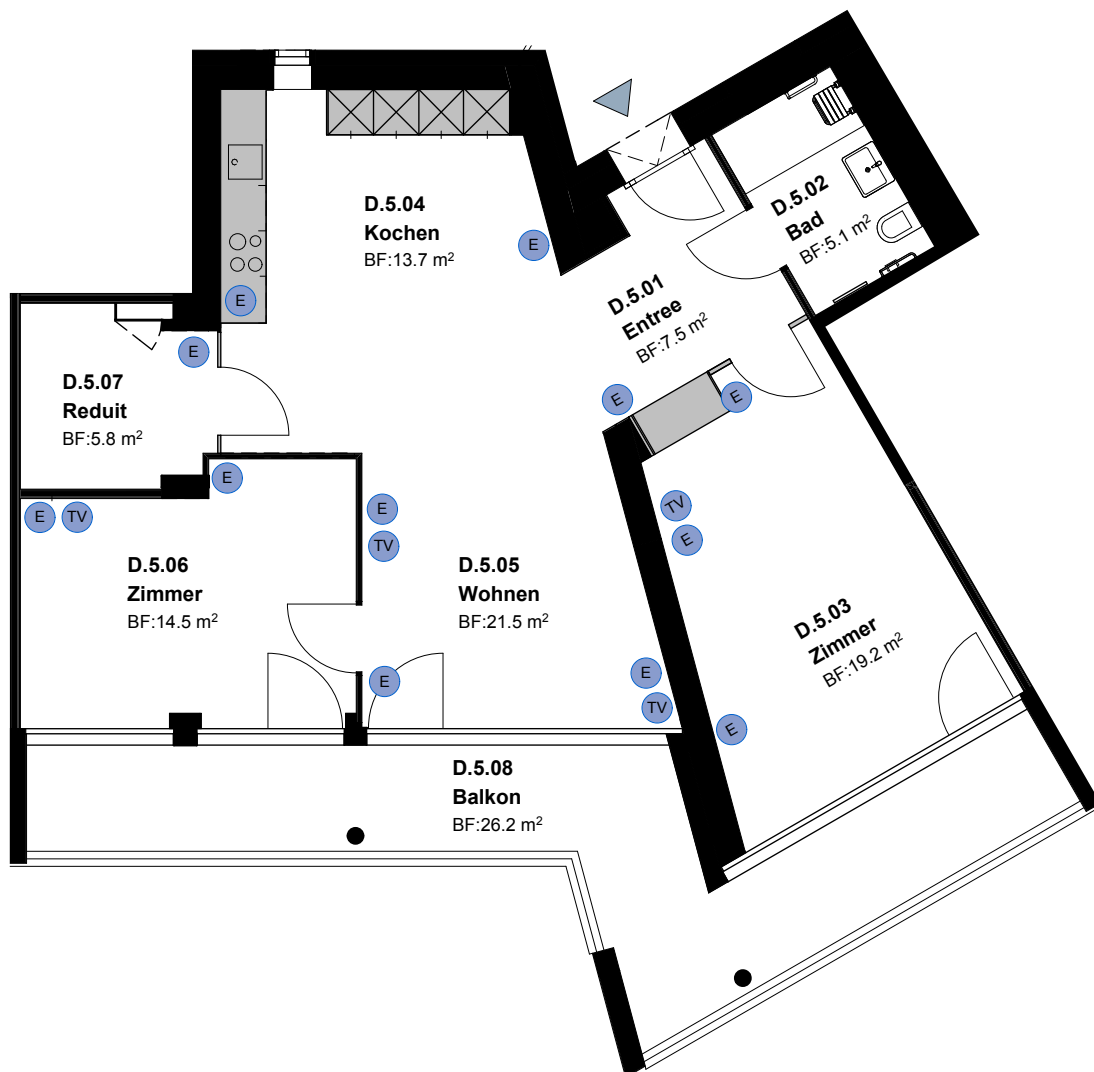

 Steckdosen
 Multimediadose (TV / Telefon)

Siedlung Scheuchzerstrasse 85

3½-Zimmer-Wohnung Typ 1 D Wohnungsfläche 86.0 m²

Siedlung Scheuchzerstrasse
Scheuchzerstrasse 85
8006 Zürich

 5 m

Die Wohnungen können zur Planangabe leicht abweichen

 Steckdosen
 Multimediadose (TV / Telefon)

Siedlung Scheuchzerstrasse 85

3½-Zimmer-Wohnung Typ 2 D Wohnungsfläche 85.1 m²

Siedlung Scheuchzerstrasse
Scheuchzerstrasse 85
8006 Zürich

 5 m

Die Wohnungen können zur Planangabe leicht abweichen

 Steckdosen
 Multimediadose (TV / Telefon)

Siedlung Scheuchzerstrasse 85

3½-Zimmer-Wohnung Typ 3 D Wohnungsfläche 87.3 m²

Siedlung Scheuchzerstrasse
Scheuchzerstrasse 85
8006 Zürich

 5 m

Die Wohnungen können zur Planangabe leicht abweichen

 Steckdosen
 Multimediadose (TV / Telefon)

Siedlung Scheuchzerstrasse 85

2½-Zimmer-Wohnung Typ 1 E Wohnungsfläche 67.1 m²

Siedlung Scheuchzerstrasse
Scheuchzerstrasse 85
8006 Zürich

 5 m

Die Wohnungen können zur Planangabe leicht abweichen