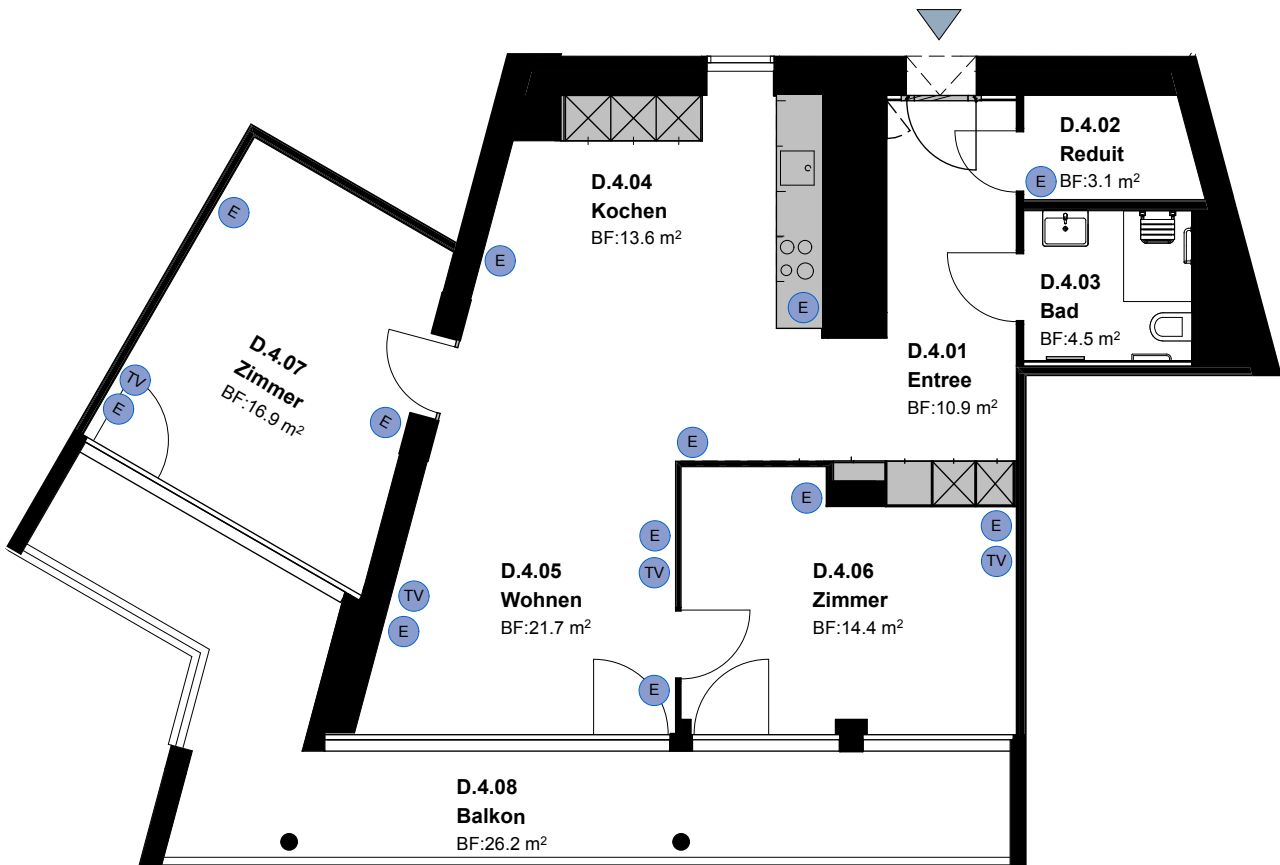

 Steckdosen
 Multimediadose (TV / Telefon)

Siedlung Scheuchzerstrasse 85

3½-Zimmer-Wohnung Typ 3 C Wohnungsfläche 86.5 m²

Siedlung Scheuchzerstrasse
Scheuchzerstrasse 85
8006 Zürich

 5 m

Die Wohnungen können zur Planangabe leicht abweichen

 Steckdosen
 Multimediadose (TV / Telefon)

Siedlung Scheuchzerstrasse 85

3½-Zimmer-Wohnung Typ 1 D Wohnungsfläche 86.0 m²

Siedlung Scheuchzerstrasse
Scheuchzerstrasse 85
8006 Zürich

 5 m

Die Wohnungen können zur Planangabe leicht abweichen

 Steckdosen
 Multimediadose (TV / Telefon)

Siedlung Scheuchzerstrasse 85

3½-Zimmer-Wohnung Typ 2 D Wohnungsfläche 85.1 m²

Siedlung Scheuchzerstrasse
Scheuchzerstrasse 85
8006 Zürich

 5 m

Die Wohnungen können zur Planangabe leicht abweichen

 Steckdosen
 Multimediadose (TV / Telefon)

Siedlung Scheuchzerstrasse 85

3½-Zimmer-Wohnung Typ 3 D Wohnungsfläche 87.3 m²

Siedlung Scheuchzerstrasse
Scheuchzerstrasse 85
8006 Zürich

 5 m

Die Wohnungen können zur Planangabe leicht abweichen