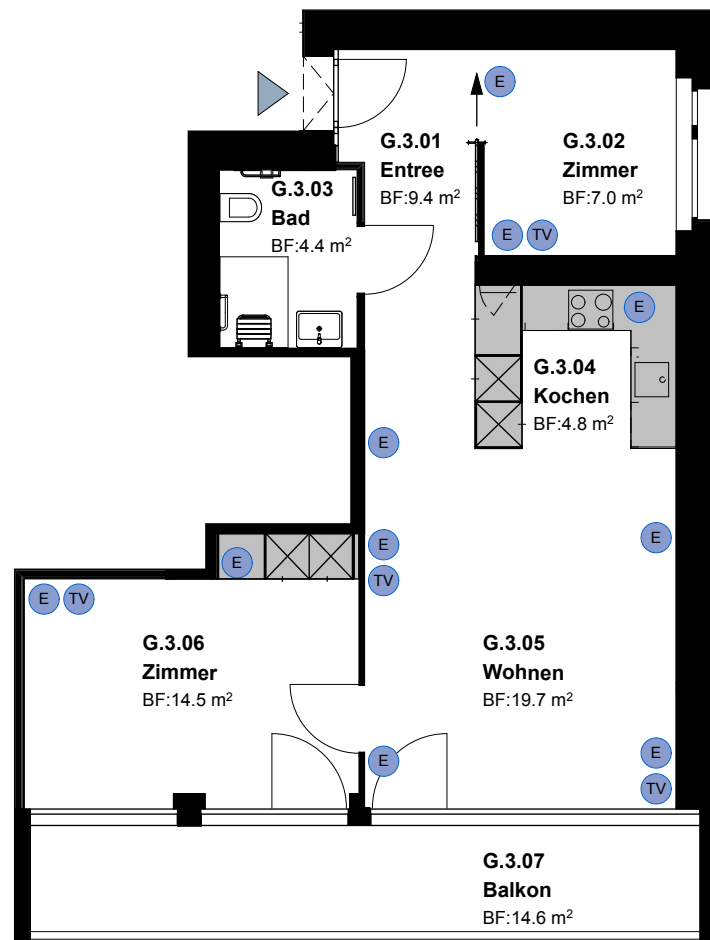

E Steckdosen
TV Multimediadose (TV / Telefon)

Siedlung Scheuchzerstrasse 85

2½-Zimmer-Wohnung

Typ 1 F / Typ 2 F Wohnungsfläche 59.5 m²

Siedlung Scheuchzerstrasse
Scheuchzerstrasse 85
8006 Zürich

 5 m

Die Wohnungen können zur Planangabe leicht abweichen

 Steckdosen
 Multimediadose (TV / Telefon)

Siedlung Scheuchzerstrasse 85

2 Zimmer-Wohnung Typ 3 F Wohnungsfläche 55.2 m²

Siedlung Scheuchzerstrasse
Scheuchzerstrasse 85
8006 Zürich

 5 m

Die Wohnungen können zur Planangabe leicht abweichen

 Steckdosen
 Multimediadose (TV / Telefon)

Siedlung Scheuchzerstrasse 85

2½-Zimmer-Wohnung

Typ 1 G / Typ 2 G Wohnungsfläche 59.8 m²

Siedlung Scheuchzerstrasse
Scheuchzerstrasse 85
8006 Zürich

 5 m

Die Wohnungen können zur Planangabe leicht abweichen

 Steckdosen
 Multimediadose (TV / Telefon)

Siedlung Scheuchzerstrasse 85

1½-Zimmer-Wohnung Typ 3 G Wohnungsfläche 45.3 m²

Siedlung Scheuchzerstrasse
Scheuchzerstrasse 85
8006 Zürich

 5 m

Die Wohnungen können zur Planangabe leicht abweichen