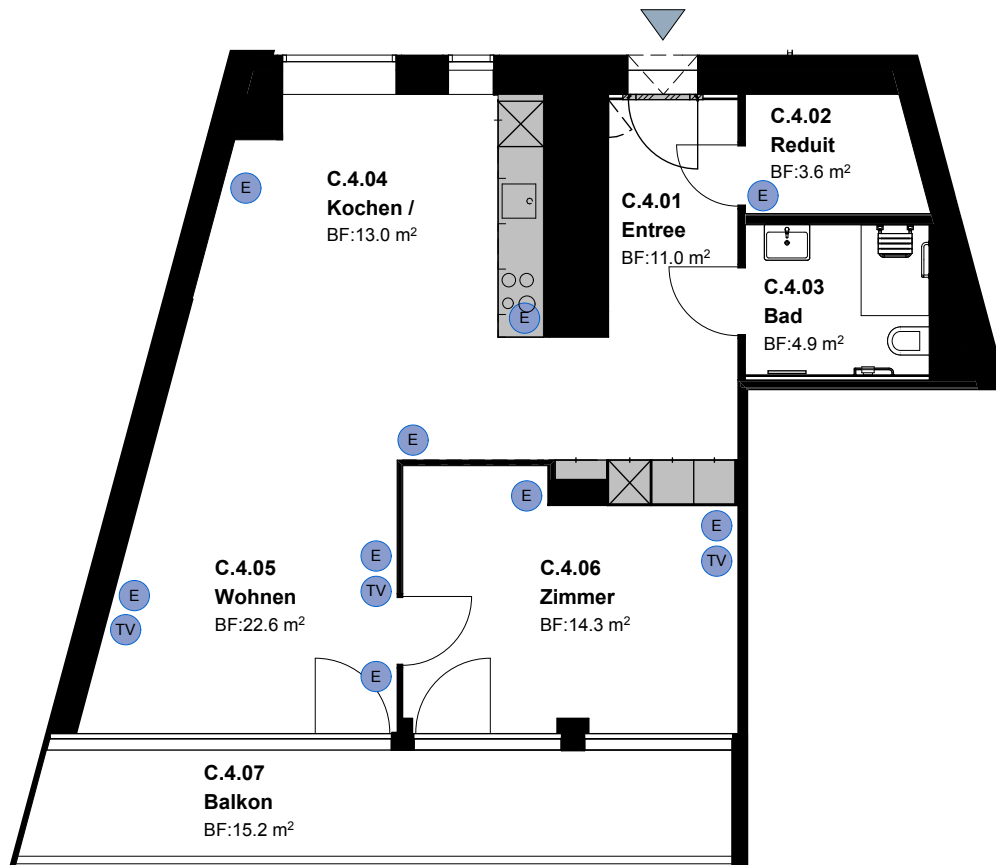

 Steckdosen
 Multimediadose (TV / Telefon)

Siedlung Scheuchzerstrasse 85

2 Zimmer-Wohnung Typ 2 B Wohnungsfläche 54.7 m²

Siedlung Scheuchzerstrasse
Scheuchzerstrasse 85
8006 Zürich

 5 m

Die Wohnungen können zur Planangabe leicht abweichen

 Steckdosen
 Multimediadose (TV / Telefon)

Siedlung Scheuchzerstrasse 85

2 Zimmer-Wohnung Typ 1 C Wohnungsfläche 54.7 m²

Siedlung Scheuchzerstrasse
Scheuchzerstrasse 85
8006 Zürich

5 m

Die Wohnungen können zur Planangabe leicht abweichen

 Steckdosen
 Multimediadose (TV / Telefon)

Siedlung Scheuchzerstrasse 85

2½-Zimmer-Wohnung Typ 2 C Wohnungsfläche 69.4 m²

Siedlung Scheuchzerstrasse
Scheuchzerstrasse 85
8006 Zürich

 5 m

Die Wohnungen können zur Planangabe leicht abweichen

 Steckdosen
 Multimediadose (TV / Telefon)

Siedlung Scheuchzerstrasse 85

3½-Zimmer-Wohnung Typ 3 C Wohnungsfläche 86.5 m²

Siedlung Scheuchzerstrasse
Scheuchzerstrasse 85
8006 Zürich

 5 m

Die Wohnungen können zur Planangabe leicht abweichen