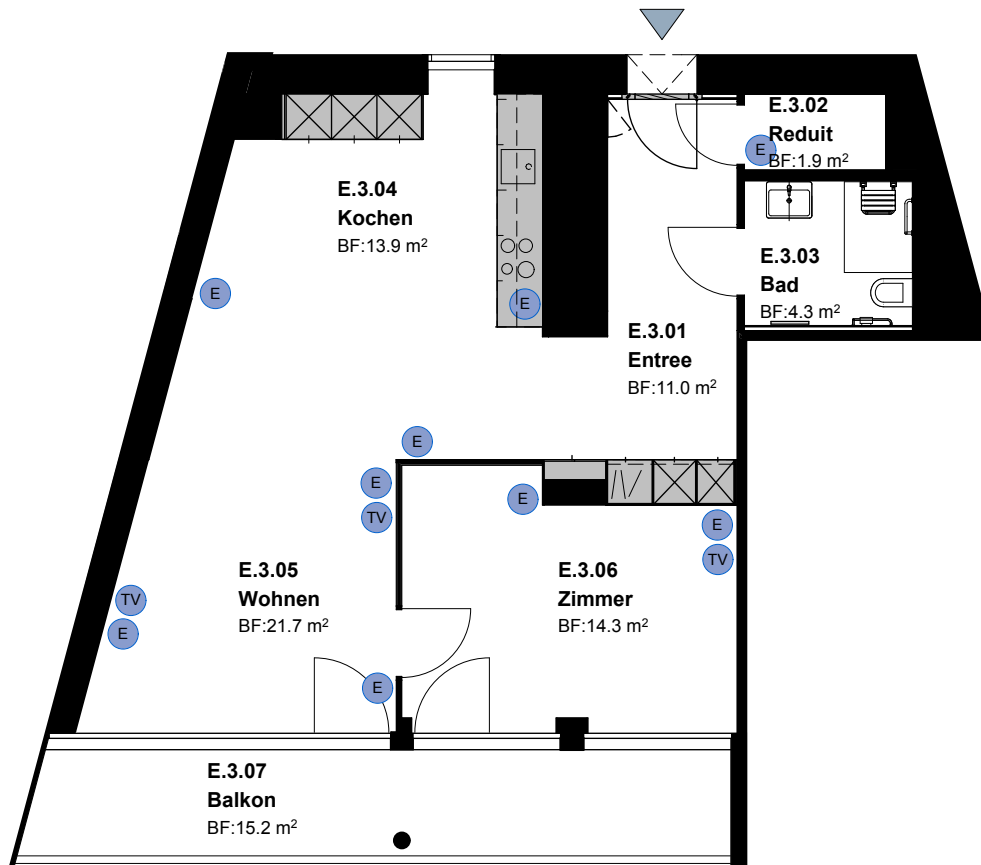

 Steckdosen
 Multimediadose (TV / Telefon)

Siedlung Scheuchzerstrasse 85

3½-Zimmer-Wohnung Typ 2 D Wohnungsfläche 85.1 m²

Siedlung Scheuchzerstrasse
Scheuchzerstrasse 85
8006 Zürich

 5 m

Die Wohnungen können zur Planangabe leicht abweichen

 Steckdosen
 Multimediadose (TV / Telefon)

Siedlung Scheuchzerstrasse 85

3½-Zimmer-Wohnung Typ 3 D Wohnungsfläche 87.3 m²

Siedlung Scheuchzerstrasse
Scheuchzerstrasse 85
8006 Zürich

 5 m

Die Wohnungen können zur Planangabe leicht abweichen

 Steckdosen
 Multimediadose (TV / Telefon)

Siedlung Scheuchzerstrasse 85

2½-Zimmer-Wohnung Typ 1 E Wohnungsfläche 67.1 m²

Siedlung Scheuchzerstrasse
Scheuchzerstrasse 85
8006 Zürich

 5 m

Die Wohnungen können zur Planangabe leicht abweichen

 Steckdosen
 Multimediadose (TV / Telefon)

Siedlung Scheuchzerstrasse 85

3½-Zimmer-Wohnung Typ 2 E Wohnungsfläche 84.6 m²

Siedlung Scheuchzerstrasse
Scheuchzerstrasse 85
8006 Zürich

 5 m

Die Wohnungen können zur Planangabe leicht abweichen