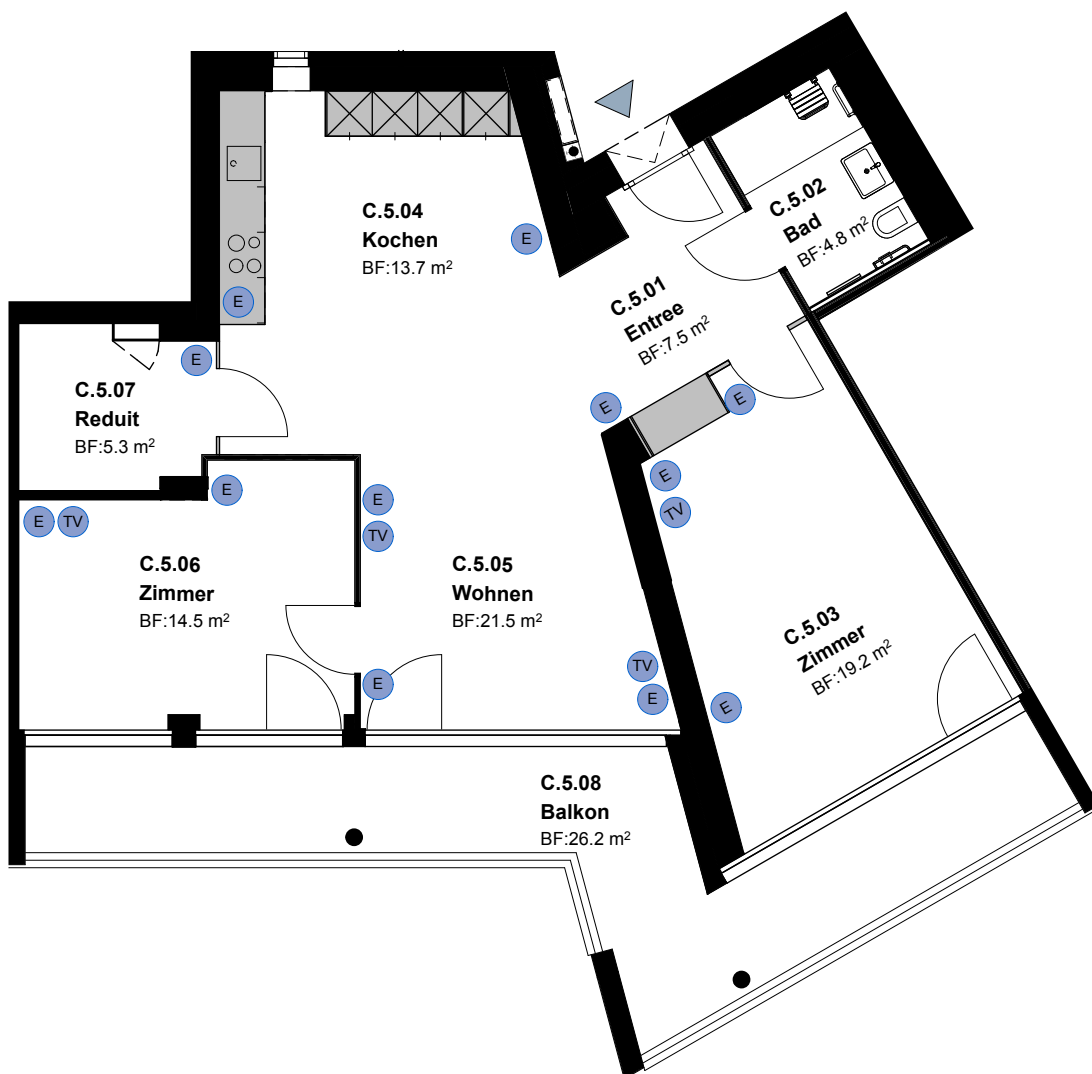

 Steckdosen
 Multimediadose (TV / Telefon)

Siedlung Scheuchzerstrasse 85

2½-Zimmer-Wohnung Typ 2 C Wohnungsfläche 69.4 m²

Siedlung Scheuchzerstrasse
Scheuchzerstrasse 85
8006 Zürich

 5 m

Die Wohnungen können zur Planangabe leicht abweichen

 Steckdosen
 Multimediadose (TV / Telefon)

Siedlung Scheuchzerstrasse 85

3½-Zimmer-Wohnung Typ 3 C Wohnungsfläche 86.5 m²

Siedlung Scheuchzerstrasse
Scheuchzerstrasse 85
8006 Zürich

 5 m

Die Wohnungen können zur Planangabe leicht abweichen

 Steckdosen
 Multimediadose (TV / Telefon)

Siedlung Scheuchzerstrasse 85

3½-Zimmer-Wohnung Typ 1 D Wohnungsfläche 86.0 m²

Siedlung Scheuchzerstrasse
Scheuchzerstrasse 85
8006 Zürich

 5 m

Die Wohnungen können zur Planangabe leicht abweichen