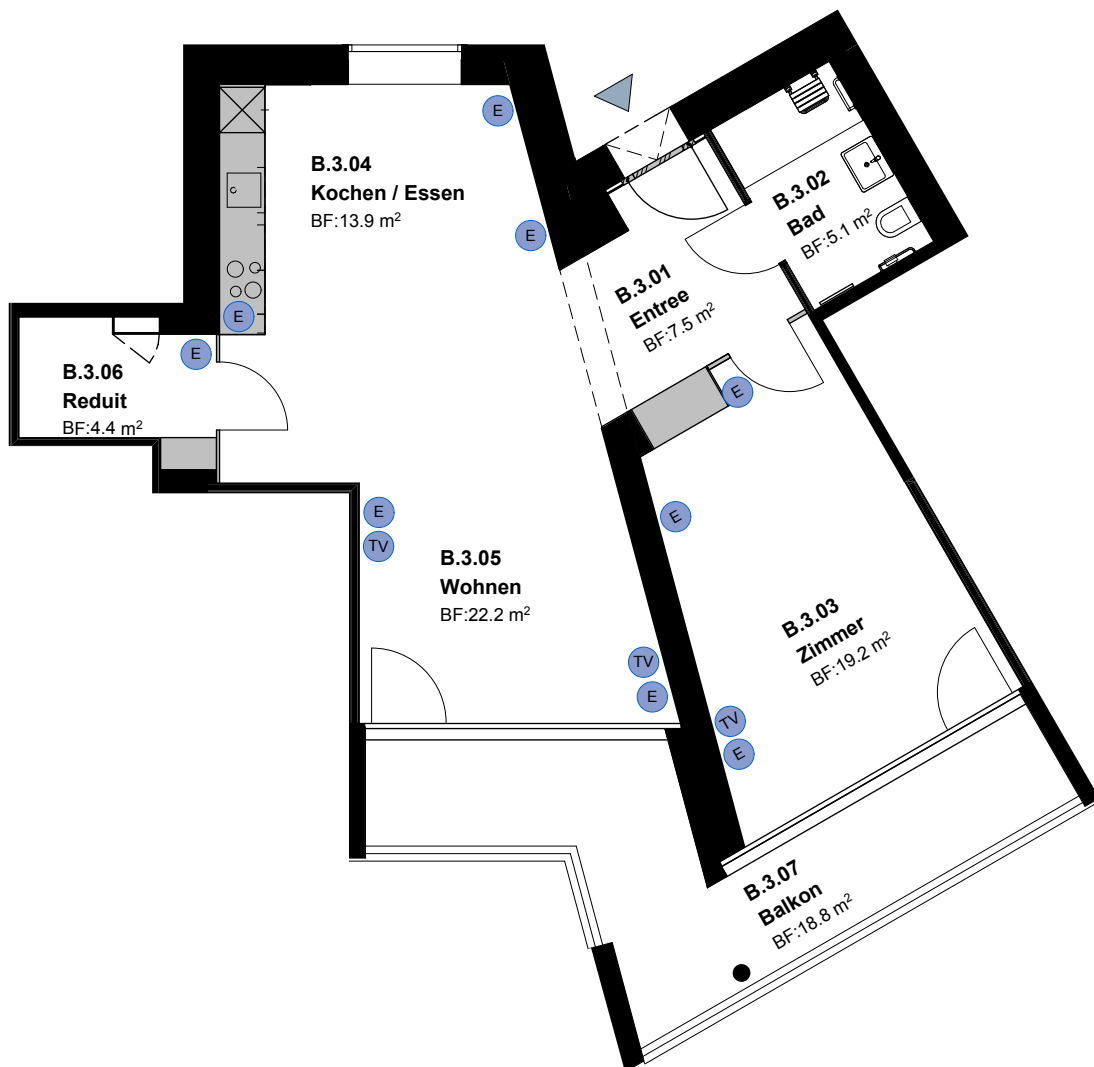

 Steckdosen
 Multimediadose (TV / Telefon)

Siedlung Scheuchzerstrasse 85

1½-Zimmer-Wohnung Typ 2 A Wohnungsfläche 46.2 m²

Siedlung Scheuchzerstrasse
Scheuchzerstrasse 85
8006 Zürich

 5 m

Die Wohnungen können zur Planangabe leicht abweichen

 Steckdosen
 Multimediadose (TV / Telefon)

Siedlung Scheuchzerstrasse 85

2½-Zimmer-Wohnung

Typ 1 B / Typ 3 B Wohnungsfläche 72.3 m²

Siedlung Scheuchzerstrasse
Scheuchzerstrasse 85
8006 Zürich

 5 m

Die Wohnungen können zur Planangabe leicht abweichen

 Steckdosen
 Multimediadose (TV / Telefon)

Siedlung Scheuchzerstrasse 85

2 Zimmer-Wohnung Typ 2 B Wohnungsfläche 54.7 m²

Siedlung Scheuchzerstrasse
Scheuchzerstrasse 85
8006 Zürich

 5 m

Die Wohnungen können zur Planangabe leicht abweichen