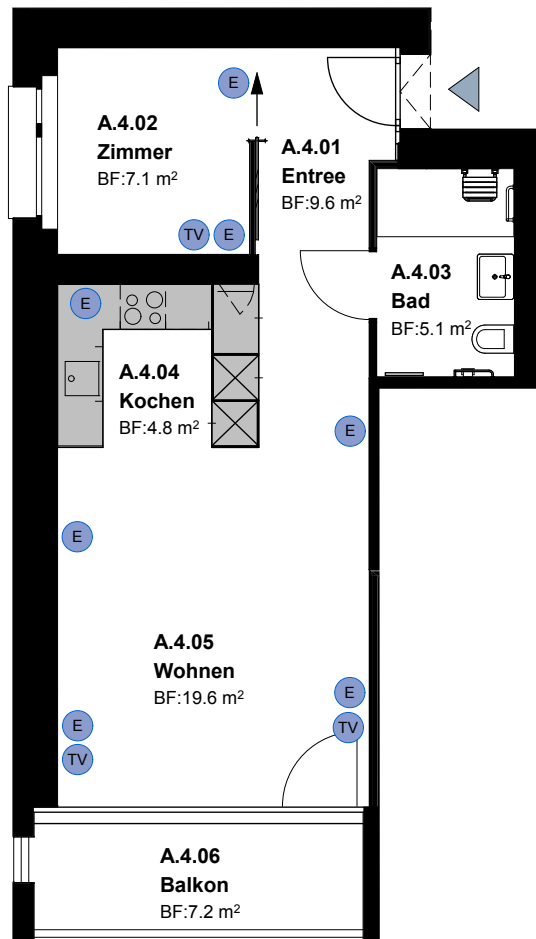

Siedlung Scheuchzerstrasse 85

2½-Zimmer-Wohnung

Typ 1 A / Typ 3 A Wohnungsfläche 60.7 m²

Siedlung Scheuchzerstrasse
Scheuchzerstrasse 85
8006 Zürich

 5 m

Die Wohnungen können zur Planangabe leicht abweichen

 Steckdosen
 Multimediadose (TV / Telefon)

Siedlung Scheuchzerstrasse 85

1½-Zimmer-Wohnung Typ 2 A Wohnungsfläche 46.2 m²

Siedlung Scheuchzerstrasse
Scheuchzerstrasse 85
8006 Zürich

 5 m

Die Wohnungen können zur Planangabe leicht abweichen

 Steckdosen
 Multimediadose (TV / Telefon)

Siedlung Scheuchzerstrasse 85

2½-Zimmer-Wohnung

Typ 1 B / Typ 3 B Wohnungsfläche 72.3 m²

Siedlung Scheuchzerstrasse
Scheuchzerstrasse 85
8006 Zürich

 5 m

Die Wohnungen können zur Planangabe leicht abweichen

 Steckdosen
 Multimediadose (TV / Telefon)

Siedlung Scheuchzerstrasse 85

2 Zimmer-Wohnung Typ 2 B Wohnungsfläche 54.7 m²

Siedlung Scheuchzerstrasse
Scheuchzerstrasse 85
8006 Zürich

 5 m

Die Wohnungen können zur Planangabe leicht abweichen