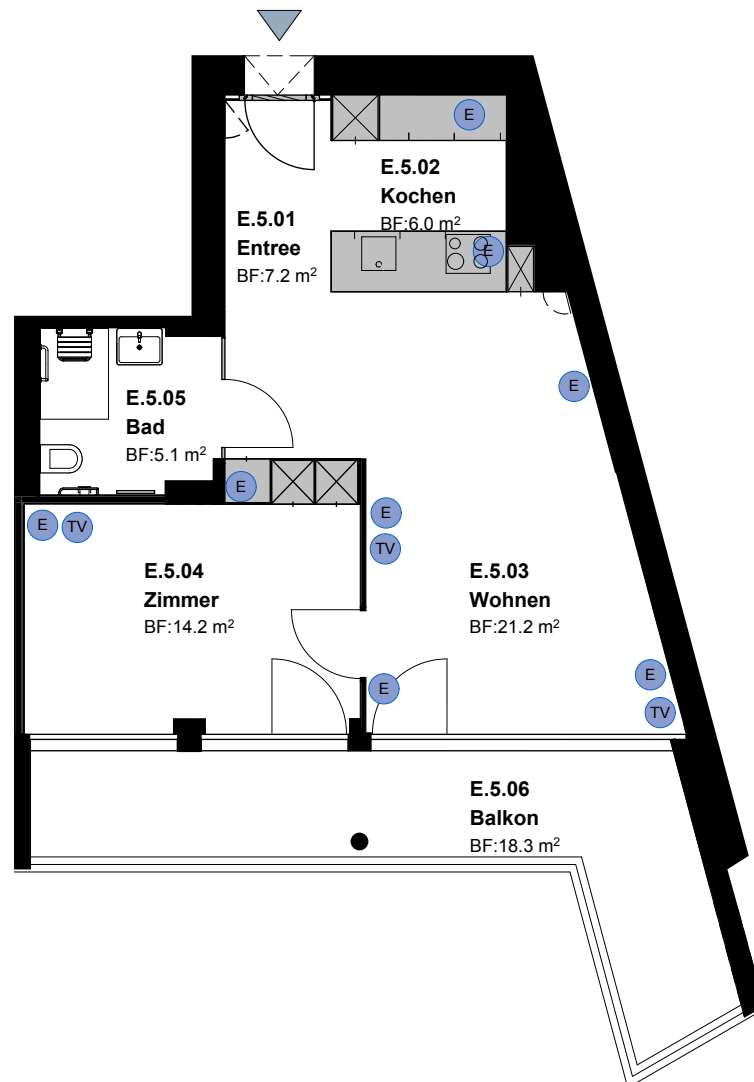

 Steckdosen
 Multimediadose (TV / Telefon)

Siedlung Scheuchzerstrasse 85

2½-Zimmer-Wohnung Typ 1 E Wohnungsfläche 67.1 m²

Siedlung Scheuchzerstrasse
Scheuchzerstrasse 85
8006 Zürich

 5 m

Die Wohnungen können zur Planangabe leicht abweichen

 Steckdosen
 Multimediadose (TV / Telefon)

Siedlung Scheuchzerstrasse 85

3½-Zimmer-Wohnung Typ 2 E Wohnungsfläche 84.6 m²

Siedlung Scheuchzerstrasse
Scheuchzerstrasse 85
8006 Zürich

 5 m

Die Wohnungen können zur Planangabe leicht abweichen

 Steckdosen
 Multimediadose (TV / Telefon)

Siedlung Scheuchzerstrasse 85

2 Zimmer-Wohnung Typ 3 E Wohnungsfläche 53.7 m²

Siedlung Scheuchzerstrasse
Scheuchzerstrasse 85
8006 Zürich

 5 m

Die Wohnungen können zur Planangabe leicht abweichen

E Steckdosen
TV Multimediadose (TV / Telefon)

Siedlung Scheuchzerstrasse 85

2½-Zimmer-Wohnung

Typ 1 F / Typ 2 F Wohnungsfläche 59.5 m²

Siedlung Scheuchzerstrasse
Scheuchzerstrasse 85
8006 Zürich

 5 m

Die Wohnungen können zur Planangabe leicht abweichen