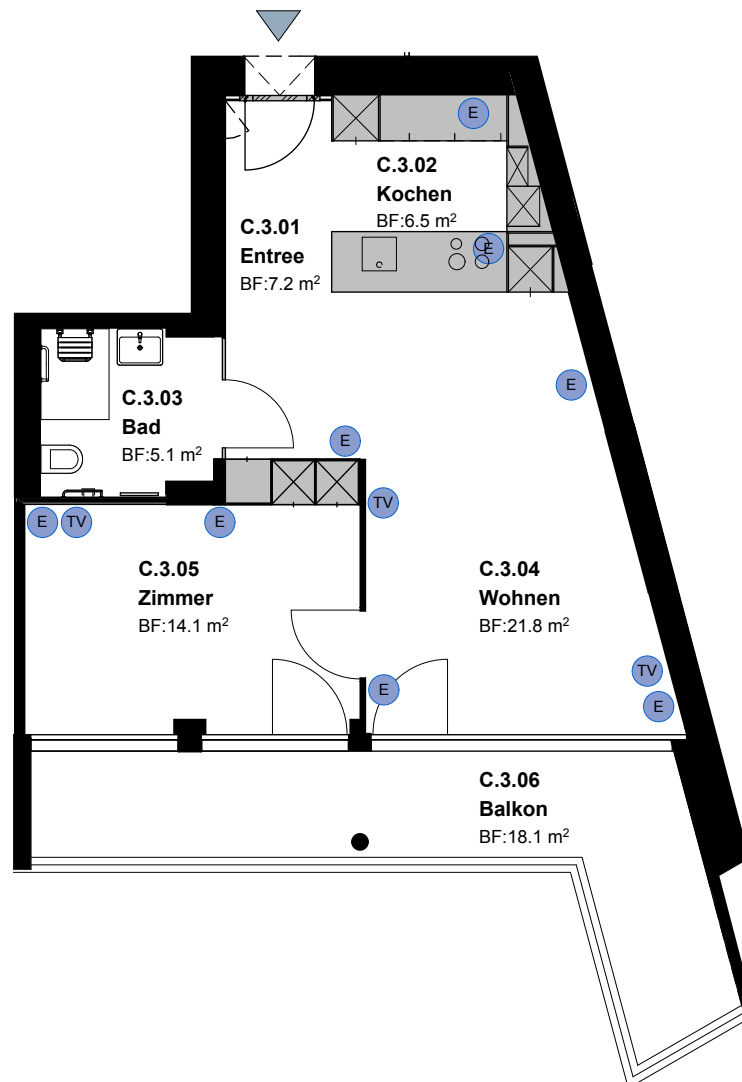

 Steckdosen
 Multimediadose (TV / Telefon)

Siedlung Scheuchzerstrasse 85

2½-Zimmer-Wohnung

Typ 1 B / Typ 3 B Wohnungsfläche 72.3 m²

Siedlung Scheuchzerstrasse
Scheuchzerstrasse 85
8006 Zürich

 5 m

Die Wohnungen können zur Planangabe leicht abweichen

 Steckdosen
 Multimediadose (TV / Telefon)

Siedlung Scheuchzerstrasse 85

2 Zimmer-Wohnung Typ 2 B Wohnungsfläche 54.7 m²

Siedlung Scheuchzerstrasse
Scheuchzerstrasse 85
8006 Zürich

 5 m

Die Wohnungen können zur Planangabe leicht abweichen

 Steckdosen
 Multimediadose (TV / Telefon)

Siedlung Scheuchzerstrasse 85

2 Zimmer-Wohnung Typ 1 C Wohnungsfläche 54.7 m²

Siedlung Scheuchzerstrasse
Scheuchzerstrasse 85
8006 Zürich

5 m

Die Wohnungen können zur Planangabe leicht abweichen

 Steckdosen
 Multimediadose (TV / Telefon)

Siedlung Scheuchzerstrasse 85

2½-Zimmer-Wohnung Typ 2 C Wohnungsfläche 69.4 m²

Siedlung Scheuchzerstrasse
Scheuchzerstrasse 85
8006 Zürich

 5 m

Die Wohnungen können zur Planangabe leicht abweichen