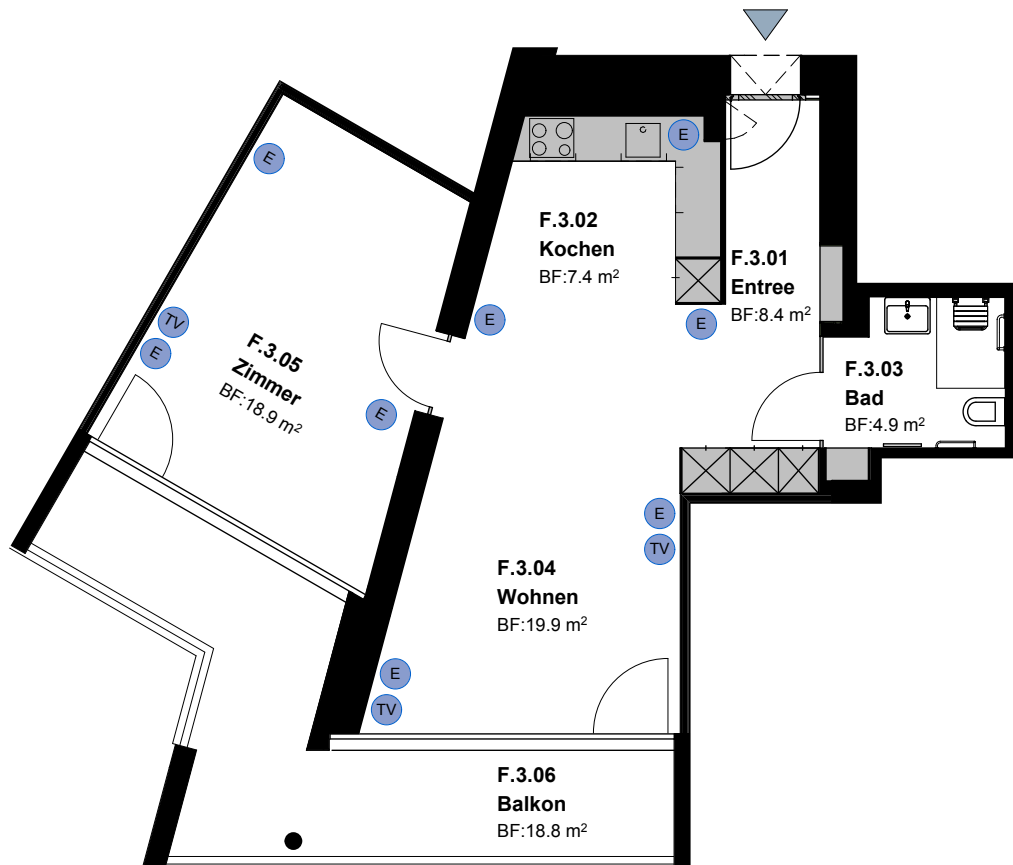

 Steckdosen
 Multimediadose (TV / Telefon)

Siedlung Scheuchzerstrasse 85

3½-Zimmer-Wohnung Typ 2 E Wohnungsfläche 84.6 m²

Siedlung Scheuchzerstrasse
Scheuchzerstrasse 85
8006 Zürich

 5 m

Die Wohnungen können zur Planangabe leicht abweichen

 Steckdosen
 Multimediadose (TV / Telefon)

Siedlung Scheuchzerstrasse 85

2 Zimmer-Wohnung Typ 3 E Wohnungsfläche 53.7 m²

Siedlung Scheuchzerstrasse
Scheuchzerstrasse 85
8006 Zürich

 5 m

Die Wohnungen können zur Planangabe leicht abweichen

E Steckdosen
TV Multimediadose (TV / Telefon)

Siedlung Scheuchzerstrasse 85

2½-Zimmer-Wohnung

Typ 1 F / Typ 2 F Wohnungsfläche 59.5 m²

Siedlung Scheuchzerstrasse
Scheuchzerstrasse 85
8006 Zürich

 5 m

Die Wohnungen können zur Planangabe leicht abweichen

 Steckdosen
 Multimediadose (TV / Telefon)

Siedlung Scheuchzerstrasse 85

2 Zimmer-Wohnung Typ 3 F Wohnungsfläche 55.2 m²

Siedlung Scheuchzerstrasse
Scheuchzerstrasse 85
8006 Zürich

 5 m

Die Wohnungen können zur Planangabe leicht abweichen