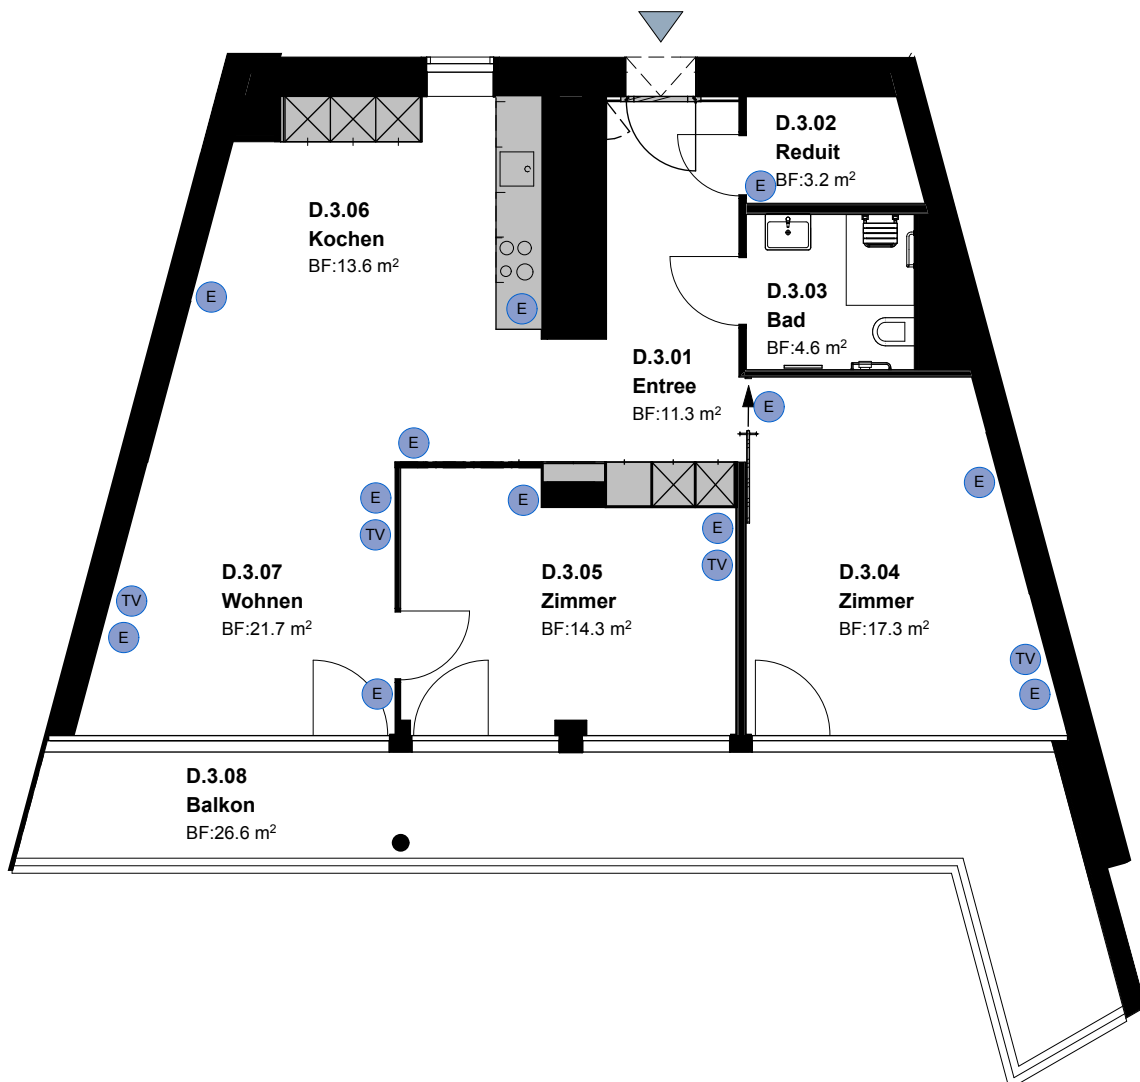

 Steckdosen
 Multimediadose (TV / Telefon)

Siedlung Scheuchzerstrasse 85

2½-Zimmer-Wohnung Typ 2 C Wohnungsfläche 69.4 m²

Siedlung Scheuchzerstrasse
Scheuchzerstrasse 85
8006 Zürich

 5 m

Die Wohnungen können zur Planangabe leicht abweichen

 Steckdosen
 Multimediadose (TV / Telefon)

Siedlung Scheuchzerstrasse 85

3½-Zimmer-Wohnung Typ 3 C Wohnungsfläche 86.5 m²

Siedlung Scheuchzerstrasse
Scheuchzerstrasse 85
8006 Zürich

 5 m

Die Wohnungen können zur Planangabe leicht abweichen

 Steckdosen
 Multimediadose (TV / Telefon)

Siedlung Scheuchzerstrasse 85

3½-Zimmer-Wohnung Typ 1 D Wohnungsfläche 86.0 m²

Siedlung Scheuchzerstrasse
Scheuchzerstrasse 85
8006 Zürich

 5 m

Die Wohnungen können zur Planangabe leicht abweichen

 Steckdosen
 Multimediadose (TV / Telefon)

Siedlung Scheuchzerstrasse 85

3½-Zimmer-Wohnung Typ 2 D Wohnungsfläche 85.1 m²

Siedlung Scheuchzerstrasse
Scheuchzerstrasse 85
8006 Zürich

 5 m

Die Wohnungen können zur Planangabe leicht abweichen