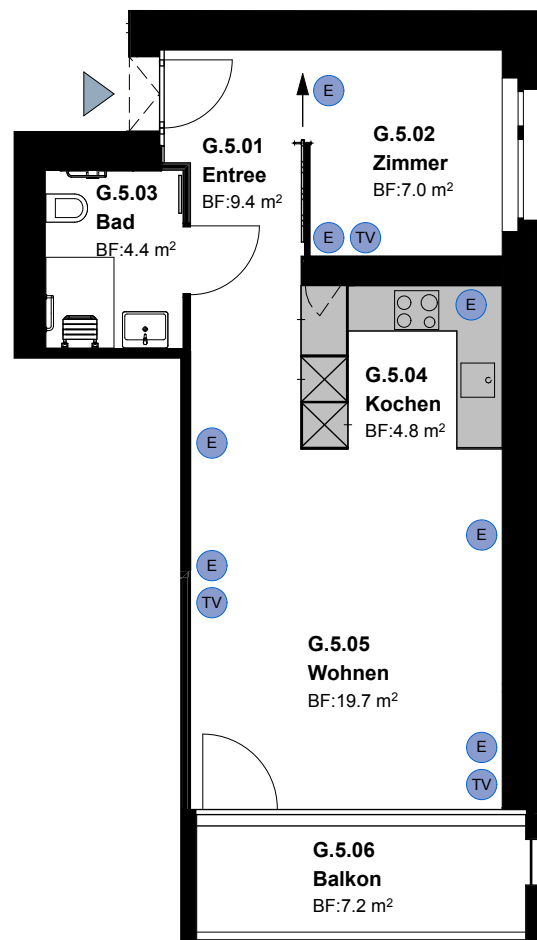

E Steckdosen
TV Multimediadose (TV / Telefon)

Siedlung Scheuchzerstrasse 85

2½-Zimmer-Wohnung

Typ 1 F / Typ 2 F Wohnungsfläche 59.5 m²

Siedlung Scheuchzerstrasse
Scheuchzerstrasse 85
8006 Zürich

 5 m

Die Wohnungen können zur Planangabe leicht abweichen

 Steckdosen
 Multimediadose (TV / Telefon)

Siedlung Scheuchzerstrasse 85

2 Zimmer-Wohnung Typ 3 F Wohnungsfläche 55.2 m²

Siedlung Scheuchzerstrasse
Scheuchzerstrasse 85
8006 Zürich

 5 m

Die Wohnungen können zur Planangabe leicht abweichen

 Steckdosen
 Multimediadose (TV / Telefon)

Siedlung Scheuchzerstrasse 85

2½-Zimmer-Wohnung

Typ 1 G / Typ 2 G Wohnungsfläche 59.8 m²

Siedlung Scheuchzerstrasse
Scheuchzerstrasse 85
8006 Zürich

 5 m

Die Wohnungen können zur Planangabe leicht abweichen

 Steckdosen
 Multimediadose (TV / Telefon)

Siedlung Scheuchzerstrasse 85

1½-Zimmer-Wohnung Typ 3 G Wohnungsfläche 45.3 m²

Siedlung Scheuchzerstrasse
Scheuchzerstrasse 85
8006 Zürich

 5 m

Die Wohnungen können zur Planangabe leicht abweichen