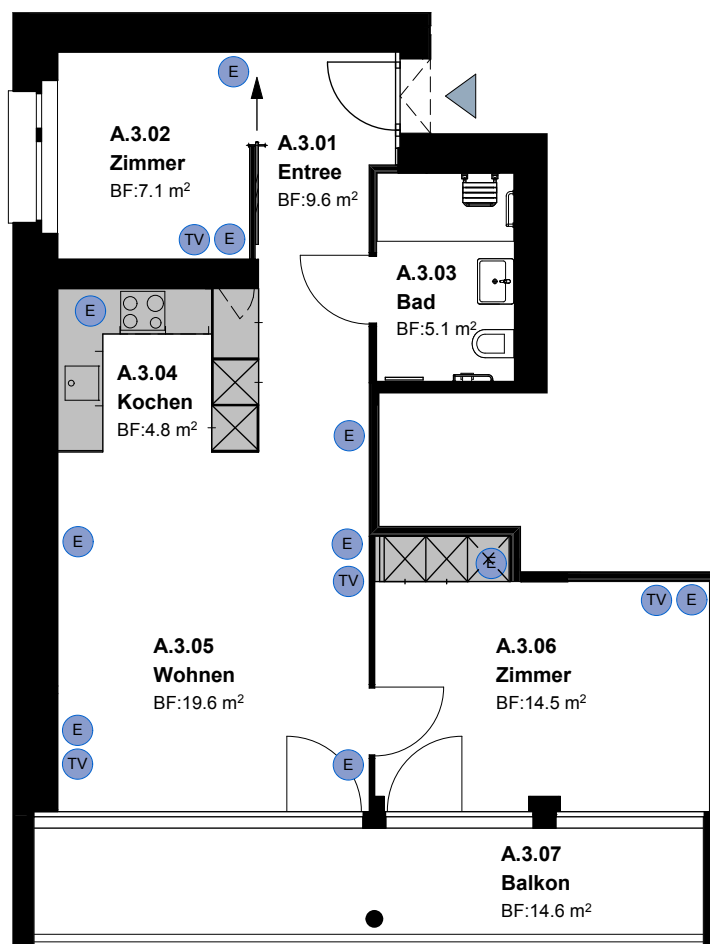

Siedlung Scheuchzerstrasse 85

2½-Zimmer-Wohnung

Typ 1 A / Typ 3 A Wohnungsfläche 60.7 m²

Siedlung Scheuchzerstrasse
Scheuchzerstrasse 85
8006 Zürich

 5 m

Die Wohnungen können zur Planangabe leicht abweichen

 Steckdosen
 Multimediadose (TV / Telefon)

Siedlung Scheuchzerstrasse 85

1½-Zimmer-Wohnung Typ 2 A Wohnungsfläche 46.2 m²

Siedlung Scheuchzerstrasse
Scheuchzerstrasse 85
8006 Zürich

 5 m

Die Wohnungen können zur Planangabe leicht abweichen

 Steckdosen
 Multimediadose (TV / Telefon)

Siedlung Scheuchzerstrasse 85

2½-Zimmer-Wohnung

Typ 1 B / Typ 3 B Wohnungsfläche 72.3 m²

Siedlung Scheuchzerstrasse
Scheuchzerstrasse 85
8006 Zürich

 5 m

Die Wohnungen können zur Planangabe leicht abweichen

 Steckdosen
 Multimediadose (TV / Telefon)

Siedlung Scheuchzerstrasse 85

2 Zimmer-Wohnung Typ 2 B Wohnungsfläche 54.7 m²

Siedlung Scheuchzerstrasse
Scheuchzerstrasse 85
8006 Zürich

 5 m

Die Wohnungen können zur Planangabe leicht abweichen