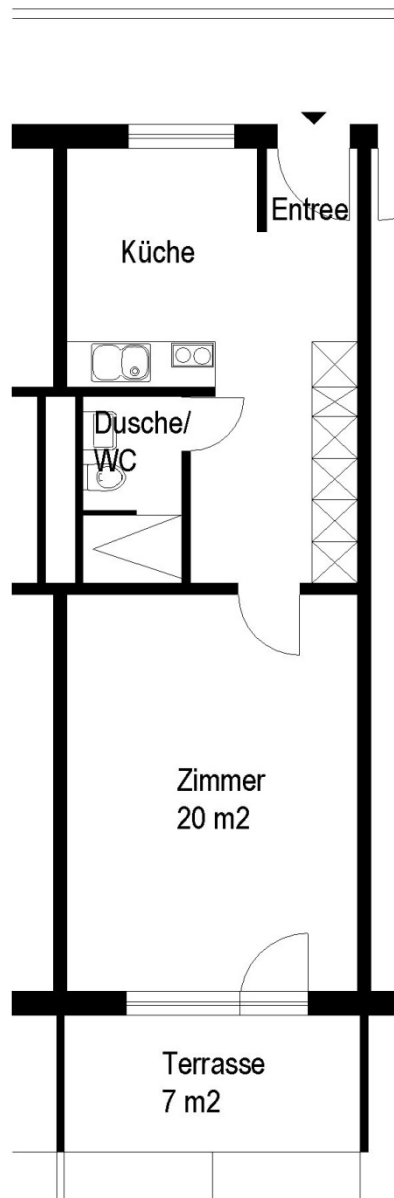

Siedlung Sydefädeli

Hönggerstrasse 129, 8037 Zürich

1 Zimmer-Wohnung

Typ G Wohnungsfläche 41 m²

5 m

Die Wohnungen können zur Planangabe leicht abweichen

Die Grundrisse der Wohnungen unterscheiden sich je nach Lage oder Wohnungstyp.