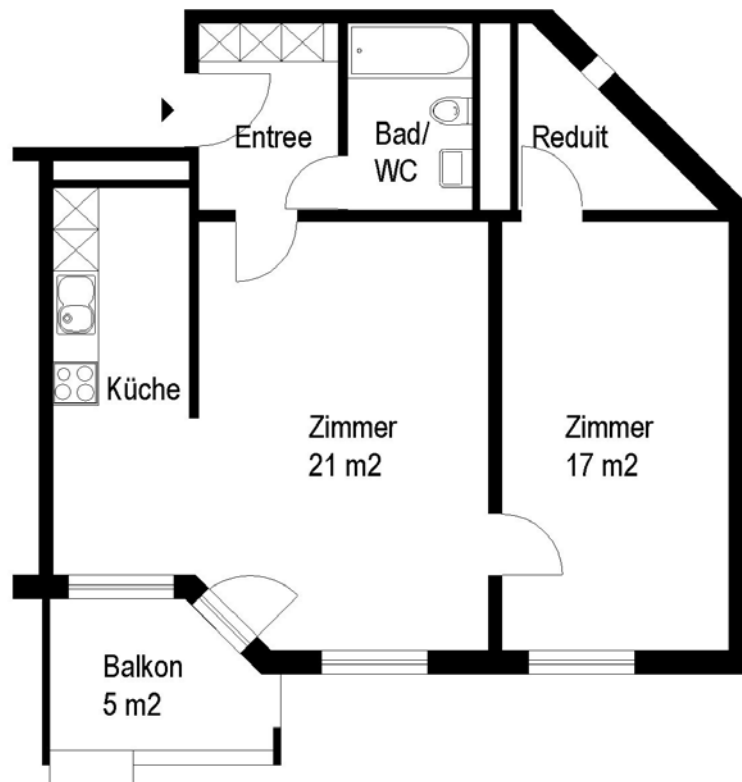

Siedlung Sydefädeli

Hönggerstrasse 129, 8037 Zürich

1 Zimmer-Wohnung

Typ M Wohnungsfläche 41 m²

 5 m

Die Wohnungen können zur Planangabe leicht abweichen

Die Grundrisse der Wohnungen unterscheiden sich je nach Lage oder Wohnungstyp.

© 2013 SAW

Siedlung Sydefädeli

Hönggerstrasse 129, 8037 Zürich

2 Zimmer-Wohnung

Typ A Wohnungsfläche 56 m²

 5 m

Die Wohnungen können zur Planangabe leicht abweichen

Die Grundrisse der Wohnungen unterscheiden sich je nach Lage oder Wohnungstyp.