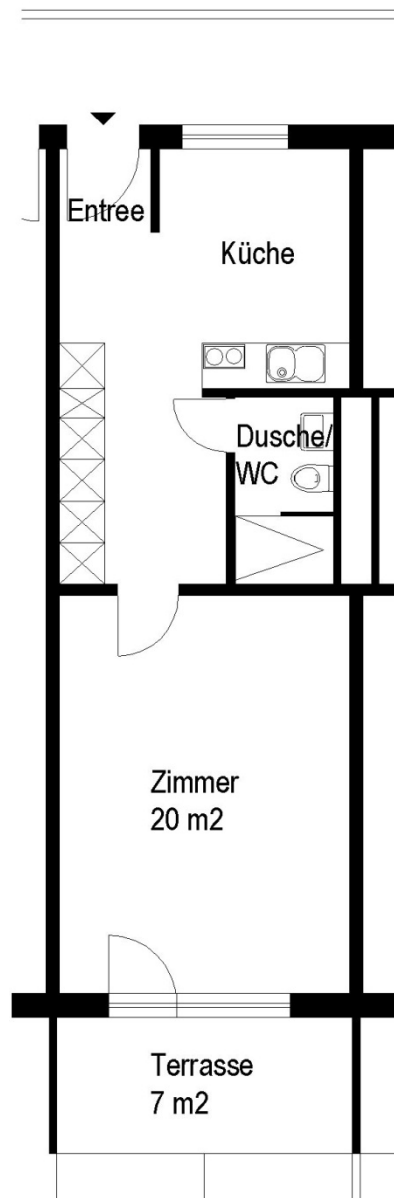

Siedlung Sydefädeli

Hönggerstrasse 129, 8037 Zürich

1 Zimmer-Wohnung

Typ I Wohnungsfläche 41 m²

5 m

Die Wohnungen können zur Planangabe leicht abweichen

Die Grundrisse der Wohnungen unterscheiden sich je nach Lage oder Wohnungstyp.

© 2013 SAW