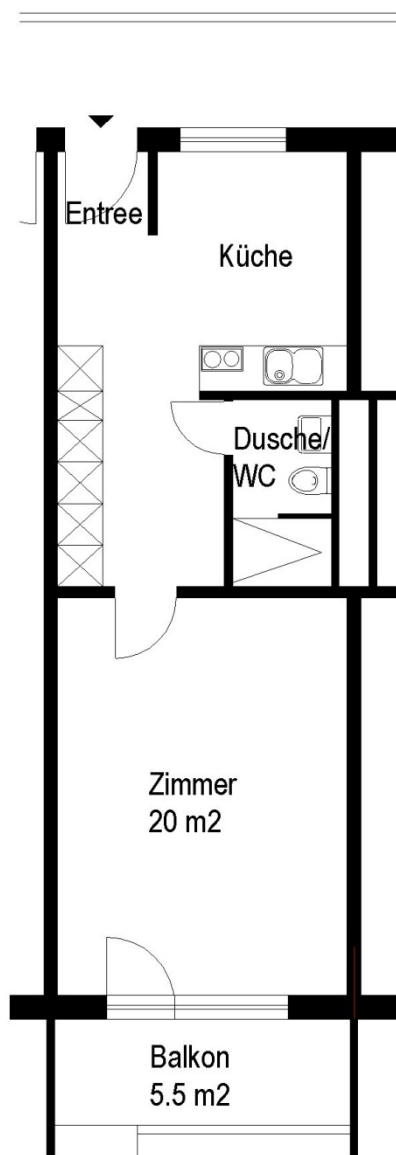

© 2013 SAW

Siedlung Sydefädeli

Hönggerstrasse 129, 8037 Zürich

1 Zimmer-Wohnung

Typ I Wohnungsfläche 41 m²

 5 m

Die Wohnungen können zur Planangabe leicht abweichen

Die Grundrisse der Wohnungen unterscheiden sich je nach Lage oder Wohnungstyp.

© 2013 SAW

Siedlung Sydefädeli

Hönggerstrasse 129, 8037 Zürich

1 Zimmer-Wohnung

Typ K Wohnungsfläche 41 m²

 5 m

Die Wohnungen können zur Planangabe leicht abweichen

Die Grundrisse der Wohnungen unterscheiden sich je nach Lage oder Wohnungstyp.