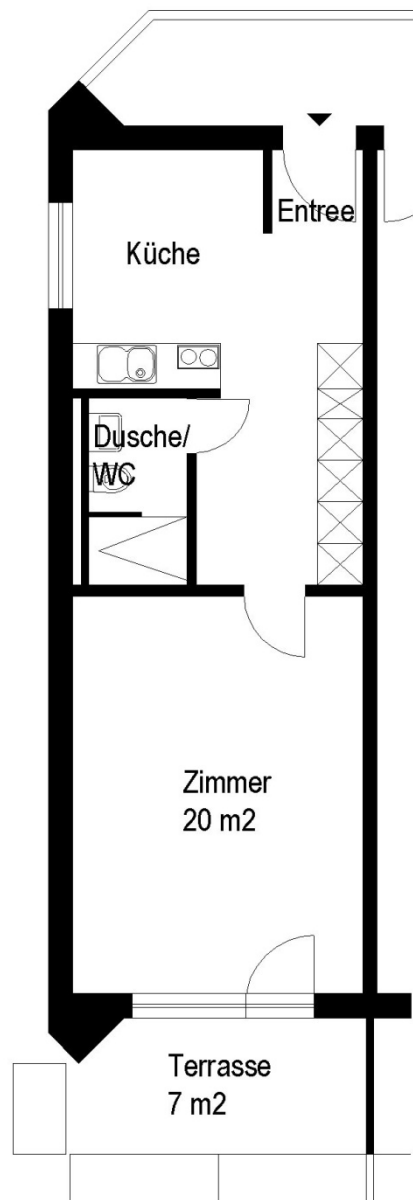

Siedlung Sydefädeli

Hönggerstrasse 129, 8037 Zürich

1 Zimmer-Wohnung

Typ L Wohnungsfläche 41 m²

5 m

Die Wohnungen können zur Planangabe leicht abweichen

Die Grundrisse der Wohnungen unterscheiden sich je nach Lage oder Wohnungstyp.