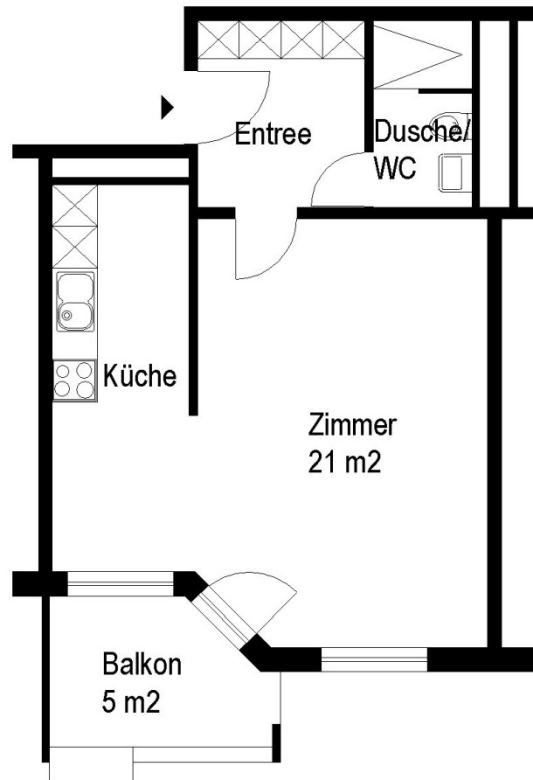

Siedlung Sydefädeli

Hönggerstrasse 129, 8037 Zürich

1 Zimmer-Wohnung

Typ A Wohnungsfläche 40 m²

 5 m

Die Wohnungen können zur Planangabe leicht abweichen

Die Grundrisse der Wohnungen unterscheiden sich je nach Lage oder Wohnungstyp.

Siedlung Sydefädeli

Hönggerstrasse 129, 8037 Zürich

1 Zimmer-Wohnung

Typ B Wohnungsfläche 40 m²

 5 m

Die Wohnungen können zur Planangabe leicht abweichen

Die Grundrisse der Wohnungen unterscheiden sich je nach Lage oder Wohnungstyp.