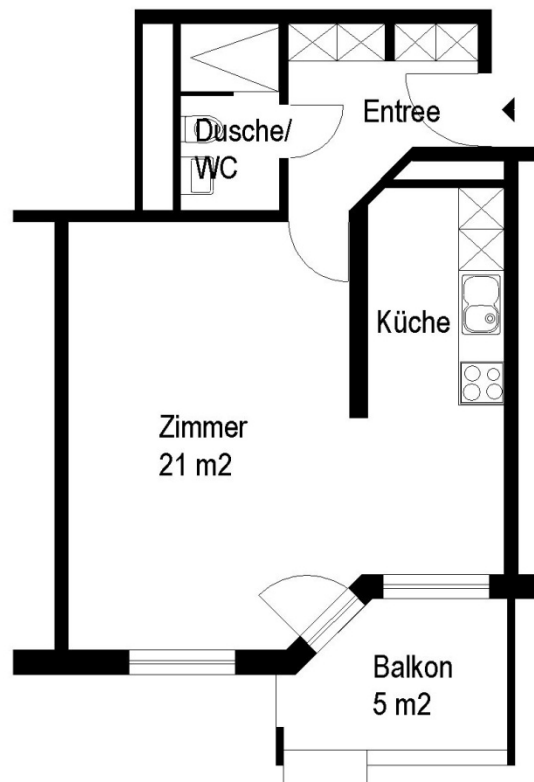

Siedlung Sydefädeli

Hönggerstrasse 129, 8037 Zürich

1 Zimmer-Wohnung

Typ C Wohnungsfläche 39 m²

5 m

Die Wohnungen können zur Planangabe leicht abweichen

Die Grundrisse der Wohnungen unterscheiden sich je nach Lage oder Wohnungstyp.