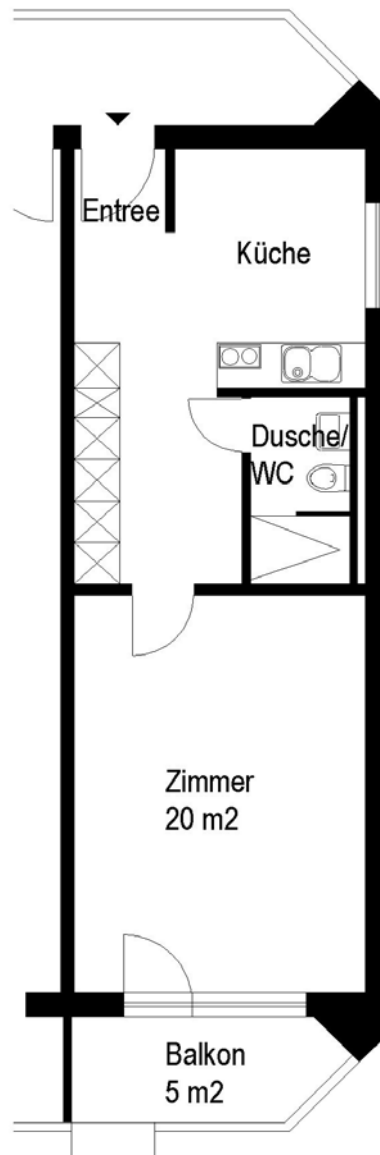

Siedlung Sydefädeli

Hönggerstrasse 129, 8037 Zürich

1 Zimmer-Wohnung

Typ M Wohnungsfläche 41 m²

5 m

Die Wohnungen können zur Planangabe leicht abweichen

Die Grundrisse der Wohnungen unterscheiden sich je nach Lage oder Wohnungstyp.

© 2013 SAW