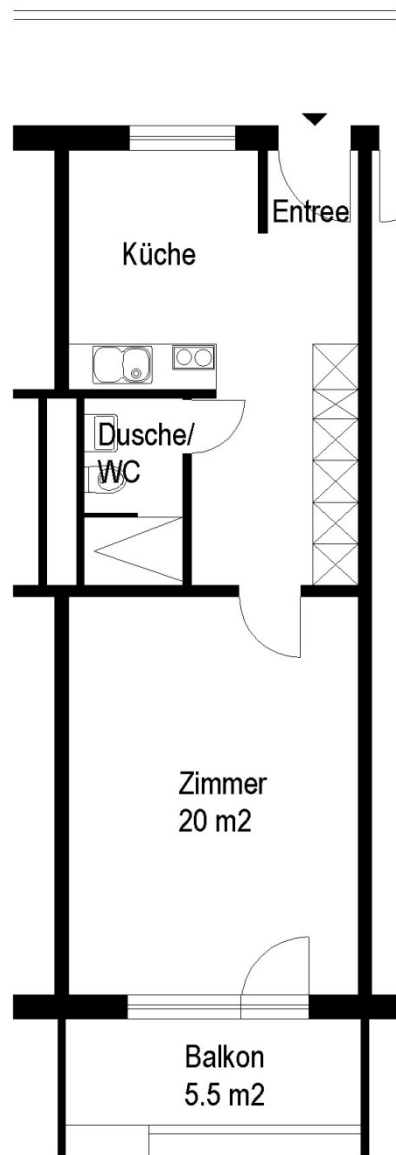

Siedlung Sydefädeli

Hönggerstrasse 129, 8037 Zürich

1 Zimmer-Wohnung

Typ H Wohnungsfläche 41 m²

5 m

Die Wohnungen können zur Planangabe leicht abweichen

Die Grundrisse der Wohnungen unterscheiden sich je nach Lage oder Wohnungstyp.

© 2013 SAW