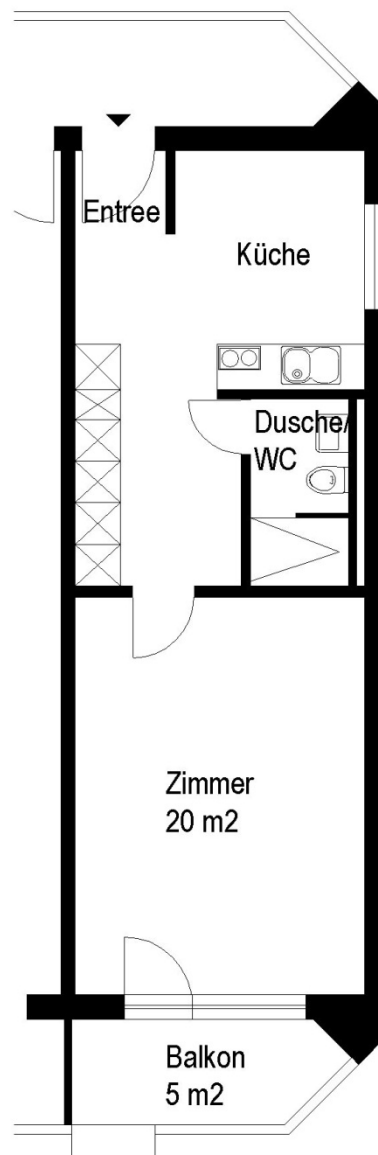

Siedlung Sydefädeli

Hönggerstrasse 129, 8037 Zürich

1 Zimmer-Wohnung

Typ F Wohnungsfläche 41 m²

5 m

Die Wohnungen können zur Planangabe leicht abweichen

Die Grundrisse der Wohnungen unterscheiden sich je nach Lage oder Wohnungstyp.