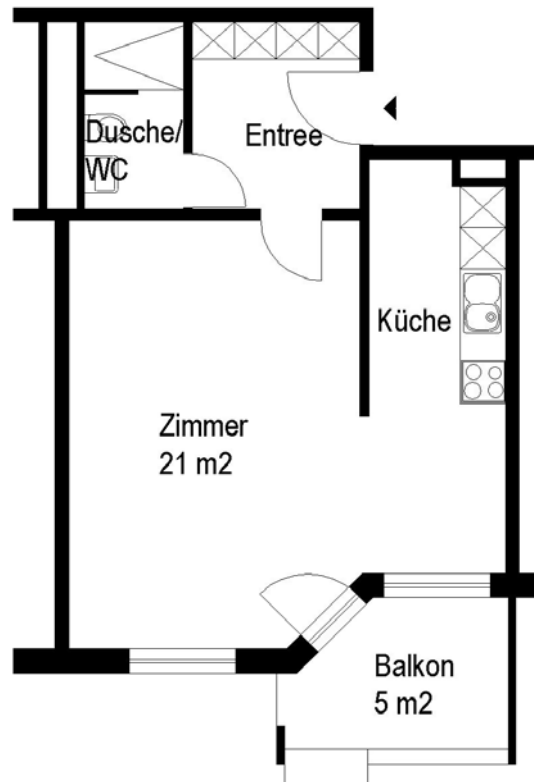

Siedlung Sydefädeli

Hönggerstrasse 129, 8037 Zürich

1 Zimmer-Wohnung

Typ A Wohnungsfläche 40 m²

 5 m

Die Wohnungen können zur Planangabe leicht abweichen

Die Grundrisse der Wohnungen unterscheiden sich je nach Lage oder Wohnungstyp.

Siedlung Sydefädeli

Hönggerstrasse 129, 8037 Zürich

1 Zimmer-Wohnung

Typ B Wohnungsfläche 40 m²

 5 m

Die Wohnungen können zur Planangabe leicht abweichen

Die Grundrisse der Wohnungen unterscheiden sich je nach Lage oder Wohnungstyp.