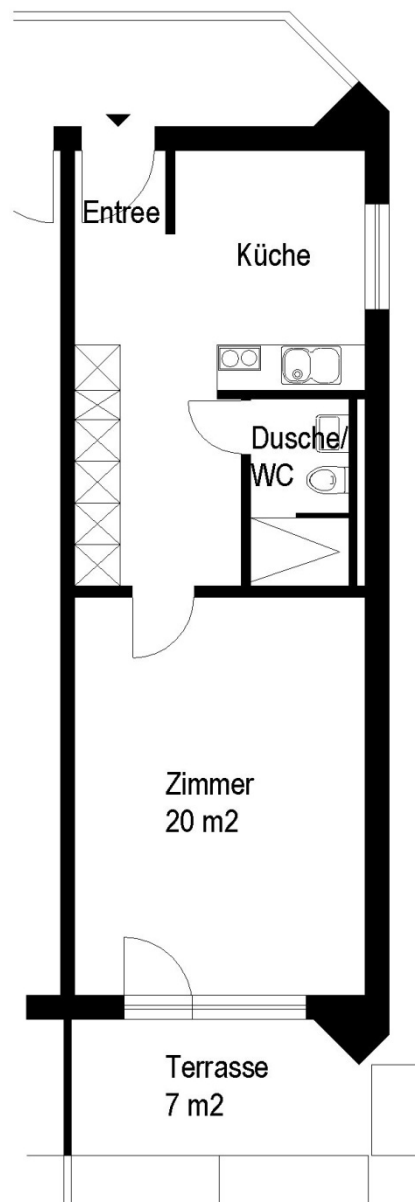

Siedlung Sydefädeli

Hönggerstrasse 129, 8037 Zürich

1 Zimmer-Wohnung

Typ E Wohnungsfläche 41 m²

5 m

Die Wohnungen können zur Planangabe leicht abweichen

Die Grundrisse der Wohnungen unterscheiden sich je nach Lage oder Wohnungstyp.