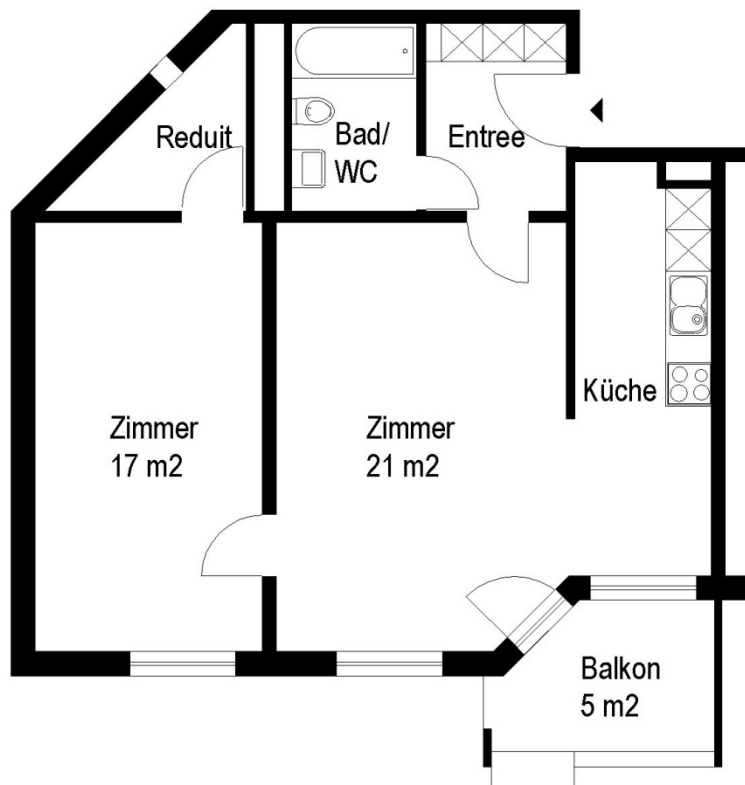

© 2013 SAW

Siedlung Sydefädeli

Hönggerstrasse 129, 8037 Zürich

2 Zimmer-Wohnung

Typ A Wohnungsfläche 56 m²

 5 m

Die Wohnungen können zur Planangabe leicht abweichen

Die Grundrisse der Wohnungen unterscheiden sich je nach Lage oder Wohnungstyp.

Siedlung Sydefädeli

Hönggerstrasse 129, 8037 Zürich

2 Zimmer-Wohnung

Typ B Wohnungsfläche 56 m²

 5 m

Die Wohnungen können zur Planangabe leicht abweichen

Die Grundrisse der Wohnungen unterscheiden sich je nach Lage oder Wohnungstyp.