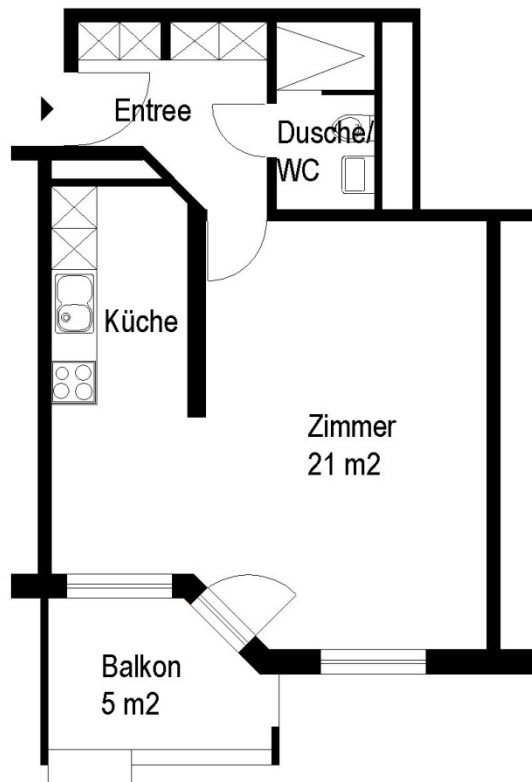

Siedlung Sydefädeli

Hönggerstrasse 129, 8037 Zürich

1 Zimmer-Wohnung

Typ C Wohnungsfläche 39 m²

 5 m

Die Wohnungen können zur Planangabe leicht abweichen

Die Grundrisse der Wohnungen unterscheiden sich je nach Lage oder Wohnungstyp.

Siedlung Sydefädeli

Hönggerstrasse 129, 8037 Zürich

1 Zimmer-Wohnung

Typ D Wohnungsfläche 39 m²

 5 m

Die Wohnungen können zur Planangabe leicht abweichen

Die Grundrisse der Wohnungen unterscheiden sich je nach Lage oder Wohnungstyp.