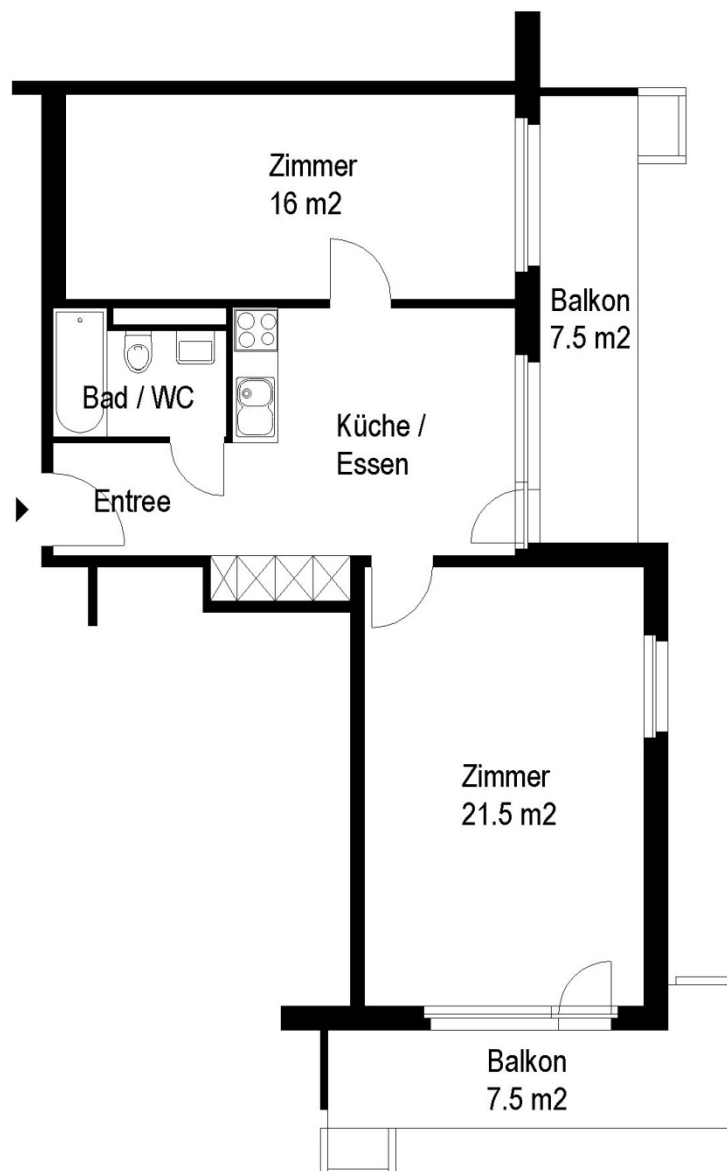

Siedlung Schaffhauserplatz

Hofwiesenstrasse 11, 8057 Zürich

2 Zimmer-Wohnung

Typ C Wohnungsfläche 53 m²

 5 m

Die Wohnungen können zur Planangabe leicht abweichen

Die Grundrisse der Wohnungen unterscheiden sich je nach Lage oder Wohnungstyp.

Siedlung Schaffhauserplatz

Hofwiesenstrasse 11, 8057 Zürich

2 Zimmer-Wohnung

Typ D Wohnungsfläche 52 m²

 5 m

Die Wohnungen können zur Planangabe leicht abweichen

Die Grundrisse der Wohnungen unterscheiden sich je nach Lage oder Wohnungstyp.

Siedlung Schaffhauserplatz

Hofwiesenstrasse 11, 8057 Zürich

2 ½ Zimmer-Wohnung

Typ A Wohnungsfläche 58 m²

5 m

Die Wohnungen können zur Planangabe leicht abweichen

Die Grundrisse der Wohnungen unterscheiden sich je nach Lage oder Wohnungstyp.

Siedlung Schaffhauserplatz

Hofwiesenstrasse 11, 8057 Zürich

2 ½ Zimmer-Wohnung

Typ B Wohnungsfläche 59 m²

 5 m

Die Wohnungen können zur Planangabe leicht abweichen

Die Grundrisse der Wohnungen unterscheiden sich je nach Lage oder Wohnungstyp.