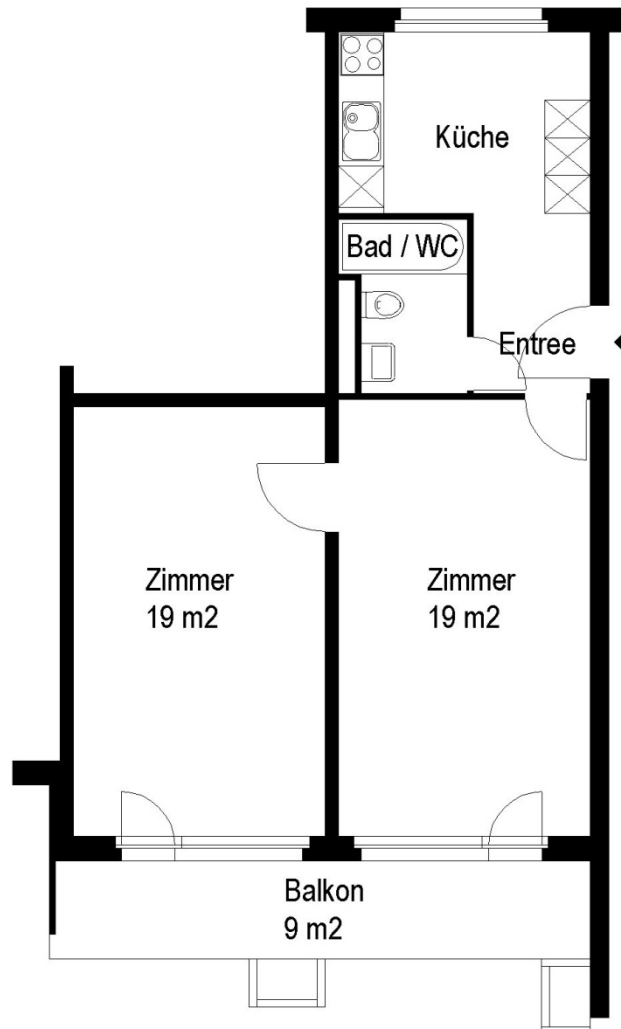

Siedlung Schaffhauserplatz

Hofwiesenstrasse 11, 8057 Zürich

2 Zimmer-Wohnung

Typ B Wohnungsfläche 52 m²

Die Wohnungen können zur Planangabe leicht abweichen

Die Grundrisse der Wohnungen unterscheiden sich je nach Lage oder Wohnungstyp.

Siedlung Schaffhauserplatz

Hofwiesenstrasse 11, 8057 Zürich

2 Zimmer-Wohnung

Typ C Wohnungsfläche 53 m²

 5 m

Die Wohnungen können zur Planangabe leicht abweichen

Die Grundrisse der Wohnungen unterscheiden sich je nach Lage oder Wohnungstyp.

Siedlung Schaffhauserplatz

Hofwiesenstrasse 11, 8057 Zürich

2 Zimmer-Wohnung

Typ D Wohnungsfläche 52 m²

 5 m

Die Wohnungen können zur Planangabe leicht abweichen

Die Grundrisse der Wohnungen unterscheiden sich je nach Lage oder Wohnungstyp.

Siedlung Schaffhauserplatz

Hofwiesenstrasse 11, 8057 Zürich

2 ½ Zimmer-Wohnung

Typ A Wohnungsfläche 58 m²

5 m

Die Wohnungen können zur Planangabe leicht abweichen

Die Grundrisse der Wohnungen unterscheiden sich je nach Lage oder Wohnungstyp.