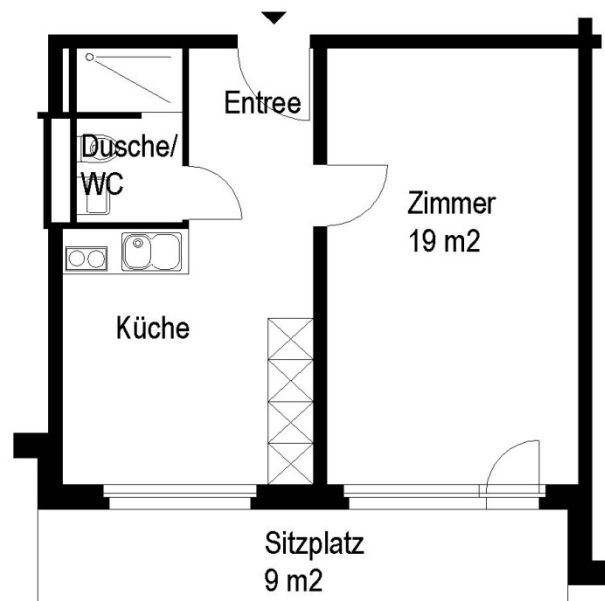

Siedlung Schaffhauserplatz

Hofwiesenstrasse 11, 8057 Zürich

1 Zimmer-Wohnung

Typ C Wohnungsfläche 37 m²

 5 m

Die Wohnungen können zur Planangabe leicht abweichen

Die Grundrisse der Wohnungen unterscheiden sich je nach Lage oder Wohnungstyp.

© 2013 SAW

Siedlung Schaffhauserplatz

Hofwiesenstrasse 11, 8057 Zürich

1 Zimmer-Wohnung

Typ D Wohnungsfläche 39 m²

 5 m

Die Wohnungen können zur Planangabe leicht abweichen

Die Grundrisse der Wohnungen unterscheiden sich je nach Lage oder Wohnungstyp.

© 2013 SAW

Siedlung Schaffhauserplatz

Hofwiesenstrasse 11, 8057 Zürich

1 Zimmer-Wohnung

Typ E Wohnungsfläche 39 m²

 5 m

Die Wohnungen können zur Planangabe leicht abweichen

Die Grundrisse der Wohnungen unterscheiden sich je nach Lage oder Wohnungstyp.

© 2013 SAW

Siedlung Schaffhauserplatz

Hofwiesenstrasse 11, 8057 Zürich

1 Zimmer-Wohnung

Typ F Wohnungsfläche 37 m²

 5 m

Die Wohnungen können zur Planangabe leicht abweichen

Die Grundrisse der Wohnungen unterscheiden sich je nach Lage oder Wohnungstyp.