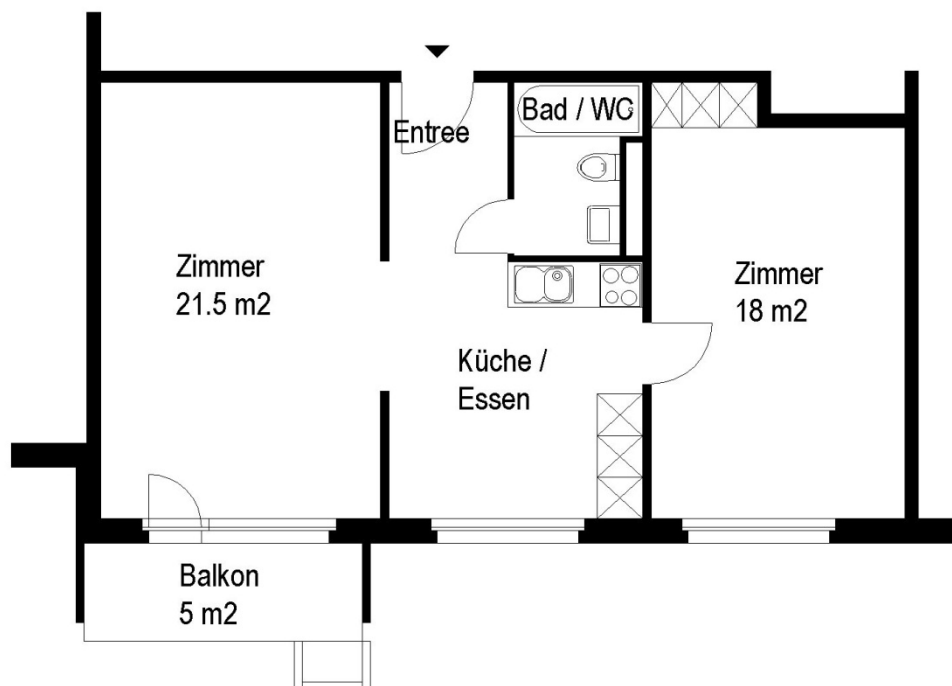

Siedlung Schaffhauserplatz

Hofwiesenstrasse 11, 8057 Zürich

2 Zimmer-Wohnung

Typ D Wohnungsfläche 52 m²

 5 m

Die Wohnungen können zur Planangabe leicht abweichen

Die Grundrisse der Wohnungen unterscheiden sich je nach Lage oder Wohnungstyp.

Siedlung Schaffhauserplatz

Hofwiesenstrasse 11, 8057 Zürich

2 ½ Zimmer-Wohnung

Typ A Wohnungsfläche 58 m²

5 m

Die Wohnungen können zur Planangabe leicht abweichen

Die Grundrisse der Wohnungen unterscheiden sich je nach Lage oder Wohnungstyp.

Siedlung Schaffhauserplatz

Hofwiesenstrasse 11, 8057 Zürich

2 ½ Zimmer-Wohnung

Typ B Wohnungsfläche 59 m²

 5 m

Die Wohnungen können zur Planangabe leicht abweichen

Die Grundrisse der Wohnungen unterscheiden sich je nach Lage oder Wohnungstyp.

Siedlung Schaffhauserplatz

Hofwiesenstrasse 11, 8057 Zürich

3 Zimmer-Wohnung

Typ A Wohnungsfläche 74 m²

 5 m

Die Wohnungen können zur Planangabe leicht abweichen

Die Grundrisse der Wohnungen unterscheiden sich je nach Lage oder Wohnungstyp.