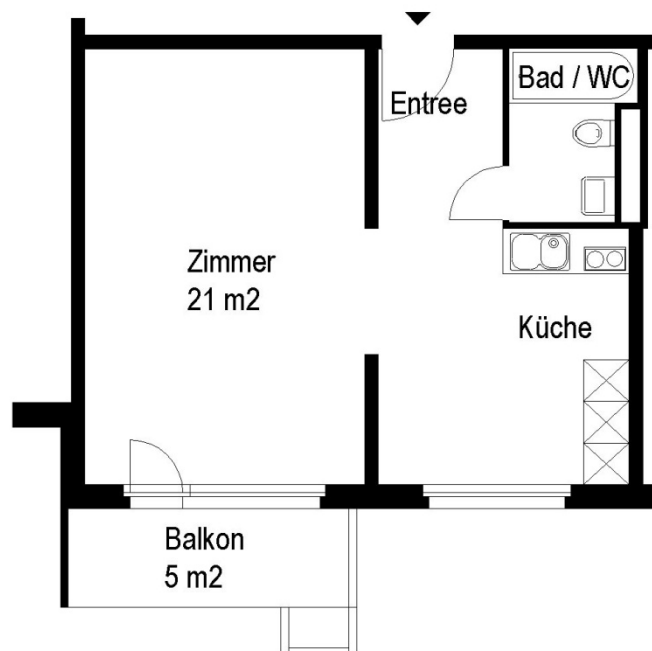

Siedlung Schaffhauserplatz

Hofwiesenstrasse 11, 8057 Zürich

1 Zimmer-Wohnung

Typ A Wohnungsfläche 41 m²

 5 m

Die Wohnungen können zur Planangabe leicht abweichen

Die Grundrisse der Wohnungen unterscheiden sich je nach Lage oder Wohnungstyp.

Siedlung Schaffhauserplatz

Hofwiesenstrasse 11, 8057 Zürich

1 Zimmer-Wohnung

Typ B Wohnungsfläche 37 m²

 5 m

Die Wohnungen können zur Planangabe leicht abweichen

Die Grundrisse der Wohnungen unterscheiden sich je nach Lage oder Wohnungstyp.

Siedlung Schaffhauserplatz

Hofwiesenstrasse 11, 8057 Zürich

1 Zimmer-Wohnung

Typ C Wohnungsfläche 37 m²

 5 m

Die Wohnungen können zur Planangabe leicht abweichen

Die Grundrisse der Wohnungen unterscheiden sich je nach Lage oder Wohnungstyp.

© 2013 SAW

Siedlung Schaffhauserplatz

Hofwiesenstrasse 11, 8057 Zürich

1 Zimmer-Wohnung

Typ D Wohnungsfläche 39 m²

 5 m

Die Wohnungen können zur Planangabe leicht abweichen

Die Grundrisse der Wohnungen unterscheiden sich je nach Lage oder Wohnungstyp.