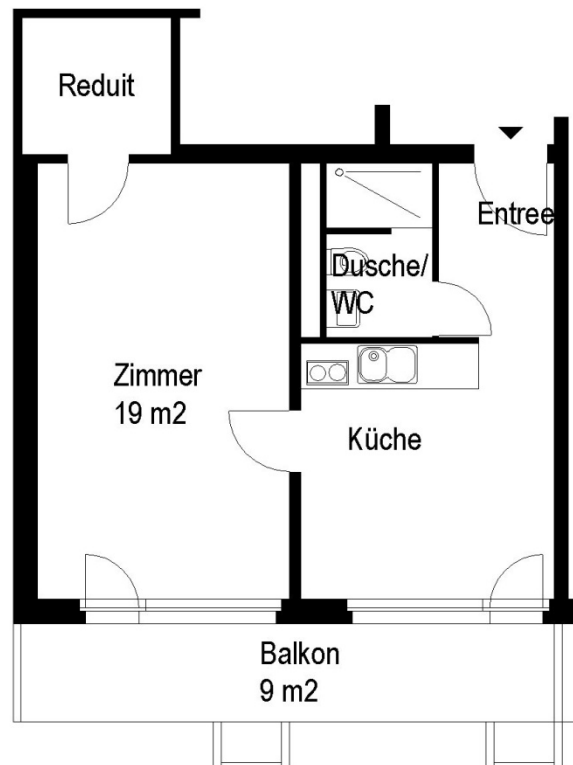

© 2013 SAW

Siedlung Schaffhauserplatz

Hofwiesenstrasse 11, 8057 Zürich

1 Zimmer-Wohnung

Typ D Wohnungsfläche 39 m²

 5 m

Die Wohnungen können zur Planangabe leicht abweichen

Die Grundrisse der Wohnungen unterscheiden sich je nach Lage oder Wohnungstyp.

© 2013 SAW

Siedlung Schaffhauserplatz

Hofwiesenstrasse 11, 8057 Zürich

1 Zimmer-Wohnung

Typ E Wohnungsfläche 39 m²

 5 m

Die Wohnungen können zur Planangabe leicht abweichen

Die Grundrisse der Wohnungen unterscheiden sich je nach Lage oder Wohnungstyp.

© 2013 SAW

Siedlung Schaffhauserplatz

Hofwiesenstrasse 11, 8057 Zürich

1 Zimmer-Wohnung

Typ F Wohnungsfläche 37 m²

 5 m

Die Wohnungen können zur Planangabe leicht abweichen

Die Grundrisse der Wohnungen unterscheiden sich je nach Lage oder Wohnungstyp.

Siedlung Schaffhauserplatz

Hofwiesenstrasse 11, 8057 Zürich

1 Zimmer-Wohnung

Typ G Wohnungsfläche 34 m²

 5 m

Die Wohnungen können zur Planangabe leicht abweichen

Die Grundrisse der Wohnungen unterscheiden sich je nach Lage oder Wohnungstyp.