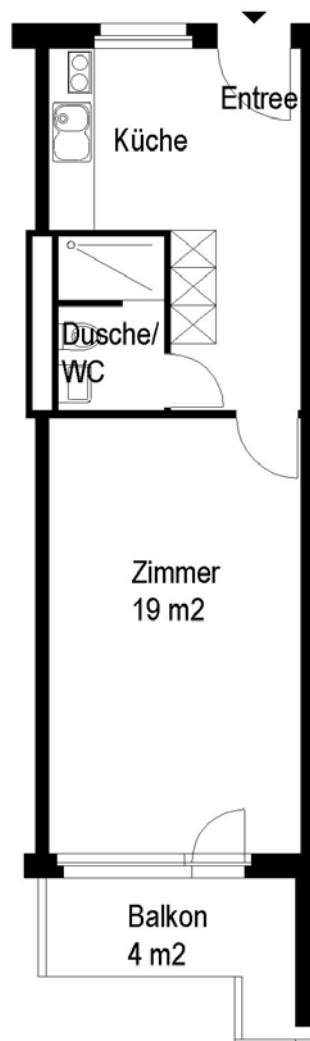

© 2013 SAW

Siedlung Schaffhauserplatz

Hofwiesenstrasse 11, 8057 Zürich

1 Zimmer-Wohnung

Typ D Wohnungsfläche 39 m²

 5 m

Die Wohnungen können zur Planangabe leicht abweichen

Die Grundrisse der Wohnungen unterscheiden sich je nach Lage oder Wohnungstyp.

© 2013 SAW

Siedlung Schaffhauserplatz

Hofwiesenstrasse 11, 8057 Zürich

1 Zimmer-Wohnung

Typ E Wohnungsfläche 39 m²

 5 m

Die Wohnungen können zur Planangabe leicht abweichen

Die Grundrisse der Wohnungen unterscheiden sich je nach Lage oder Wohnungstyp.

© 2013 SAW

Siedlung Schaffhauserplatz

Hofwiesenstrasse 11, 8057 Zürich

1 Zimmer-Wohnung

Typ F Wohnungsfläche 37 m²

 5 m

Die Wohnungen können zur Planangabe leicht abweichen

Die Grundrisse der Wohnungen unterscheiden sich je nach Lage oder Wohnungstyp.

Siedlung Schaffhauserplatz

Hofwiesenstrasse 11, 8057 Zürich

1 Zimmer-Wohnung

Typ G Wohnungsfläche 34 m²

 5 m

Die Wohnungen können zur Planangabe leicht abweichen

Die Grundrisse der Wohnungen unterscheiden sich je nach Lage oder Wohnungstyp.