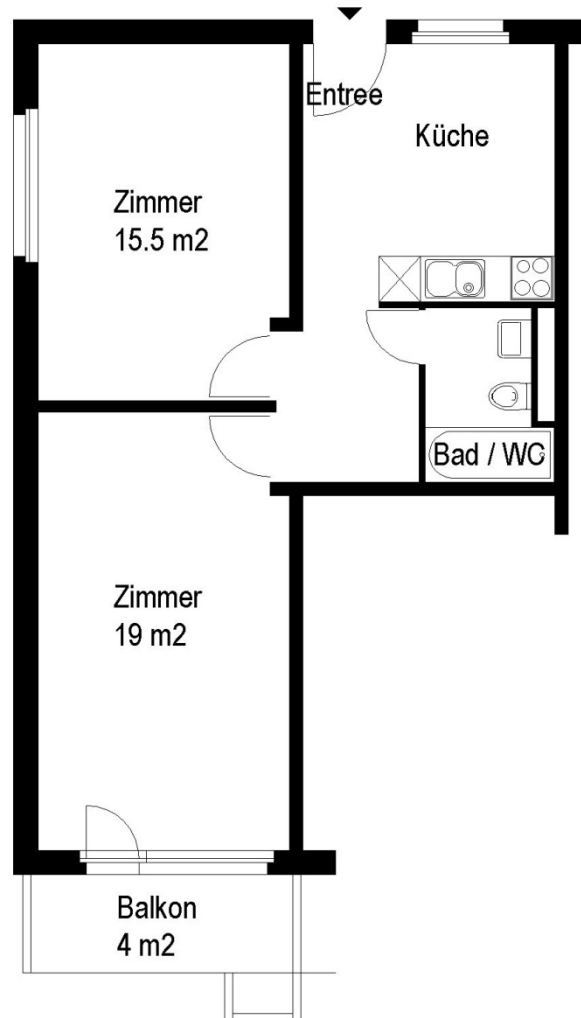

Siedlung Schaffhauserplatz

Hofwiesenstrasse 11, 8057 Zürich

2 Zimmer-Wohnung

Typ A Wohnungsfläche 50 m²

 5 m

Die Wohnungen können zur Planangabe leicht abweichen

Die Grundrisse der Wohnungen unterscheiden sich je nach Lage oder Wohnungstyp.

Siedlung Schaffhauserplatz

Hofwiesenstrasse 11, 8057 Zürich

2 Zimmer-Wohnung

Typ B Wohnungsfläche 52 m²

Die Wohnungen können zur Planangabe leicht abweichen

Die Grundrisse der Wohnungen unterscheiden sich je nach Lage oder Wohnungstyp.

Siedlung Schaffhauserplatz

Hofwiesenstrasse 11, 8057 Zürich

2 Zimmer-Wohnung

Typ C Wohnungsfläche 53 m²

 5 m

Die Wohnungen können zur Planangabe leicht abweichen

Die Grundrisse der Wohnungen unterscheiden sich je nach Lage oder Wohnungstyp.

Siedlung Schaffhauserplatz

Hofwiesenstrasse 11, 8057 Zürich

2 Zimmer-Wohnung

Typ D Wohnungsfläche 52 m²

 5 m

Die Wohnungen können zur Planangabe leicht abweichen

Die Grundrisse der Wohnungen unterscheiden sich je nach Lage oder Wohnungstyp.