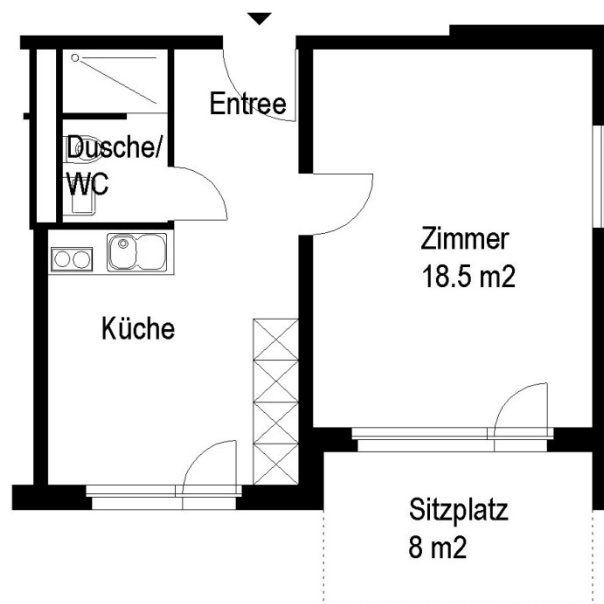

Siedlung Schaffhauserplatz

Hofwiesenstrasse 11, 8057 Zürich

1 Zimmer-Wohnung

Typ A Wohnungsfläche 41 m²

 5 m

Die Wohnungen können zur Planangabe leicht abweichen

Die Grundrisse der Wohnungen unterscheiden sich je nach Lage oder Wohnungstyp.

Siedlung Schaffhauserplatz

Hofwiesenstrasse 11, 8057 Zürich

1 Zimmer-Wohnung

Typ B Wohnungsfläche 37 m²

 5 m

Die Wohnungen können zur Planangabe leicht abweichen

Die Grundrisse der Wohnungen unterscheiden sich je nach Lage oder Wohnungstyp.

Siedlung Schaffhauserplatz

Hofwiesenstrasse 11, 8057 Zürich

1 Zimmer-Wohnung

Typ C Wohnungsfläche 37 m²

 5 m

Die Wohnungen können zur Planangabe leicht abweichen

Die Grundrisse der Wohnungen unterscheiden sich je nach Lage oder Wohnungstyp.

© 2013 SAW

Siedlung Schaffhauserplatz

Hofwiesenstrasse 11, 8057 Zürich

1 Zimmer-Wohnung

Typ D Wohnungsfläche 39 m²

 5 m

Die Wohnungen können zur Planangabe leicht abweichen

Die Grundrisse der Wohnungen unterscheiden sich je nach Lage oder Wohnungstyp.