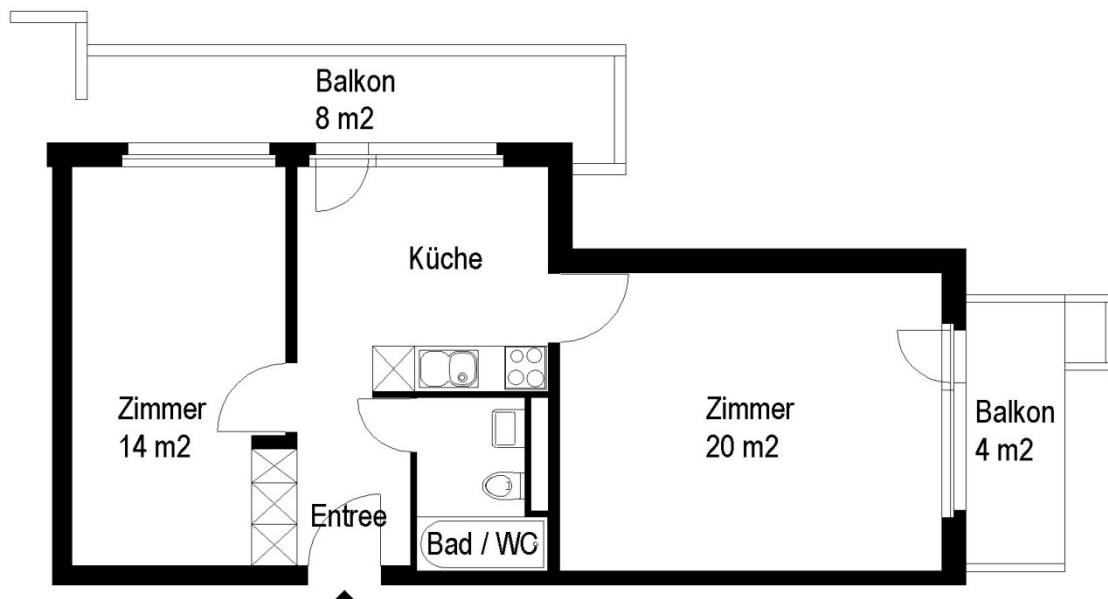

Siedlung Schaffhauserplatz

Hofwiesenstrasse 11, 8057 Zürich

1 Zimmer-Wohnung

Typ H Wohnungsfläche 34 m²

 5 m

Die Wohnungen können zur Planangabe leicht abweichen

Die Grundrisse der Wohnungen unterscheiden sich je nach Lage oder Wohnungstyp.

Siedlung Schaffhauserplatz

Hofwiesenstrasse 11, 8057 Zürich

2 Zimmer-Wohnung

Typ A Wohnungsfläche 50 m²

 5 m

Die Wohnungen können zur Planangabe leicht abweichen

Die Grundrisse der Wohnungen unterscheiden sich je nach Lage oder Wohnungstyp.

Siedlung Schaffhauserplatz

Hofwiesenstrasse 11, 8057 Zürich

2 Zimmer-Wohnung

Typ B Wohnungsfläche 52 m²

Die Wohnungen können zur Planangabe leicht abweichen

Die Grundrisse der Wohnungen unterscheiden sich je nach Lage oder Wohnungstyp.

Siedlung Schaffhauserplatz

Hofwiesenstrasse 11, 8057 Zürich

2 Zimmer-Wohnung

Typ C Wohnungsfläche 53 m²

 5 m

Die Wohnungen können zur Planangabe leicht abweichen

Die Grundrisse der Wohnungen unterscheiden sich je nach Lage oder Wohnungstyp.