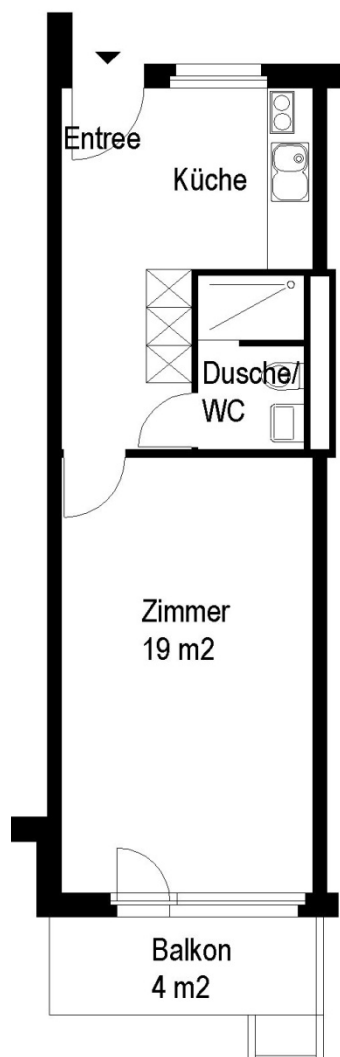

© 2013 SAW

Siedlung Schaffhauserplatz

Hofwiesenstrasse 11, 8057 Zürich

1 Zimmer-Wohnung

Typ F Wohnungsfläche 37 m²

 5 m

Die Wohnungen können zur Planangabe leicht abweichen

Die Grundrisse der Wohnungen unterscheiden sich je nach Lage oder Wohnungstyp.

Siedlung Schaffhauserplatz

Hofwiesenstrasse 11, 8057 Zürich

1 Zimmer-Wohnung

Typ G Wohnungsfläche 34 m²

 5 m

Die Wohnungen können zur Planangabe leicht abweichen

Die Grundrisse der Wohnungen unterscheiden sich je nach Lage oder Wohnungstyp.

Siedlung Schaffhauserplatz

Hofwiesenstrasse 11, 8057 Zürich

1 Zimmer-Wohnung

Typ H Wohnungsfläche 34 m²

 5 m

Die Wohnungen können zur Planangabe leicht abweichen

Die Grundrisse der Wohnungen unterscheiden sich je nach Lage oder Wohnungstyp.

Siedlung Schaffhauserplatz

Hofwiesenstrasse 11, 8057 Zürich

2 Zimmer-Wohnung

Typ A Wohnungsfläche 50 m²

 5 m

Die Wohnungen können zur Planangabe leicht abweichen

Die Grundrisse der Wohnungen unterscheiden sich je nach Lage oder Wohnungstyp.