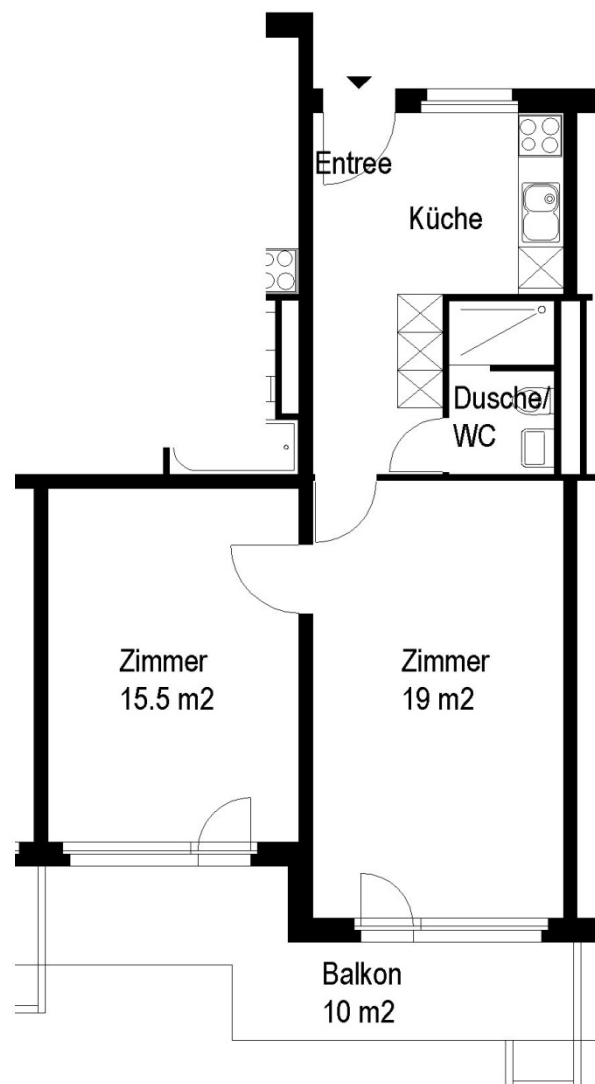

Siedlung Schaffhauserplatz

Hofwiesenstrasse 11, 8057 Zürich

1 Zimmer-Wohnung

Typ G Wohnungsfläche 34 m²

 5 m

Die Wohnungen können zur Planangabe leicht abweichen

Die Grundrisse der Wohnungen unterscheiden sich je nach Lage oder Wohnungstyp.

Siedlung Schaffhauserplatz

Hofwiesenstrasse 11, 8057 Zürich

1 Zimmer-Wohnung

Typ H Wohnungsfläche 34 m²

 5 m

Die Wohnungen können zur Planangabe leicht abweichen

Die Grundrisse der Wohnungen unterscheiden sich je nach Lage oder Wohnungstyp.

Siedlung Schaffhauserplatz

Hofwiesenstrasse 11, 8057 Zürich

2 Zimmer-Wohnung

Typ A Wohnungsfläche 50 m²

 5 m

Die Wohnungen können zur Planangabe leicht abweichen

Die Grundrisse der Wohnungen unterscheiden sich je nach Lage oder Wohnungstyp.

Siedlung Schaffhauserplatz

Hofwiesenstrasse 11, 8057 Zürich

2 Zimmer-Wohnung

Typ B Wohnungsfläche 52 m²

Die Wohnungen können zur Planangabe leicht abweichen

Die Grundrisse der Wohnungen unterscheiden sich je nach Lage oder Wohnungstyp.