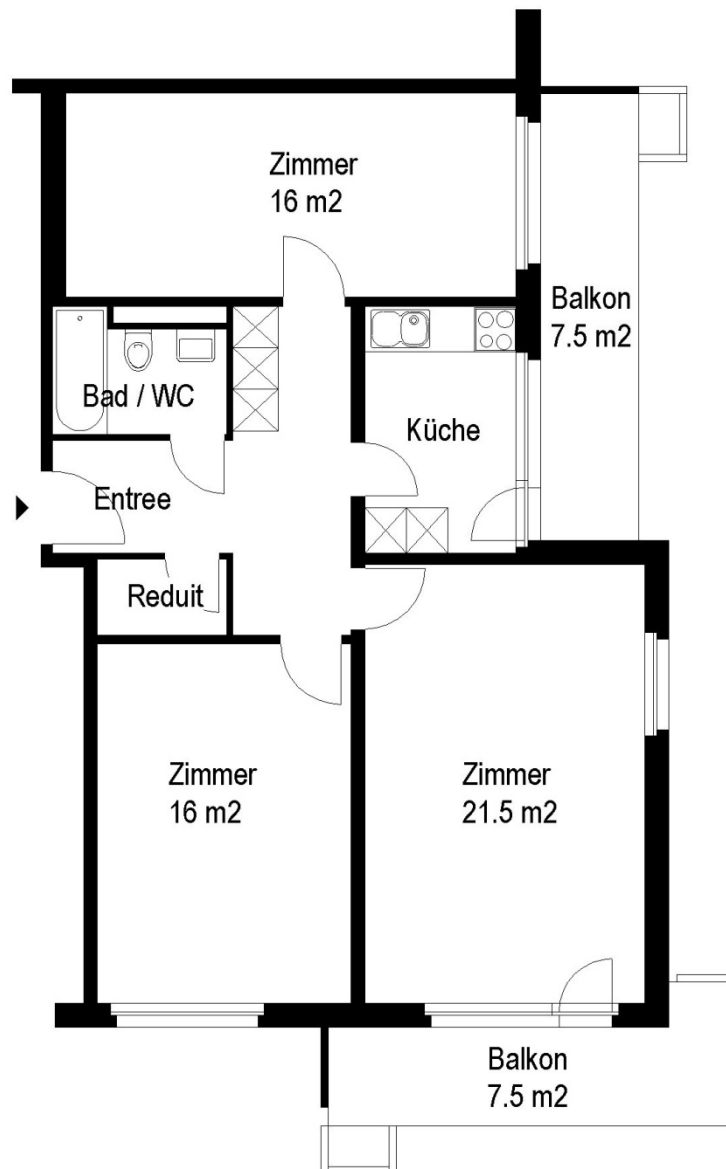

Siedlung Schaffhauserplatz

Hofwiesenstrasse 11, 8057 Zürich

2 ½ Zimmer-Wohnung

Typ A Wohnungsfläche 58 m²

5 m

Die Wohnungen können zur Planangabe leicht abweichen

Die Grundrisse der Wohnungen unterscheiden sich je nach Lage oder Wohnungstyp.

Siedlung Schaffhauserplatz

Hofwiesenstrasse 11, 8057 Zürich

2 ½ Zimmer-Wohnung

Typ B Wohnungsfläche 59 m²

 5 m

Die Wohnungen können zur Planangabe leicht abweichen

Die Grundrisse der Wohnungen unterscheiden sich je nach Lage oder Wohnungstyp.

Siedlung Schaffhauserplatz

Hofwiesenstrasse 11, 8057 Zürich

3 Zimmer-Wohnung

Typ A Wohnungsfläche 74 m²

 5 m

Die Wohnungen können zur Planangabe leicht abweichen

Die Grundrisse der Wohnungen unterscheiden sich je nach Lage oder Wohnungstyp.

Siedlung Schaffhauserplatz

Hofwiesenstrasse 11, 8057 Zürich

4 Zimmer-Wohnung

Typ A Wohnungsfläche 84 m²

 5 m

Die Wohnungen können zur Planangabe leicht abweichen

Die Grundrisse der Wohnungen unterscheiden sich je nach Lage oder Wohnungstyp.