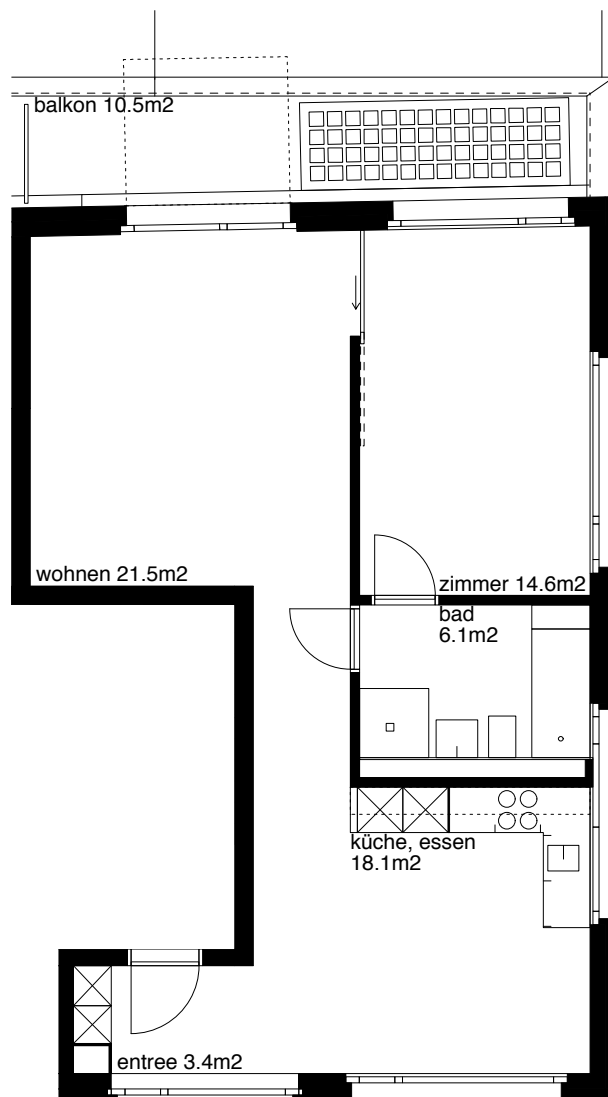

### 2.5 Zimmer-Wohnung Typ H Wohnungsfläche 58.9m<sup>2</sup>

Siedlung Seefeldstrasse  
Seefeldstrasse 50  
8008 Zürich

### 2.5 Zimmer-Wohnung Typ I Wohnungsfläche 63.7m<sup>2</sup>

Siedlung Seefeldstrasse  
Seefeldstrasse 50  
8008 Zürich