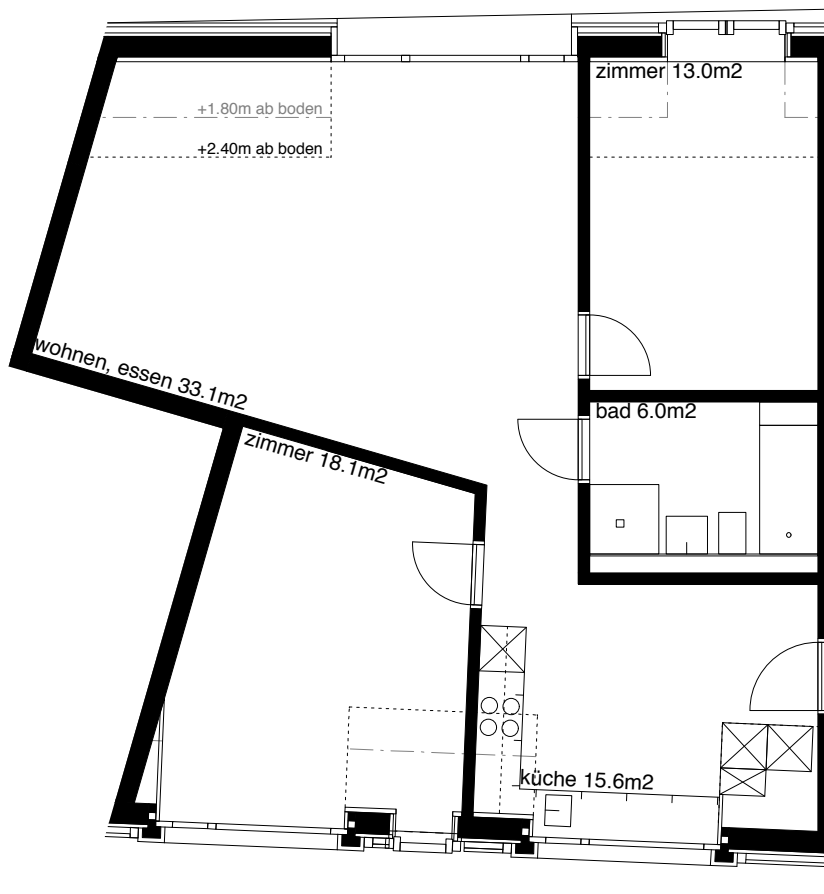

### 3.5 Zimmer-Wohnung Typ A Wohnungsfläche 98.1m<sup>2</sup>

Siedlung Seefeldstrasse  
Seefeldstrasse 52  
8008 Zürich

Die Wohnungen können zur Planabgabe leicht abweichen

© 2013 SAW

### 3.5 Zimmer-Wohnung Typ B Wohnungsfläche 85.8m<sup>2</sup>

Siedlung Seefeldstrasse  
Seefeldstrasse 50  
8008 Zürich