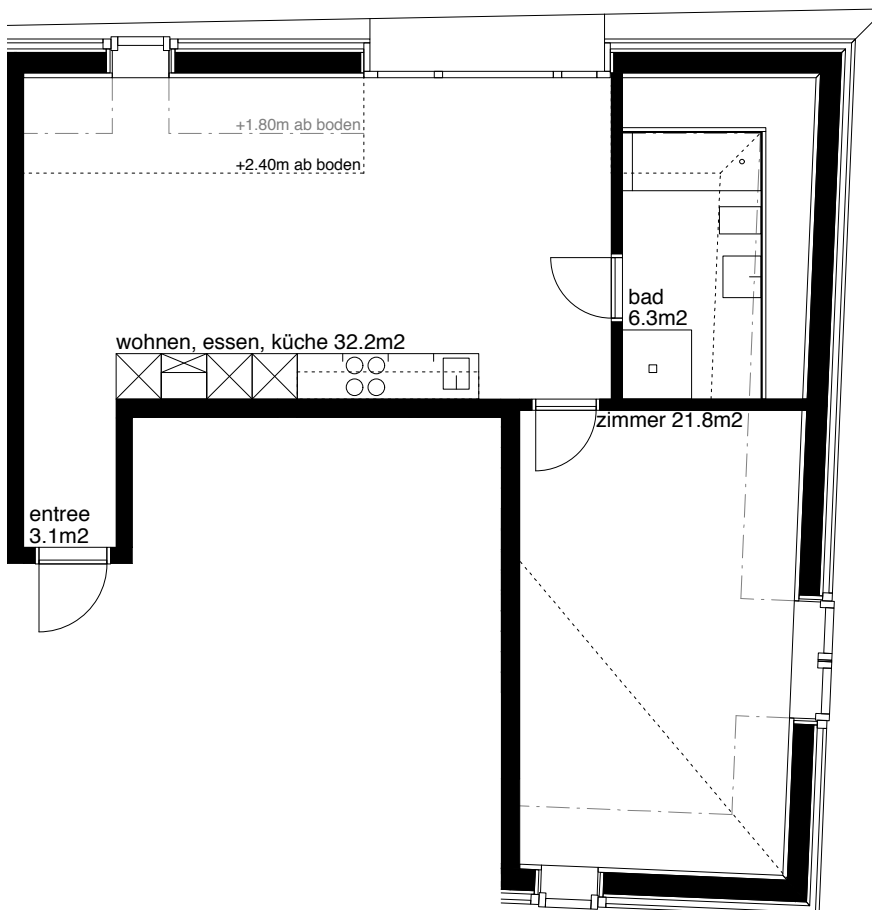

Siedlung Seefeldstrasse

2.5 Zimmer-Wohnung Typ C Wohnungsfläche 63.3m²

Siedlung Seefeldstrasse
Seefeldstrasse 50
8008 Zürich

Die Wohnungen können zur Planabgabe leicht abweichen

© 2013 SAW