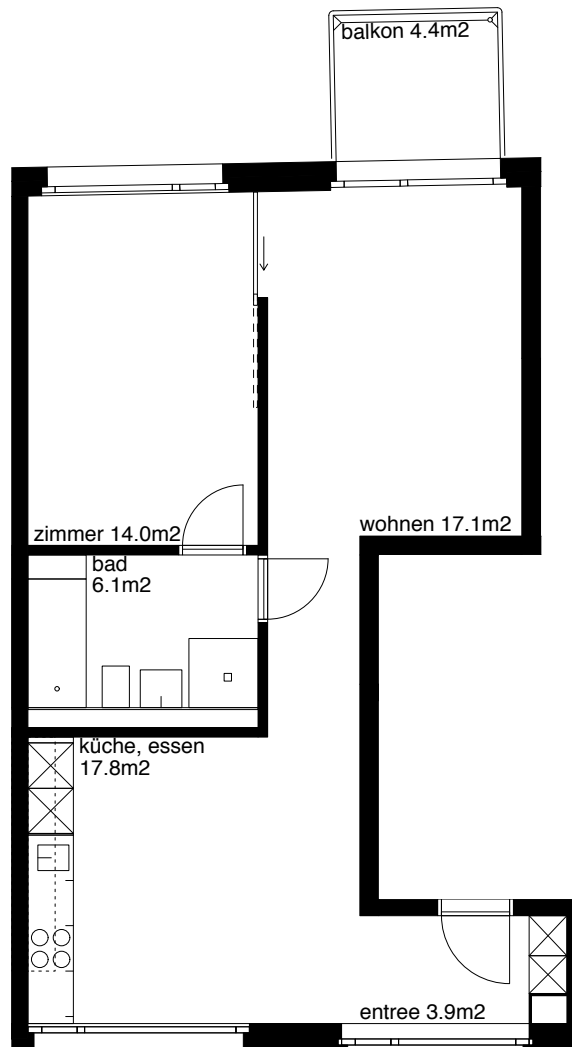

### 2.5 Zimmer-Wohnung Typ C Wohnungsfläche 63.3m<sup>2</sup>

Siedlung Seefeldstrasse  
Seefeldstrasse 50  
8008 Zürich

Die Wohnungen können zur Planabgabe leicht abweichen

© 2013 SAW

### 2.5 Zimmer-Wohnung Typ D Wohnungsfläche 58.9m<sup>2</sup>

Siedlung Seefeldstrasse  
Seefeldstrasse 50  
8008 Zürich