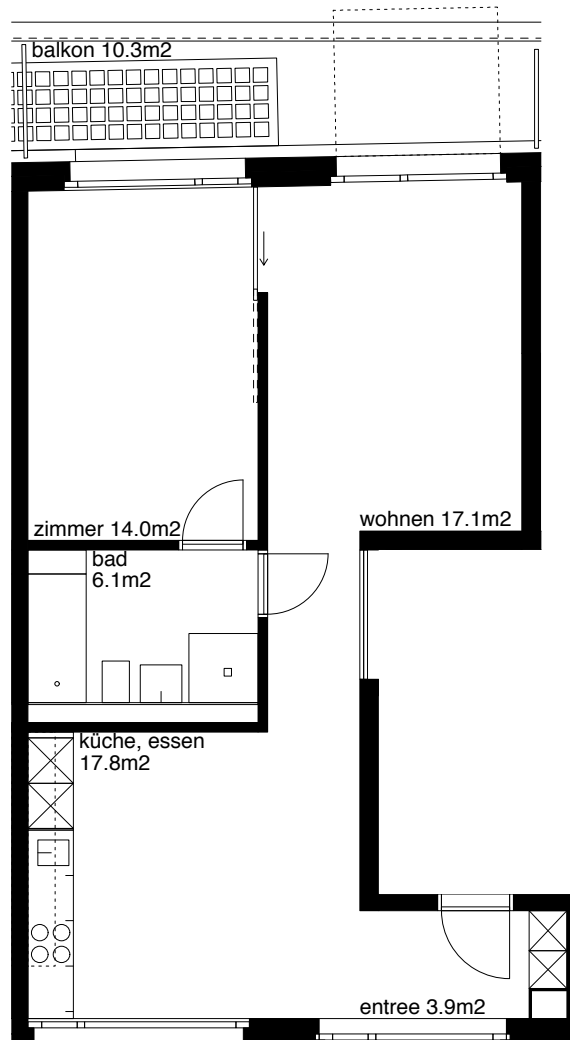

### 2.5 Zimmer-Wohnung Typ G Wohnungsfläche 64.0m<sup>2</sup>

Siedlung Seefeldstrasse  
Seefeldstrasse 52.  
8008 Zürich

### 2.5 Zimmer-Wohnung Typ H Wohnungsfläche 58.9m<sup>2</sup>

Siedlung Seefeldstrasse  
Seefeldstrasse 50  
8008 Zürich