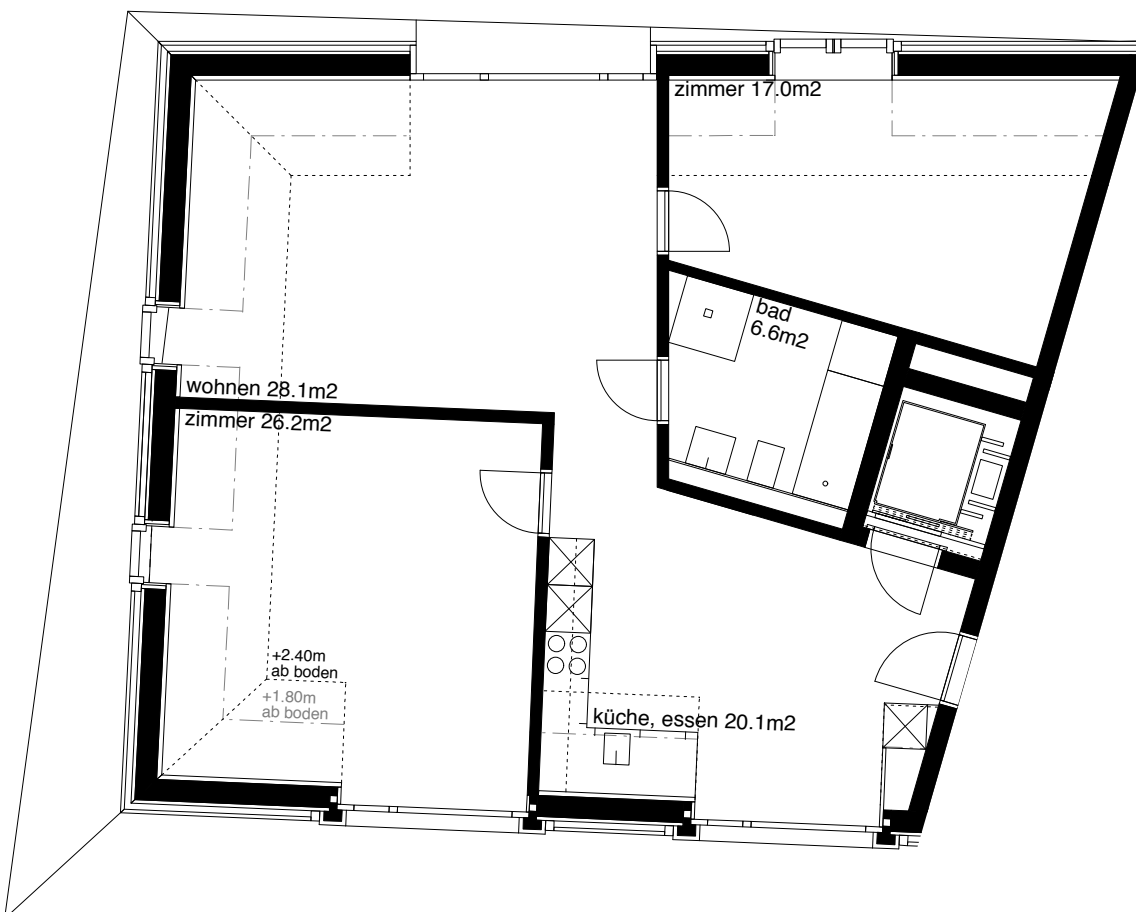

Siedlung Seefeldstrasse

3.5 Zimmer-Wohnung Typ A Wohnungsfläche 98.1m²

Siedlung Seefeldstrasse
Seefeldstrasse 52
8008 Zürich

Die Wohnungen können zur Planabgabe leicht abweichen

© 2013 SAW