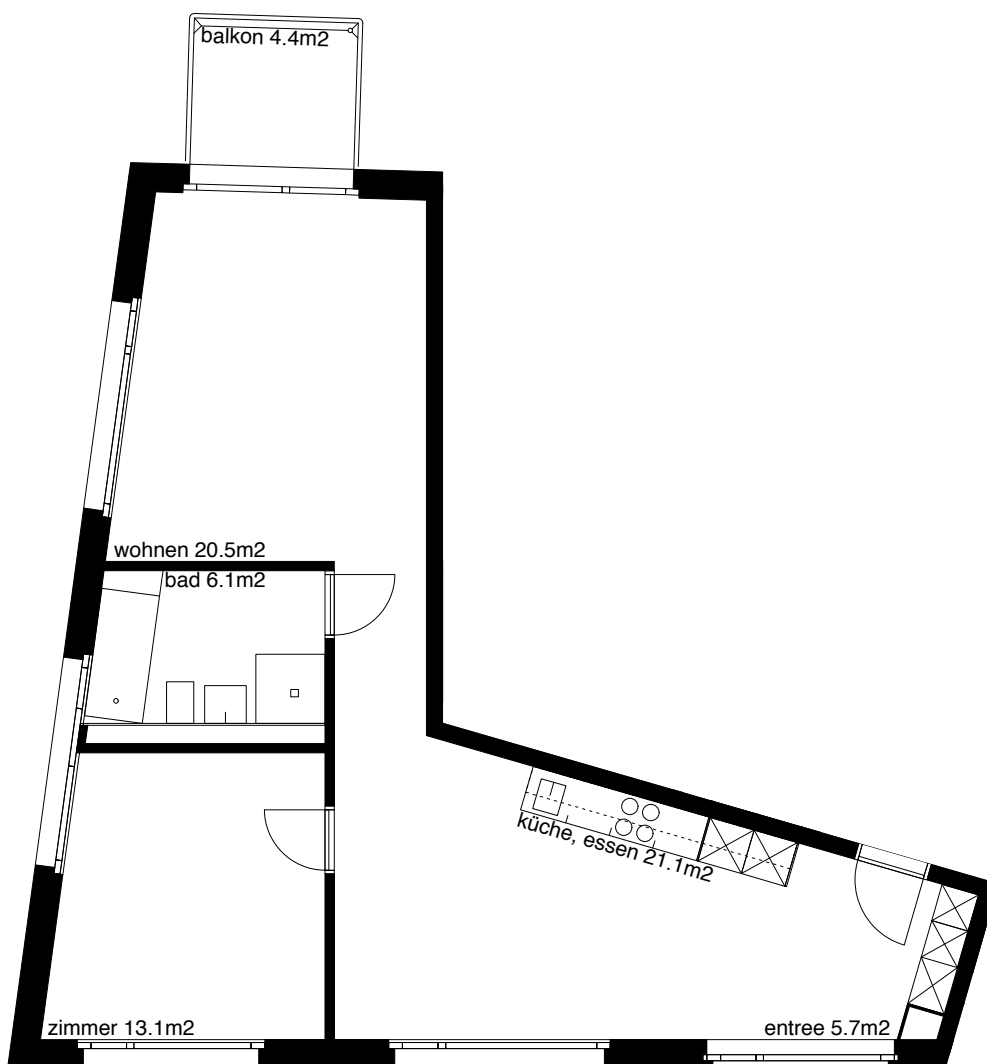

Siedlung Seefeldstrasse

2. 5 Zimmer-Wohnung Typ A Wohnungsfläche 66.6m²

Siedlung Seefeldstrasse
Seefeldstrasse 52
8008 Zürich

Die Wohnungen können zur Planabgabe leicht abweichen

© 2013 SAW