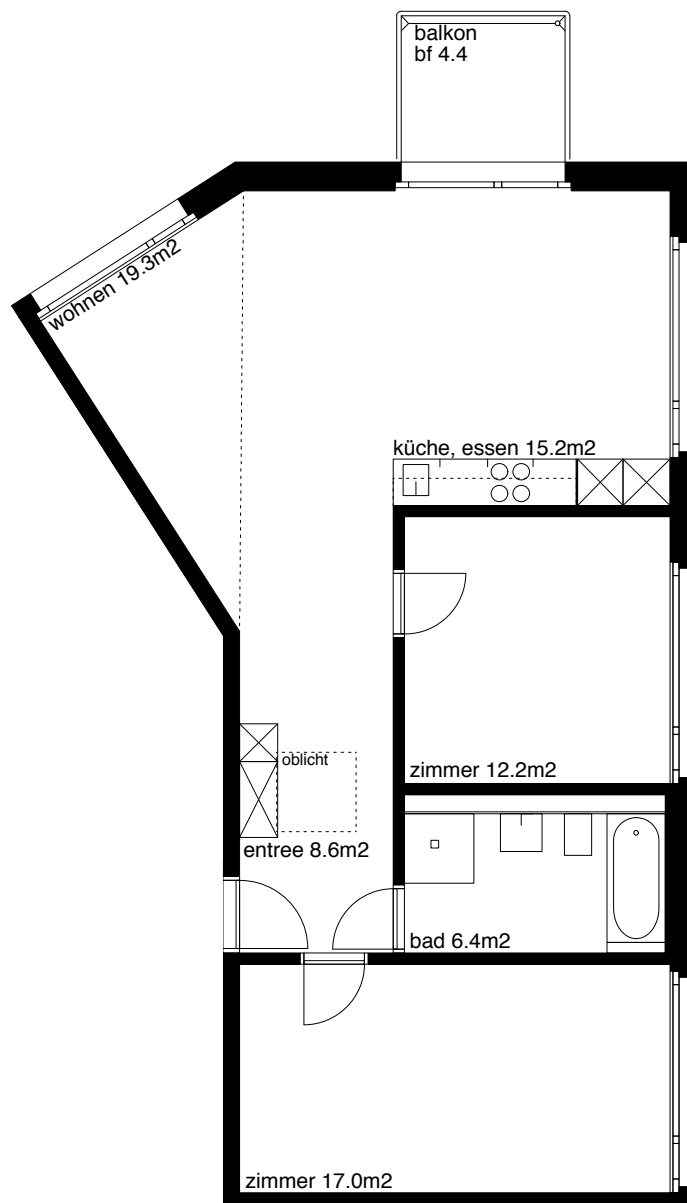

### 3.5 Zimmer-Wohnung Typ C Wohnungsfläche 91.8m<sup>2</sup>

Siedlung Seefeldstrasse  
Werkgasse 6  
8008 Zürich

Die Wohnungen können zur Planabgabe leicht abweichen

© 2013 SAW

## Siedlung Seefeldstrasse

**Loft-Wohnung**  
Wohnungsfläche 101.2m<sup>2</sup>

Siedlung Seefeldstrasse  
Seefeldstrasse 50  
8008 Zürich

Die Wohnungen können zur Planabgabe leicht abweichen

© 2013 SAW

Eingang ein Geschoss tiefer