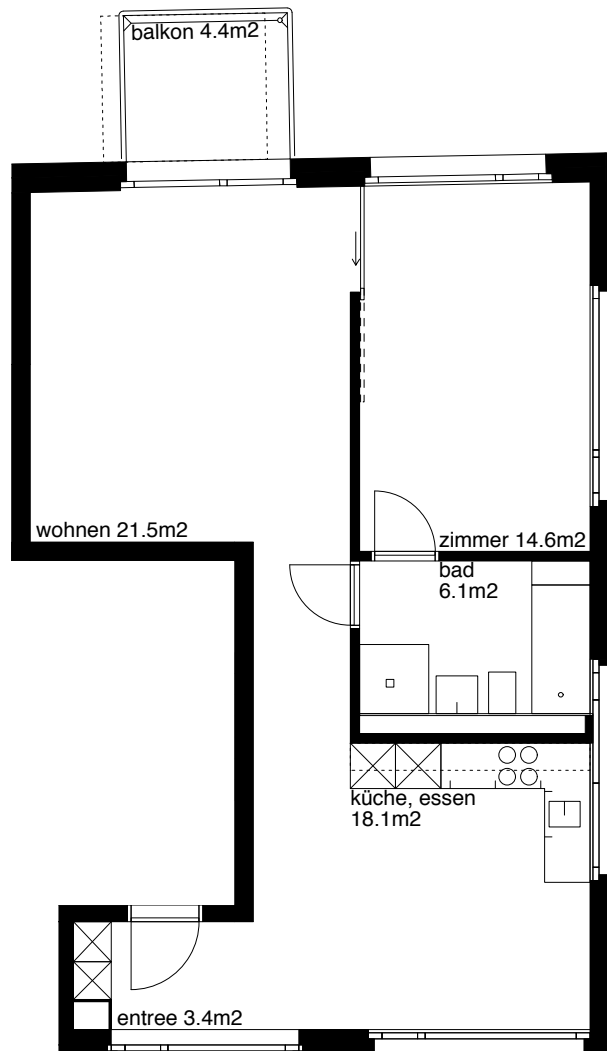

Siedlung Seefeldstrasse

2.5 Zimmer-Wohnung Typ E Wohnungsfläche 63.7m²

Siedlung Seefeldstrasse
Seefeldstrasse 50
8008 Zürich

Die Wohnungen können zur Planabgabe leicht abweichen

© 2013 SAW