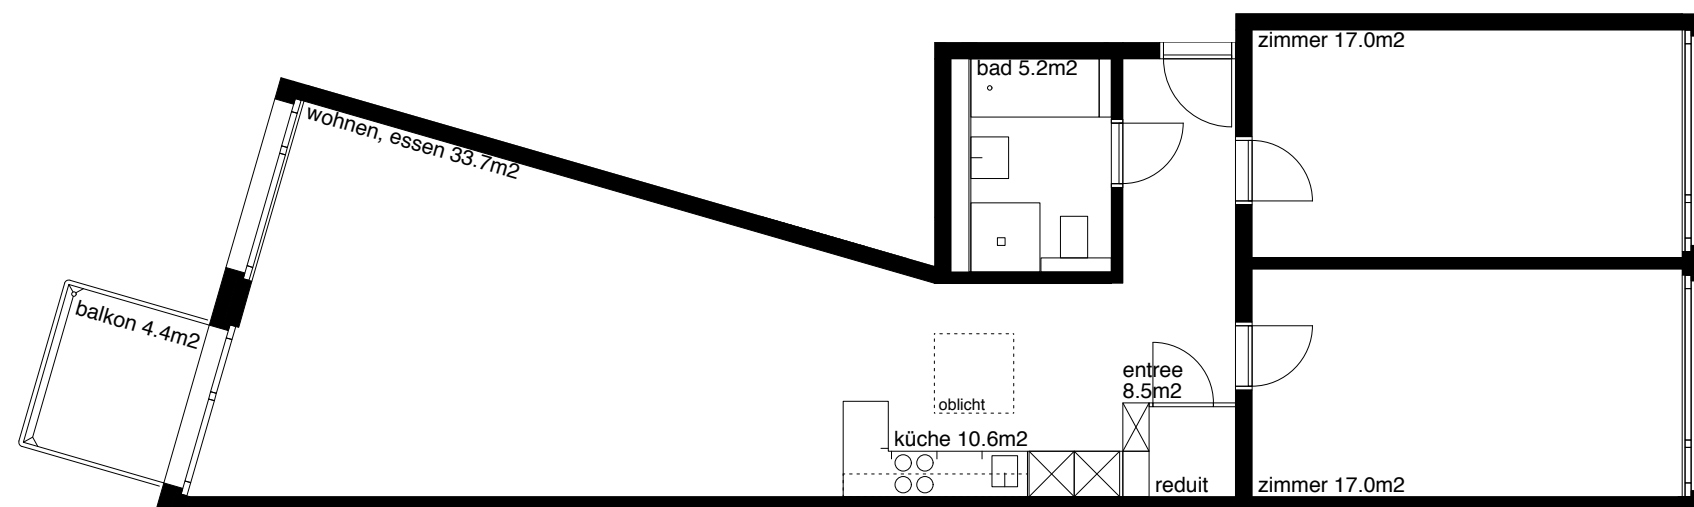

Siedlung Seefeldstrasse

3.5 Zimmer-Wohnung Typ C Wohnungsfläche 91.8m²

Siedlung Seefeldstrasse
Werkgasse 6
8008 Zürich

Die Wohnungen können zur Planabgabe leicht abweichen

© 2013 SAW