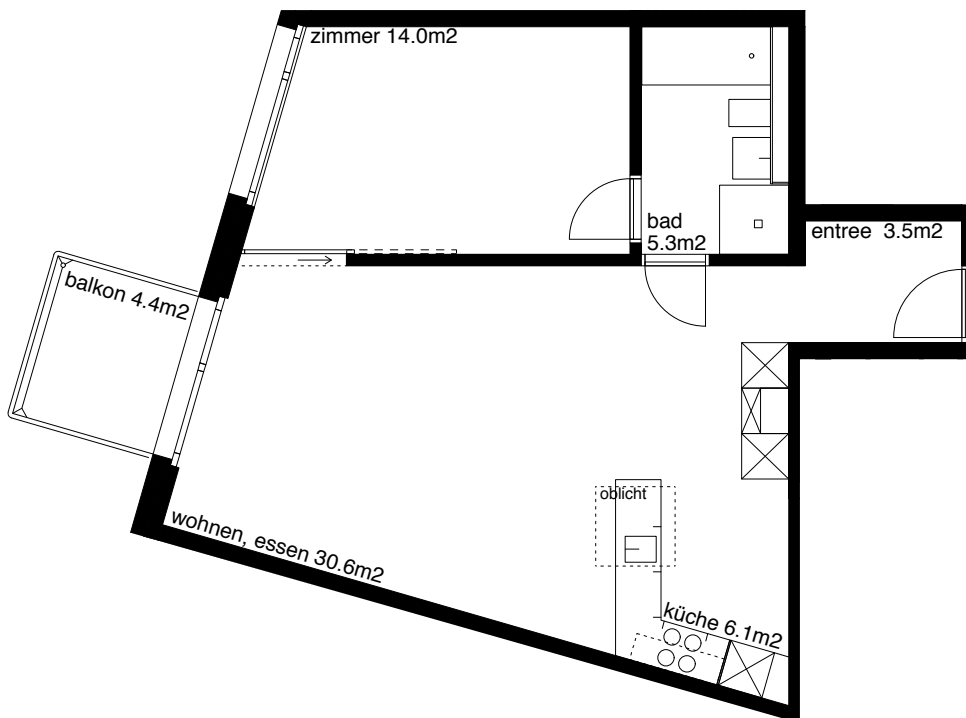

Siedlung Seefeldstrasse

2.5 Zimmer-Wohnung Typ F Wohnungsfläche 59.3m²

Siedlung Seefeldstrasse
Werkgasse 6
8008 Zürich