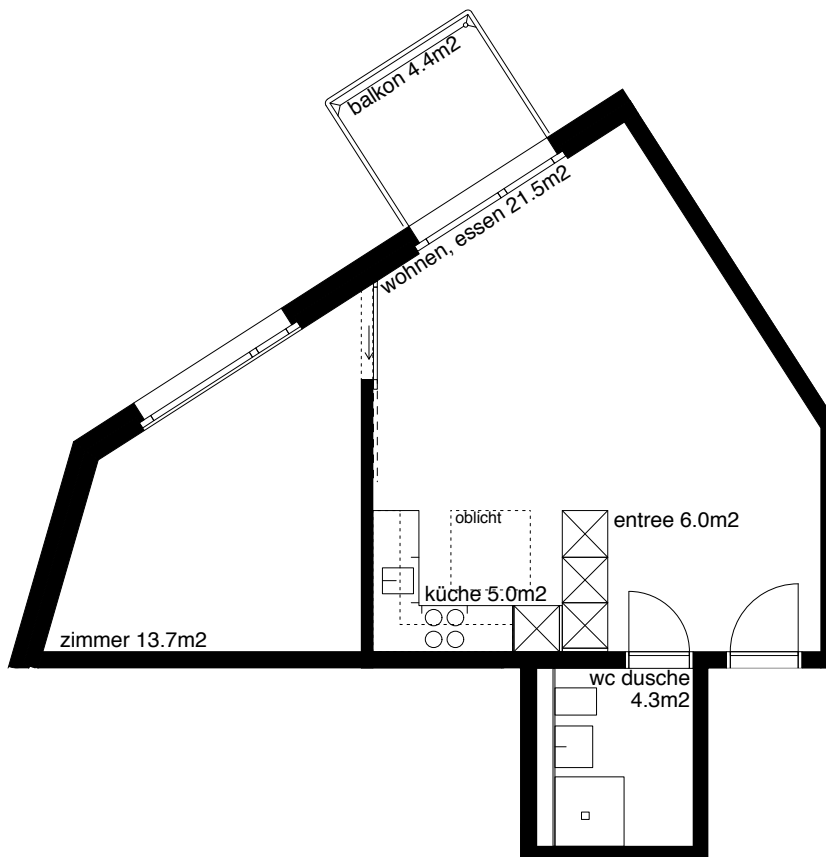

### 2 Zimmer-Wohnung Typ A Wohnungsfläche 49.8m<sup>2</sup>

Siedlung Seefeldstrasse  
Seefeldstrasse 52  
8008 Zürich

Die Wohnungen können zur Planabgabe leicht abweichen

© 2013 SAW

### 2 Zimmer-Wohnung Typ B Wohnungsfläche 50.5m<sup>2</sup>

Siedlung Seefeldstrasse  
Werkgasse 6  
8008 Zürich