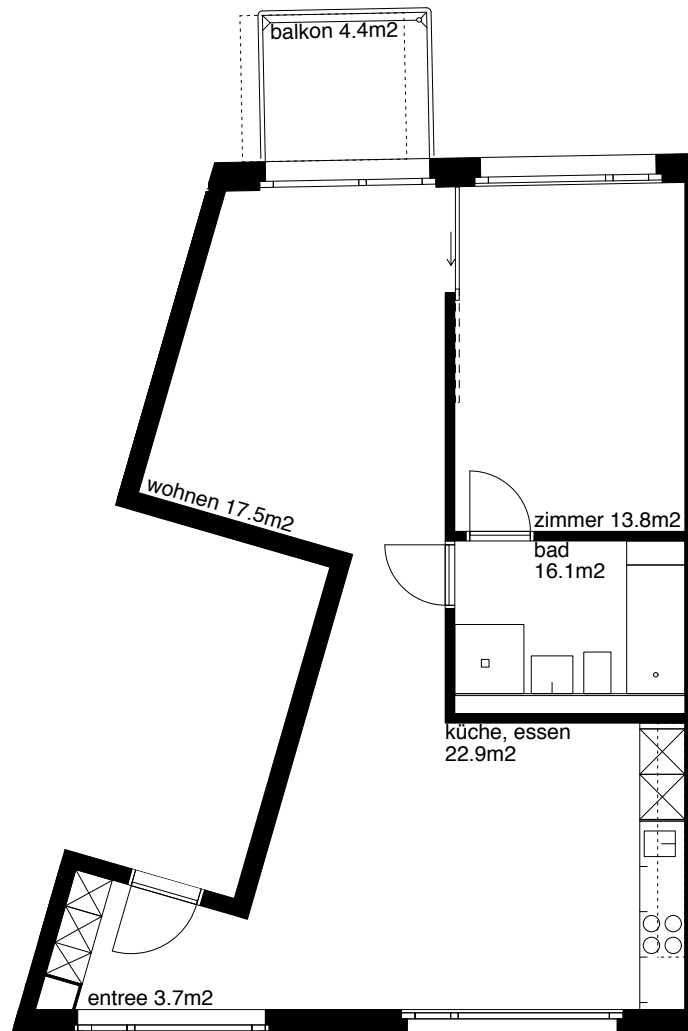

### 2. 5 Zimmer-Wohnung Typ A Wohnungsfläche 66.6m<sup>2</sup>

Siedlung Seefeldstrasse  
Seefeldstrasse 52  
8008 Zürich

Die Wohnungen können zur Planabgabe leicht abweichen

© 2013 SAW

### 2.5 Zimmer-Wohnung Typ B Wohnungsfläche 64.0m<sup>2</sup>

Siedlung Seefeldstrasse  
Seefeldstrasse 52  
8008 Zürich

Die Wohnungen können zur Planabgabe leicht abweichen

© 2013 SAW