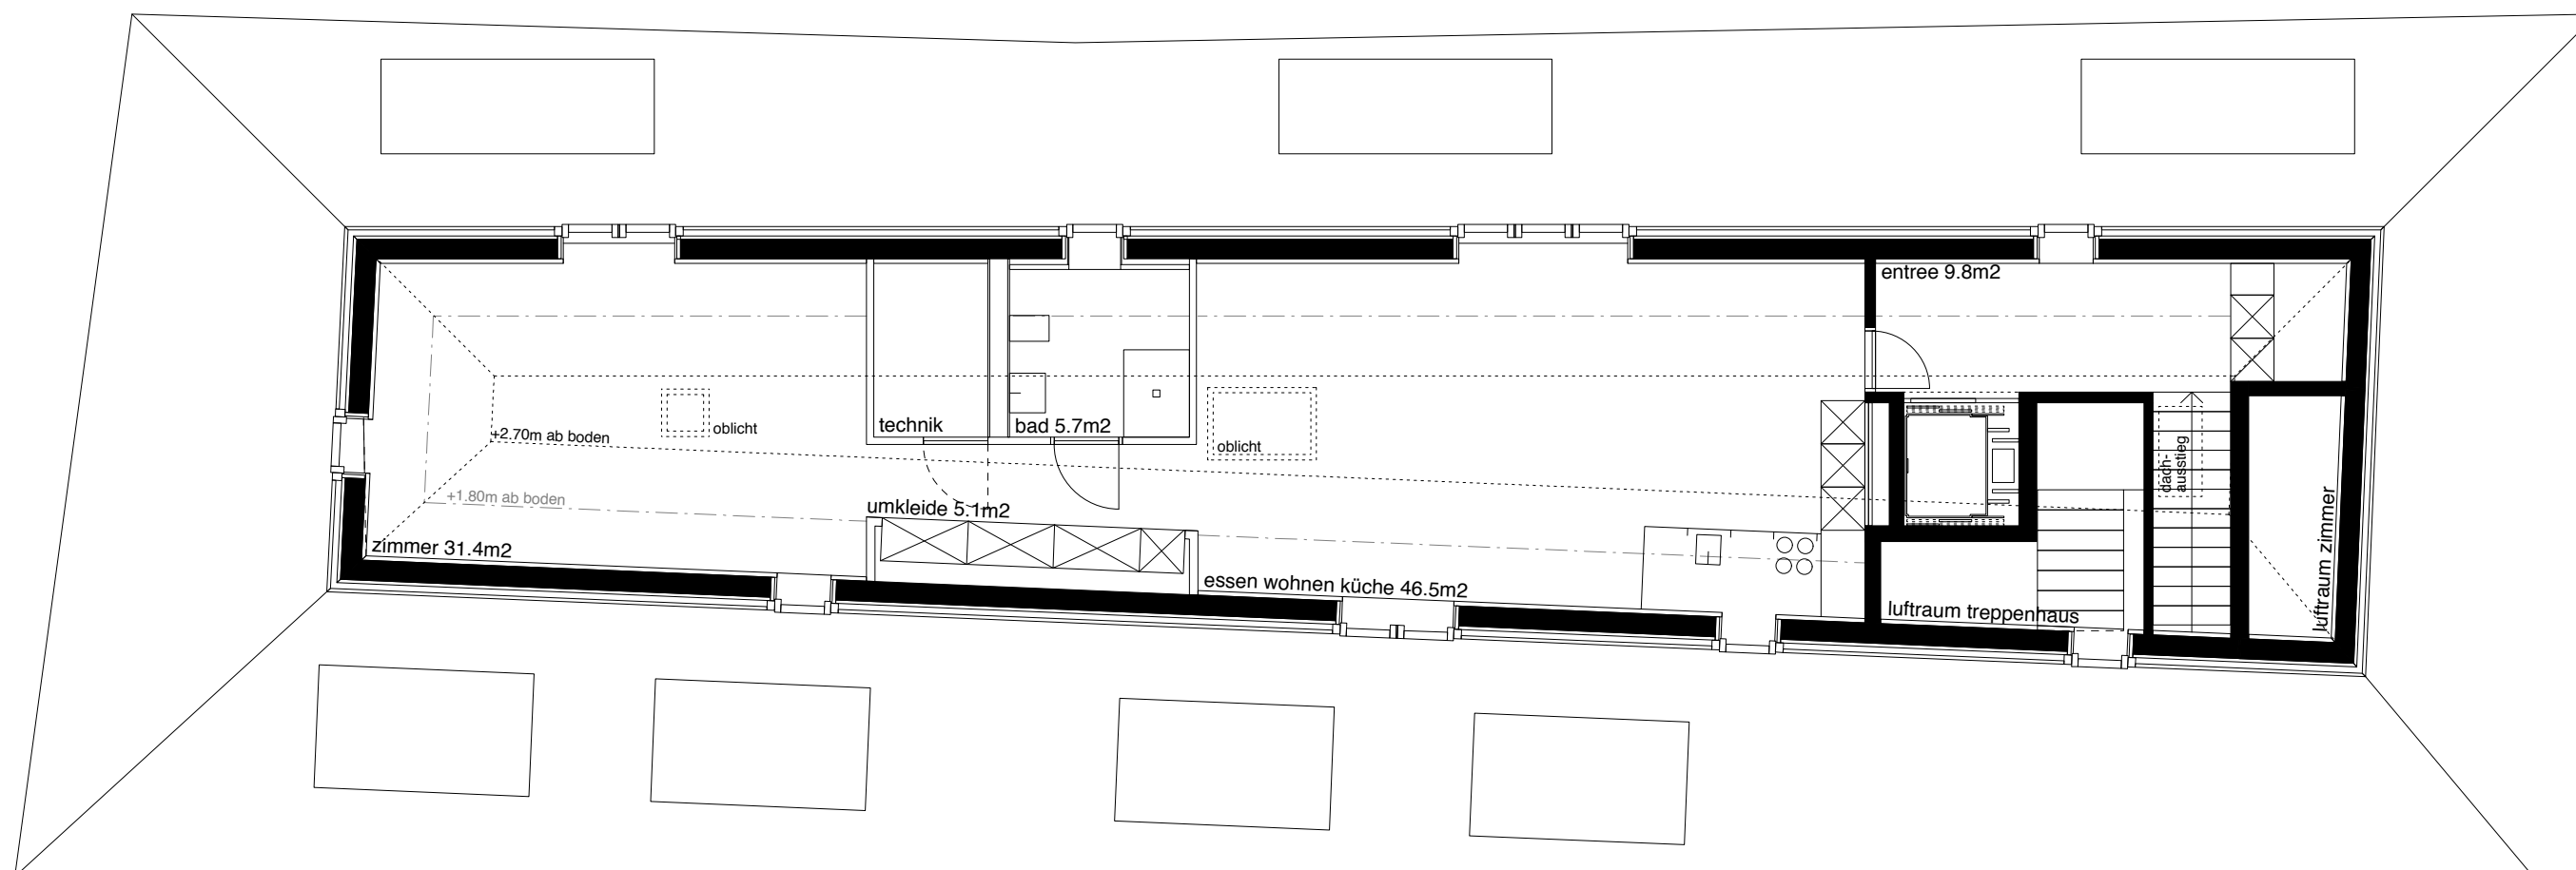

### 3.5 Zimmer-Wohnung Typ D Wohnungsfläche 78.6m<sup>2</sup>

Siedlung Seefeldstrasse  
Werkgasse 6  
8008 Zürich

## Siedlung Seefeldstrasse

**Loft-Wohnung**  
Wohnungsfläche 101.2m<sup>2</sup>

Siedlung Seefeldstrasse  
Seefeldstrasse 50  
8008 Zürich

Die Wohnungen können zur Planabgabe leicht abweichen

© 2013 SAW

Eingang ein Geschoss tiefer