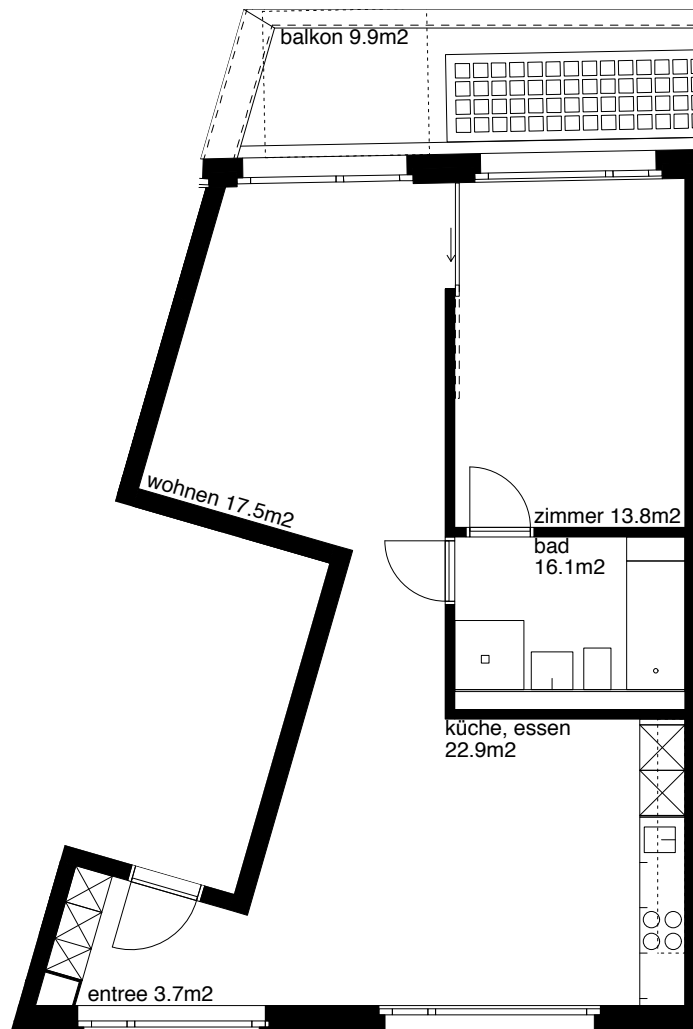

### 2.5 Zimmer-Wohnung Typ F Wohnungsfläche 59.3m<sup>2</sup>

Siedlung Seefeldstrasse  
Werkgasse 6  
8008 Zürich

### 2.5 Zimmer-Wohnung Typ G Wohnungsfläche 64.0m<sup>2</sup>

Siedlung Seefeldstrasse  
Seefeldstrasse 52.  
8008 Zürich