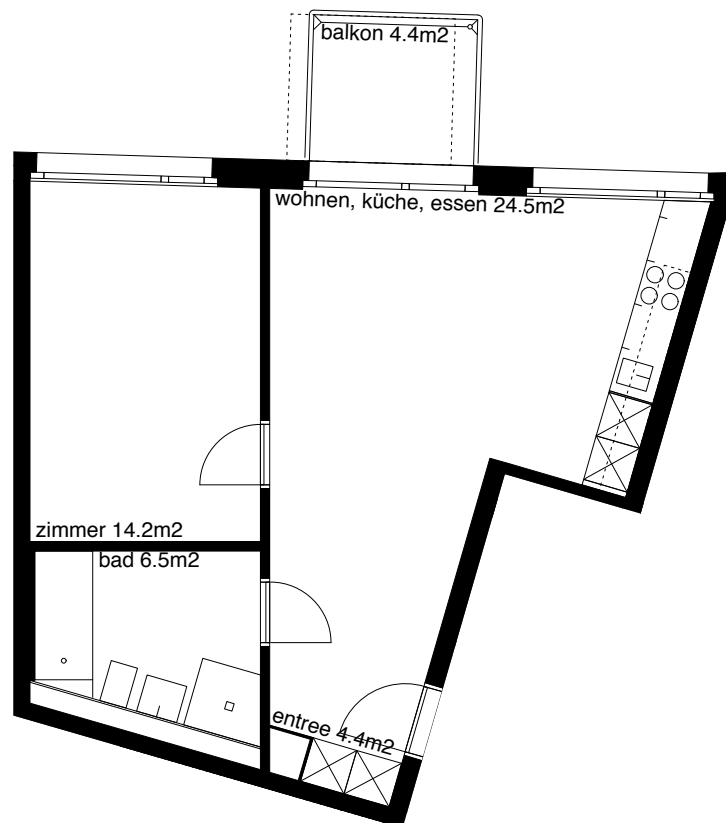

### 2 Zimmer-Wohnung Typ A Wohnungsfläche 49.8m<sup>2</sup>

Siedlung Seefeldstrasse  
Seefeldstrasse 52  
8008 Zürich

Die Wohnungen können zur Planabgabe leicht abweichen

© 2013 SAW