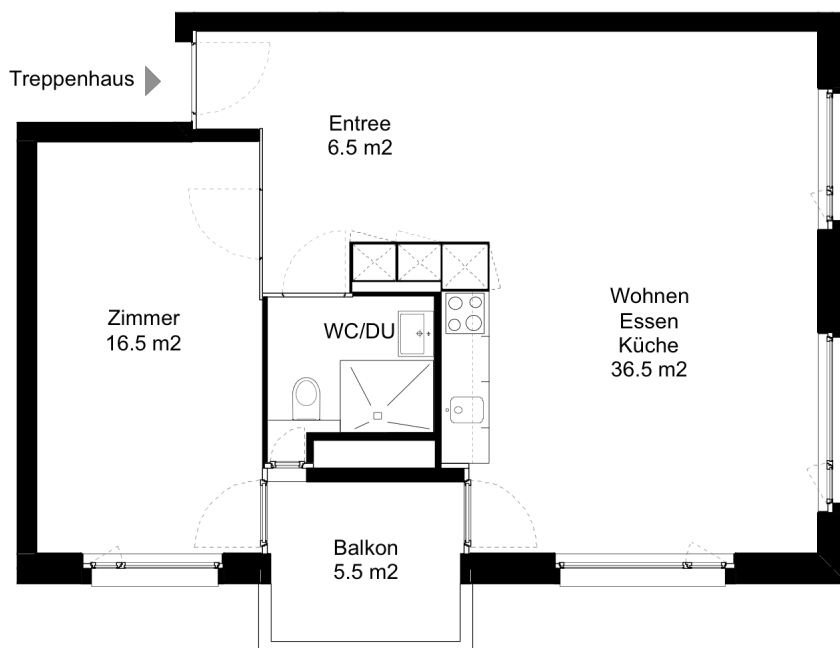

### 2.0 Zimmer-Wohnung

Typ G Wohnungsfläche 56.5 m<sup>2</sup>

Siedlung Seebach  
Glattalstrasse 1-7  
8052 Zürich

 5 m

Die Wohnungen können zur Planangabe leicht abweichen

### 2.0 Zimmer-Wohnung

Typ H Wohnungsfläche 56.5 m<sup>2</sup>

Siedlung Seebach  
Glatttalstrasse 1-7  
8052 Zürich

 5 m

Die Wohnungen können zur Planangabe leicht abweichen

### 2.5 Zimmer-Wohnung

Typ A Wohnungsfläche 63.5 m<sup>2</sup>

Siedlung Seebach  
Glattalstrasse 1-7  
8052 Zürich

 5 m

Die Wohnungen können zur Planangabe leicht abweichen