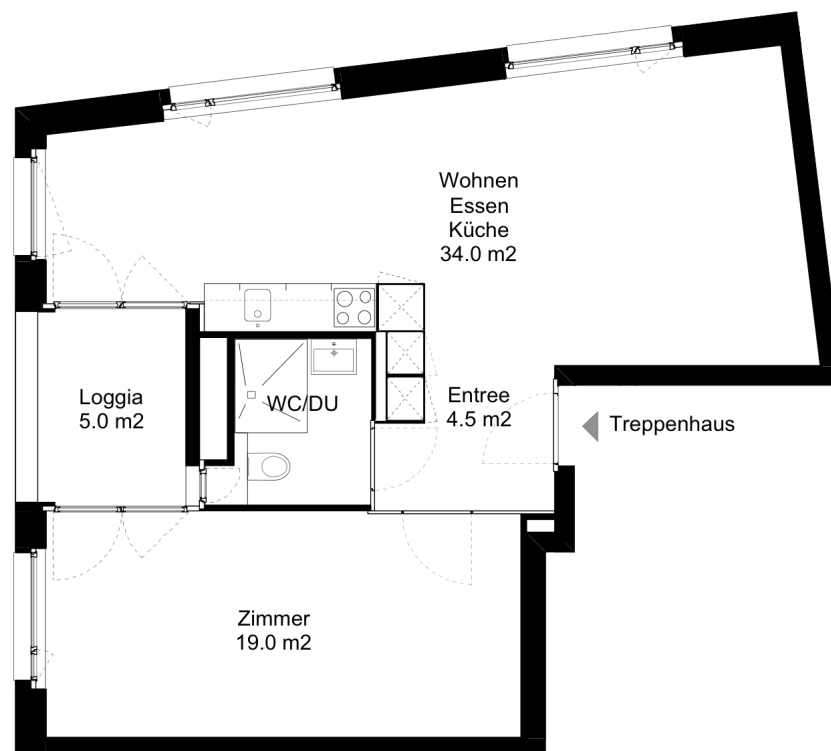

Siedlung Seebach

2.5 Zimmer-Wohnung

Typ F Wohnungsfläche 61.5 m²

Siedlung Seebach
Glattalstrasse 1-7
8052 Zürich

Die Wohnungen können zur Planangabe leicht abweichen