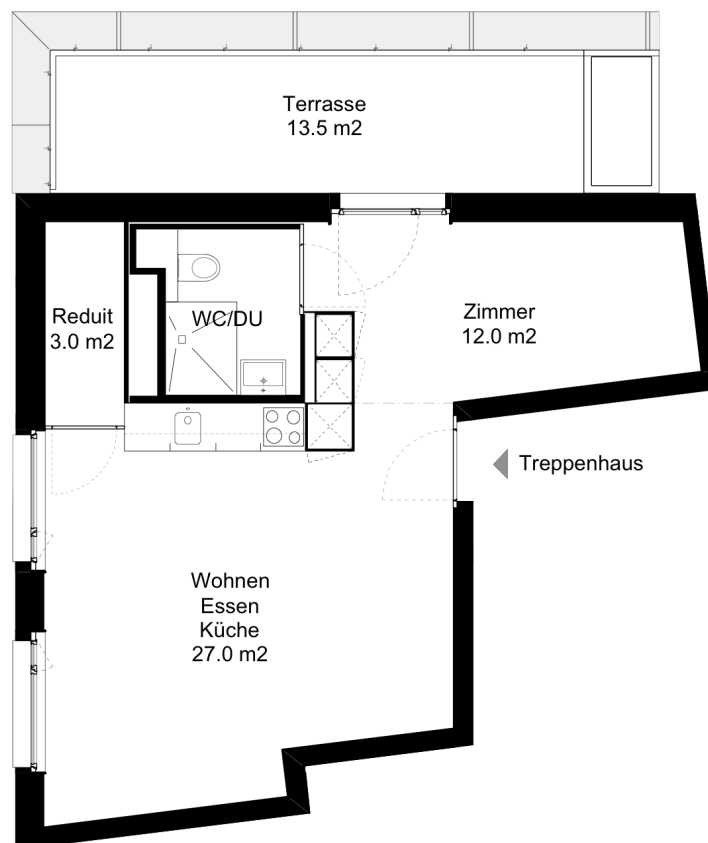

### 2 Zimmer-Wohnung klein

Typ A Wohnungsfläche 45.5 m<sup>2</sup>

Siedlung Seebach  
Glattalstrasse 1-7  
8052 Zürich

 5 m

Die Wohnungen können zur Planangabe leicht abweichen