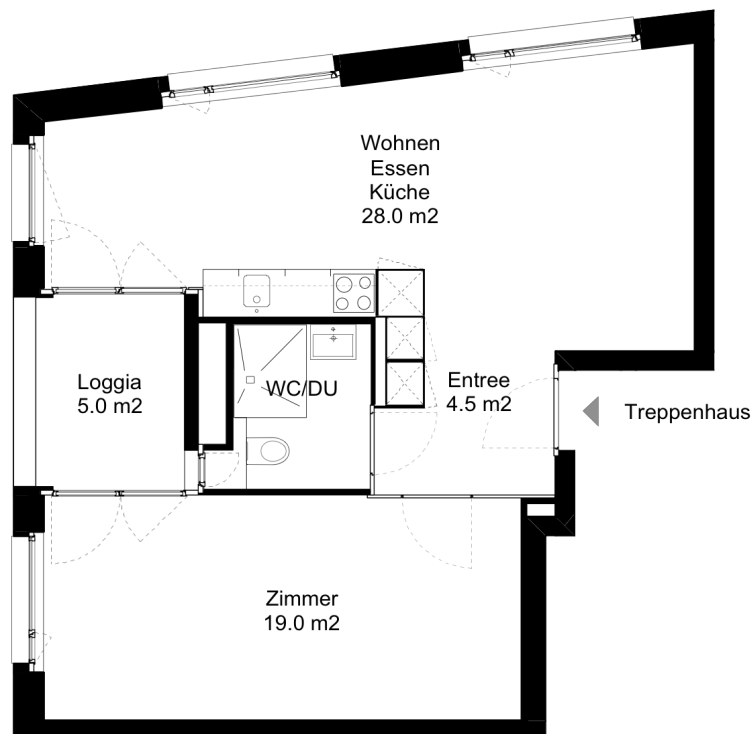

### 2.0 Zimmer-Wohnung

Typ A Wohnungsfläche 55.0 m<sup>2</sup>

Siedlung Seebach  
Glatttalstrasse 1-7  
8052 Zürich

 5 m

Die Wohnungen können zur Planangabe leicht abweichen

### 2.0 Zimmer-Wohnung

Typ B Wohnungsfläche 55.0 m<sup>2</sup>

Siedlung Seebach  
Glattalstrasse 1-7  
8052 Zürich

 5 m

Die Wohnungen können zur Planangabe leicht abweichen