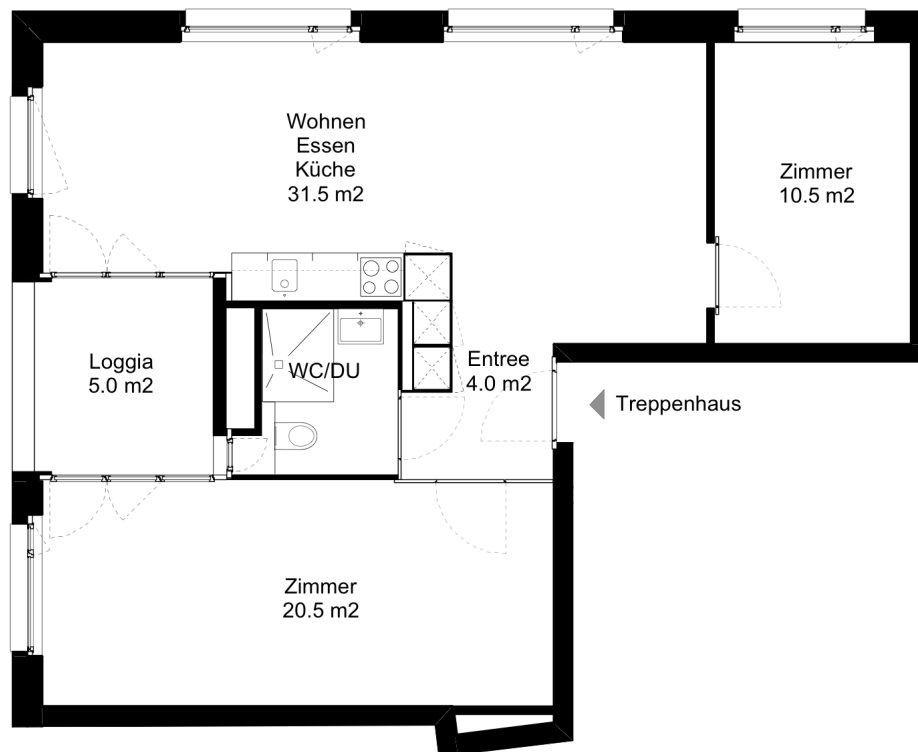

Siedlung Seebach

3.0 Zimmer-Wohnung

Typ C Wohnungsfläche 70.5 m²

Siedlung Seebach
Glatttalstrasse 1-7
8052 Zürich

5 m

Die Wohnungen können zur Planangabe leicht abweichen