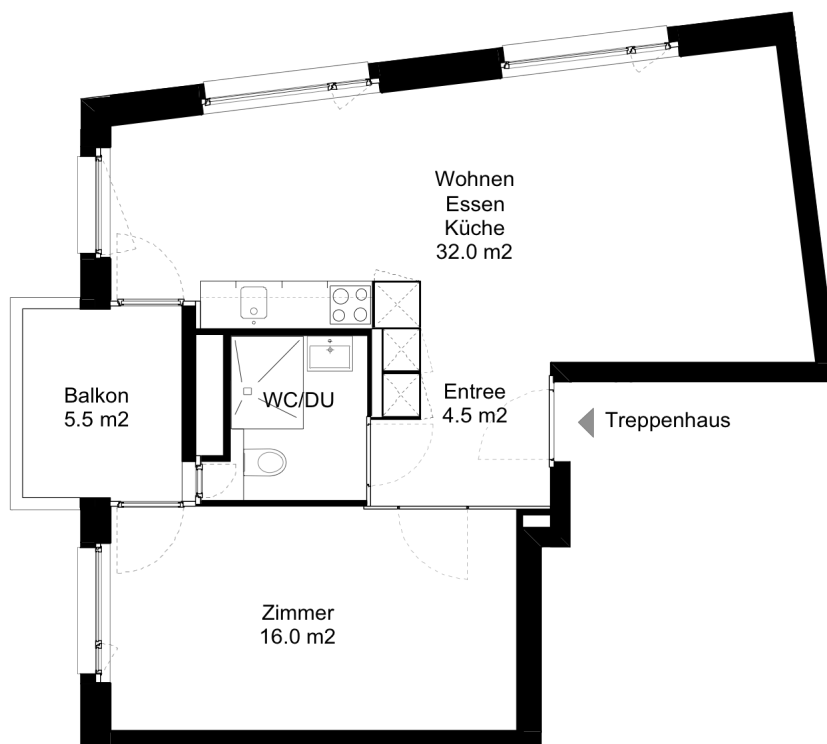

### 2.0 Zimmer-Wohnung

Typ F Wohnungsfläche 55.5 m<sup>2</sup>

Siedlung Seebach  
Glatttalstrasse 1-7  
8052 Zürich

 5 m

Die Wohnungen können zur Planangabe leicht abweichen

### 2.0 Zimmer-Wohnung

Typ G Wohnungsfläche 56.5 m<sup>2</sup>

Siedlung Seebach  
Glattalstrasse 1-7  
8052 Zürich

 5 m

Die Wohnungen können zur Planangabe leicht abweichen