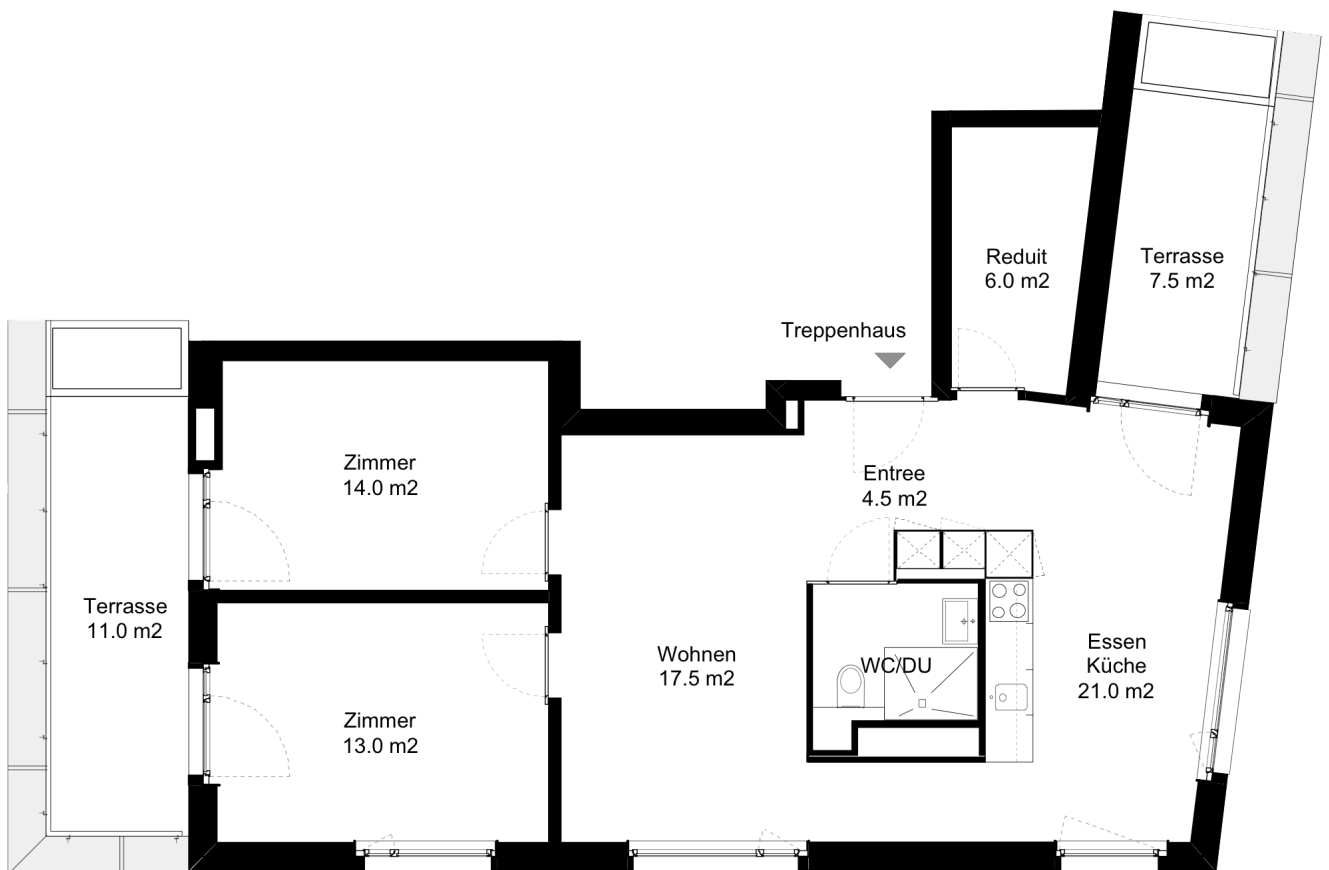

Siedlung Seebach

3.5 Zimmer-Wohnung

Typ B Wohnungsfläche 80.0 m²

Siedlung Seebach
Glattalstrasse 1-7
8052 Zürich

5 m

Die Wohnungen können zur Planangabe leicht abweichen