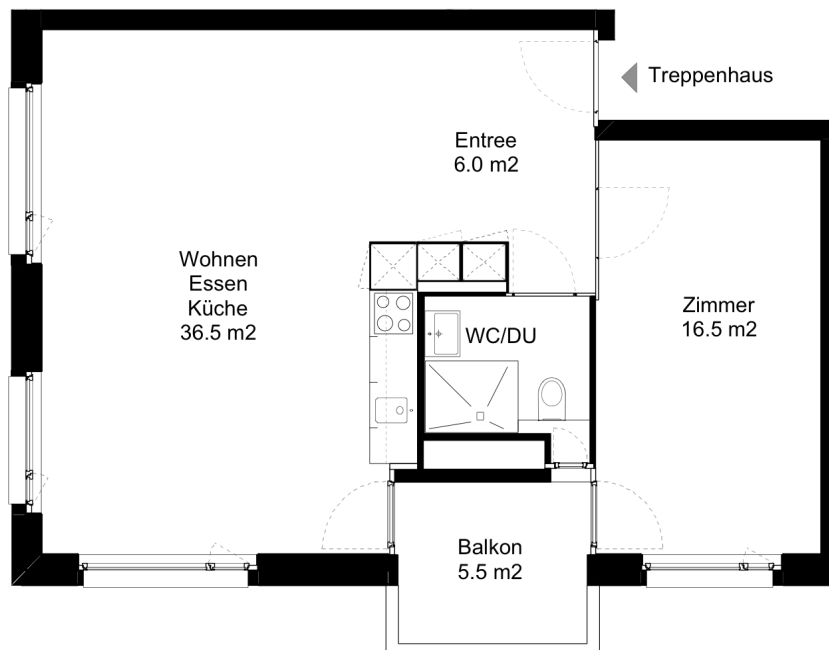

Siedlung Seebach

2.5 Zimmer-Wohnung

Typ H Wohnungsfläche 63.0 m²

Siedlung Seebach
Glatttalstrasse 1-7
8052 Zürich

5 m

Die Wohnungen können zur Planangabe leicht abweichen