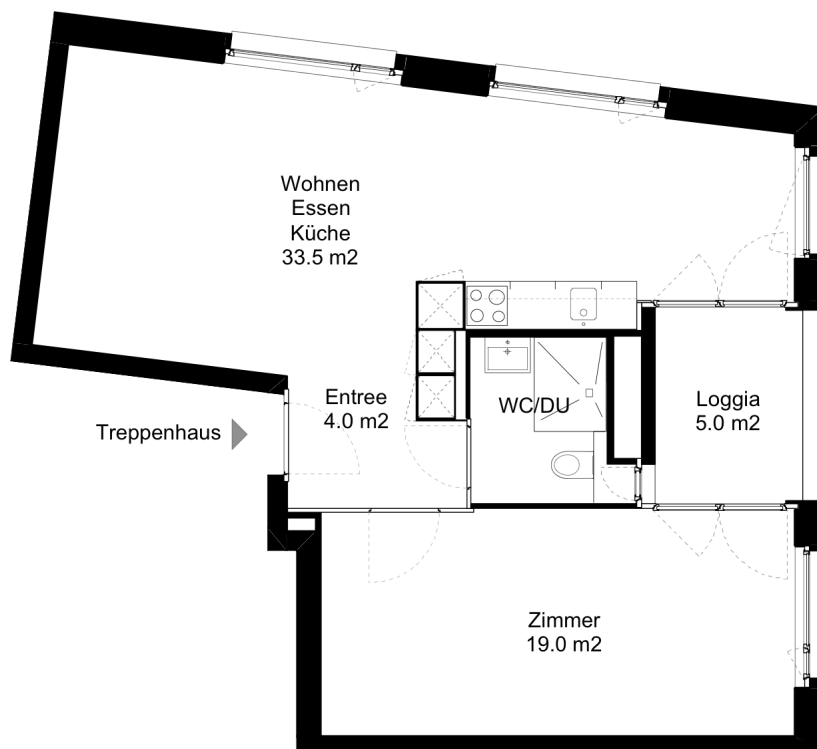

Siedlung Seebach

2.5 Zimmer-Wohnung

Typ D Wohnungsfläche 60.5 m²

Siedlung Seebach
Glattalstrasse 1-7
8052 Zürich

5 m

Die Wohnungen können zur Planangabe leicht abweichen