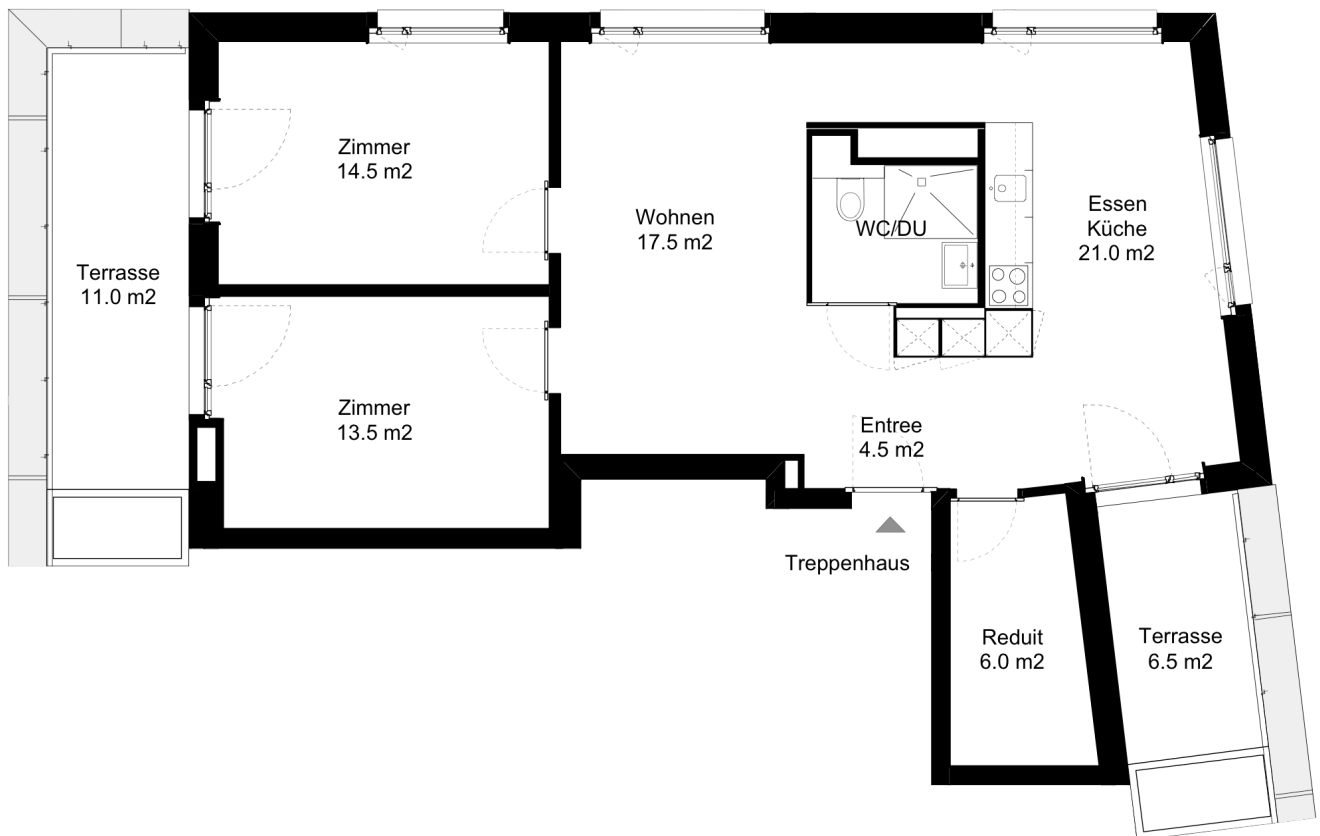

Siedlung Seebach

3.5 Zimmer-Wohnung

Typ C Wohnungsfläche 81.0 m²

Siedlung Seebach
Glattalstrasse 1-7
8052 Zürich

5 m

Die Wohnungen können zur Planangabe leicht abweichen