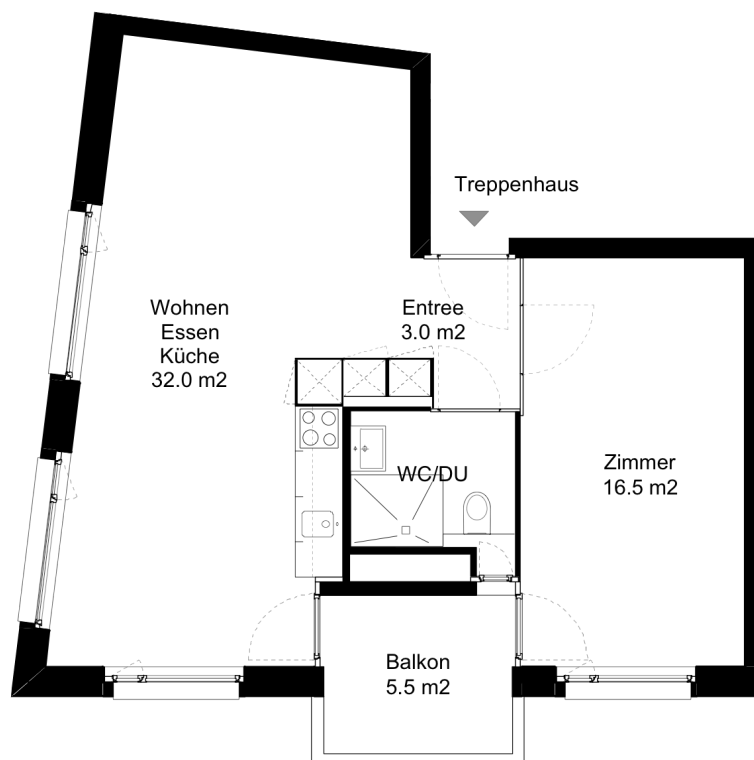

Siedlung Seebach

2.0 Zimmer-Wohnung

Typ E Wohnungsfläche 55.0 m²

Siedlung Seebach
Glattalstrasse 1-7
8052 Zürich

5 m

Die Wohnungen können zur Planangabe leicht abweichen