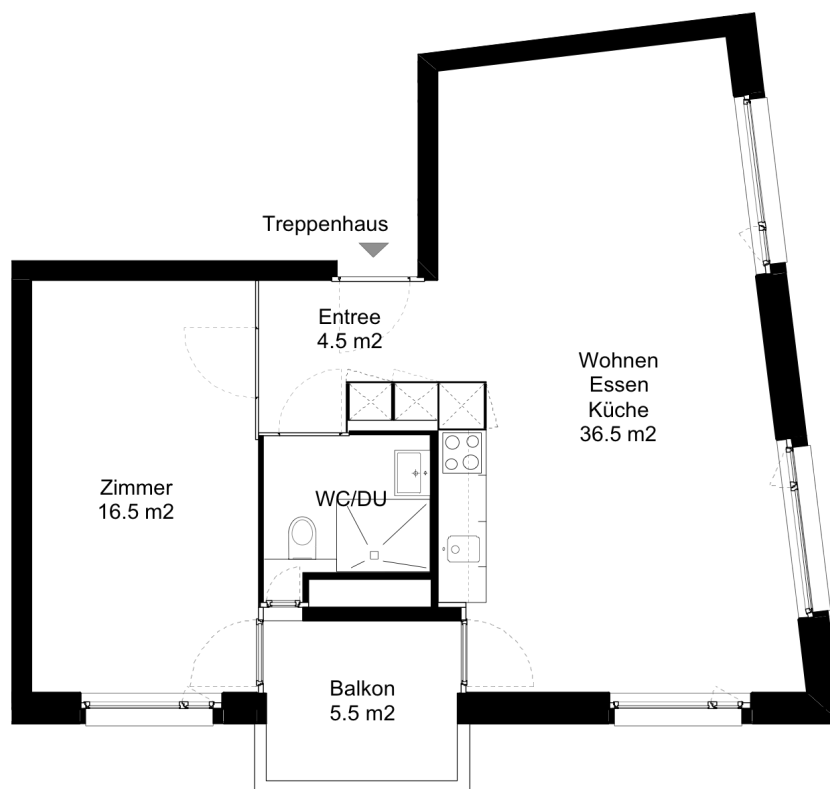

Siedlung Seebach

2.5 Zimmer-Wohnung

Typ E Wohnungsfläche 61.5 m²

Siedlung Seebach
Glattalstrasse 1-7
8052 Zürich

5 m

Die Wohnungen können zur Planangabe leicht abweichen