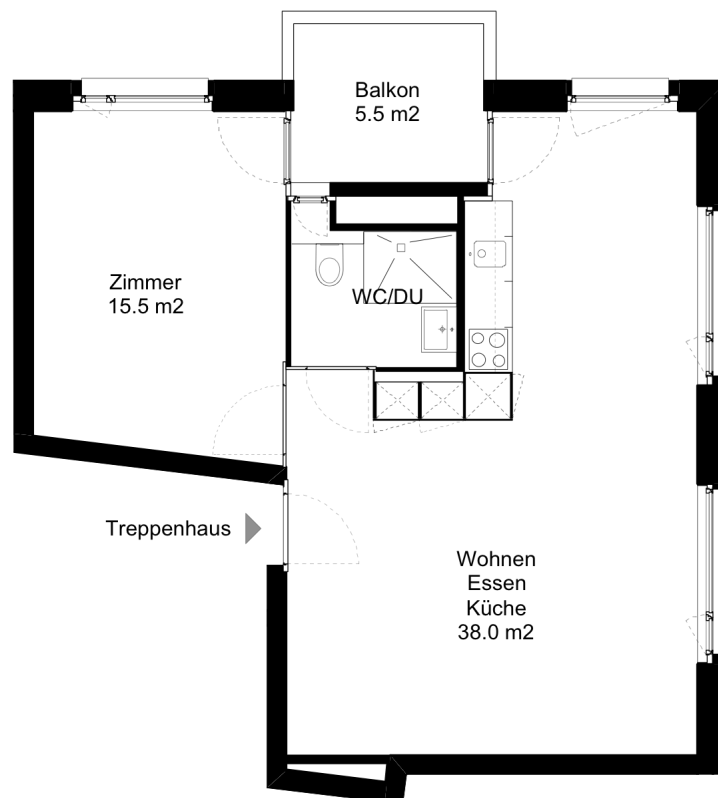

### 2.0 Zimmer-Wohnung

Typ C Wohnungsfläche 57.0 m<sup>2</sup>

Siedlung Seebach  
Glattalstrasse 1-7  
8052 Zürich

 5 m

Die Wohnungen können zur Planangabe leicht abweichen

### 2.0 Zimmer-Wohnung Typ D Wohnungsfläche 57.0 m<sup>2</sup>

Siedlung Seebach  
Glatttalstrasse 1-7  
8052 Zürich

 5 m

Die Wohnungen können zur Planangabe leicht abweichen

© 2013 SAW