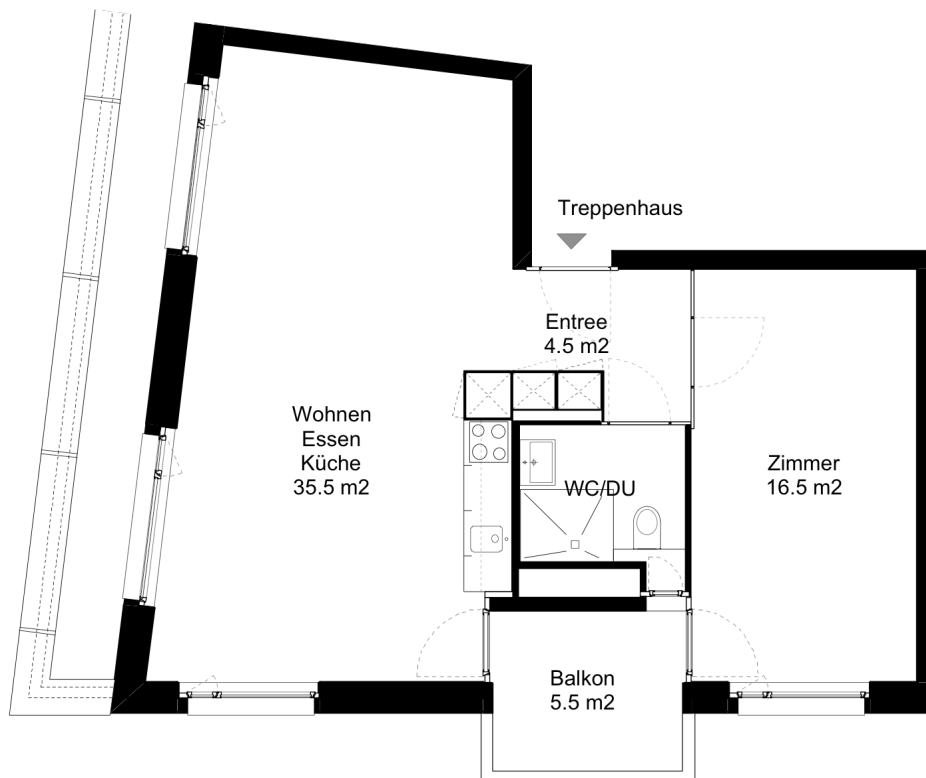

Siedlung Seebach

2.5 Zimmer-Wohnung

Typ C Wohnungsfläche 60.5 m²

Siedlung Seebach
Glatttalstrasse 1-7
8052 Zürich

5 m

Die Wohnungen können zur Planangabe leicht abweichen