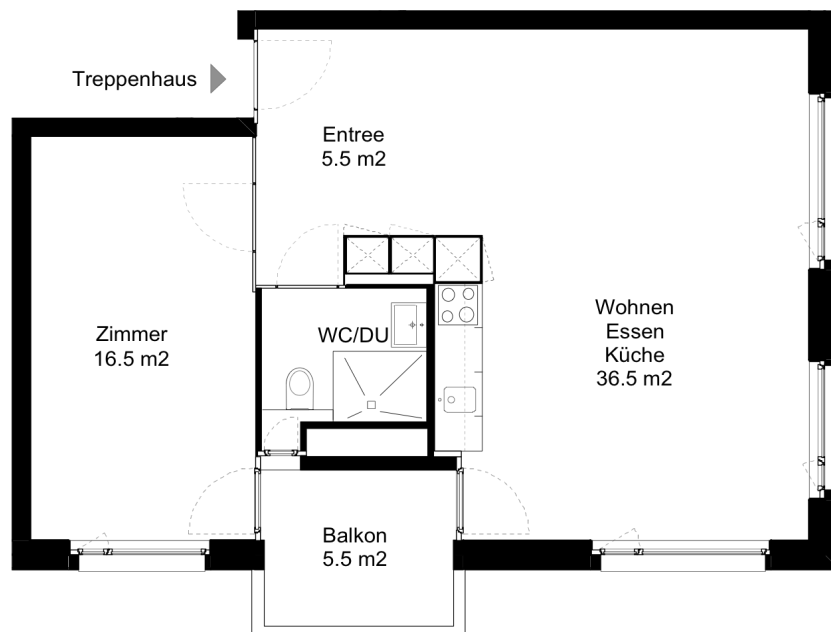

### 2.5 Zimmer-Wohnung

Typ F Wohnungsfläche 61.5 m<sup>2</sup>

Siedlung Seebach  
Glattalstrasse 1-7  
8052 Zürich

Die Wohnungen können zur Planangabe leicht abweichen

### 2.5 Zimmer-Wohnung

Typ G Wohnungsfläche 62.5 m<sup>2</sup>

Siedlung Seebach  
Glatttalstrasse 1-7  
8052 Zürich

 5 m

Die Wohnungen können zur Planangabe leicht abweichen