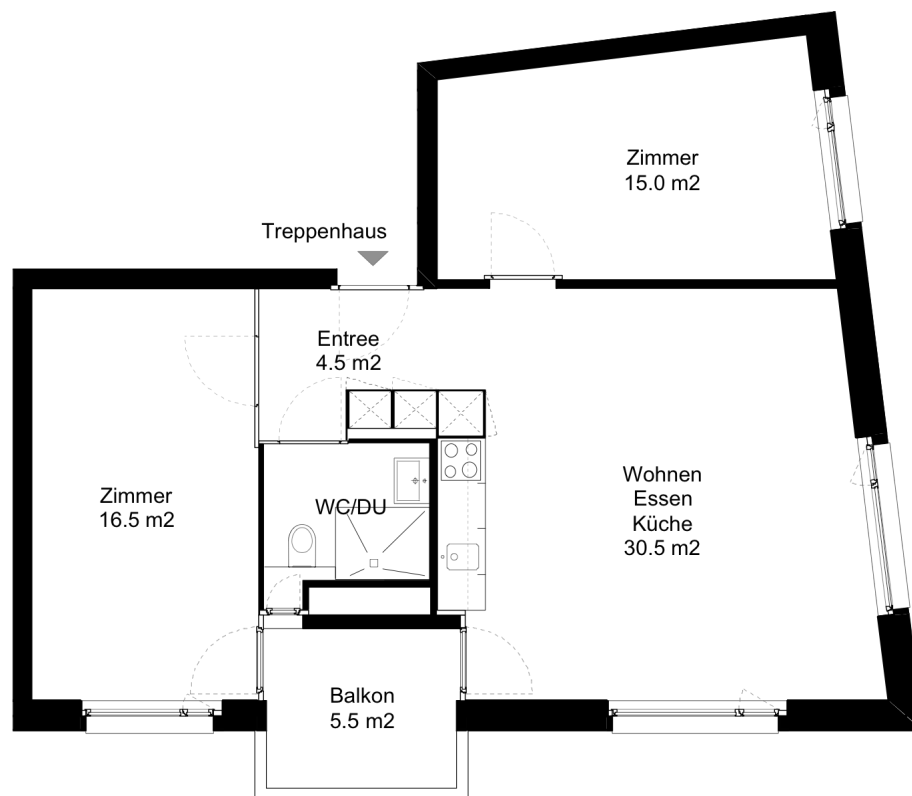

Siedlung Seebach

3.0 Zimmer-Wohnung

Typ E Wohnungsfläche 70.5 m²

Siedlung Seebach
Glatttalstrasse 1-7
8052 Zürich

Die Wohnungen können zur Planangabe leicht abweichen