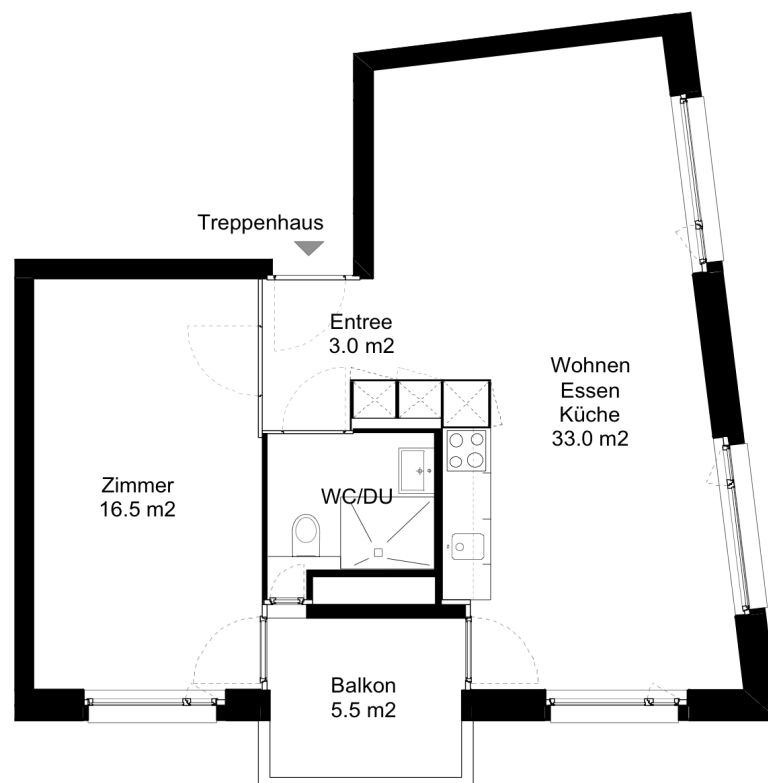

### 2.0 Zimmer-Wohnung

Typ G Wohnungsfläche 56.5 m<sup>2</sup>

Siedlung Seebach  
Glattalstrasse 1-7  
8052 Zürich

 5 m

Die Wohnungen können zur Planangabe leicht abweichen

### 2.0 Zimmer-Wohnung

Typ H Wohnungsfläche 56.5 m<sup>2</sup>

Siedlung Seebach  
Glatttalstrasse 1-7  
8052 Zürich

 5 m

Die Wohnungen können zur Planangabe leicht abweichen