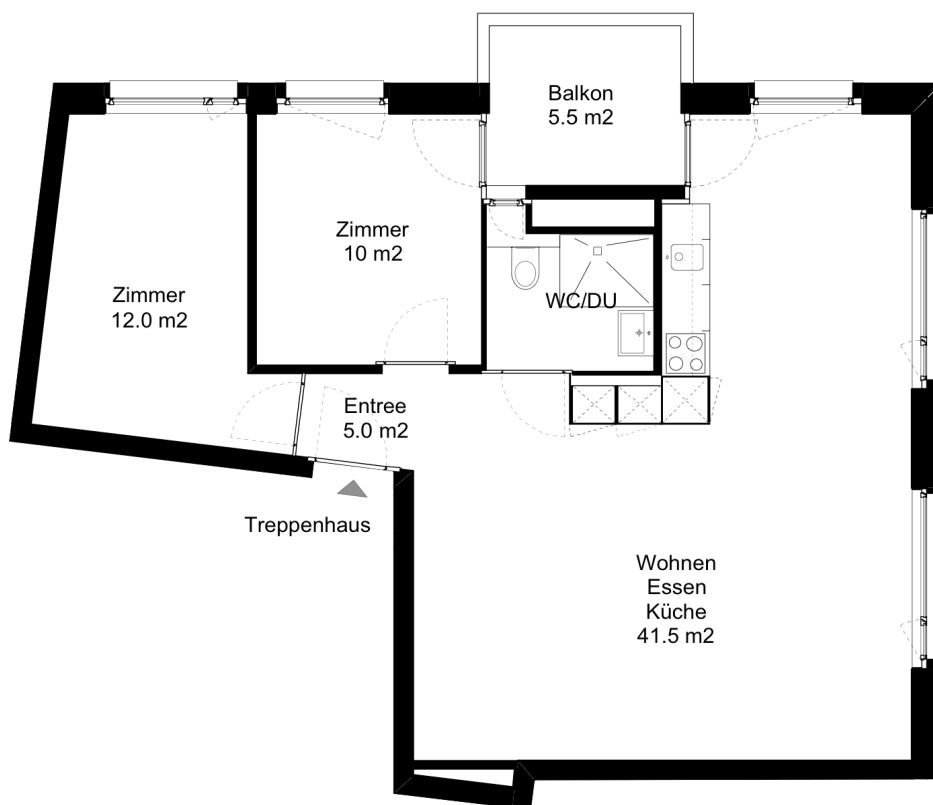

### 3.0 Zimmer-Wohnung

Typ C Wohnungsfläche 70.5 m<sup>2</sup>

Siedlung Seebach  
Glatttalstrasse 1-7  
8052 Zürich

 5 m

Die Wohnungen können zur Planangabe leicht abweichen

### 3.0 Zimmer-Wohnung

Typ D Wohnungsfläche 72.5 m<sup>2</sup>

Siedlung Seebach  
Glatttalstrasse 1-7  
8052 Zürich

 5 m

Die Wohnungen können zur Planangabe leicht abweichen