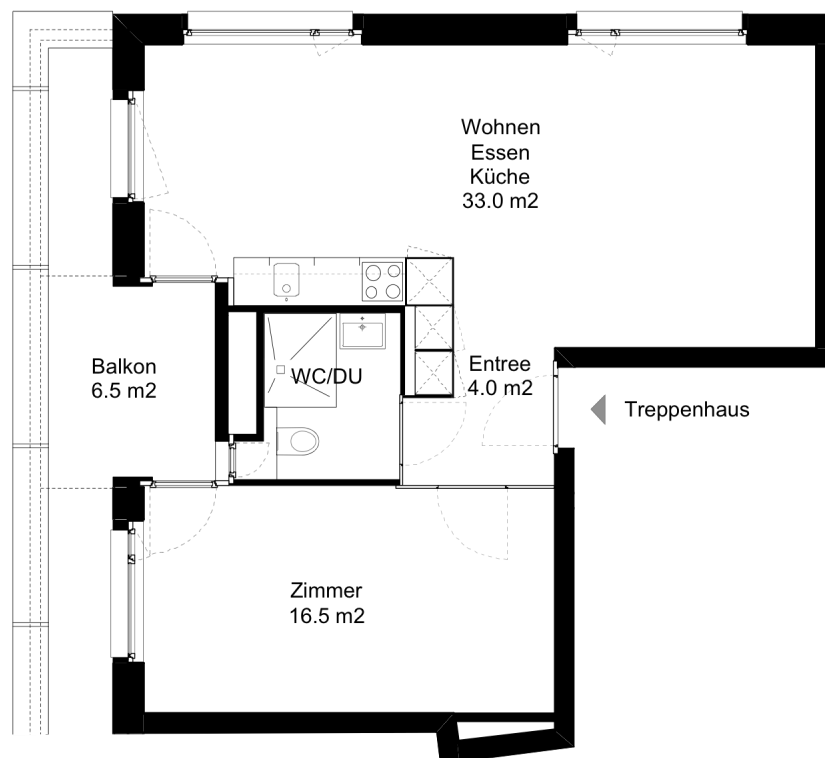

Siedlung Seebach

2.0 Zimmer-Wohnung

Typ C Wohnungsfläche 57.0 m²

Siedlung Seebach
Glattalstrasse 1-7
8052 Zürich

5 m

Die Wohnungen können zur Planangabe leicht abweichen