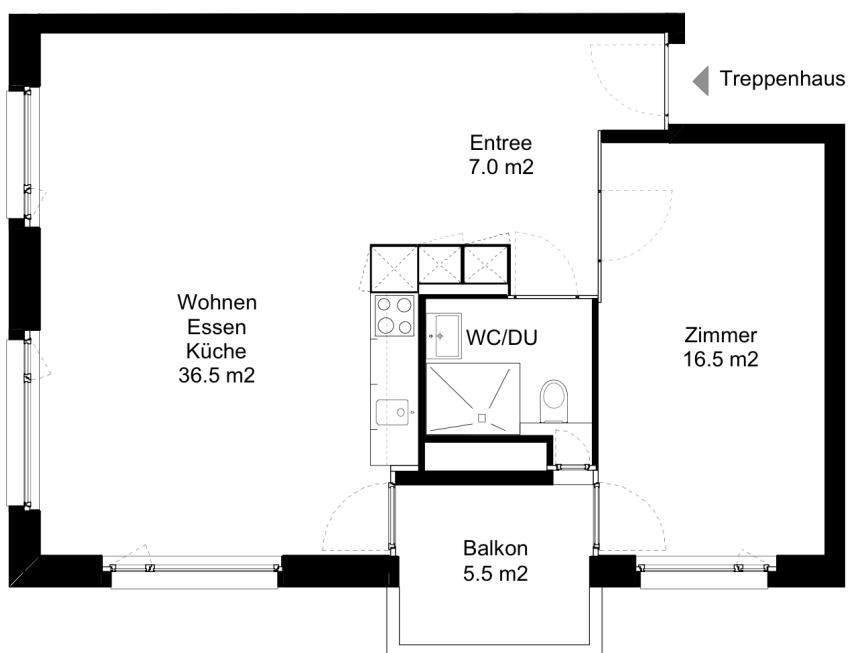

Siedlung Seebach

2.5 Zimmer-Wohnung

Typ B Wohnungsfläche 63.5 m²

Siedlung Seebach
Glatttalstrasse 1-7
8052 Zürich

5 m

Die Wohnungen können zur Planangabe leicht abweichen