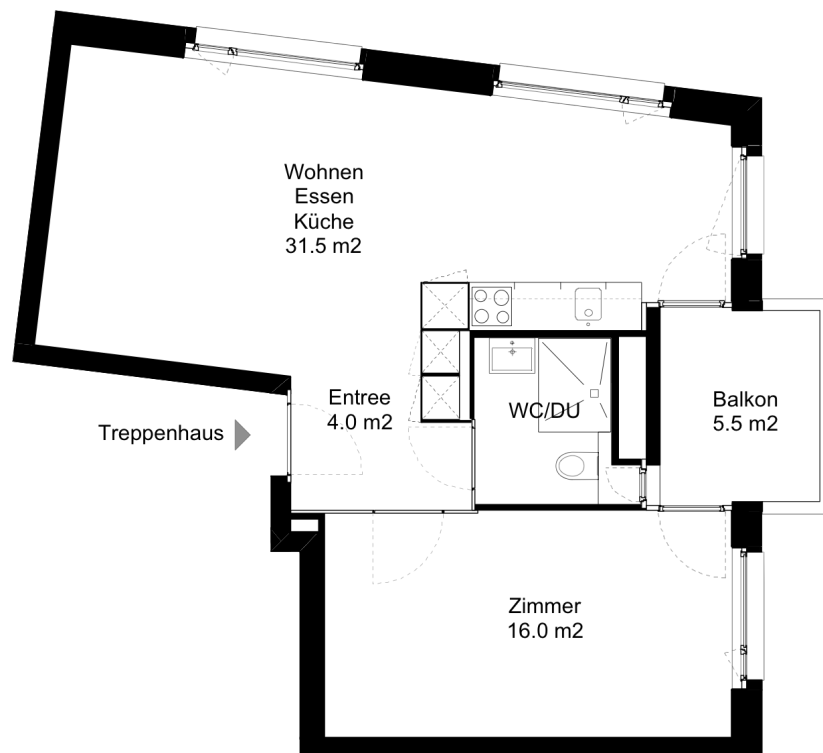

Siedlung Seebach

2.0 Zimmer-Wohnung

Typ F Wohnungsfläche 55.5 m²

Siedlung Seebach
Glatttalstrasse 1-7
8052 Zürich

5 m

Die Wohnungen können zur Planangabe leicht abweichen