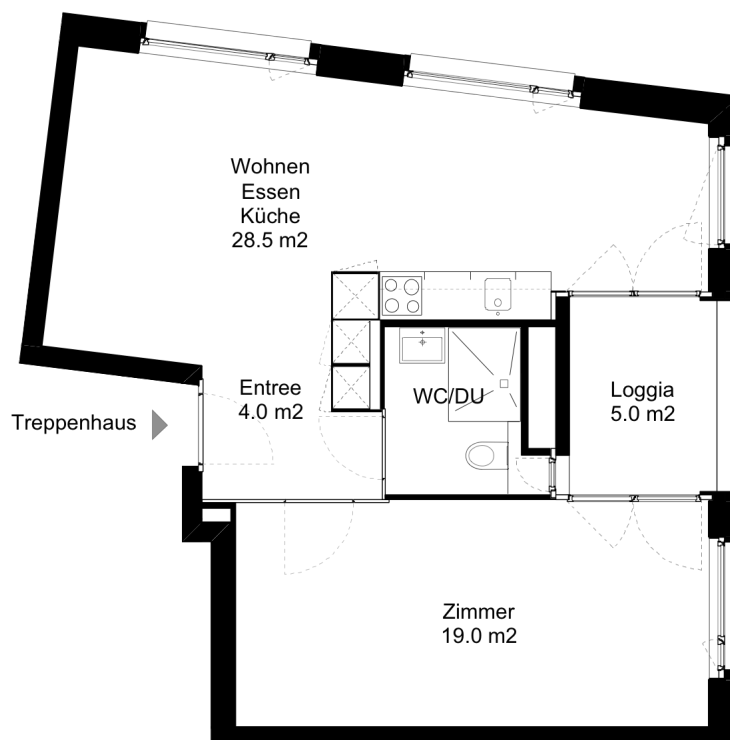

### 2 Zimmer-Wohnung klein

Typ B Wohnungsfläche 46.5 m<sup>2</sup>

Siedlung Seebach  
Glattalstrasse 1-7  
8052 Zürich

 5 m

Die Wohnungen können zur Planangabe leicht abweichen

### 2.0 Zimmer-Wohnung

Typ A Wohnungsfläche 55.0 m<sup>2</sup>

Siedlung Seebach  
Glatttalstrasse 1-7  
8052 Zürich

 5 m

Die Wohnungen können zur Planangabe leicht abweichen