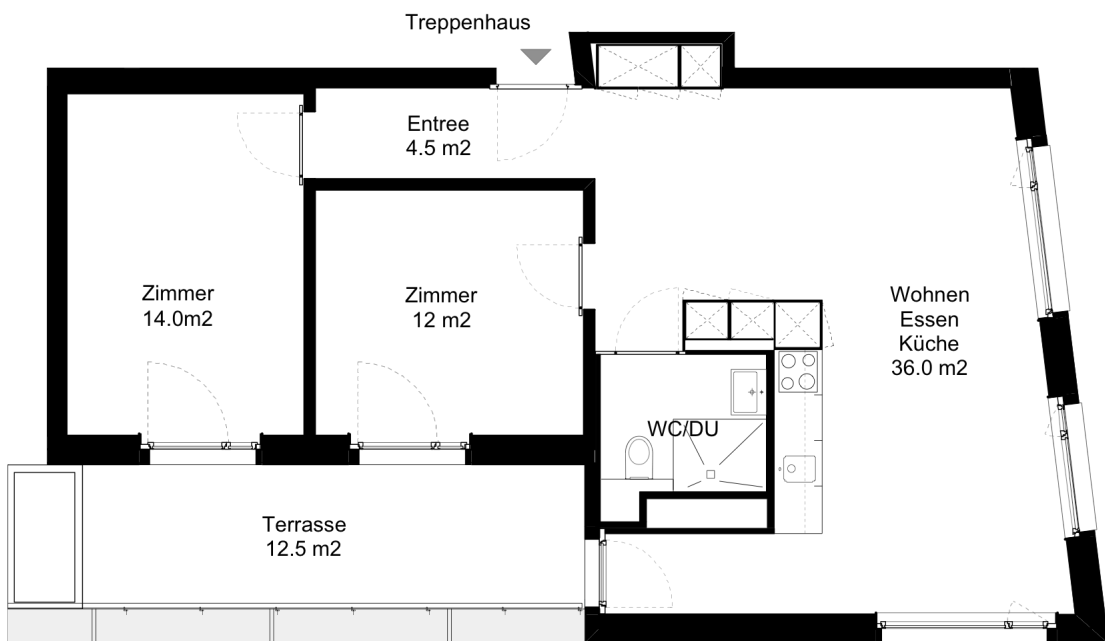

### 3.0 Zimmer-Wohnung

Typ F Wohnungsfläche 70.5 m<sup>2</sup>

Siedlung Seebach  
Glattalstrasse 1-7  
8052 Zürich

 5 m

Die Wohnungen können zur Planangabe leicht abweichen

### 3.0 Zimmer-Wohnung

Typ G Wohnungsfläche 70.5 m<sup>2</sup>

Siedlung Seebach  
Glattalstrasse 1-7  
8052 Zürich

 5 m

Die Wohnungen können zur Planangabe leicht abweichen