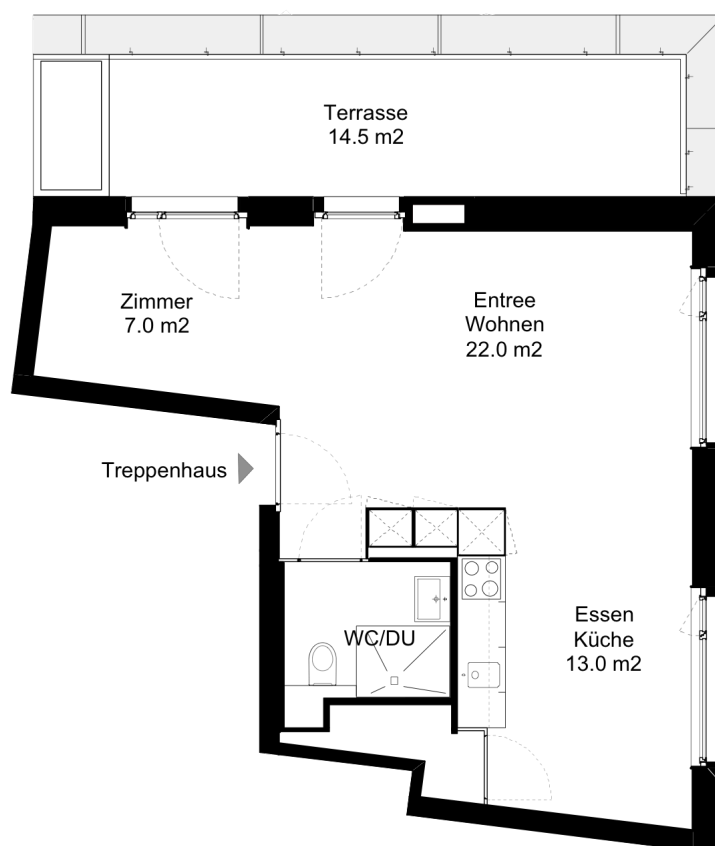

### 2 Zimmer-Wohnung klein

Typ A Wohnungsfläche 45.5 m<sup>2</sup>

Siedlung Seebach  
Glattalstrasse 1-7  
8052 Zürich

 5 m

Die Wohnungen können zur Planangabe leicht abweichen

### 2 Zimmer-Wohnung klein

Typ B Wohnungsfläche 46.5 m<sup>2</sup>

Siedlung Seebach  
Glattalstrasse 1-7  
8052 Zürich

 5 m

Die Wohnungen können zur Planangabe leicht abweichen