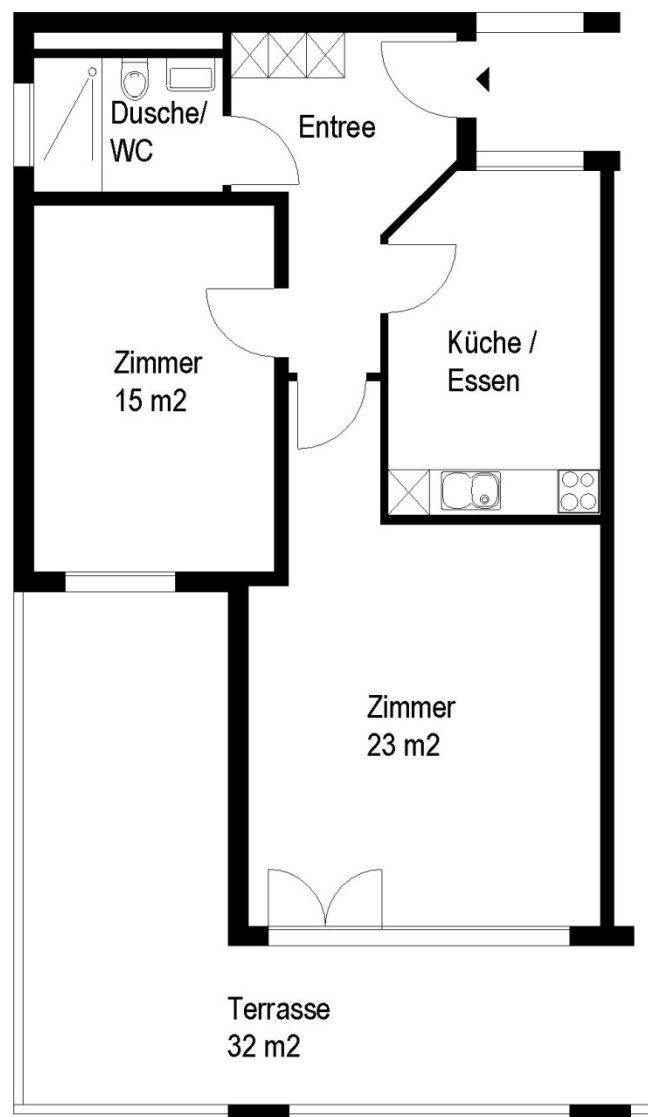

Siedlung Rebwies

Rebwiesstrasse 26/28, 8702 Zollikon

2 ½ Zimmer-Wohnung

Typ C Wohnungsfläche 69 m²

5 m

Die Wohnungen können zur Planangabe leicht abweichen

Die Grundrisse der Wohnungen unterscheiden sich je nach Lage oder Wohnungstyp.