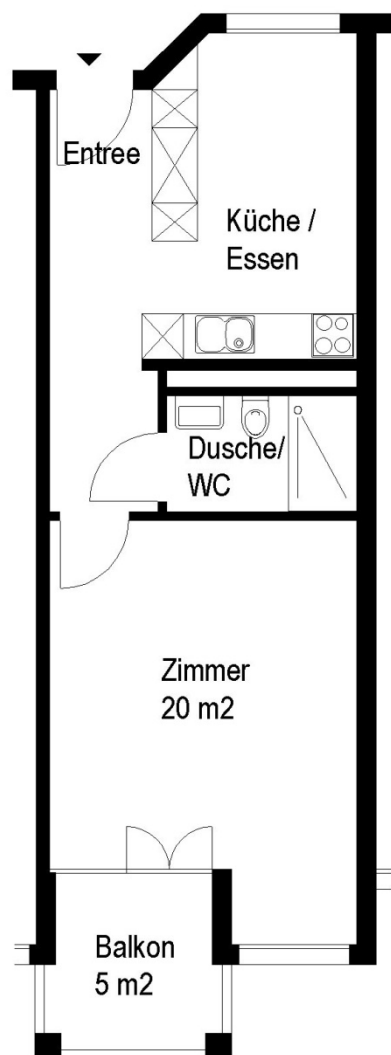

### 1 ½ Zimmer-Wohnung

Typ B Wohnungsfläche 43 m<sup>2</sup>

 5 m

Die Wohnungen können zur Planangabe leicht abweichen

Die Grundrisse der Wohnungen unterscheiden sich je nach Lage oder Wohnungstyp.

### 1 ½ Zimmer-Wohnung

Typ C Wohnungsfläche 43 m<sup>2</sup>

 5 m

Die Wohnungen können zur Planangabe leicht abweichen

Die Grundrisse der Wohnungen unterscheiden sich je nach Lage oder Wohnungstyp.

© 2013 SAW

### 1 ½ Zimmer-Wohnung

Typ D Wohnungsfläche 43 m<sup>2</sup>

 5 m

Die Wohnungen können zur Planangabe leicht abweichen

Die Grundrisse der Wohnungen unterscheiden sich je nach Lage oder Wohnungstyp.

© 2013 SAW