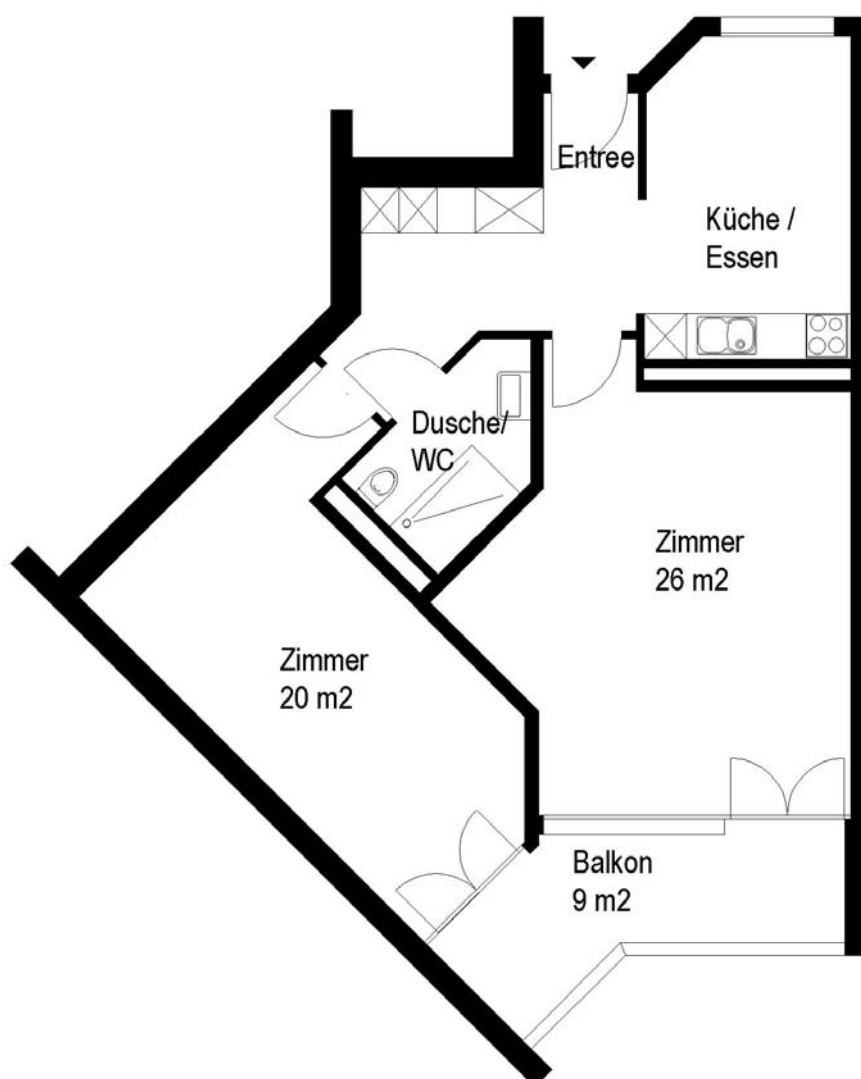

Siedlung Rebwies

Rebwiesstrasse 26/28, 8702 Zollikon

2 ½ (gross) Zimmer-Wohnung

Typ A Wohnungsfläche 71 m²

5 m

Die Wohnungen können zur Planangabe leicht abweichen

Die Grundrisse der Wohnungen unterscheiden sich je nach Lage oder Wohnungstyp.