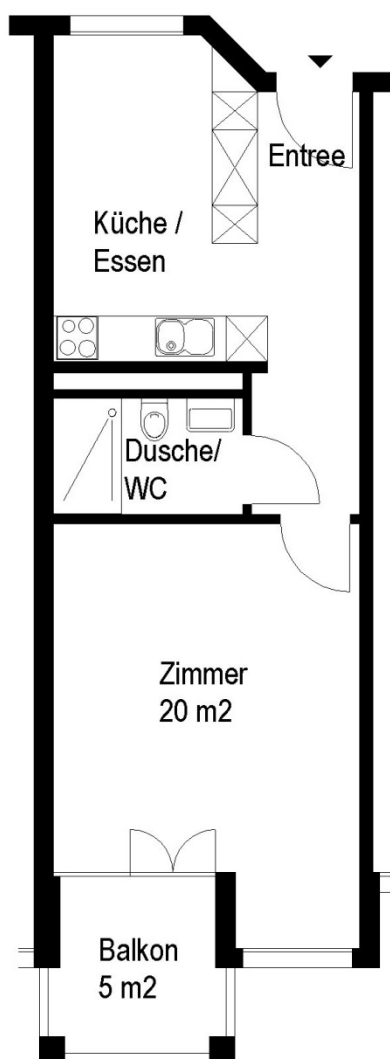

Siedlung Rebwies

Rebwiesstrasse 26/28, 8702 Zollikon

1 ½ Zimmer-Wohnung

Typ E Wohnungsfläche 43 m²

5 m

Die Wohnungen können zur Planangabe leicht abweichen

Die Grundrisse der Wohnungen unterscheiden sich je nach Lage oder Wohnungstyp.

© 2013 SAW