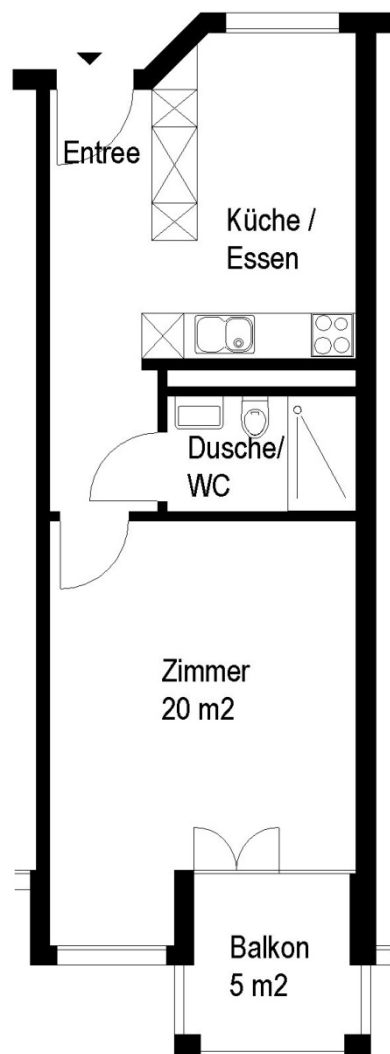

### 1 ½ Zimmer-Wohnung

Typ A Wohnungsfläche 51 m<sup>2</sup>

 5 m

Die Wohnungen können zur Planangabe leicht abweichen

Die Grundrisse der Wohnungen unterscheiden sich je nach Lage oder Wohnungstyp.

### 1 ½ Zimmer-Wohnung

Typ B Wohnungsfläche 43 m<sup>2</sup>

 5 m

Die Wohnungen können zur Planangabe leicht abweichen

Die Grundrisse der Wohnungen unterscheiden sich je nach Lage oder Wohnungstyp.

### 1 ½ Zimmer-Wohnung

Typ C Wohnungsfläche 43 m<sup>2</sup>

 5 m

Die Wohnungen können zur Planangabe leicht abweichen

Die Grundrisse der Wohnungen unterscheiden sich je nach Lage oder Wohnungstyp.

© 2013 SAW