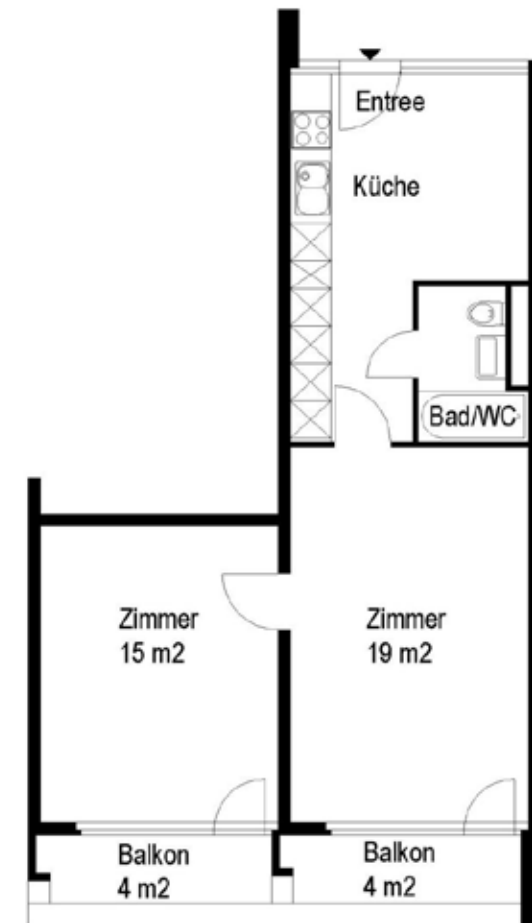

Siedlung Mittelleimbach

Klebestrasse 9, 8041 Zürich

Die Grundrisse der Wohnungen sind sich ähnlich, aber nicht gleich. Sie unterscheiden sich je nach Wohnungstyp oder Lage im Gebäude. Hier finden Sie Beispiele.

Die Wohnungen können zur Planangabe leicht abweichen

1 1/2-Zimmer-Wohnung
Typ A, Wohnungsfläche 37 m²

2-Zimmer-Wohnung
Typ B, Wohnungsfläche 52 m²