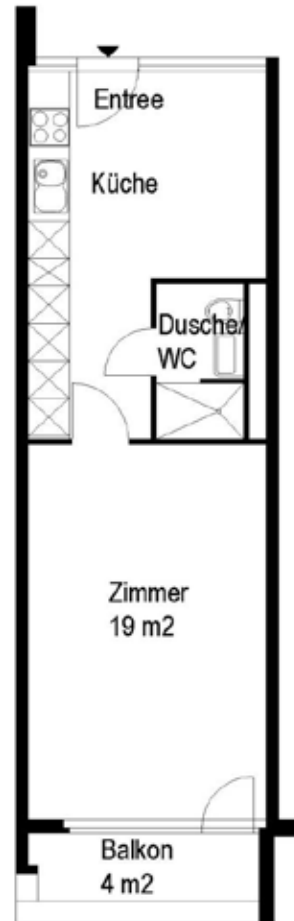

Siedlung Mittelleimbach

Klebestrasse 9, 8041 Zürich

Die Grundrisse der Wohnungen sind sich ähnlich, aber nicht gleich. Sie unterscheiden sich je nach Wohnungstyp oder Lage im Gebäude. Hier finden Sie Beispiele.

Die Wohnungen können zur Planangabe leicht abweichen

1 1/2-Zimmer-Wohnung
Typ A, Wohnungsfläche 37 m²

2-Zimmer-Wohnung
Typ B, Wohnungsfläche 52 m²