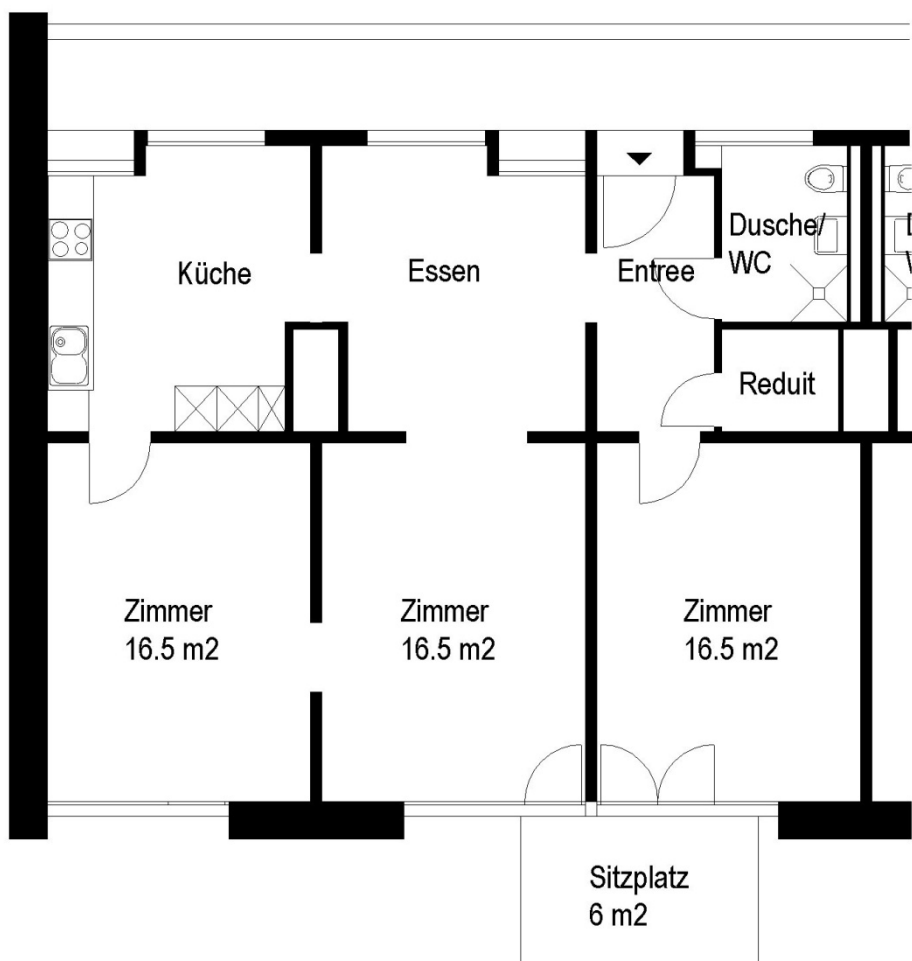

Siedlung Letten

Nordstrasse 97/107, 8037 Zürich

3 ½ Zimmer-Wohnung

Typ C Wohnungsfläche 84 m²

Nordstrasse 101

5 m

Die Wohnungen können zur Planangabe leicht abweichen

Die Grundrisse der Wohnungen unterscheiden sich je nach Lage oder Wohnungstyp.

© 2013 SAW