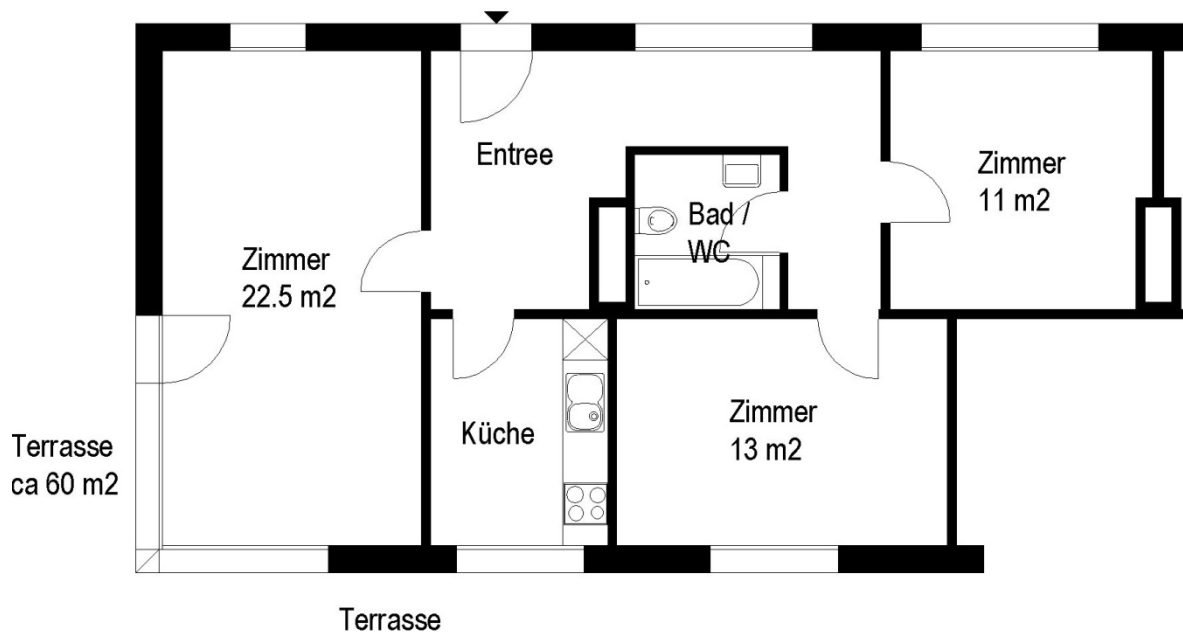

Siedlung Letten

Nordstrasse 97/107, 8037 Zürich

3 ½ Zimmer-Wohnung

Typ E Wohnungsfläche 73 m²

Nordstrasse 101

Die Wohnungen können zur Planangabe leicht abweichen

Die Grundrisse der Wohnungen unterscheiden sich je nach Lage oder Wohnungstyp.