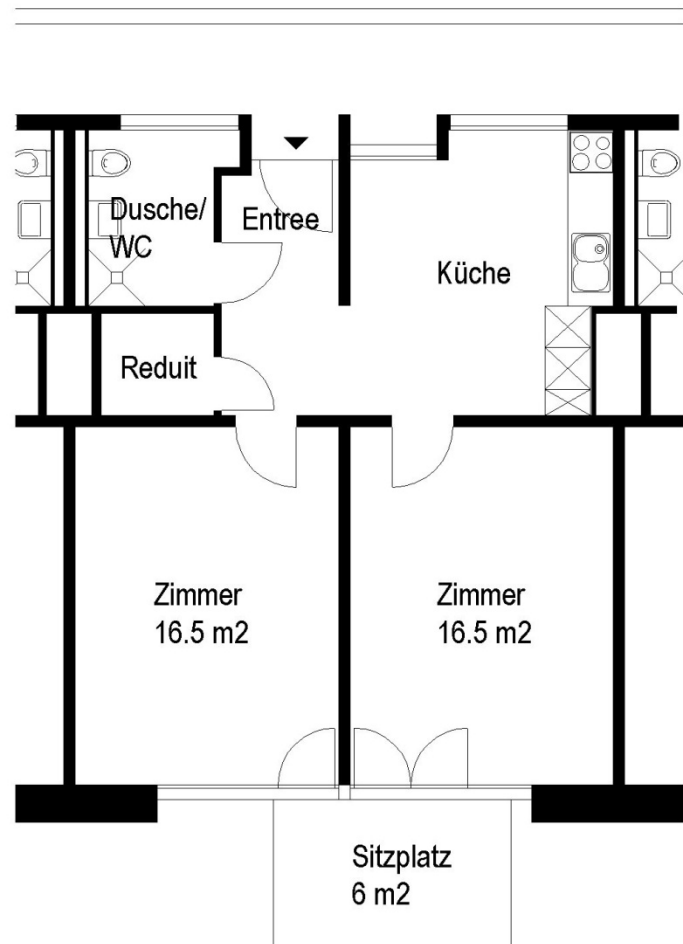

Siedlung Letten

Nordstrasse 97/107, 8037 Zürich

2 Zimmer-Wohnung

Typ C Wohnungsfläche 54 m²

Nordstrasse 101

5 m

Die Wohnungen können zur Planangabe leicht abweichen

Die Grundrisse der Wohnungen unterscheiden sich je nach Lage oder Wohnungstyp.

© 2013 SAW