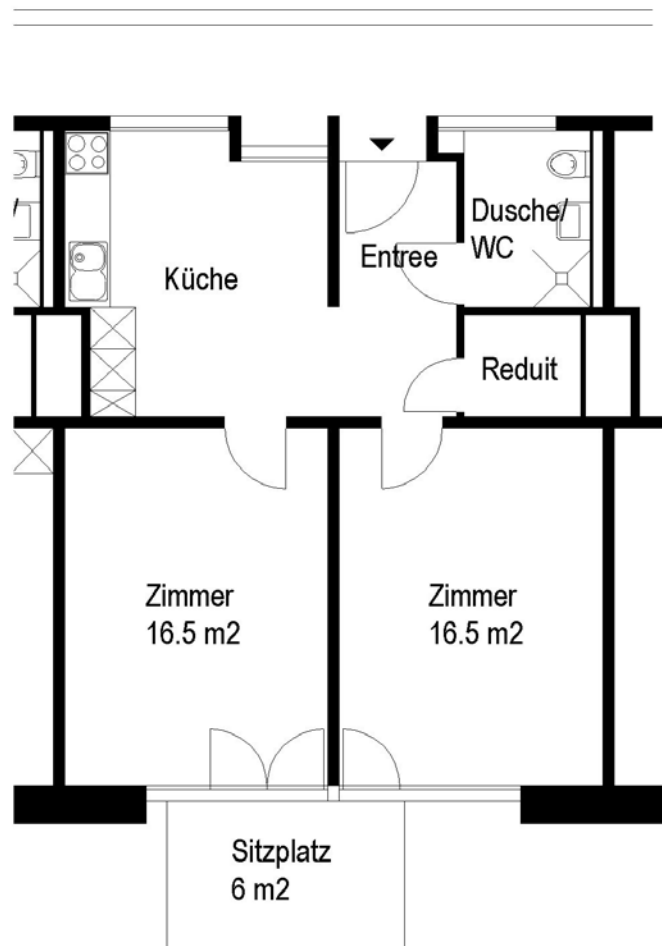

Siedlung Letten

Nordstrasse 97/107, 8037 Zürich

2 Zimmer-Wohnung

Typ A Wohnungsfläche 54 m²

Nordstrasse 97

5 m

Die Wohnungen können zur Planangabe leicht abweichen

Die Grundrisse der Wohnungen unterscheiden sich je nach Lage oder Wohnungstyp.

© 2013 SAW