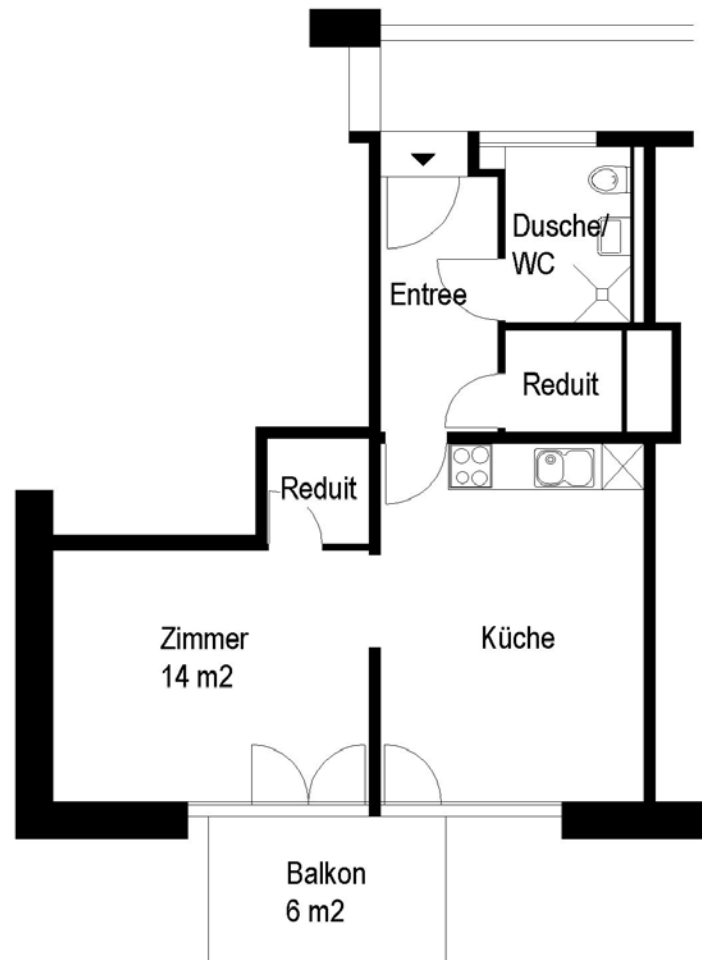

Siedlung Letten

Nordstrasse 97/107, 8037 Zürich

1 Zimmer-Wohnung

Typ B Wohnungsfläche 40 m²

Nordstrasse 97

Die Wohnungen können zur Planangabe leicht abweichen

Die Grundrisse der Wohnungen unterscheiden sich je nach Lage oder Wohnungstyp.

© 2013 SAW