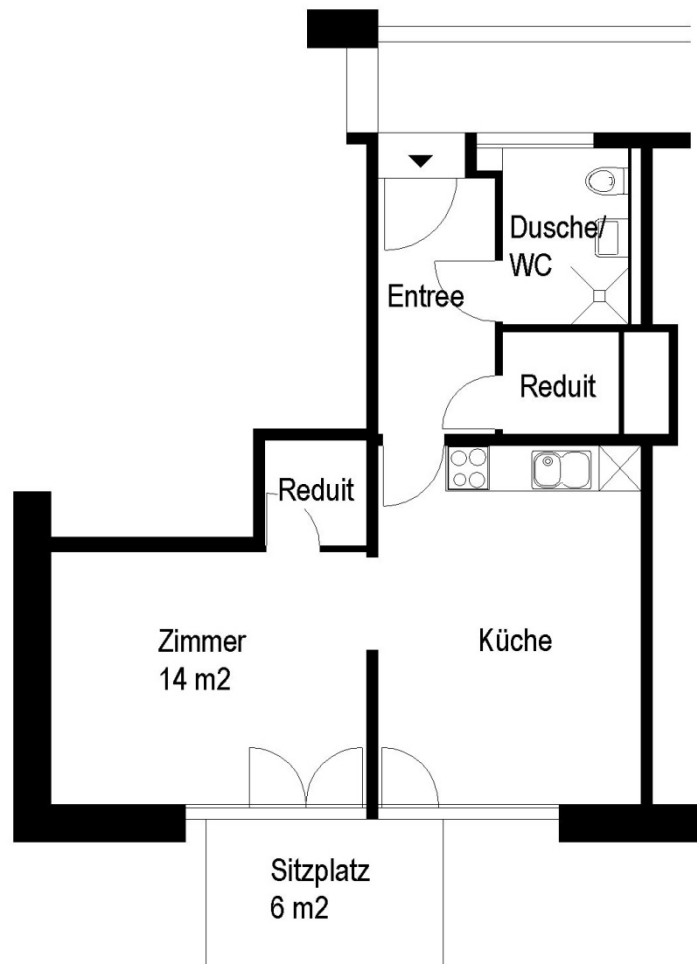

### 1 Zimmer-Wohnung

Typ A Wohnungsfläche 40 m<sup>2</sup>

Nordstrasse 97

Die Wohnungen können zur Planangabe leicht abweichen

Die Grundrisse der Wohnungen unterscheiden sich je nach Lage oder Wohnungstyp.