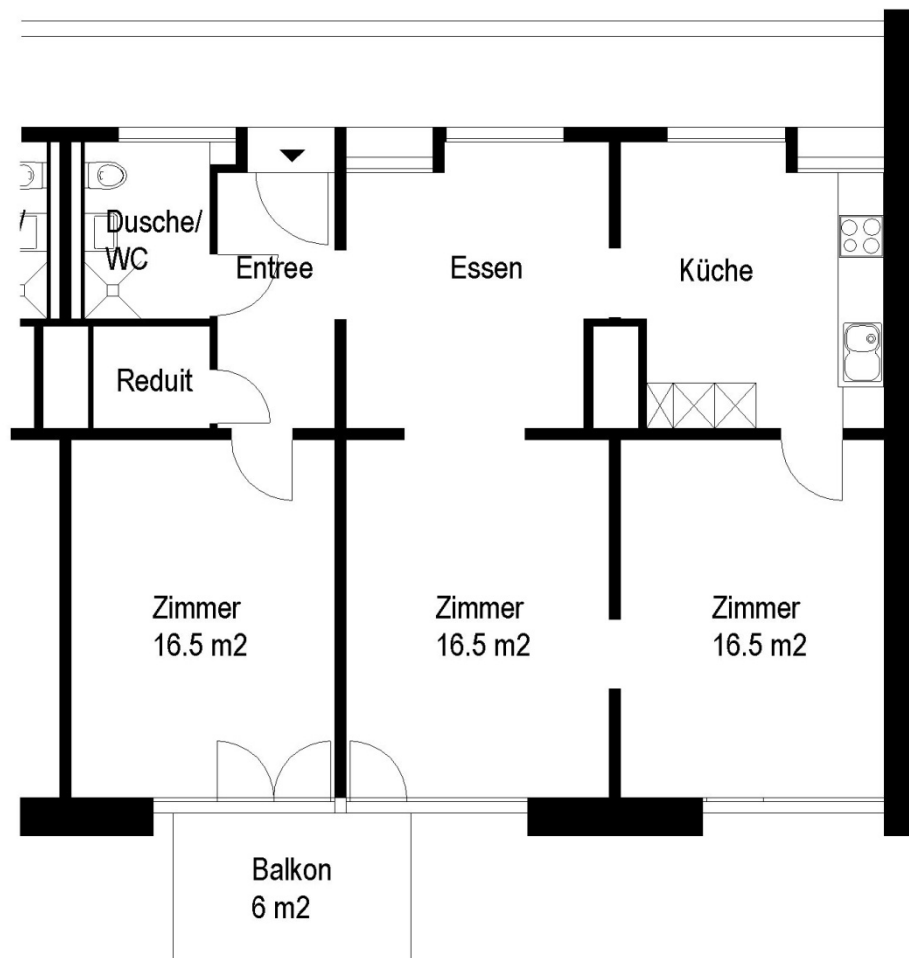

Siedlung Letten

Nordstrasse 97/107, 8037 Zürich

3 ½ Zimmer-Wohnung

Typ B Wohnungsfläche 84 m²

Nordstrasse 97

5 m

Die Wohnungen können zur Planangabe leicht abweichen

Die Grundrisse der Wohnungen unterscheiden sich je nach Lage oder Wohnungstyp.

© 2013 SAW