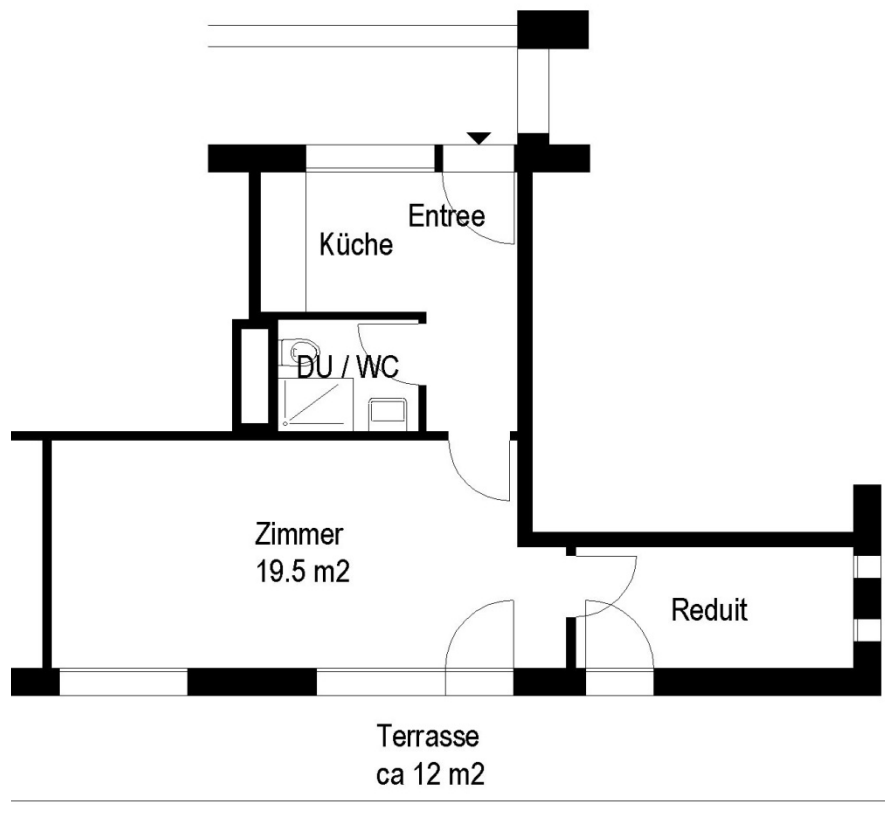

Siedlung Letten

Nordstrasse 97/107, 8037 Zürich

1 Zimmer-Wohnung

Typ D Wohnungsfläche 30 m²

Nordstrasse 101

Die Wohnungen können zur Planangabe leicht abweichen

Die Grundrisse der Wohnungen unterscheiden sich je nach Lage oder Wohnungstyp.

© 2013 SAW