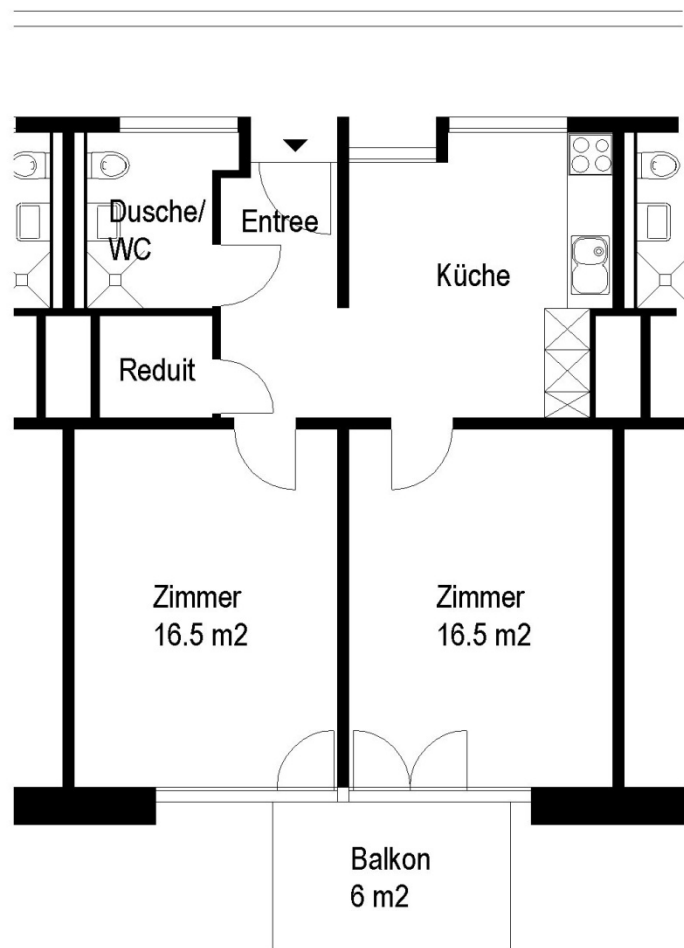

Siedlung Letten

Nordstrasse 97/107, 8037 Zürich

2 Zimmer-Wohnung

Typ D Wohnungsfläche 54 m²

Nordstrasse 101

5 m

Die Wohnungen können zur Planangabe leicht abweichen

Die Grundrisse der Wohnungen unterscheiden sich je nach Lage oder Wohnungstyp.

© 2013 SAW