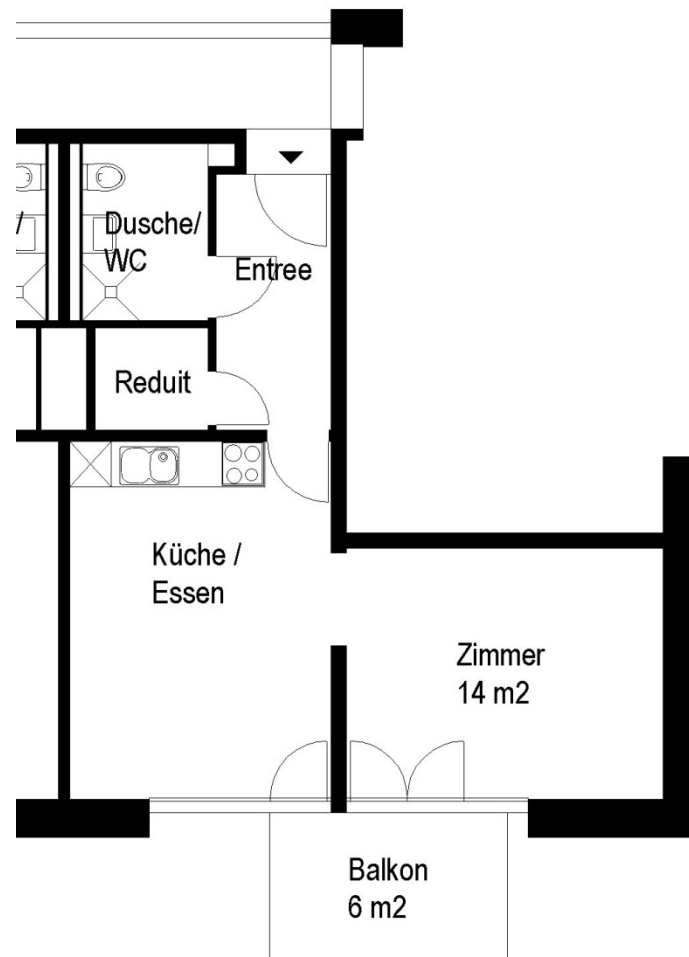

Siedlung Letten

Nordstrasse 97/107, 8037 Zürich

1 Zimmer-Wohnung

Typ C Wohnungsfläche 39 m²

Nordstrasse 101

Die Wohnungen können zur Planangabe leicht abweichen

Die Grundrisse der Wohnungen unterscheiden sich je nach Lage oder Wohnungstyp.