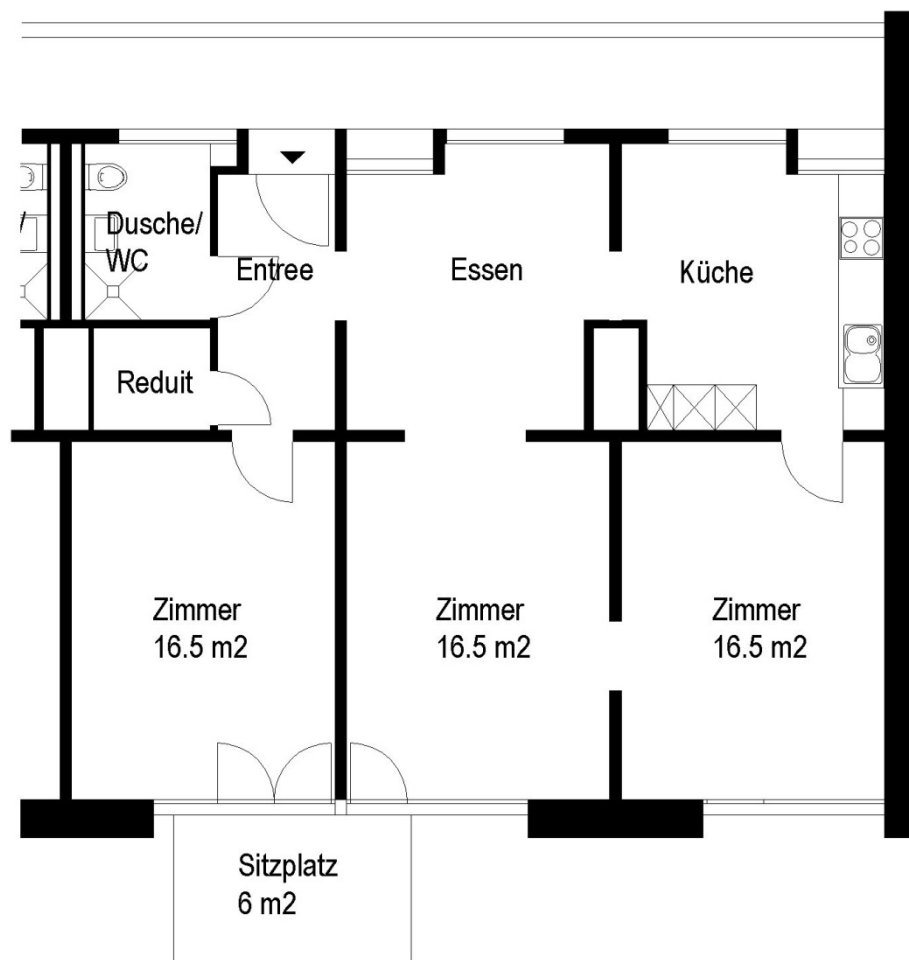

Siedlung Letten

Nordstrasse 97/107, 8037 Zürich

3 ½ Zimmer-Wohnung

Typ A Wohnungsfläche 84 m²

Nordstrasse 97

5 m

Die Wohnungen können zur Planangabe leicht abweichen

Die Grundrisse der Wohnungen unterscheiden sich je nach Lage oder Wohnungstyp.

© 2013 SAW