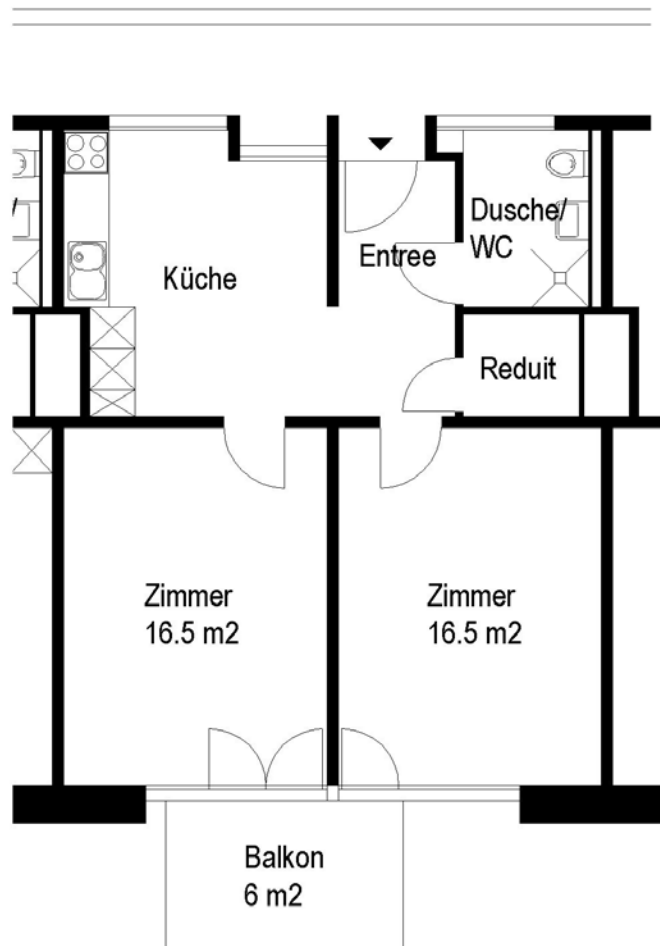

Siedlung Letten

Nordstrasse 97/107, 8037 Zürich

2 Zimmer-Wohnung

Typ B Wohnungsfläche 54 m²

Nordstrasse 97

5 m

Die Wohnungen können zur Planangabe leicht abweichen

Die Grundrisse der Wohnungen unterscheiden sich je nach Lage oder Wohnungstyp.

© 2013 SAW