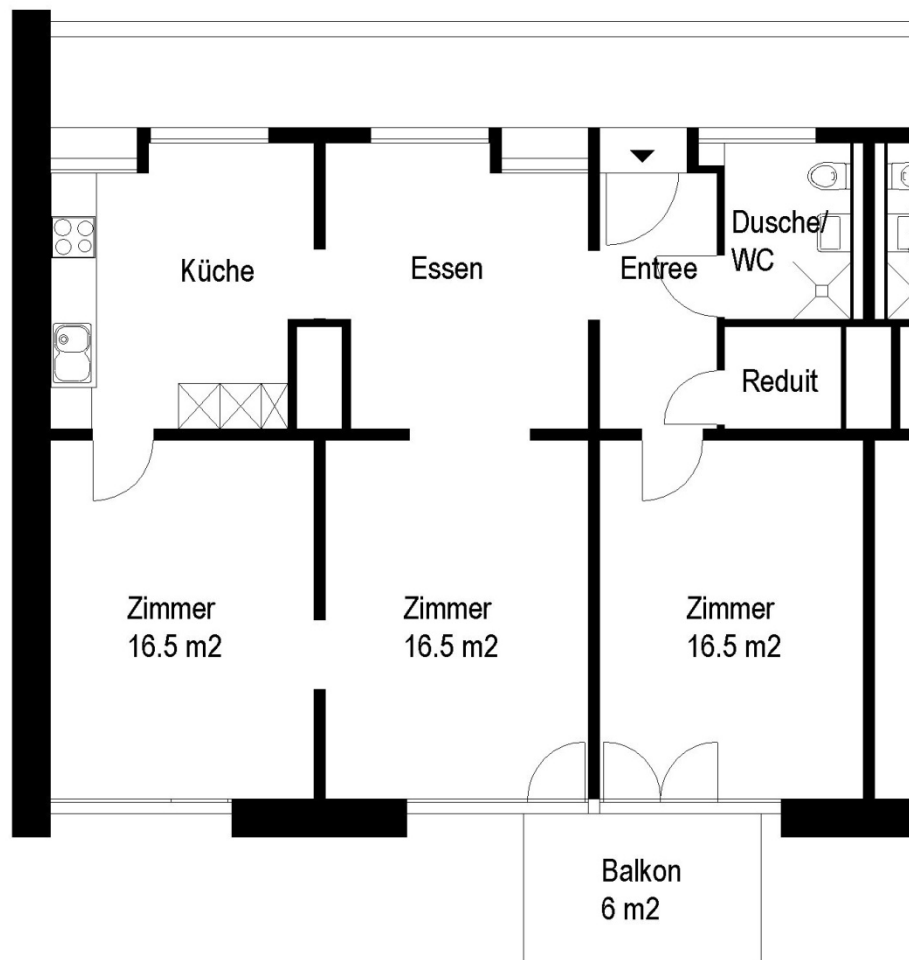

Siedlung Letten

Nordstrasse 97/107, 8037 Zürich

3 ½ Zimmer-Wohnung

Typ D Wohnungsfläche 84 m²

Nordstrasse 101

5 m

Die Wohnungen können zur Planangabe leicht abweichen

Die Grundrisse der Wohnungen unterscheiden sich je nach Lage oder Wohnungstyp.

© 2013 SAW