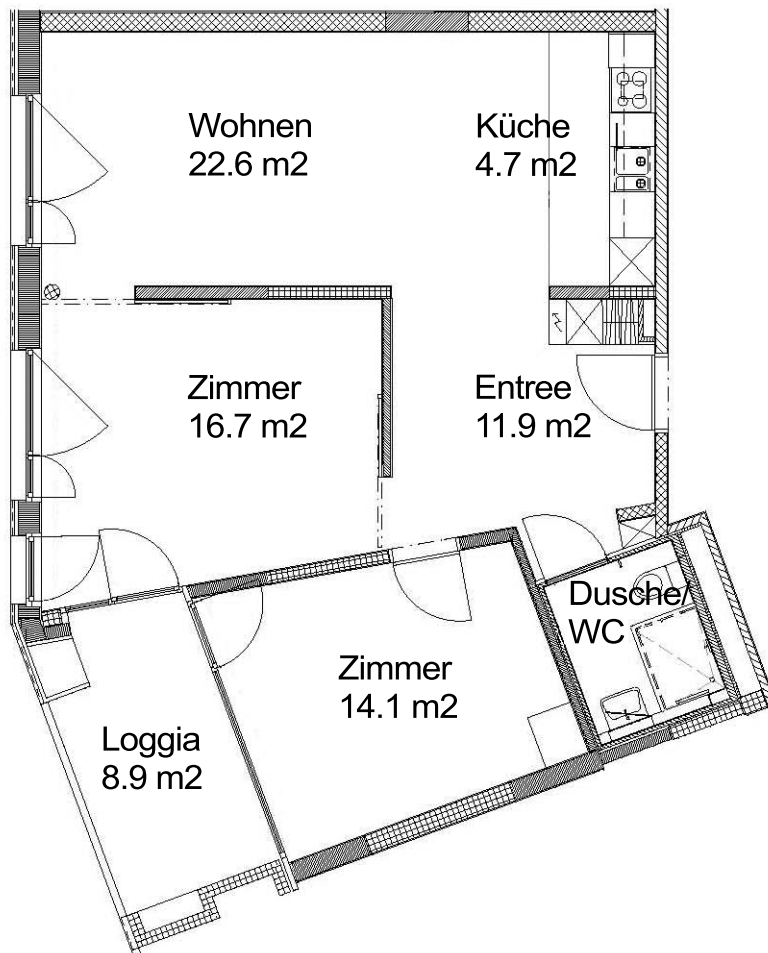

Traktorenstrasse 4/8, 8052 Zürich - HAUS B

2.5 Zimmer Wohnung

Typ B Wohnungsfläche 60.1 m²

1 m

Die Grundrisse der Wohnungstypen unterscheiden sich je nach Lage oder Wohnungstyp.

Siedlung Köschenrütli

Traktorenstrasse 4/8, 8052 Zürich - HAUS B

2.5 Zimmer Wohnung

Typ A Wohnungsfläche 60.7 m²

1 m

Die Grundrisse der Wohnungstypen unterscheiden sich je nach Lage oder Wohnungstyp.

Siedlung Köschenrüti

Traktorenstrasse 4/8, 8052 Zürich - HAUS A

3.0 Zimmer Wohnung

Typ A Wohnungsfläche 73.8 m²

1 m

Die Grundrisse der Wohnungstypen unterscheiden sich je nach Lage oder Wohnungstyp.

Siedlung Köschenrüti

Traktorenstrasse 4/8, 8052 Zürich - HAUS B

3 Zimmer Wohnung

Typ B Wohnungsfläche 70.5 m²

1 m

Die Grundrisse der Wohnungstypen unterscheiden sich je nach Lage oder Wohnungstyp.

Siedlung Köschenrüti

Traktorenstrasse 4/8, 8052 Zürich - HAUS A

3.5 Zimmer Wohnung

Typ A Wohnungsfläche 81.7 m²

1 m

Die Grundrisse der Wohnungstypen unterscheiden sich je nach Lage oder Wohnungstyp.