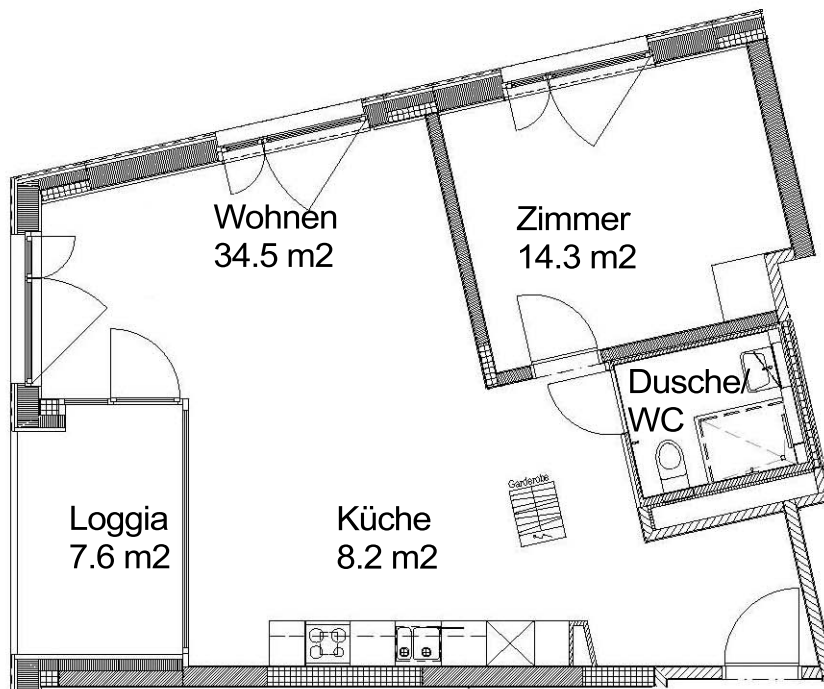

Siedlung Köschenrüti

Traktorenstrasse 4/8, 8052 Zürich - HAUS A

2.5 Zimmer Wohnung

Typ B Wohnungsfläche 60.6 m²

1 m

Die Grundrisse der Wohnungstypen unterscheiden sich je nach Lage oder Wohnungstyp.

Siedlung Köschenrüti

Traktorenstrasse 4/8, 8052 Zürich - HAUS B

2.5 Zimmer Wohnung

Typ B Wohnungsfläche 60.1 m²

1 m

Die Grundrisse der Wohnungstypen unterscheiden sich je nach Lage oder Wohnungstyp.

Siedlung Köschenrütli

Traktorenstrasse 4/8, 8052 Zürich - HAUS B

2.5 Zimmer Wohnung

Typ A Wohnungsfläche 60.7 m²

1 m

Die Grundrisse der Wohnungstypen unterscheiden sich je nach Lage oder Wohnungstyp.

Siedlung Köschenrüti

Traktorenstrasse 4/8, 8052 Zürich - HAUS A

3.0 Zimmer Wohnung

Typ A Wohnungsfläche 73.8 m²

1 m

Die Grundrisse der Wohnungstypen unterscheiden sich je nach Lage oder Wohnungstyp.

Siedlung Köschenrüti

Traktorenstrasse 4/8, 8052 Zürich - HAUS B

3 Zimmer Wohnung

Typ B Wohnungsfläche 70.5 m²