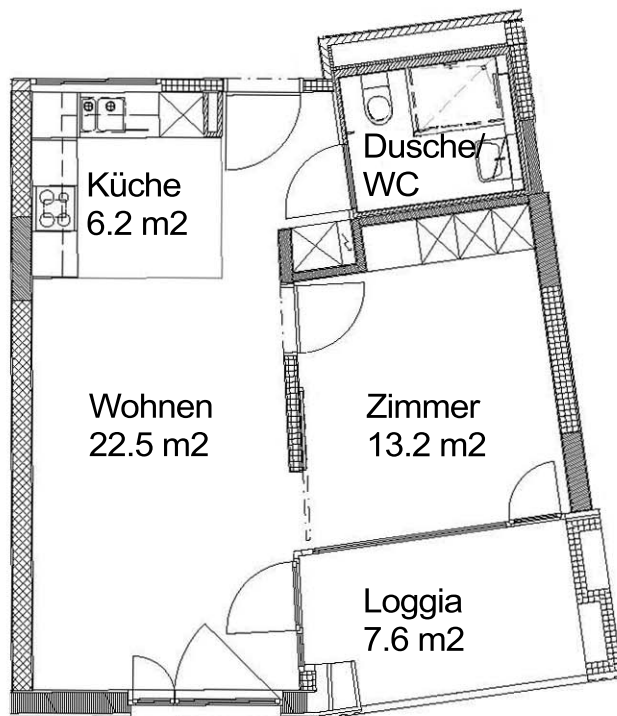

Siedlung Köschenrüti

Traktorenstrasse 4/8, 8052 Zürich - HAUS A

2 Zimmer klein Wohnung

Typ A Wohnungsfläche 51.3 m²

1 m

Die Grundrisse der Wohnungstypen unterscheiden sich je nach Lage oder Wohnungstyp.

Siedlung Köschenrüti

Traktorenstrasse 4/8, 8052 Zürich - HAUS A

2 Zimmer klein Wohnung

Typ B Wohnungsfläche 47.3 m²

1 m

Die Grundrisse der Wohnungstypen unterscheiden sich je nach Lage oder Wohnungstyp.

Siedlung Köschenrüti

Traktorenstrasse 4/8, 8052 Zürich - HAUS B

2 Zimmer klein Wohnung

Typ D Wohnungsfläche 45.6 m²

1 m

Die Grundrisse der Wohnungstypen unterscheiden sich je nach Lage oder Wohnungstyp.

Siedlung Köschenrüti

Traktorenstrasse 4/8, 8052 Zürich - HAUS B

2 Zimmer klein Wohnung

Typ K Wohnungsfläche 47.7 m²

1 m

Die Grundrisse der Wohnungstypen unterscheiden sich je nach Lage oder Wohnungstyp.

Siedlung Köschenrüti

Traktorenstrasse 4/8, 8052 Zürich - HAUS A

2.5 Zimmer Wohnung

Typ O Wohnungsfläche 62.9 m²