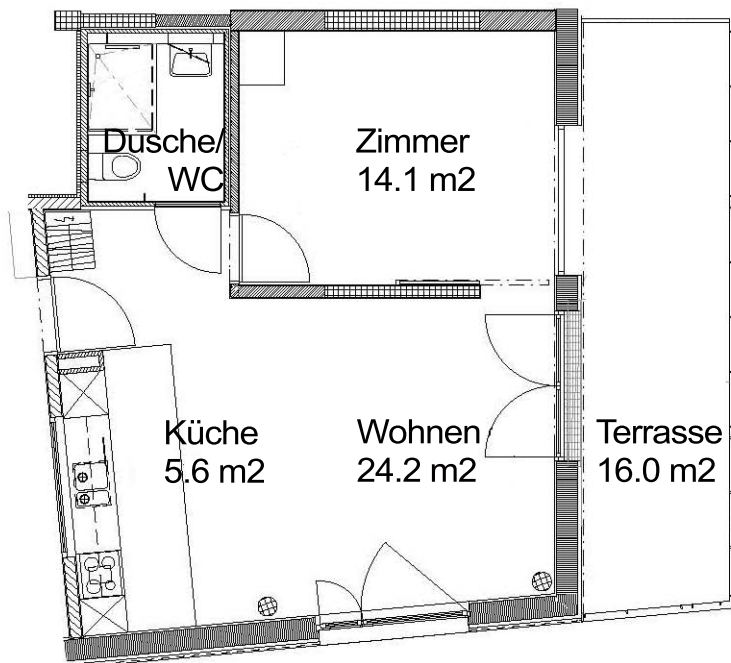

Traktorenstrasse 4/8, 8052 Zürich - HAUS A

2 Zimmer klein Wohnung

Typ B Wohnungsfläche 47.3 m²

1 m

Die Grundrisse der Wohnungstypen unterscheiden sich je nach Lage oder Wohnungstyp.

Siedlung Köschenrüti

Traktorenstrasse 4/8, 8052 Zürich - HAUS B

2 Zimmer klein Wohnung

Typ D Wohnungsfläche 45.6 m²

1 m

Die Grundrisse der Wohnungstypen unterscheiden sich je nach Lage oder Wohnungstyp.

Siedlung Köschenrüti

Traktorenstrasse 4/8, 8052 Zürich - HAUS B

2 Zimmer klein Wohnung

Typ K Wohnungsfläche 47.7 m²

1 m

Die Grundrisse der Wohnungstypen unterscheiden sich je nach Lage oder Wohnungstyp.

Siedlung Köschenrüti

Traktorenstrasse 4/8, 8052 Zürich - HAUS A

2.5 Zimmer Wohnung

Typ O Wohnungsfläche 62.9 m²

1 m

Die Grundrisse der Wohnungstypen unterscheiden sich je nach Lage oder Wohnungstyp.

Siedlung Köschenrüti

Traktorenstrasse 4/8, 8052 Zürich - HAUS A

2.5 Zimmer Wohnung

Typ H Wohnungsfläche 60.7 m²

1 m

Die Grundrisse der Wohnungstypen unterscheiden sich je nach Lage oder Wohnungstyp.