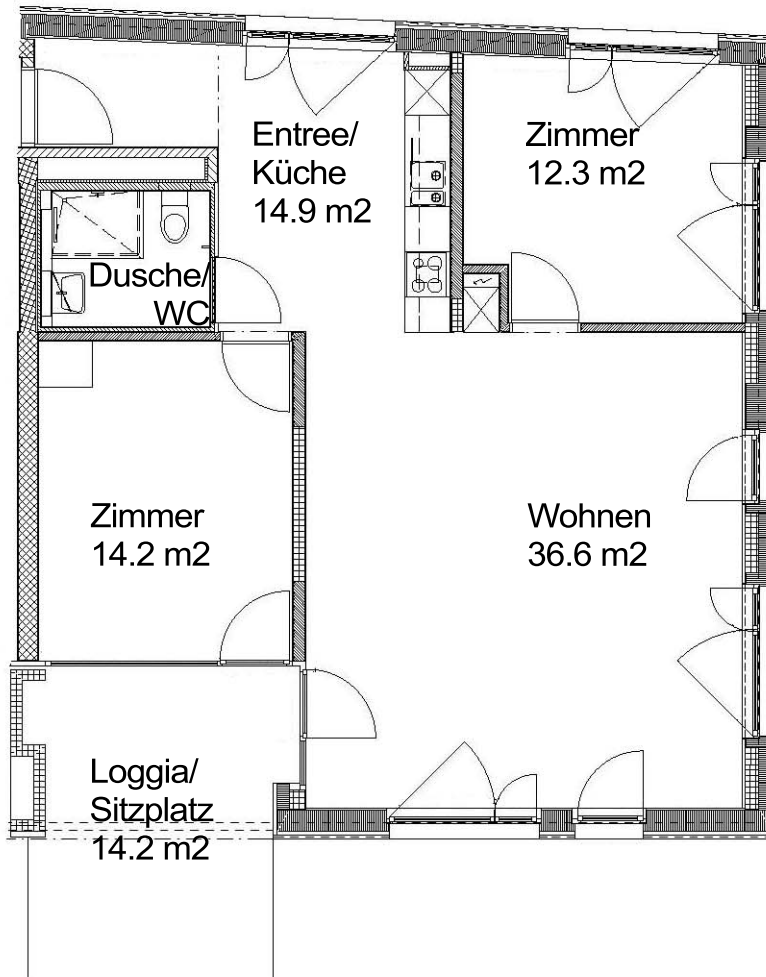

2.5 Zimmer Wohnung

Typ A Wohnungsfläche 60.7 m²

1 m

Die Grundrisse der Wohnungstypen unterscheiden sich je nach Lage oder Wohnungstyp.

Siedlung Köschenrüti

Traktorenstrasse 4/8, 8052 Zürich - HAUS A

3.0 Zimmer Wohnung

Typ A Wohnungsfläche 73.8 m²

1 m

Die Grundrisse der Wohnungstypen unterscheiden sich je nach Lage oder Wohnungstyp.

Siedlung Köschenrüti

Traktorenstrasse 4/8, 8052 Zürich - HAUS B

3 Zimmer Wohnung

Typ B Wohnungsfläche 70.5 m²

1 m

Die Grundrisse der Wohnungstypen unterscheiden sich je nach Lage oder Wohnungstyp.

Siedlung Köschenrüti

Traktorenstrasse 4/8, 8052 Zürich - HAUS A

3.5 Zimmer Wohnung

Typ A Wohnungsfläche 81.7 m²

1 m

Die Grundrisse der Wohnungstypen unterscheiden sich je nach Lage oder Wohnungstyp.

Siedlung Köschenrüti

Traktorenstrasse 4/8, 8052 Zürich - HAUS B

3.5 Zimmer Wohnung

Typ A Wohnungsfläche 82.2 m²

1 m

Die Grundrisse der Wohnungstypen unterscheiden sich je nach Lage oder Wohnungstyp.