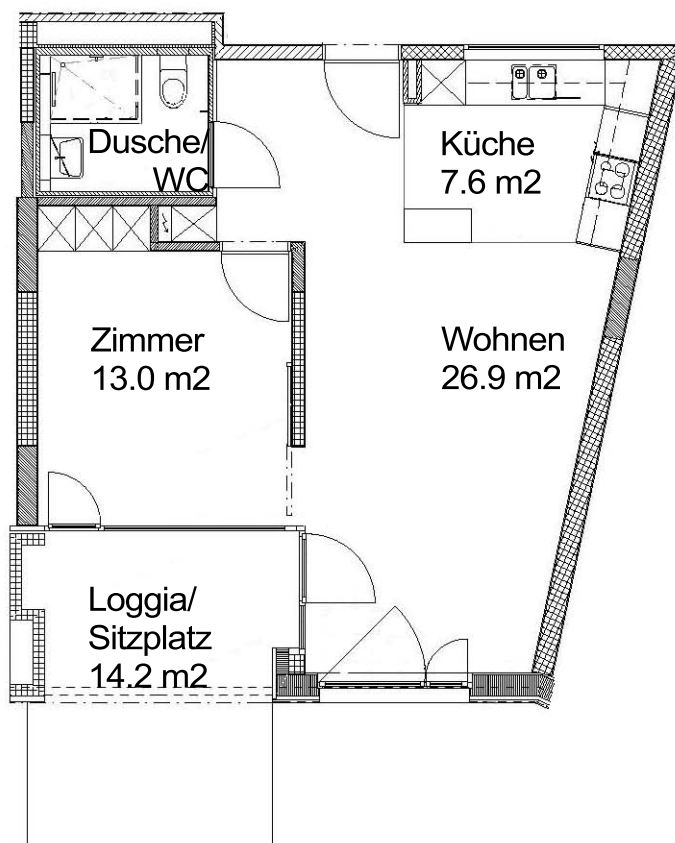

Siedlung Köschenrüti

Traktorenstrasse 4/8, 8052 Zürich - HAUS A

2 Zimmer klein Wohnung

Typ A Wohnungsfläche 51.3 m²

1 m

Die Grundrisse der Wohnungstypen unterscheiden sich je nach Lage oder Wohnungstyp.

Siedlung Köschenrüti

Traktorenstrasse 4/8, 8052 Zürich - HAUS A

2 Zimmer klein Wohnung

Typ B Wohnungsfläche 47.3 m²

1 m

Die Grundrisse der Wohnungstypen unterscheiden sich je nach Lage oder Wohnungstyp.

Siedlung Köschenrüti

Traktorenstrasse 4/8, 8052 Zürich - HAUS B

2 Zimmer klein Wohnung

Typ D Wohnungsfläche 45.6 m²

1 m

Die Grundrisse der Wohnungstypen unterscheiden sich je nach Lage oder Wohnungstyp.

Siedlung Köschenrüti

Traktorenstrasse 4/8, 8052 Zürich - HAUS B

2 Zimmer klein Wohnung

Typ K Wohnungsfläche 47.7 m²

1 m

Die Grundrisse der Wohnungstypen unterscheiden sich je nach Lage oder Wohnungstyp.

Siedlung Köschenrüti

Traktorenstrasse 4/8, 8052 Zürich - HAUS A

2.5 Zimmer Wohnung

Typ O Wohnungsfläche 62.9 m²