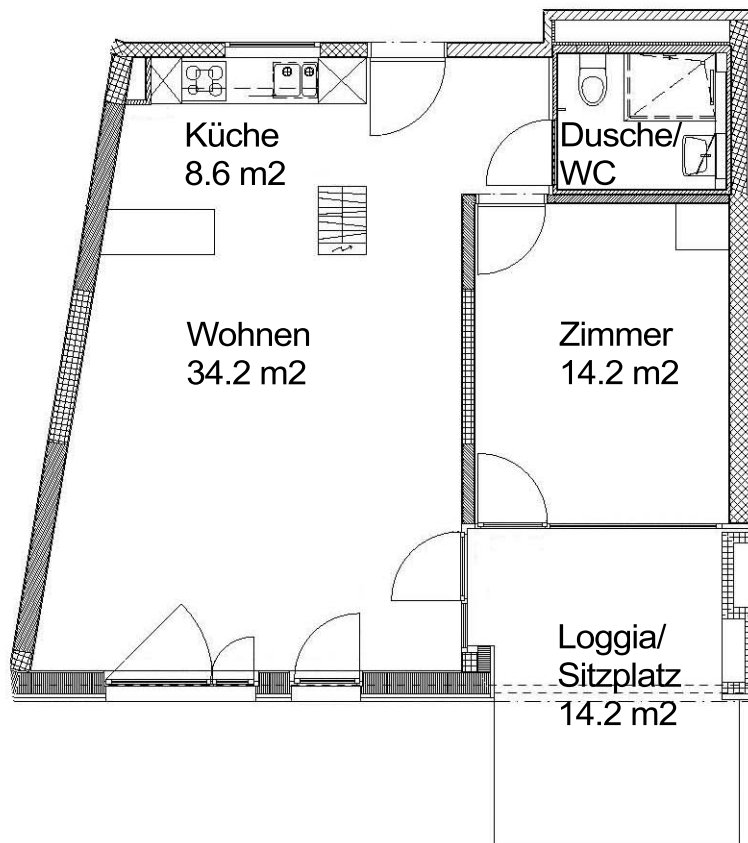

Typ K Wohnungsfläche 47.7 m²

1 m

Die Grundrisse der Wohnungstypen unterscheiden sich je nach Lage oder Wohnungstyp.

Siedlung Köschenrüti

Traktorenstrasse 4/8, 8052 Zürich - HAUS A

2.5 Zimmer Wohnung

Typ O Wohnungsfläche 62.9 m²

1 m

Die Grundrisse der Wohnungstypen unterscheiden sich je nach Lage oder Wohnungstyp.

Siedlung Köschenrüti

Traktorenstrasse 4/8, 8052 Zürich - HAUS A

2.5 Zimmer Wohnung

Typ H Wohnungsfläche 60.7 m²

1 m

Die Grundrisse der Wohnungstypen unterscheiden sich je nach Lage oder Wohnungstyp.

Siedlung Köschenrüti

Traktorenstrasse 4/8, 8052 Zürich - HAUS A

2.5 Zimmer Wohnung

Typ B Wohnungsfläche 60.6 m²

1 m

Die Grundrisse der Wohnungstypen unterscheiden sich je nach Lage oder Wohnungstyp.

Siedlung Köschenrüti

Traktorenstrasse 4/8, 8052 Zürich - HAUS B

2.5 Zimmer Wohnung

Typ B Wohnungsfläche 60.1 m²

1 m

Die Grundrisse der Wohnungstypen unterscheiden sich je nach Lage oder Wohnungstyp.

Siedlung Köschenrütli

Traktorenstrasse 4/8, 8052 Zürich - HAUS B