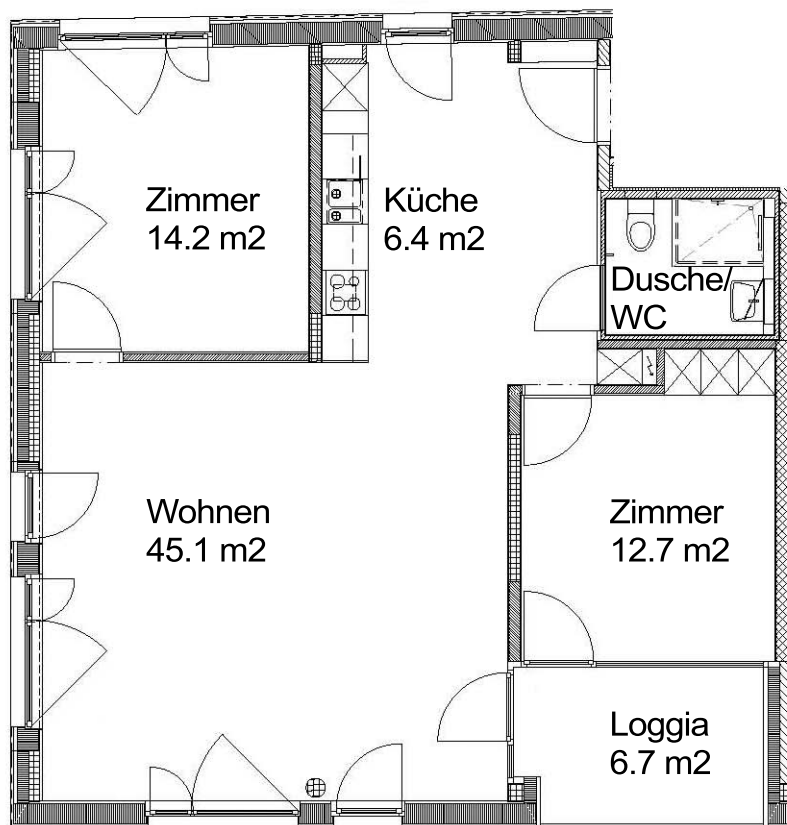

2.5 Zimmer Wohnung

Typ A Wohnungsfläche 60.7 m²

1 m

Die Grundrisse der Wohnungstypen unterscheiden sich je nach Lage oder Wohnungstyp.

Siedlung Köschenrüti

Traktorenstrasse 4/8, 8052 Zürich - HAUS A

3.0 Zimmer Wohnung

Typ A Wohnungsfläche 73.8 m²

1 m

Die Grundrisse der Wohnungstypen unterscheiden sich je nach Lage oder Wohnungstyp.

Siedlung Köschenrüti

Traktorenstrasse 4/8, 8052 Zürich - HAUS B

3 Zimmer Wohnung

Typ B Wohnungsfläche 70.5 m²

1 m

Die Grundrisse der Wohnungstypen unterscheiden sich je nach Lage oder Wohnungstyp.

Siedlung Köschenrüti

Traktorenstrasse 4/8, 8052 Zürich - HAUS A

3.5 Zimmer Wohnung

Typ A Wohnungsfläche 81.7 m²

1 m

Die Grundrisse der Wohnungstypen unterscheiden sich je nach Lage oder Wohnungstyp.

Siedlung Köschenrüti

Traktorenstrasse 4/8, 8052 Zürich - HAUS B

3.5 Zimmer Wohnung

Typ A Wohnungsfläche 82.2 m²

1 m

Die Grundrisse der Wohnungstypen unterscheiden sich je nach Lage oder Wohnungstyp.