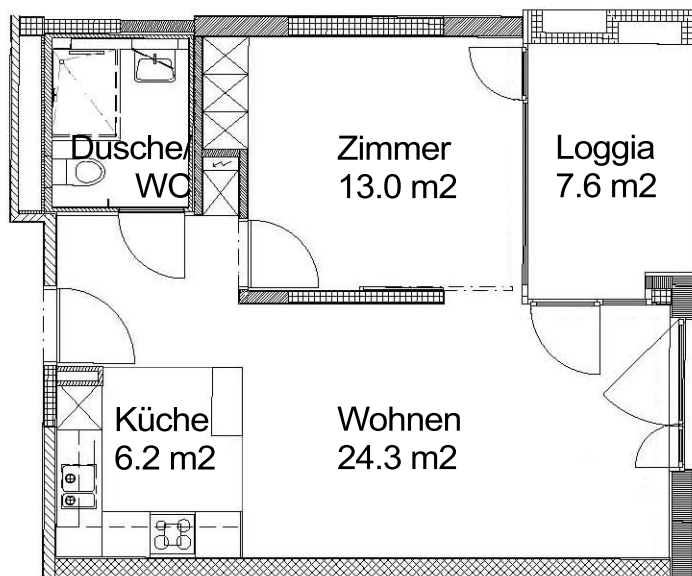

Siedlung Köschenrüti

Traktorenstrasse 4/8, 8052 Zürich - HAUS A

2 Zimmer klein Wohnung

Typ A Wohnungsfläche 51.3 m²

1 m

Die Grundrisse der Wohnungstypen unterscheiden sich je nach Lage oder Wohnungstyp.

Siedlung Köschenrüti

Traktorenstrasse 4/8, 8052 Zürich - HAUS A

2 Zimmer klein Wohnung

Typ B Wohnungsfläche 47.3 m²

1 m

Die Grundrisse der Wohnungstypen unterscheiden sich je nach Lage oder Wohnungstyp.

Siedlung Köschenrüti

Traktorenstrasse 4/8, 8052 Zürich - HAUS B

2 Zimmer klein Wohnung

Typ D Wohnungsfläche 45.6 m²

1 m

Die Grundrisse der Wohnungstypen unterscheiden sich je nach Lage oder Wohnungstyp.

Siedlung Köschenrüti

Traktorenstrasse 4/8, 8052 Zürich - HAUS B

2 Zimmer klein Wohnung

Typ K Wohnungsfläche 47.7 m²

1 m

Die Grundrisse der Wohnungstypen unterscheiden sich je nach Lage oder Wohnungstyp.

Siedlung Köschenrüti

Traktorenstrasse 4/8, 8052 Zürich - HAUS A

2.5 Zimmer Wohnung

Typ O Wohnungsfläche 62.9 m²