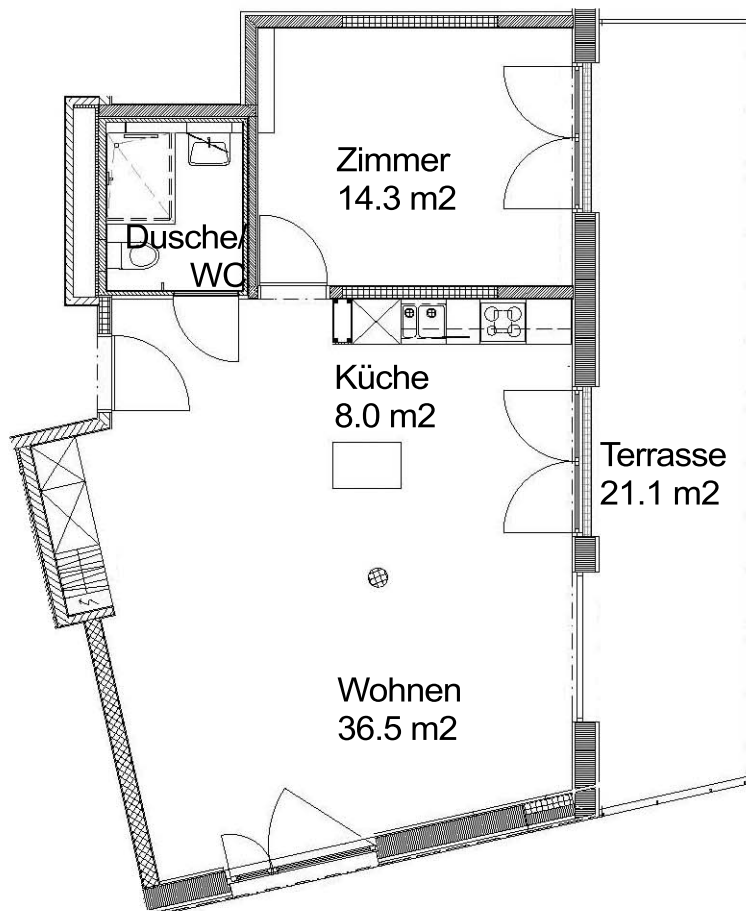

2 Zimmer klein Wohnung

Typ D Wohnungsfläche 45.6 m²

1 m

Die Grundrisse der Wohnungstypen unterscheiden sich je nach Lage oder Wohnungstyp.

Siedlung Köschenrüti

Traktorenstrasse 4/8, 8052 Zürich - HAUS B

2 Zimmer klein Wohnung

Typ K Wohnungsfläche 47.7 m²

1 m

Die Grundrisse der Wohnungstypen unterscheiden sich je nach Lage oder Wohnungstyp.

Siedlung Köschenrüti

Traktorenstrasse 4/8, 8052 Zürich - HAUS A

2.5 Zimmer Wohnung

Typ O Wohnungsfläche 62.9 m²

1 m

Die Grundrisse der Wohnungstypen unterscheiden sich je nach Lage oder Wohnungstyp.

Siedlung Köschenrüti

Traktorenstrasse 4/8, 8052 Zürich - HAUS A

2.5 Zimmer Wohnung

Typ H Wohnungsfläche 60.7 m²

1 m

Die Grundrisse der Wohnungstypen unterscheiden sich je nach Lage oder Wohnungstyp.

Siedlung Köschenrüti

Traktorenstrasse 4/8, 8052 Zürich - HAUS A

2.5 Zimmer Wohnung

Typ B Wohnungsfläche 60.6 m²

1 m

Die Grundrisse der Wohnungstypen unterscheiden sich je nach Lage oder Wohnungstyp.

Siedlung Köschenrüti