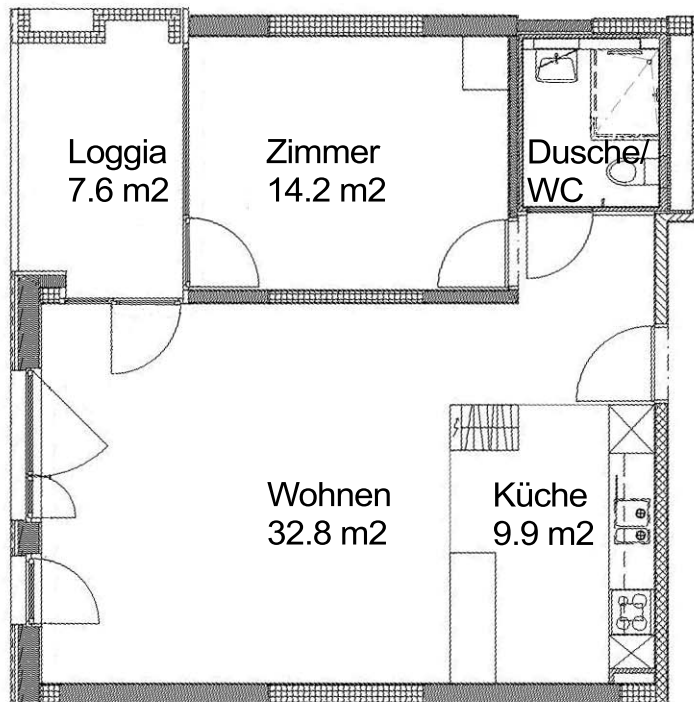

Typ K Wohnungsfläche 47.7 m²

1 m

Die Grundrisse der Wohnungstypen unterscheiden sich je nach Lage oder Wohnungstyp.

Siedlung Köschenrüti

Traktorenstrasse 4/8, 8052 Zürich - HAUS A

2.5 Zimmer Wohnung

Typ O Wohnungsfläche 62.9 m²

1 m

Die Grundrisse der Wohnungstypen unterscheiden sich je nach Lage oder Wohnungstyp.

Siedlung Köschenrüti

Traktorenstrasse 4/8, 8052 Zürich - HAUS A

2.5 Zimmer Wohnung

Typ H Wohnungsfläche 60.7 m²

1 m

Die Grundrisse der Wohnungstypen unterscheiden sich je nach Lage oder Wohnungstyp.

Siedlung Köschenrüti

Traktorenstrasse 4/8, 8052 Zürich - HAUS A

2.5 Zimmer Wohnung

Typ B Wohnungsfläche 60.6 m²

1 m

Die Grundrisse der Wohnungstypen unterscheiden sich je nach Lage oder Wohnungstyp.

Siedlung Köschenrüti

Traktorenstrasse 4/8, 8052 Zürich - HAUS B

2.5 Zimmer Wohnung

Typ B Wohnungsfläche 60.1 m²

1 m

Die Grundrisse der Wohnungstypen unterscheiden sich je nach Lage oder Wohnungstyp.

Siedlung Köschenrütli

Traktorenstrasse 4/8, 8052 Zürich - HAUS B