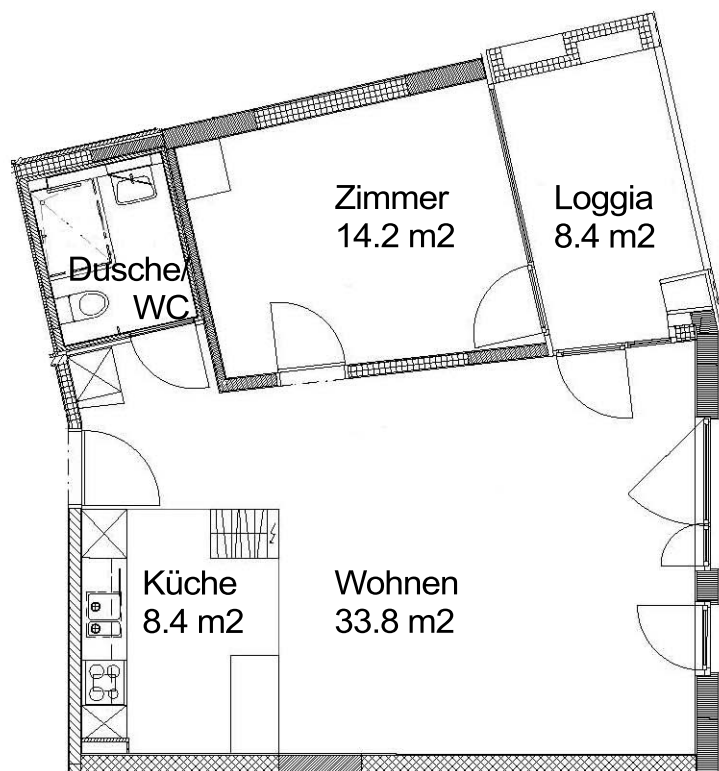

1 m

Die Grundrisse der Wohnungstypen unterscheiden sich je nach Lage oder Wohnungstyp.

Siedlung Köschenrüti

Traktorenstrasse 4/8, 8052 Zürich - HAUS A

2.5 Zimmer Wohnung

Typ H Wohnungsfläche 60.7 m²

1 m

Die Grundrisse der Wohnungstypen unterscheiden sich je nach Lage oder Wohnungstyp.

Siedlung Köschenrüti

Traktorenstrasse 4/8, 8052 Zürich - HAUS A

2.5 Zimmer Wohnung

Typ B Wohnungsfläche 60.6 m²

1 m

Die Grundrisse der Wohnungstypen unterscheiden sich je nach Lage oder Wohnungstyp.

Siedlung Köschenrüti

Traktorenstrasse 4/8, 8052 Zürich - HAUS B

2.5 Zimmer Wohnung

Typ B Wohnungsfläche 60.1 m²

1 m

Die Grundrisse der Wohnungstypen unterscheiden sich je nach Lage oder Wohnungstyp.

Siedlung Köschenrütli

Traktorenstrasse 4/8, 8052 Zürich - HAUS B

2.5 Zimmer Wohnung

Typ A Wohnungsfläche 60.7 m²

1 m

Die Grundrisse der Wohnungstypen unterscheiden sich je nach Lage oder Wohnungstyp.

Siedlung Köschenrüti

Traktorenstrasse 4/8, 8052 Zürich - HAUS A

3.0 Zimmer Wohnung