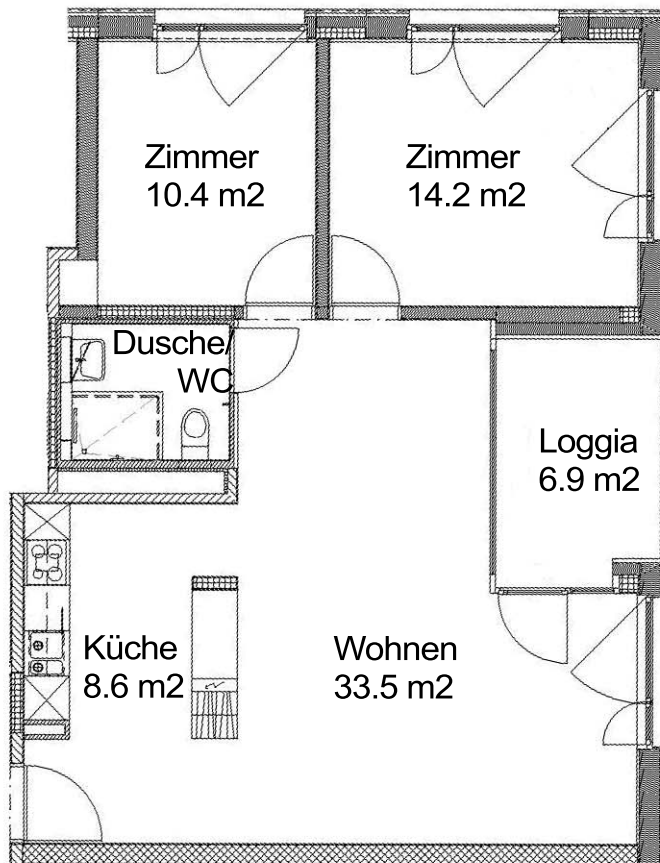

2.5 Zimmer Wohnung

Typ A Wohnungsfläche 60.7 m²

1 m

Die Grundrisse der Wohnungstypen unterscheiden sich je nach Lage oder Wohnungstyp.

Siedlung Köschenrüti

Traktorenstrasse 4/8, 8052 Zürich - HAUS A

3.0 Zimmer Wohnung

Typ A Wohnungsfläche 73.8 m²

1 m

Die Grundrisse der Wohnungstypen unterscheiden sich je nach Lage oder Wohnungstyp.

Siedlung Köschenrüti

Traktorenstrasse 4/8, 8052 Zürich - HAUS B

3 Zimmer Wohnung

Typ B Wohnungsfläche 70.5 m²

1 m

Die Grundrisse der Wohnungstypen unterscheiden sich je nach Lage oder Wohnungstyp.

Siedlung Köschenrüti

Traktorenstrasse 4/8, 8052 Zürich - HAUS A

3.5 Zimmer Wohnung

Typ A Wohnungsfläche 81.7 m²

1 m

Die Grundrisse der Wohnungstypen unterscheiden sich je nach Lage oder Wohnungstyp.

Siedlung Köschenrüti

Traktorenstrasse 4/8, 8052 Zürich - HAUS B

3.5 Zimmer Wohnung

Typ A Wohnungsfläche 82.2 m²

1 m

Die Grundrisse der Wohnungstypen unterscheiden sich je nach Lage oder Wohnungstyp.