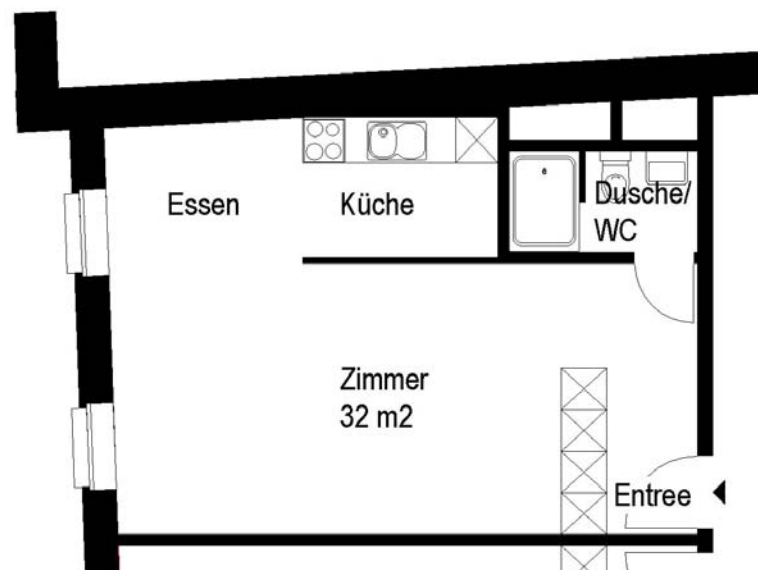

Siedlung Karl der Grosse

Oberdorfstrasse 36, 8001 Zürich

1 Zimmer-Wohnung

Typ C Wohnungsfläche 41 m²

5 m

Die Wohnungen können zur Planangabe leicht abweichen