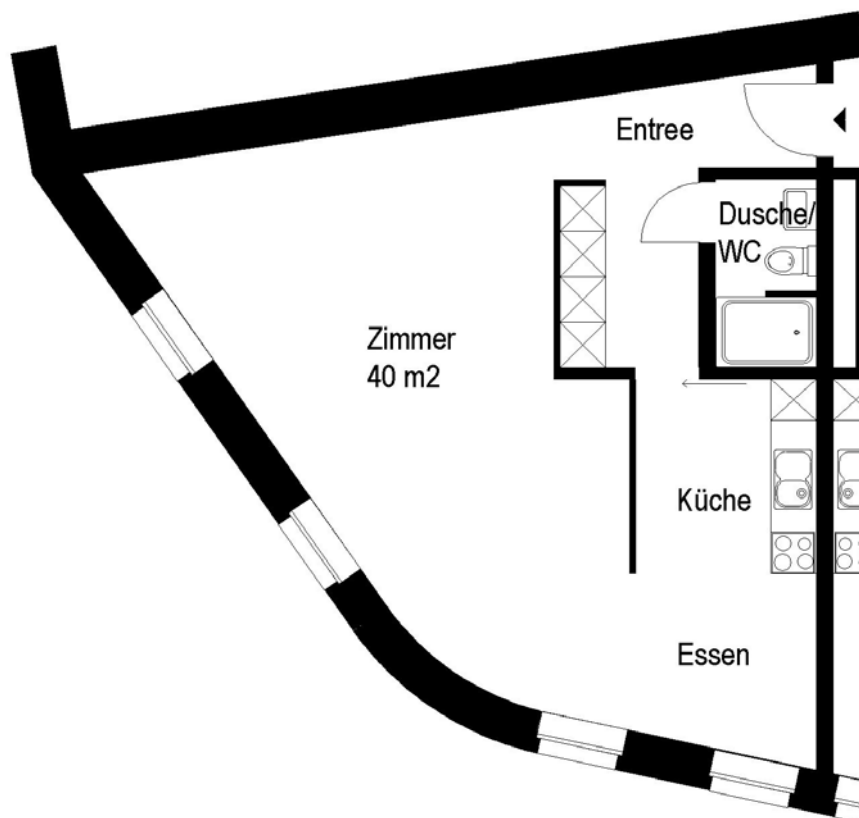

Siedlung Karl der Grosse

Oberdorfstrasse 36, 8001 Zürich

1 ½ Zimmer-Wohnung

Typ A Wohnungsfläche 56 m²

5 m

Die Wohnungen können zur Planangabe leicht abweichen