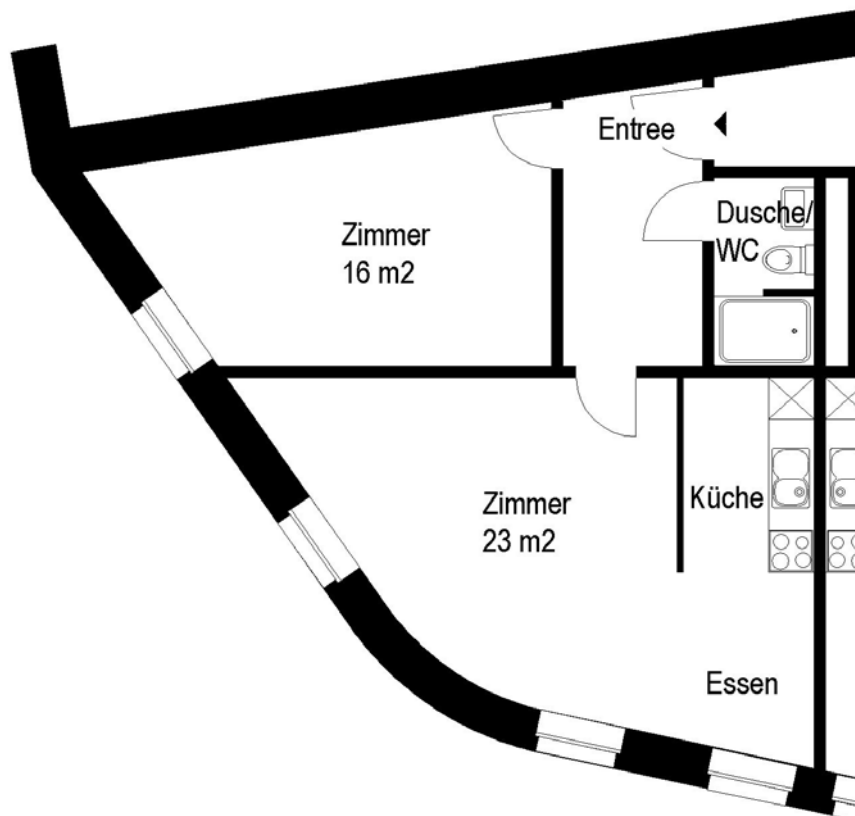

Siedlung Karl der Grosse

Oberdorfstrasse 36, 8001 Zürich

2 Zimmer-Wohnung

Typ B Wohnungsfläche 54 m²

5 m

Die Wohnungen können zur Planangabe leicht abweichen