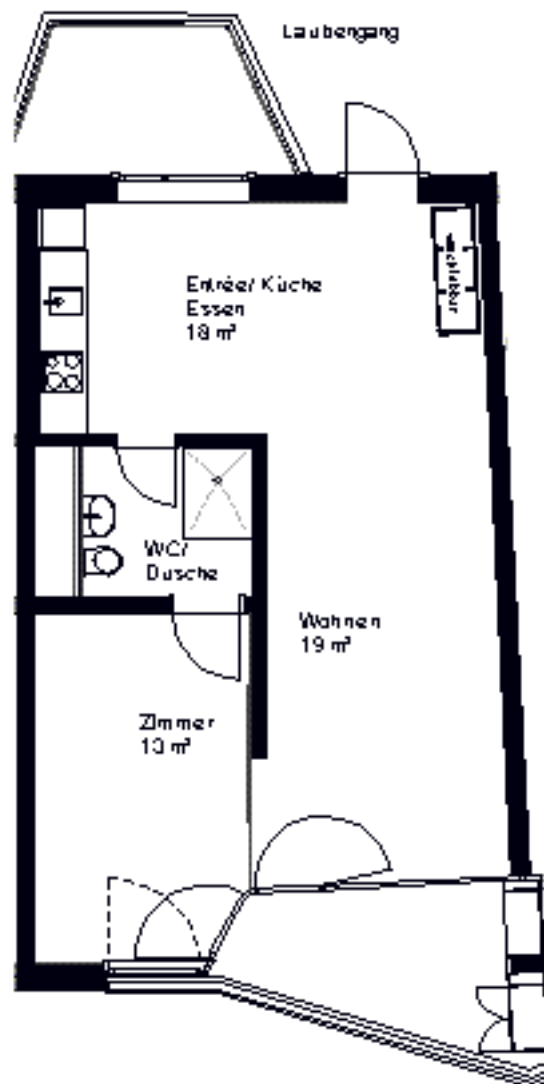

Siedlung Krone

2 Zimmer-Wohnung

Typ A Wohnungsfläche 55m²

Siedlung Krone
Feldblumenstrasse 9
8048 Zürich

Die Wohnungen können zur Pflanzgabe leicht abweichen.

Siedlung Krone

2 Zimmer-Wohnung

Typ B Wohnungsfläche 55m²

Siedlung Krone
Feldblumenstrasse 9
8048 Zürich

1 m 5 m

Die Wohnungen können zur Planung abgeändert werden.

Siedlung Krone

2 Zimmer-Wohnung

Typ C Wohnungsfläche 55 m²

Siedlung Krone
Feldblumenstrasse 9
8048 Zürich

1 m 5 m

Die Wohnungen können zur Platzangabe leicht abweichen.

Siedlung Krone

3 Zimmer-Wohnung

Typ A Wohnungsfläche 70 m²

Siedlung Krone
Feldblumenstrasse 9
8048 Zürich

Die Wohnungen können zur Planung abgeändert werden.

Siedlung Krone

3 Zimmer-Wohnung

Typ B Wohnungsfläche 70 m²

Siedlung Krone
Feldblumenstrasse 9
8048 Zürich

Die Wohnungen können zur Planungszwecke leicht abweichen.