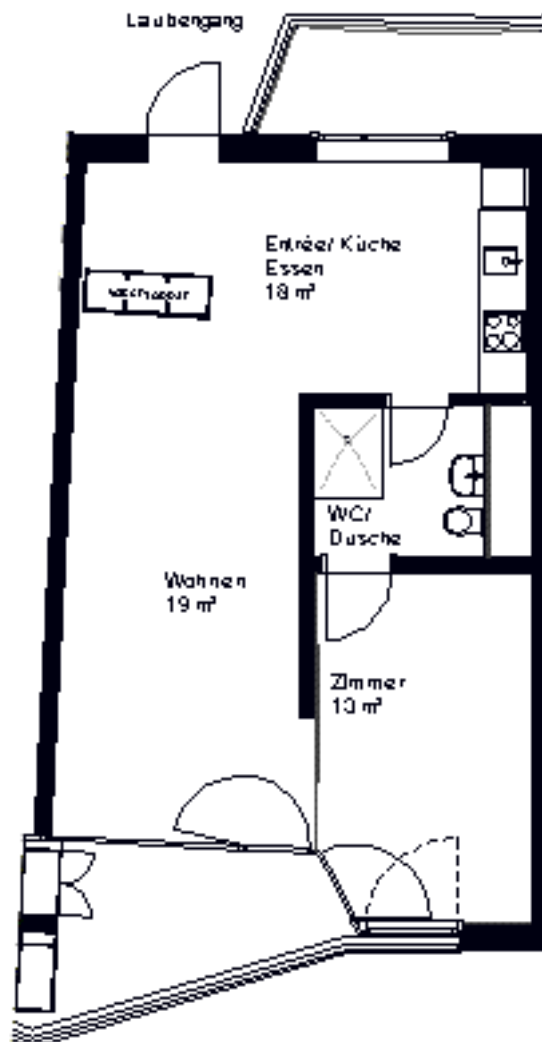

Siedlung Krone

2 Zimmer-Wohnung

Typ A Wohnungsfläche 55m²

Siedlung Krone
Feldblumenstrasse 9
8048 Zürich

Die Wohnungen können zur Pflanzgabe leicht abweichen.

Siedlung Krone

2 Zimmer-Wohnung

Typ B Wohnungsfläche 55m²

Siedlung Krone
Feldblumenstrasse 9
8048 Zürich

1 m 5 m

Die Wohnungen können zur Planung abgeändert werden.

Siedlung Krone

2 Zimmer-Wohnung

Typ C Wohnungsfläche 55 m²

Siedlung Krone
Feldblumenstrasse 9
8048 Zürich

1 m 5 m

Die Wohnungen können zur Platzangabe leicht abweichen.

Siedlung Krone

3 Zimmer-Wohnung

Typ A Wohnungsfläche 70 m²

Siedlung Krone
Feldblumenstrasse 9
8048 Zürich

Die Wohnungen können zur Planung abgeändert werden.

Siedlung Krone

3 Zimmer-Wohnung

Typ B Wohnungsfläche 70 m²

Siedlung Krone
Feldblumenstrasse 9
8048 Zürich

Die Wohnungen können zur Planungszwecke leicht abweichen.