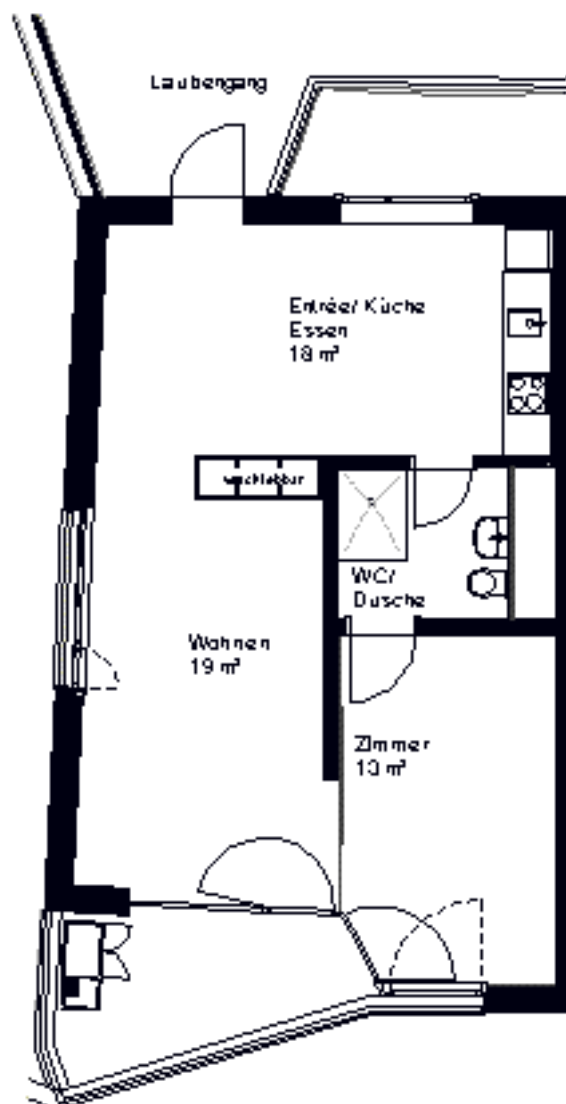

Siedlung Krone

2 Zimmer-Wohnung

Typ A Wohnungsfläche 55m²

Siedlung Krone
Feldblumenstrasse 9
8048 Zürich

Die Wohnungen können zur Pflanzgabe leicht abweichen.

Siedlung Krone

2 Zimmer-Wohnung

Typ B Wohnungsfläche 55m²

Siedlung Krone
Feldblumenstrasse 9
8048 Zürich

1 m 5 m

Die Wohnungen können zur Planung abgeändert werden.

Siedlung Krone

2 Zimmer-Wohnung

Typ C Wohnungsfläche 55 m²

Siedlung Krone
Feldblumenstrasse 9
8048 Zürich

1 m 5 m

Die Wohnungen können zur Platzangabe leicht abweichen.

Siedlung Krone

3 Zimmer-Wohnung

Typ A Wohnungsfläche 70 m²

Siedlung Krone
Feldblumenstrasse 9
8048 Zürich

Die Wohnungen können zur Planung abgeändert werden.

Siedlung Krone

3 Zimmer-Wohnung

Typ B Wohnungsfläche 70 m²

Siedlung Krone
Feldblumenstrasse 9
8048 Zürich

Die Wohnungen können zur Planungszwecke leicht abweichen.