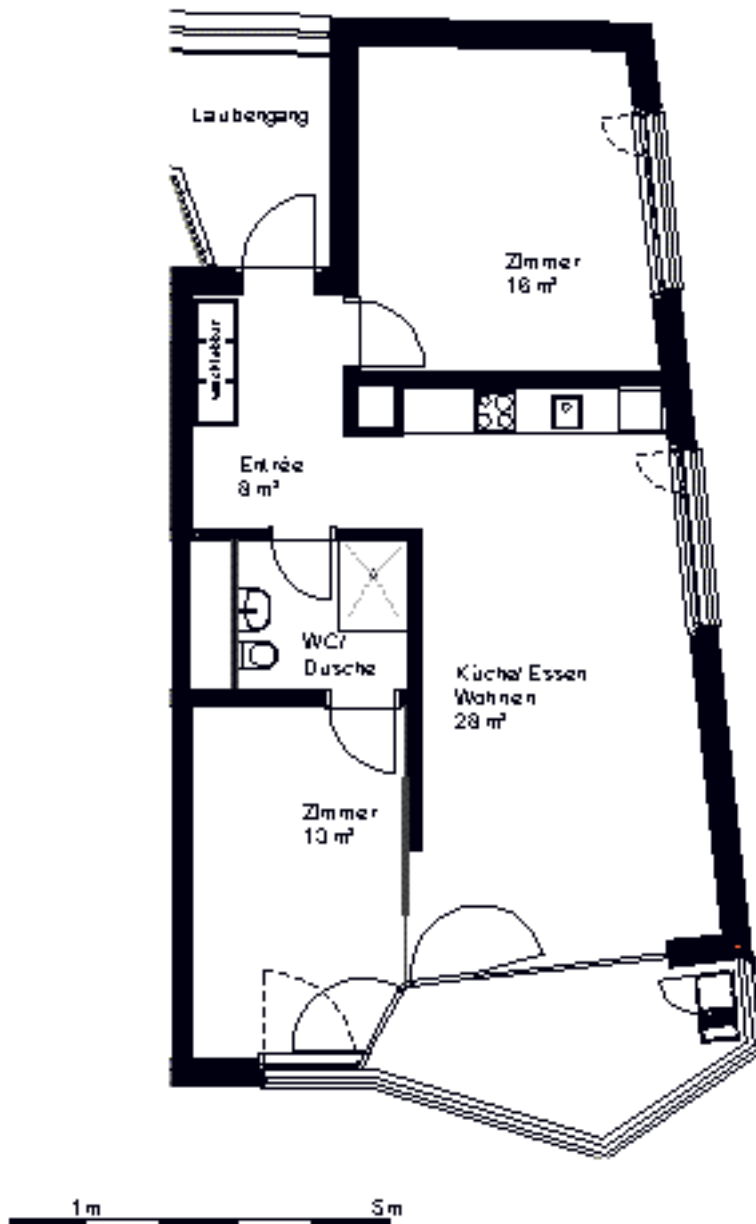

Siedlung Krone

2 Zimmer-Wohnung

Typ A Wohnungsfläche 55m²

Siedlung Krone
Feldblumenstrasse 9
8048 Zürich

Die Wohnungen können zur Pflanzgabe leicht abweichen.

Siedlung Krone

2 Zimmer-Wohnung

Typ B Wohnungsfläche 55m²

Siedlung Krone
Feldblumenstrasse 9
8048 Zürich

1 m 5 m

Die Wohnungen können zur Planung abgeändert werden.

Siedlung Krone

2 Zimmer-Wohnung

Typ C Wohnungsfläche 55 m²

Siedlung Krone
Feldblumenstrasse 9
8048 Zürich

1 m 5 m

Die Wohnungen können zur Platzangabe leicht abweichen.

Siedlung Krone

3 Zimmer-Wohnung

Typ A Wohnungsfläche 70 m²

Siedlung Krone
Feldblumenstrasse 9
8048 Zürich

Die Wohnungen können zur Planung abgeändert werden.

Siedlung Krone

3 Zimmer-Wohnung

Typ B Wohnungsfläche 70 m²

Siedlung Krone
Feldblumenstrasse 9
8048 Zürich

Die Wohnungen können zur Planungszwecke leicht abweichen.