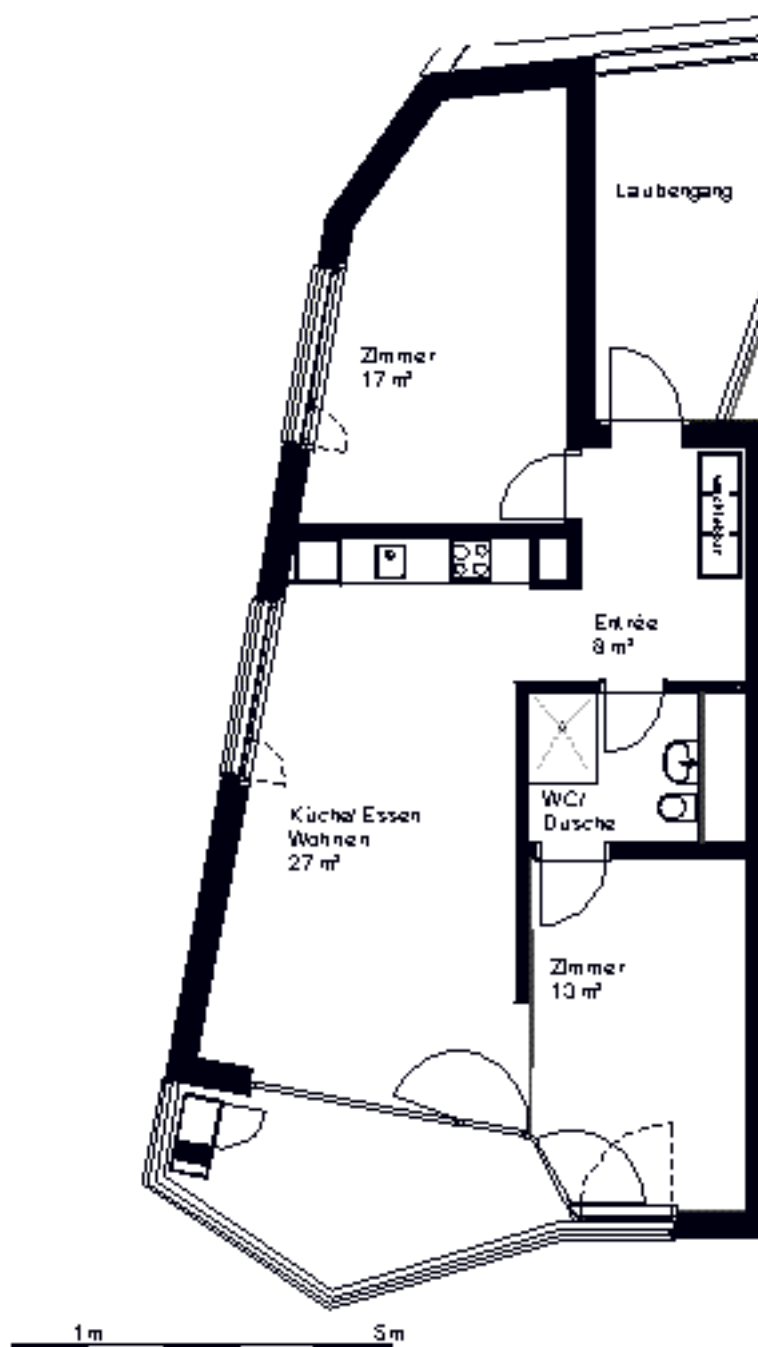

Siedlung Krone

2 Zimmer-Wohnung

Typ A Wohnungsfläche 55m²

Siedlung Krone
Feldblumenstrasse 9
8048 Zürich

Die Wohnungen können zur Pflanzgabe leicht abweichen.

Siedlung Krone

2 Zimmer-Wohnung

Typ B Wohnungsfläche 55m²

Siedlung Krone
Feldblumenstrasse 9
8048 Zürich

1 m 5 m

Die Wohnungen können zur Planung abgeändert werden.

Siedlung Krone

2 Zimmer-Wohnung

Typ C Wohnungsfläche 55 m²

Siedlung Krone
Feldblumenstrasse 9
8048 Zürich

1 m 5 m

Die Wohnungen können zur Platzangabe leicht abweichen.

Siedlung Krone

3 Zimmer-Wohnung

Typ A Wohnungsfläche 70 m²

Siedlung Krone
Feldblumenstrasse 9
8048 Zürich

Die Wohnungen können zur Planung abgeändert werden.

Siedlung Krone

3 Zimmer-Wohnung

Typ B Wohnungsfläche 70 m²

Siedlung Krone
Feldblumenstrasse 9
8048 Zürich

Die Wohnungen können zur Planungszwecke leicht abweichen.