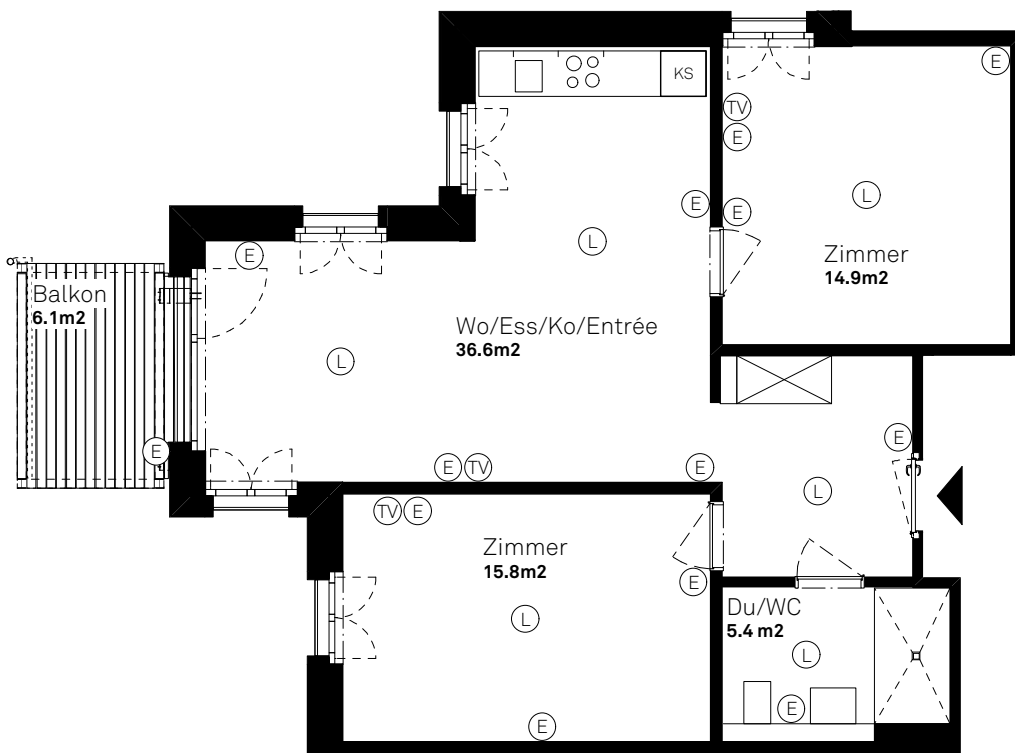

Ersatzneubau Siedlung Helen Keller

3-Zimmer-Wohnung

A_101 - A_601

Wohnungsfläche 72.6 m²

Siedlung Helen Keller
Helen-Keller-Strasse 4a-4d
8051 Zürich

- ⓔ Steckdosen
- Ⓥ Multimediadose (TV/Telefon)
- Ⓛ Leuchtenstelle Decke

Die Wohnungen können zur Planangabe leicht abweichen.

Ersatzneubau Siedlung Helen Keller

2½-Zimmer-Wohnung

A_102 - A_602

Wohnungsfläche 63.28 m²

Siedlung Helen Keller
Helen-Keller-Strasse 4a-4d
8051 Zürich

- ⓔ Steckdosen
- Ⓥ Multimediadose (TV/Telefon)
- Ⓛ Leuchtenstelle Decke

Die Wohnungen können zur Planangabe leicht abweichen.

Ersatzneubau Siedlung Helen Keller

2½-Zimmer-Wohnung

A_103 - A_603

Wohnungsfläche 61.11 m²