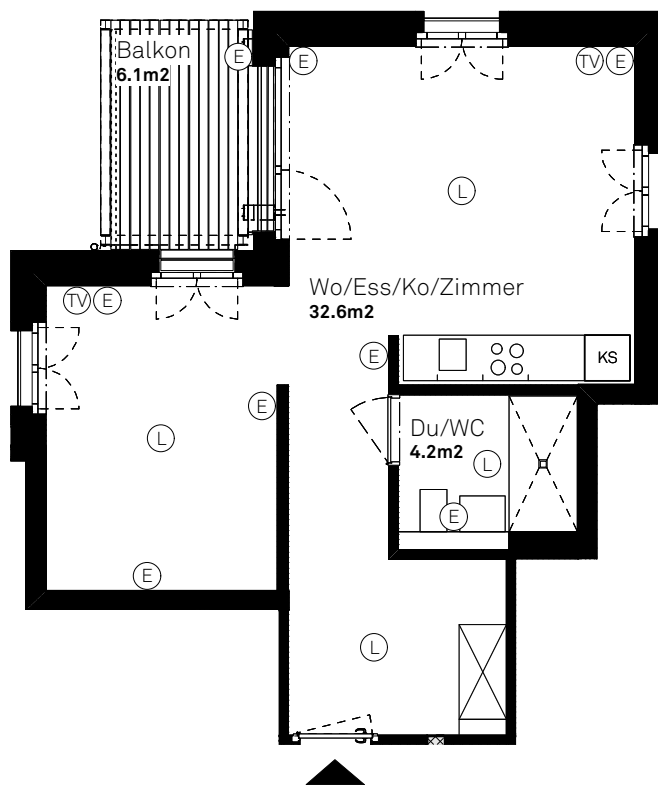

Die Wohnungen können zur Planangabe leicht abweichen.

Ersatzneubau Siedlung Helen Keller

1½-Zimmer-Wohnung

B_3 - B_603

Wohnungsfläche 46.49 m²

Siedlung Helen Keller
Helen-Keller-Strasse 4a-4d
8051 Zürich

- ⓔ Steckdosen
- Ⓣ Multimediale Dose (TV/Telefon)
- Ⓛ Leuchtenstelle Decke

Die Wohnungen können zur Planangabe leicht abweichen.

Ersatzneubau Siedlung Helen Keller

2½-Zimmer-Wohnung

B_4 - B_604

Wohnungsfläche 60.16 m²

Siedlung Helen Keller
Helen-Keller-Strasse 4a-4d
8051 Zürich

- ⓔ Steckdosen
- Ⓣ Multimediadose (TV/Telefon)
- Ⓛ Leuchtenstelle Decke