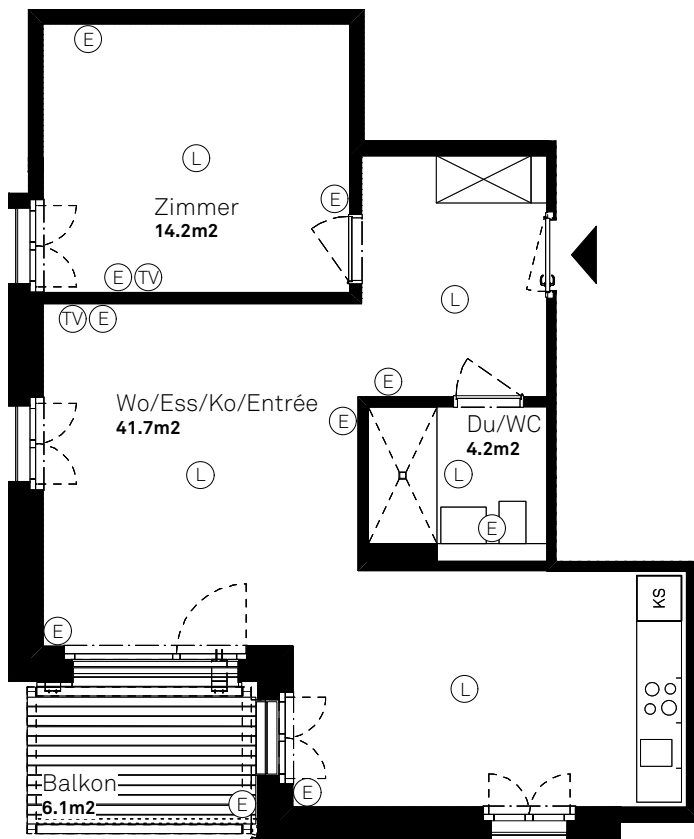

Die Wohnungen können zur Planangabe leicht abweichen.

Ersatzneubau Siedlung Helen Keller

2½-Zimmer-Wohnung

B_4 - B_604

Wohnungsfläche 60.16 m²

Siedlung Helen Keller
Helen-Keller-Strasse 4a-4d
8051 Zürich

- ⓔ Steckdosen
- Ⓣ Multimediadose (TV/Telefon)
- Ⓛ Leuchtenstelle Decke

Die Wohnungen können zur Planangabe leicht abweichen.

Ersatzneubau Siedlung Helen Keller

2½-Zimmer-Wohnung

B_101 - B_601

Wohnungsfläche 60.11 m²

Siedlung Helen Keller
Helen-Keller-Strasse 4a-4d
8051 Zürich

- ⓔ Steckdosen
- Ⓣ Multimediadose (TV/Telefon)
- Ⓛ Leuchtenstelle Decke

Die Wohnungen können zur Planangabe leicht abweichen.

Ersatzneubau Siedlung Helen Keller

2½-Zimmer-Wohnung

B_102 - B_602

Wohnungsfläche 60.28 m²