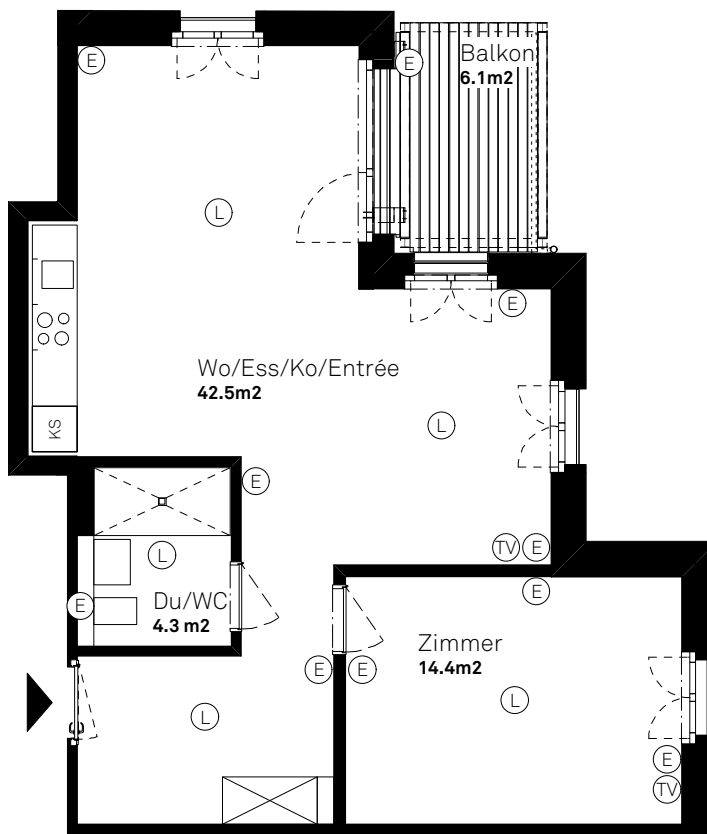

Die Wohnungen können zur Planangabe leicht abweichen.

Ersatzneubau Siedlung Helen Keller

2½-Zimmer-Wohnung

A_102 - A_602

Wohnungsfläche 63.28 m²

Siedlung Helen Keller
Helen-Keller-Strasse 4a-4d
8051 Zürich

- ⓔ Steckdosen
- Ⓥ Multimediadose (TV/Telefon)
- Ⓛ Leuchtenstelle Decke

Die Wohnungen können zur Planangabe leicht abweichen.

Ersatzneubau Siedlung Helen Keller

2½-Zimmer-Wohnung

A_103 - A_603

Wohnungsfläche 61.11 m²

Siedlung Helen Keller
Helen-Keller-Strasse 4a-4d
8051 Zürich

- ⓔ Steckdosen
- Ⓥ Multimediadose (TV/Telefon)
- Ⓛ Leuchtenstelle Decke

Ersatzneubau Siedlung Helen Keller

2½-Zimmer-Wohnung

A_105 - A_605

Wohnungsfläche 61.2 m²

2-Zimmer-Wohnung

A_106 - A_606

Wohnungsfläche 57.9 m²

Siedlung Helen Keller
Helen-Keller-Strasse 4a-4d
8051 Zürich

- ⓔ Steckdosen
- Ⓣ Multimediadose (TV/Telefon)
- Ⓛ Leuchtenstelle Decke

Die Wohnungen können zur Planangabe leicht abweichen.