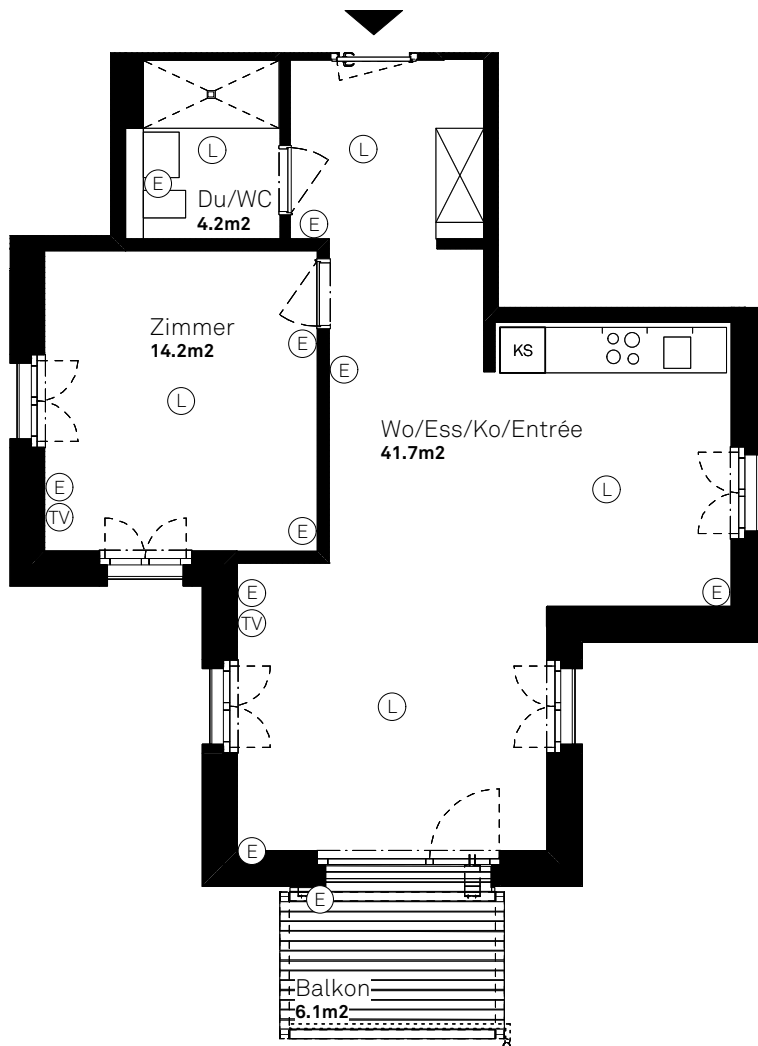

0 1.0 2.0 5.0m

Ersatzneubau Siedlung Helen Keller

2½-Zimmer-Wohnung

B_106 - B_606

Wohnungsfläche 60.09 m²

Siedlung Helen Keller
Helen-Keller-Strasse 4a-4d
8051 Zürich

- ⓔ Steckdosen
- Ⓣ Multimediadose (TV/Telefon)
- Ⓛ Leuchtenstelle Decke