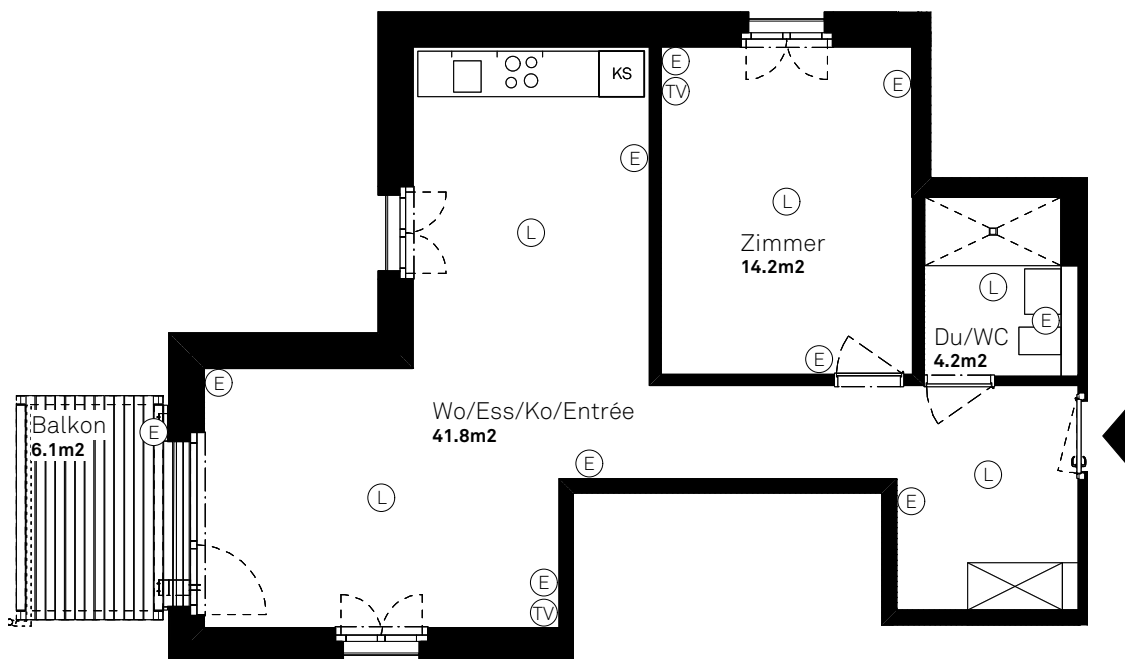

Ersatzneubau Siedlung Helen Keller

2½-Zimmer-Wohnung

B_102 - B_602

Wohnungsfläche 60.28 m²

Siedlung Helen Keller
Helen-Keller-Strasse 4a-4d
8051 Zürich

- ⓔ Steckdosen
- Ⓣ Multimediadose (TV/Telefon)
- Ⓛ Leuchtenstelle Decke

Die Wohnungen können zur Planangabe leicht abweichen.