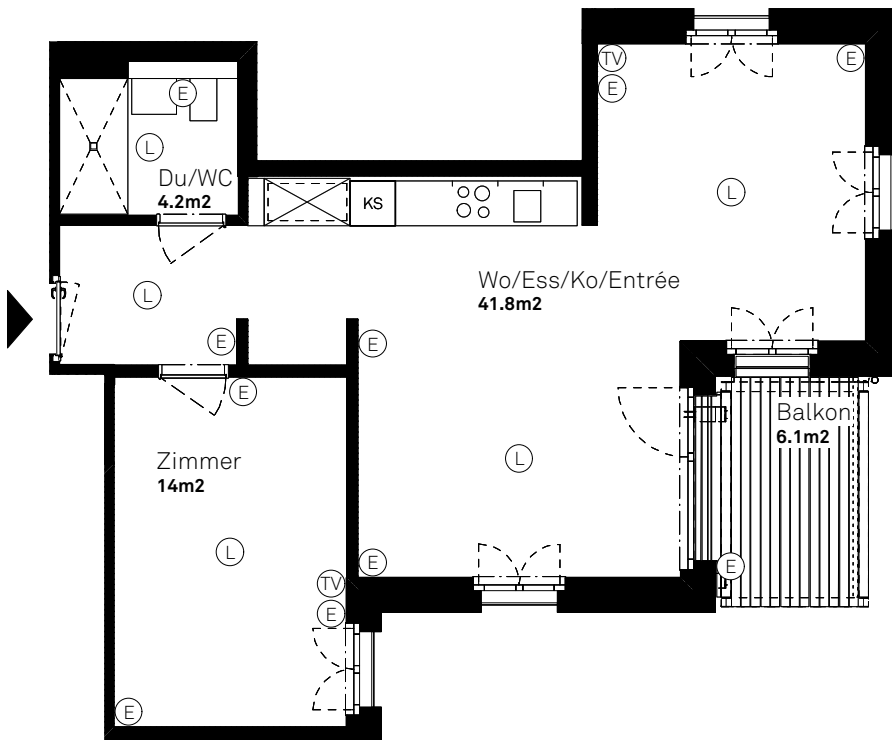

- ⓔ Steckdosen
- Ⓣ Multimediadose (TV/Telefon)
- Ⓛ Leuchtenstelle Decke

Die Wohnungen können zur Planangabe leicht abweichen.

Ersatzneubau Siedlung Helen Keller

2½-Zimmer-Wohnung

B_102 - B_602

Wohnungsfläche 60.28 m²

2½-Zimmer-Wohnung

B_105 - B_605

Wohnungsfläche 60.01 m²

Siedlung Helen Keller
Helen-Keller-Strasse 4a-4d
8051 Zürich

- ⓔ Steckdosen
- Ⓥ Multimediadose (TV/Telefon)
- Ⓛ Leuchtenstelle Decke

Die Wohnungen können zur Planangabe leicht abweichen.