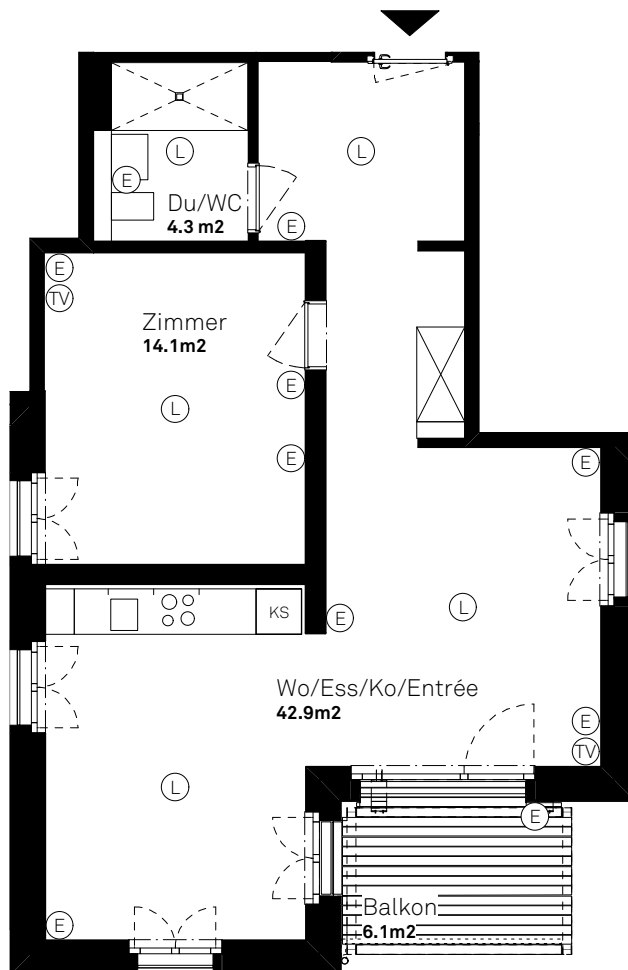

Ersatzneubau Siedlung Helen Keller

2½-Zimmer-Wohnung

A_105 - A_605

Wohnungsfläche 61.2 m²

Siedlung Helen Keller
Helen-Keller-Strasse 4a-4d
8051 Zürich

- ⓔ Steckdosen
- Ⓥ Multimediadose (TV/Telefon)
- Ⓛ Leuchtenstelle Decke

Die Wohnungen können zur Planangabe leicht abweichen.