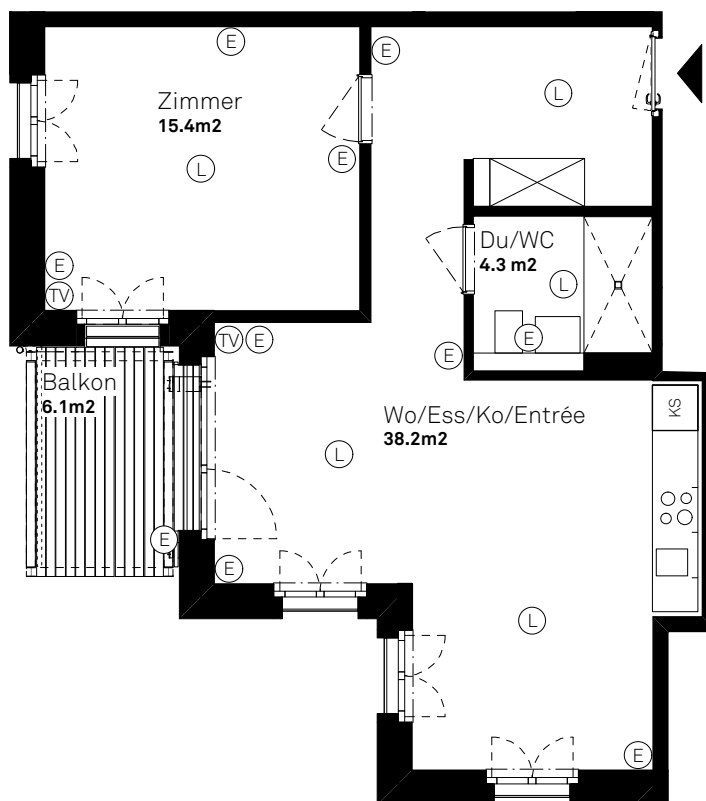

- ⓔ Steckdosen
- Ⓥ Multimediadose (TV/Telefon)
- Ⓛ Leuchtenstelle Decke

Die Wohnungen können zur Planangabe leicht abweichen.

Ersatzneubau Siedlung Helen Keller

2½-Zimmer-Wohnung

A_103 - A_603

Wohnungsfläche 61.11 m²

2-Zimmer-Wohnung

A_106 - A_606

Wohnungsfläche 57.9 m²

Siedlung Helen Keller
Helen-Keller-Strasse 4a-4d
8051 Zürich

- ⓔ Steckdosen
- Ⓣ Multimediadose (TV/Telefon)
- Ⓛ Leuchtenstelle Decke

Die Wohnungen können zur Planangabe leicht abweichen.