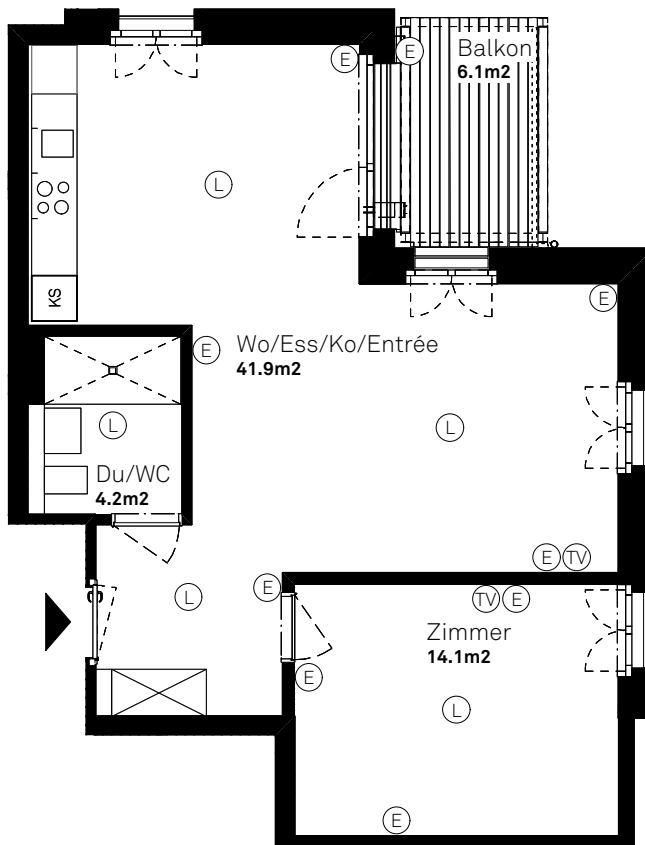

Die Wohnungen können zur Planangabe leicht abweichen.

Ersatzneubau Siedlung Helen Keller

1½-Zimmer-Wohnung

B_3 - B_603

Wohnungsfläche 46.49 m²

Siedlung Helen Keller
Helen-Keller-Strasse 4a-4d
8051 Zürich

- ⓔ Steckdosen
- Ⓣ Multimediale Dose (TV/Telefon)
- Ⓛ Leuchtenstelle Decke

Die Wohnungen können zur Planangabe leicht abweichen.

Ersatzneubau Siedlung Helen Keller

2½-Zimmer-Wohnung

B_4 - B_604

Wohnungsfläche 60.16 m²

Siedlung Helen Keller
Helen-Keller-Strasse 4a-4d
8051 Zürich

- ⓔ Steckdosen
- Ⓣ Multimediadose (TV/Telefon)
- Ⓛ Leuchtenstelle Decke

Die Wohnungen können zur Planangabe leicht abweichen.

Ersatzneubau Siedlung Helen Keller

2½-Zimmer-Wohnung

B_101 - B_601

Wohnungsfläche 60.11 m²

Siedlung Helen Keller
Helen-Keller-Strasse 4a-4d
8051 Zürich