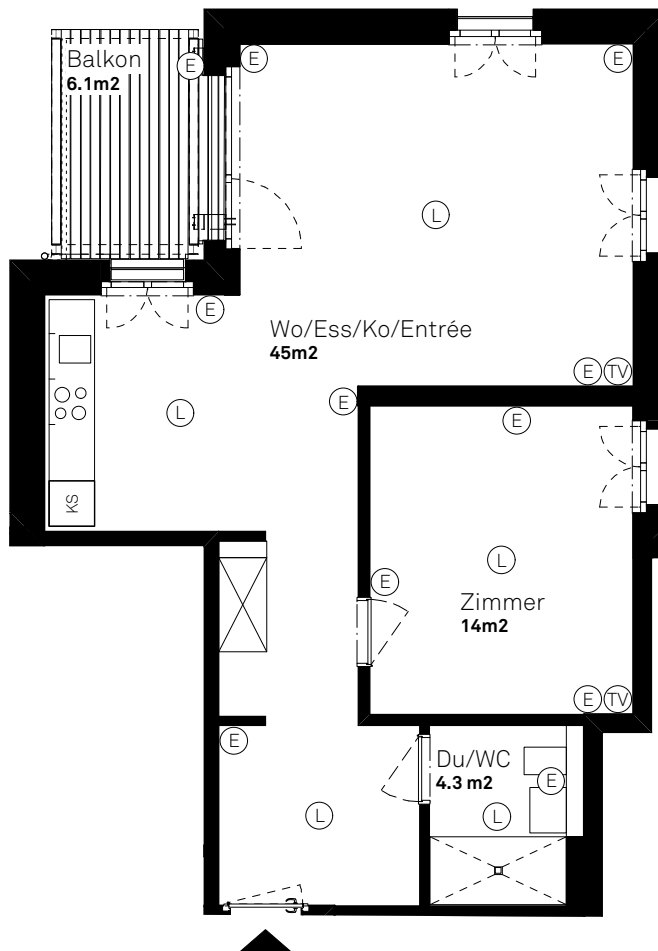

Ersatzneubau Siedlung Helen Keller

3-Zimmer-Wohnung

A_101 - A_601

Wohnungsfläche 72.6 m²

Siedlung Helen Keller
Helen-Keller-Strasse 4a-4d
8051 Zürich

- ⓔ Steckdosen
- Ⓥ Multimediadose (TV/Telefon)
- Ⓛ Leuchtenstelle Decke

Die Wohnungen können zur Planangabe leicht abweichen.

Ersatzneubau Siedlung Helen Keller

2½-Zimmer-Wohnung

A_102 - A_602

Wohnungsfläche 63.28 m²

Siedlung Helen Keller
Helen-Keller-Strasse 4a-4d
8051 Zürich

- ⓔ Steckdosen
- Ⓥ Multimediadose (TV/Telefon)
- Ⓛ Leuchtenstelle Decke

Die Wohnungen können zur Planangabe leicht abweichen.

Ersatzneubau Siedlung Helen Keller

2½-Zimmer-Wohnung

A_103 - A_603

Wohnungsfläche 61.11 m²

Siedlung Helen Keller
Helen-Keller-Strasse 4a-4d
8051 Zürich

- ⓔ Steckdosen
- Ⓥ Multimediadose (TV/Telefon)
- Ⓛ Leuchtenstelle Decke

Ersatzneubau Siedlung Helen Keller

2½-Zimmer-Wohnung

A_105 - A_605

Wohnungsfläche 61.2 m²