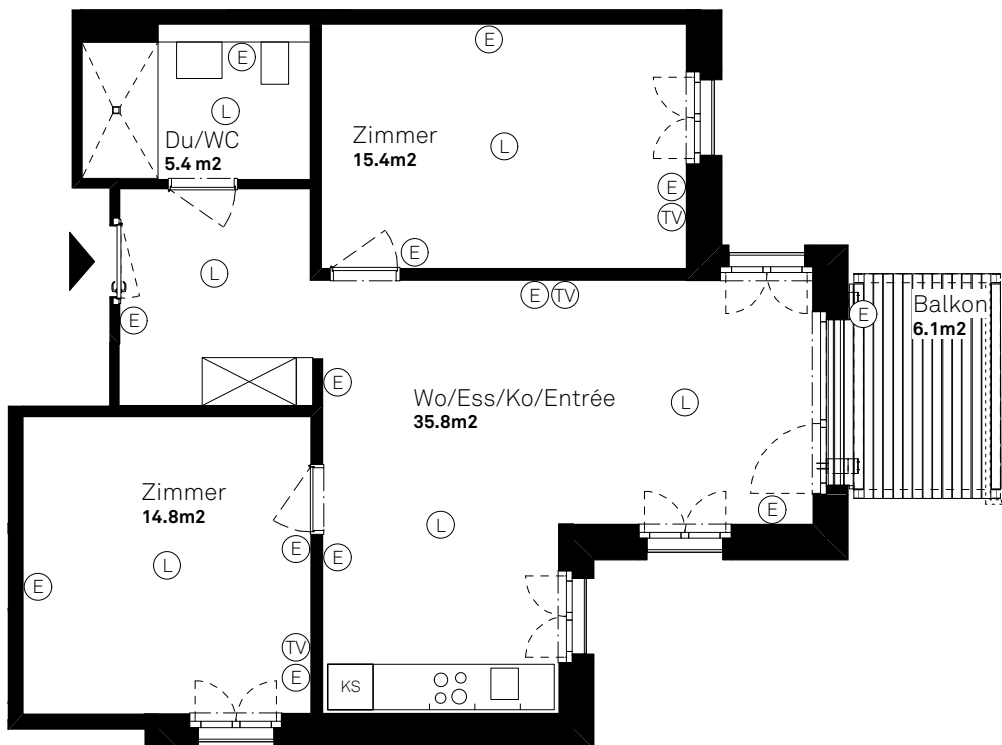

2-Zimmer-Wohnung

A_106 - A_606

Wohnungsfläche 57.9 m²

Siedlung Helen Keller
Helen-Keller-Strasse 4a-4d
8051 Zürich

- ⓔ Steckdosen
- Ⓣ Multimediadose (TV/Telefon)
- Ⓛ Leuchtenstelle Decke

Die Wohnungen können zur Planangabe leicht abweichen.

Ersatzneubau Siedlung Helen Keller

3-Zimmer-Wohnung

A_204 - A_604

Wohnungsfläche 71.38 m²

Siedlung Helen Keller
Helen-Keller-Strasse 4a-4d
8051 Zürich

- ⓔ Steckdosen
- Ⓥ Multimediadose (TV/Telefon)
- Ⓛ Leuchtenstelle Decke

Die Wohnungen können zur Planangabe leicht abweichen.

Ersatzneubau Siedlung Helen Keller

1½-Zimmer-Wohnung

B_3 - B_603

Wohnungsfläche 46.49 m²

Siedlung Helen Keller
Helen-Keller-Strasse 4a-4d
8051 Zürich

- ⓔ Steckdosen
- Ⓣ Multimediale Dose (TV/Telefon)
- Ⓛ Leuchtenstelle Decke

Die Wohnungen können zur Planangabe leicht abweichen.

Ersatzneubau Siedlung Helen Keller

2½-Zimmer-Wohnung

B_4 - B_604

Wohnungsfläche 60.16 m²

Siedlung Helen Keller
Helen-Keller-Strasse 4a-4d
8051 Zürich

- ⓔ Steckdosen
- Ⓣ Multimediadose (TV/Telefon)
- Ⓛ Leuchtenstelle Decke