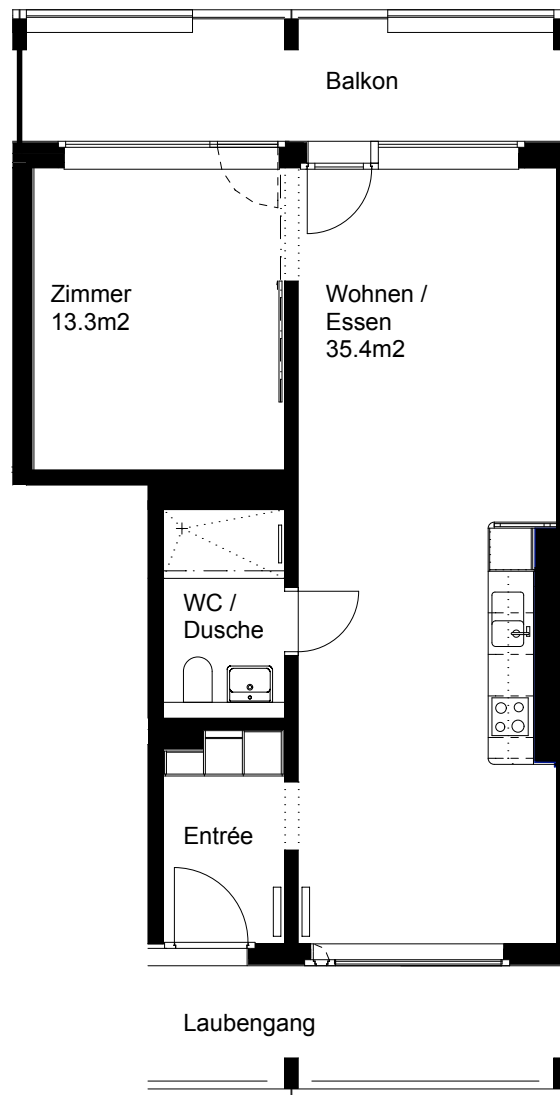

Siedlung Grünau

1 ½ Zimmer-Wohnung Typ A Wohnungsfläche 43 m²

Siedlung Grünau
Meierwiesenstrasse 38
8064 Zürich

1m 5m

Siedlung Grünau

1 ½ Zimmer-Wohnung Typ B Wohnungsfläche 45 m²

Siedlung Grünau
Meierwiesenstrasse 38
8064 Zürich

1m 5m

Siedlung Grünau

1 ½ Zimmer-Wohnung Typ C Wohnungsfläche 43 m²

Siedlung Grünau
Meierwiesenstrasse 38
8064 Zürich

1m

5m

Siedlung Grünau

2 ½ Zimmer-Wohnung

Typ A Wohnungsfläche 57 m²

Siedlung Grünau
Meierwiesenstrasse 38
8064 Zürich

1m

5m

Siedlung Grünau

2 ½ Zimmer-Wohnung

Typ B Wohnungsfläche 57 m²

Siedlung Grünau
Meierwiesenstrasse 38
8064 Zürich

1m

5m

Siedlung Grünau

2 ½ Zimmer-Wohnung

Typ C Wohnungsfläche 65 m²

Siedlung Grünau
Meierwiesenstrasse 38
8064 Zürich

1m 5m

Siedlung Grünau