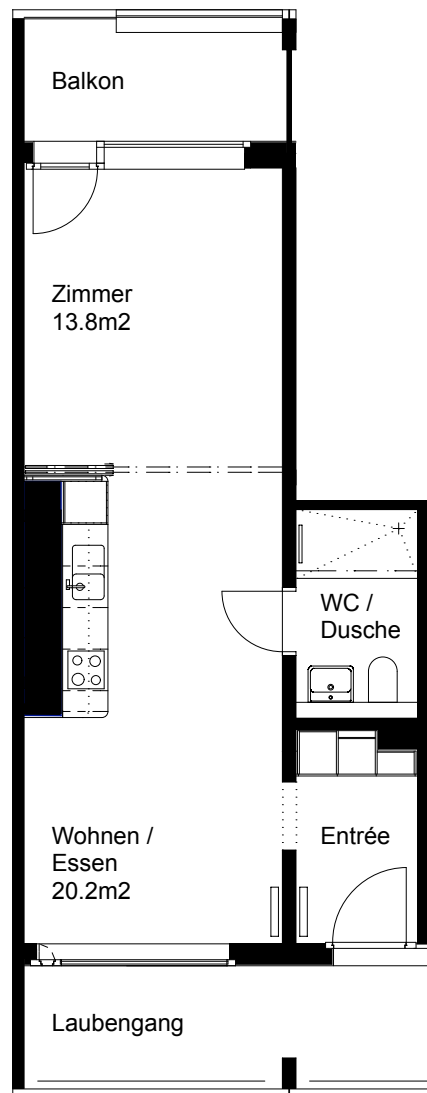

Siedlung Grünau

1 ½ Zimmer-Wohnung Typ A Wohnungsfläche 43 m²

Siedlung Grünau
Meierwiesenstrasse 38
8064 Zürich

1m 5m

Siedlung Grünau

1 ½ Zimmer-Wohnung Typ B Wohnungsfläche 45 m²

Siedlung Grünau
Meierwiesenstrasse 38
8064 Zürich

1m 5m

Siedlung Grünau

1 ½ Zimmer-Wohnung Typ C Wohnungsfläche 43 m²

Siedlung Grünau
Meierwiesenstrasse 38
8064 Zürich

1m

5m

Siedlung Grünau

2 ½ Zimmer-Wohnung

Typ A Wohnungsfläche 57 m²

Siedlung Grünau
Meierwiesenstrasse 38
8064 Zürich

1m

5m

Siedlung Grünau

2 ½ Zimmer-Wohnung

Typ B Wohnungsfläche 57 m²

Siedlung Grünau
Meierwiesenstrasse 38
8064 Zürich

1m

5m

Siedlung Grünau

2 ½ Zimmer-Wohnung

Typ C Wohnungsfläche 65 m²

Siedlung Grünau
Meierwiesenstrasse 38
8064 Zürich

1m 5m

Siedlung Grünau