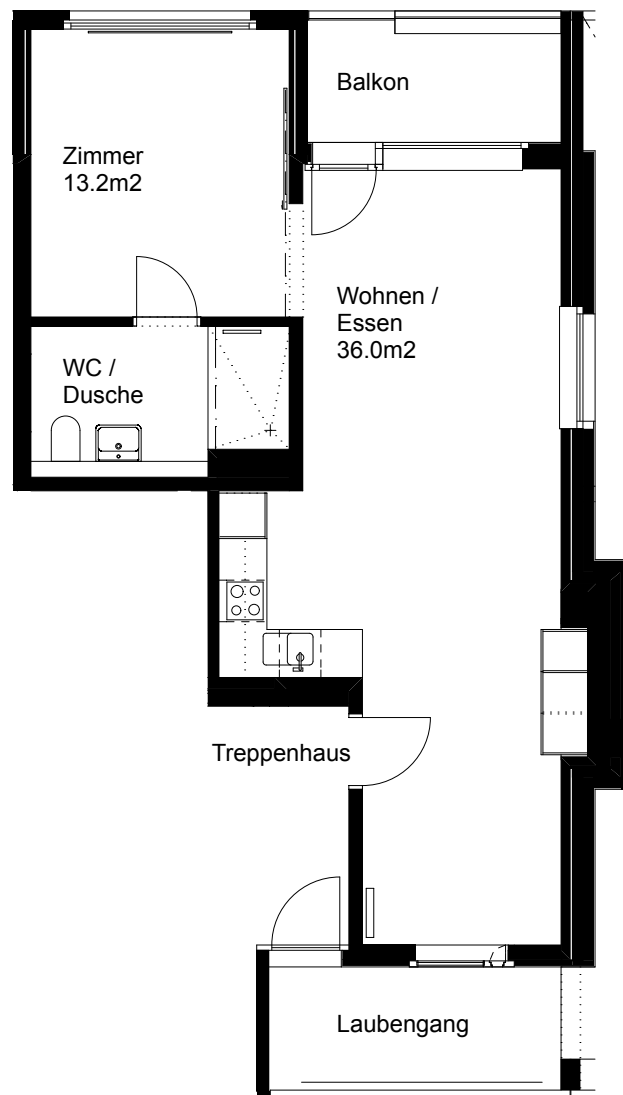

1m

5m

Siedlung Grünau

2 ½ Zimmer-Wohnung

Typ C Wohnungsfläche 65 m²

Siedlung Grünau
Meierwiesenstrasse 38
8064 Zürich

1m 5m

Siedlung Grünau

2 ½ Zimmer-Wohnung

Typ D Wohnungsfläche 56 m²

Siedlung Grünau
Meierwiesenstrasse 38
8064 Zürich

1m 5m

Siedlung Grünau

2 ½ Zimmer-Wohnung

Typ E Wohnungsfläche 56 m²

Siedlung Grünau
Meierwiesenstrasse 38
8064 Zürich

Siedlung Grünau

2 Zimmer-Wohnung klein

Typ A Wohnungsfläche 50 m²

Siedlung Grünau
Meierwiesenstrasse 38
8064 Zürich

1m 5m

Siedlung Grünau

3 ½ Zimmer-Wohnung Typ A Wohnungsfläche 83 m²

Siedlung Grünau
Meierwiesenstrasse 38
8064 Zürich

1m 5m

Siedlung Grünau

3 ½ Zimmer-Wohnung

Typ B Wohnungsfläche 83 m²

Siedlung Grünau
Meierwiesenstrasse 38
8064 Zürich

1m 5m