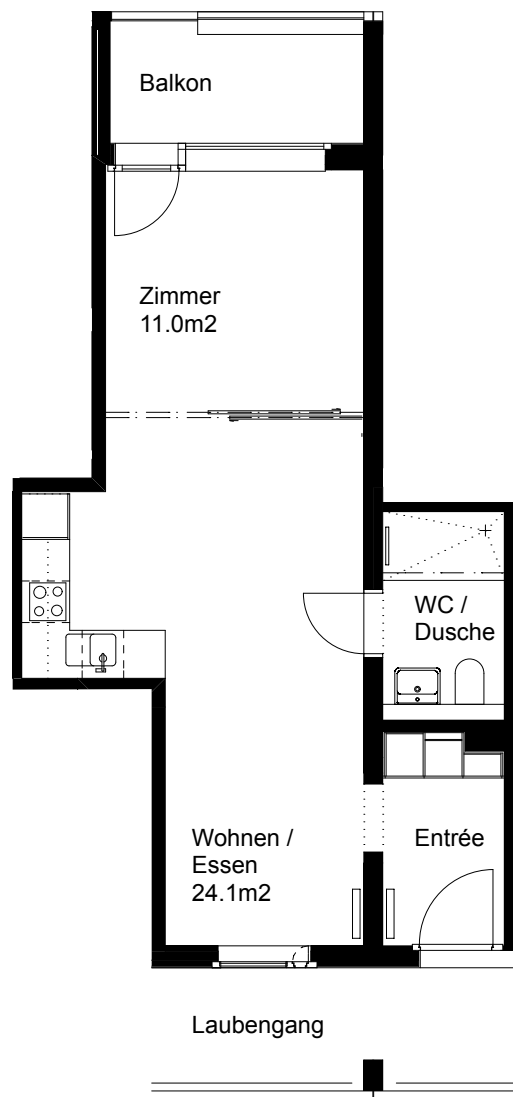

Siedlung Grünau

1 ½ Zimmer-Wohnung Typ A Wohnungsfläche 43 m²

Siedlung Grünau
Meierwiesenstrasse 38
8064 Zürich

1m 5m

Siedlung Grünau

1 ½ Zimmer-Wohnung Typ B Wohnungsfläche 45 m²

Siedlung Grünau
Meierwiesenstrasse 38
8064 Zürich

1m 5m

Siedlung Grünau

1 ½ Zimmer-Wohnung Typ C Wohnungsfläche 43 m²

Siedlung Grünau
Meierwiesenstrasse 38
8064 Zürich

1m

5m

Siedlung Grünau

2 ½ Zimmer-Wohnung

Typ A Wohnungsfläche 57 m²

Siedlung Grünau
Meierwiesenstrasse 38
8064 Zürich

1m

5m

Siedlung Grünau

2 ½ Zimmer-Wohnung

Typ B Wohnungsfläche 57 m²

Siedlung Grünau
Meierwiesenstrasse 38
8064 Zürich

1m

5m

Siedlung Grünau

2 ½ Zimmer-Wohnung

Typ C Wohnungsfläche 65 m²

Siedlung Grünau
Meierwiesenstrasse 38
8064 Zürich

1m 5m

Siedlung Grünau