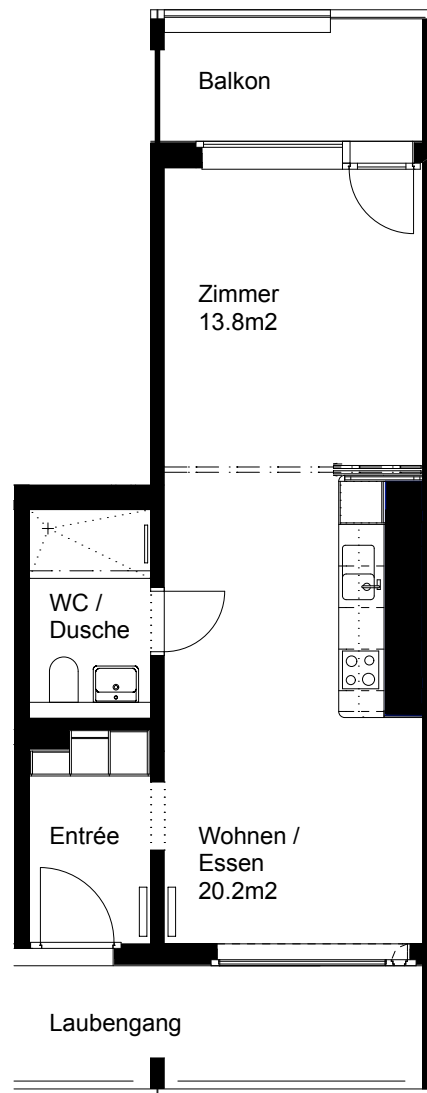

Siedlung Grünau

1 ½ Zimmer-Wohnung Typ A Wohnungsfläche 43 m²

Siedlung Grünau
Meierwiesenstrasse 38
8064 Zürich

1m 5m

Siedlung Grünau

1 ½ Zimmer-Wohnung Typ B Wohnungsfläche 45 m²

Siedlung Grünau
Meierwiesenstrasse 38
8064 Zürich

1m 5m

Siedlung Grünau

1 ½ Zimmer-Wohnung Typ C Wohnungsfläche 43 m²

Siedlung Grünau
Meierwiesenstrasse 38
8064 Zürich

1m

5m

Siedlung Grünau

2 ½ Zimmer-Wohnung

Typ A Wohnungsfläche 57 m²

Siedlung Grünau
Meierwiesenstrasse 38
8064 Zürich

1m

5m

Siedlung Grünau

2 ½ Zimmer-Wohnung

Typ B Wohnungsfläche 57 m²

Siedlung Grünau
Meierwiesenstrasse 38
8064 Zürich

1m

5m

Siedlung Grünau

2 ½ Zimmer-Wohnung

Typ C Wohnungsfläche 65 m²

Siedlung Grünau
Meierwiesenstrasse 38
8064 Zürich

1m 5m

Siedlung Grünau