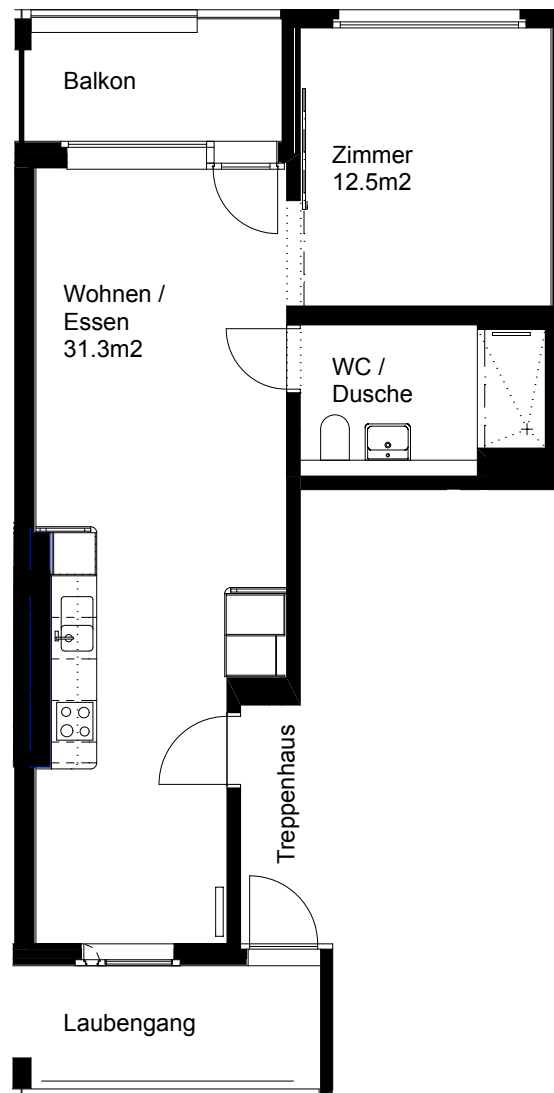

1m

5m

Siedlung Grünau

2 ½ Zimmer-Wohnung

Typ C Wohnungsfläche 65 m²

Siedlung Grünau
Meierwiesenstrasse 38
8064 Zürich

1m 5m

Siedlung Grünau

2 ½ Zimmer-Wohnung

Typ D Wohnungsfläche 56 m²

Siedlung Grünau
Meierwiesenstrasse 38
8064 Zürich

1m 5m

Siedlung Grünau

2 ½ Zimmer-Wohnung

Typ E Wohnungsfläche 56 m²

Siedlung Grünau
Meierwiesenstrasse 38
8064 Zürich

Siedlung Grünau

2 Zimmer-Wohnung klein

Typ A Wohnungsfläche 50 m²

Siedlung Grünau
Meierwiesenstrasse 38
8064 Zürich

1m 5m

Siedlung Grünau

3 ½ Zimmer-Wohnung Typ A Wohnungsfläche 83 m²

Siedlung Grünau
Meierwiesenstrasse 38
8064 Zürich

1m 5m

Siedlung Grünau

3 ½ Zimmer-Wohnung

Typ B Wohnungsfläche 83 m²

Siedlung Grünau
Meierwiesenstrasse 38
8064 Zürich

1m 5m