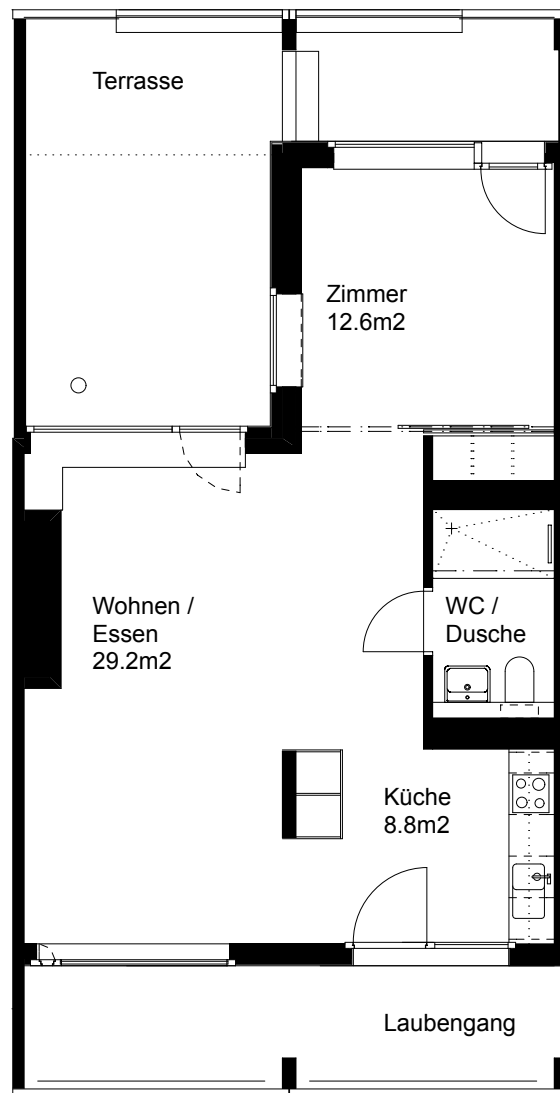

Typ A Wohnungsfläche 57 m²

Siedlung Grünau
Meierwiesenstrasse 38
8064 Zürich

1m

5m

Siedlung Grünau

2 ½ Zimmer-Wohnung

Typ B Wohnungsfläche 57 m²

Siedlung Grünau
Meierwiesenstrasse 38
8064 Zürich

1m

5m

Siedlung Grünau

2 ½ Zimmer-Wohnung

Typ C Wohnungsfläche 65 m²

Siedlung Grünau
Meierwiesenstrasse 38
8064 Zürich

1m 5m

Siedlung Grünau

2 ½ Zimmer-Wohnung

Typ D Wohnungsfläche 56 m²

Siedlung Grünau
Meierwiesenstrasse 38
8064 Zürich

1m 5m

Siedlung Grünau

2 ½ Zimmer-Wohnung

Typ E Wohnungsfläche 56 m²

Siedlung Grünau
Meierwiesenstrasse 38
8064 Zürich

Siedlung Grünau

2 Zimmer-Wohnung klein

Typ A Wohnungsfläche 50 m²

Siedlung Grünau
Meierwiesenstrasse 38
8064 Zürich

1m 5m

Siedlung Grünau

3 ½ Zimmer-Wohnung Typ A Wohnungsfläche 83 m²

Siedlung Grünau
Meierwiesenstrasse 38
8064 Zürich