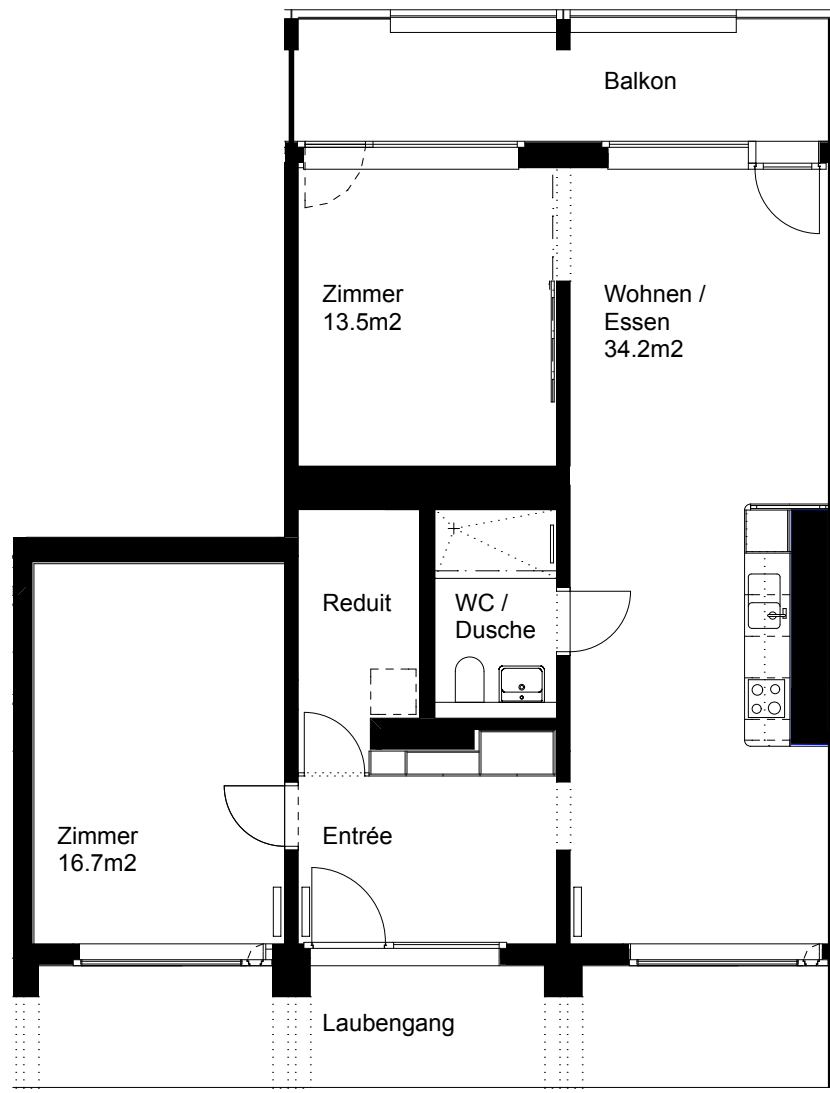

1m

5m

Siedlung Grünau

2 ½ Zimmer-Wohnung

Typ C Wohnungsfläche 65 m²

Siedlung Grünau
Meierwiesenstrasse 38
8064 Zürich

1m 5m

Siedlung Grünau

2 ½ Zimmer-Wohnung

Typ D Wohnungsfläche 56 m²

Siedlung Grünau
Meierwiesenstrasse 38
8064 Zürich

1m 5m

Siedlung Grünau

2 ½ Zimmer-Wohnung

Typ E Wohnungsfläche 56 m²

Siedlung Grünau
Meierwiesenstrasse 38
8064 Zürich

Siedlung Grünau

2 Zimmer-Wohnung klein

Typ A Wohnungsfläche 50 m²

Siedlung Grünau
Meierwiesenstrasse 38
8064 Zürich

1m 5m

Siedlung Grünau

3 ½ Zimmer-Wohnung Typ A Wohnungsfläche 83 m²

Siedlung Grünau
Meierwiesenstrasse 38
8064 Zürich

1m 5m

Siedlung Grünau

3 ½ Zimmer-Wohnung

Typ B Wohnungsfläche 83 m²

Siedlung Grünau
Meierwiesenstrasse 38
8064 Zürich

1m 5m