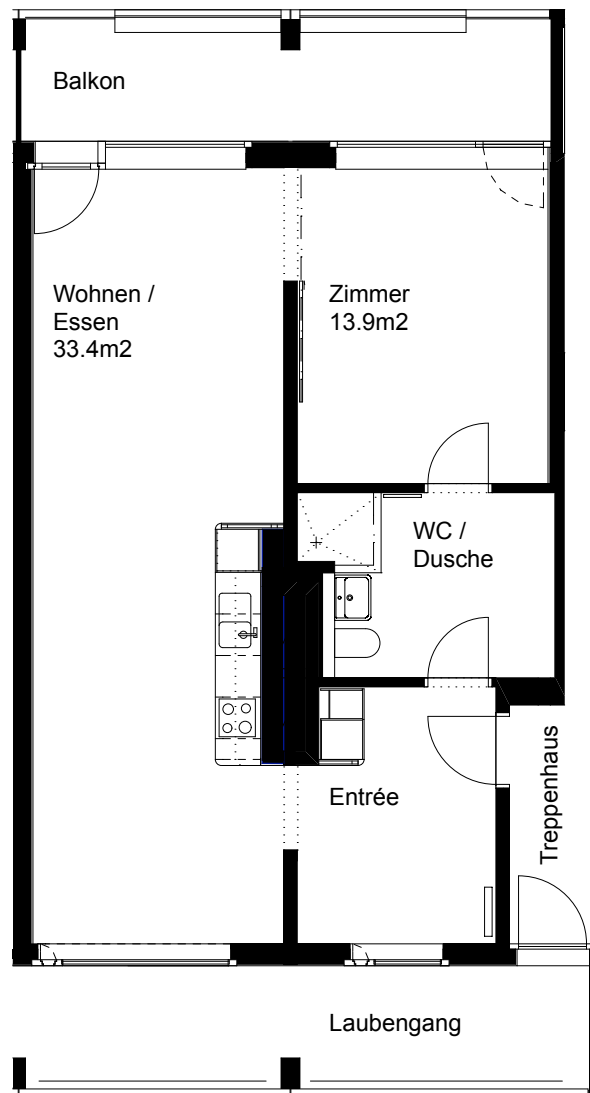

Typ A Wohnungsfläche 57 m²

Siedlung Grünau
Meierwiesenstrasse 38
8064 Zürich

1m

5m

Siedlung Grünau

2 ½ Zimmer-Wohnung

Typ B Wohnungsfläche 57 m²

Siedlung Grünau
Meierwiesenstrasse 38
8064 Zürich

1m

5m

Siedlung Grünau

2 ½ Zimmer-Wohnung

Typ C Wohnungsfläche 65 m²

Siedlung Grünau
Meierwiesenstrasse 38
8064 Zürich

1m 5m

Siedlung Grünau

2 ½ Zimmer-Wohnung

Typ D Wohnungsfläche 56 m²

Siedlung Grünau
Meierwiesenstrasse 38
8064 Zürich

1m 5m

Siedlung Grünau

2 ½ Zimmer-Wohnung

Typ E Wohnungsfläche 56 m²

Siedlung Grünau
Meierwiesenstrasse 38
8064 Zürich

Siedlung Grünau

2 Zimmer-Wohnung klein

Typ A Wohnungsfläche 50 m²

Siedlung Grünau
Meierwiesenstrasse 38
8064 Zürich

1m 5m

Siedlung Grünau

3 ½ Zimmer-Wohnung Typ A Wohnungsfläche 83 m²

Siedlung Grünau
Meierwiesenstrasse 38
8064 Zürich