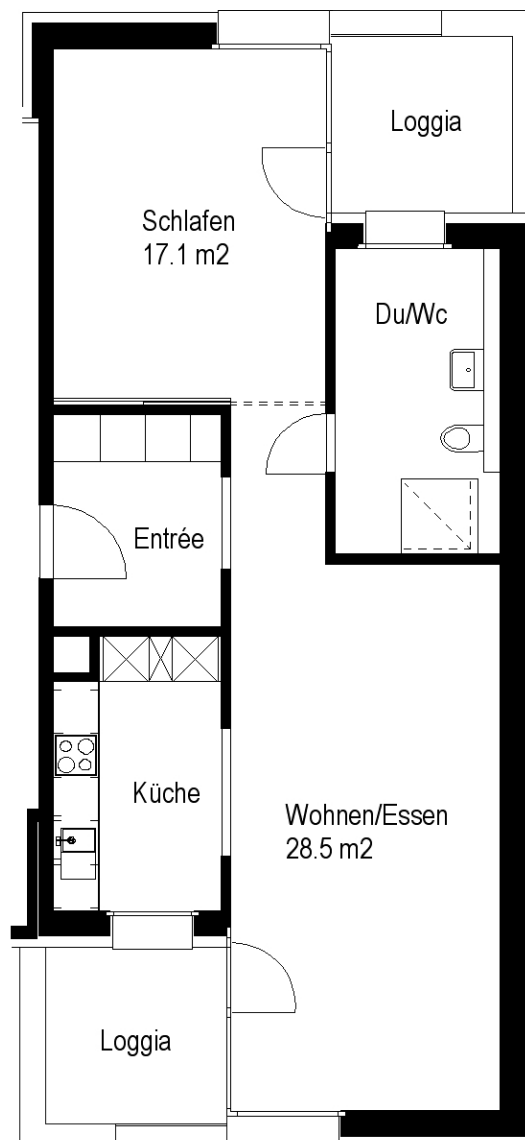

2 Zimmer-Wohnung

Typ A Wohnungsfläche 55.0 m²

 5 m

Die Wohnungen können zur Planangabe leicht abweichen

Siedlung Gladbachstrasse

Gladbachstrasse 126/128, 8044 Zürich

2 Zimmer-Wohnung

Typ B Wohnungsfläche 55.0 m²

 5 m

Die Wohnungen können zur Planangabe leicht abweichen

Siedlung Gladbachstrasse

Gladbachstrasse 126/128, 8044 Zürich

2 Zimmer-Wohnung

Typ D Wohnungsfläche 55.0 m²

 5 m

Die Wohnungen können zur Planangabe leicht abweichen

Siedlung Gladbachstrasse

Gladbachstrasse 126/128, 8044 Zürich

2 ½ Zimmer-Wohnung

Typ A Wohnungsfläche 68.4 m²

 5 m

Die Wohnungen können zur Planangabe leicht abweichen

Siedlung Gladbachstrasse

Gladbachstrasse 126/128, 8044 Zürich

2 ½ Zimmer-Wohnung

Typ B Wohnungsfläche 68.9 m²

 5 m

Die Wohnungen können zur Planangabe leicht abweichen

Siedlung Gladbachstrasse

Gladbachstrasse 126/128, 8044 Zürich

2 ½ Zimmer-Wohnung

Typ C Wohnungsfläche 66.3 m²