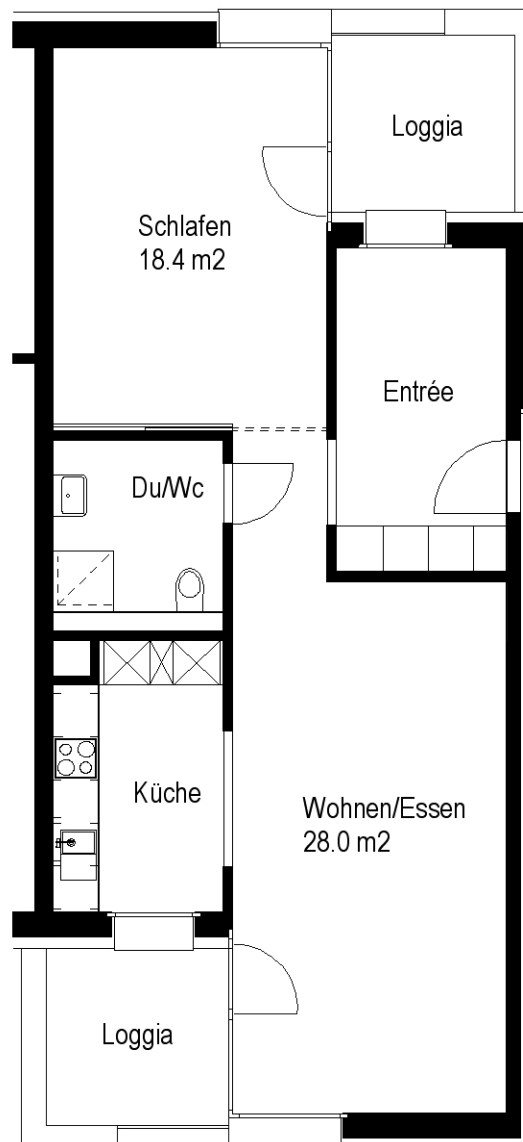

 5 m

Die Wohnungen können zur Planangabe leicht abweichen

Siedlung Gladbachstrasse

Gladbachstrasse 126/128, 8044 Zürich

2 Zimmer-Wohnung

Typ D Wohnungsfläche 55.0 m²

 5 m

Die Wohnungen können zur Planangabe leicht abweichen

Siedlung Gladbachstrasse

Gladbachstrasse 126/128, 8044 Zürich

2 ½ Zimmer-Wohnung

Typ A Wohnungsfläche 68.4 m²

 5 m

Die Wohnungen können zur Planangabe leicht abweichen

Siedlung Gladbachstrasse

Gladbachstrasse 126/128, 8044 Zürich

2 ½ Zimmer-Wohnung

Typ B Wohnungsfläche 68.9 m²

 5 m

Die Wohnungen können zur Planangabe leicht abweichen

Siedlung Gladbachstrasse

Gladbachstrasse 126/128, 8044 Zürich

2 ½ Zimmer-Wohnung

Typ C Wohnungsfläche 66.3 m²

 5 m

Die Wohnungen können zur Planangabe leicht abweichen

Siedlung Gladbachstrasse

Gladbachstrasse 126/128, 8044 Zürich

2 ½ Zimmer-Wohnung

Typ D Wohnungsfläche 66.3 m²

 5 m

Die Wohnungen können zur Planangabe leicht abweichen