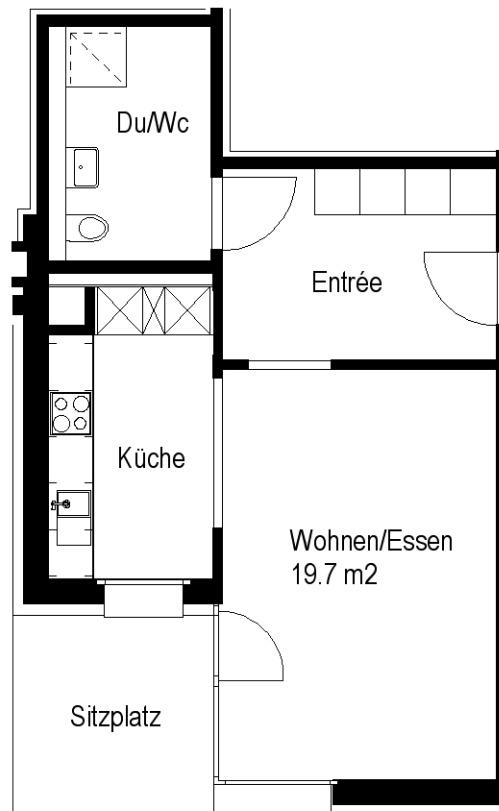

Siedlung Gladbachstrasse

Gladbachstrasse 126/128, 8044 Zürich

1 ½ Zimmer-Wohnung

Typ A Wohnungsfläche 45.0 m²

Die Wohnungen können zur Planangabe leicht abweichen

Siedlung Gladbachstrasse

Gladbachstrasse 126/128, 8044 Zürich

2 Zimmer-Wohnung

Typ A Wohnungsfläche 55.0 m²

 5 m

Die Wohnungen können zur Planangabe leicht abweichen

Siedlung Gladbachstrasse

Gladbachstrasse 126/128, 8044 Zürich

2 Zimmer-Wohnung

Typ B Wohnungsfläche 55.0 m²

 5 m

Die Wohnungen können zur Planangabe leicht abweichen

Siedlung Gladbachstrasse

Gladbachstrasse 126/128, 8044 Zürich

2 Zimmer-Wohnung

Typ D Wohnungsfläche 55.0 m²

 5 m

Die Wohnungen können zur Planangabe leicht abweichen

Siedlung Gladbachstrasse

Gladbachstrasse 126/128, 8044 Zürich

2 ½ Zimmer-Wohnung

Typ A Wohnungsfläche 68.4 m²

 5 m

Die Wohnungen können zur Planangabe leicht abweichen

Siedlung Gladbachstrasse

Gladbachstrasse 126/128, 8044 Zürich