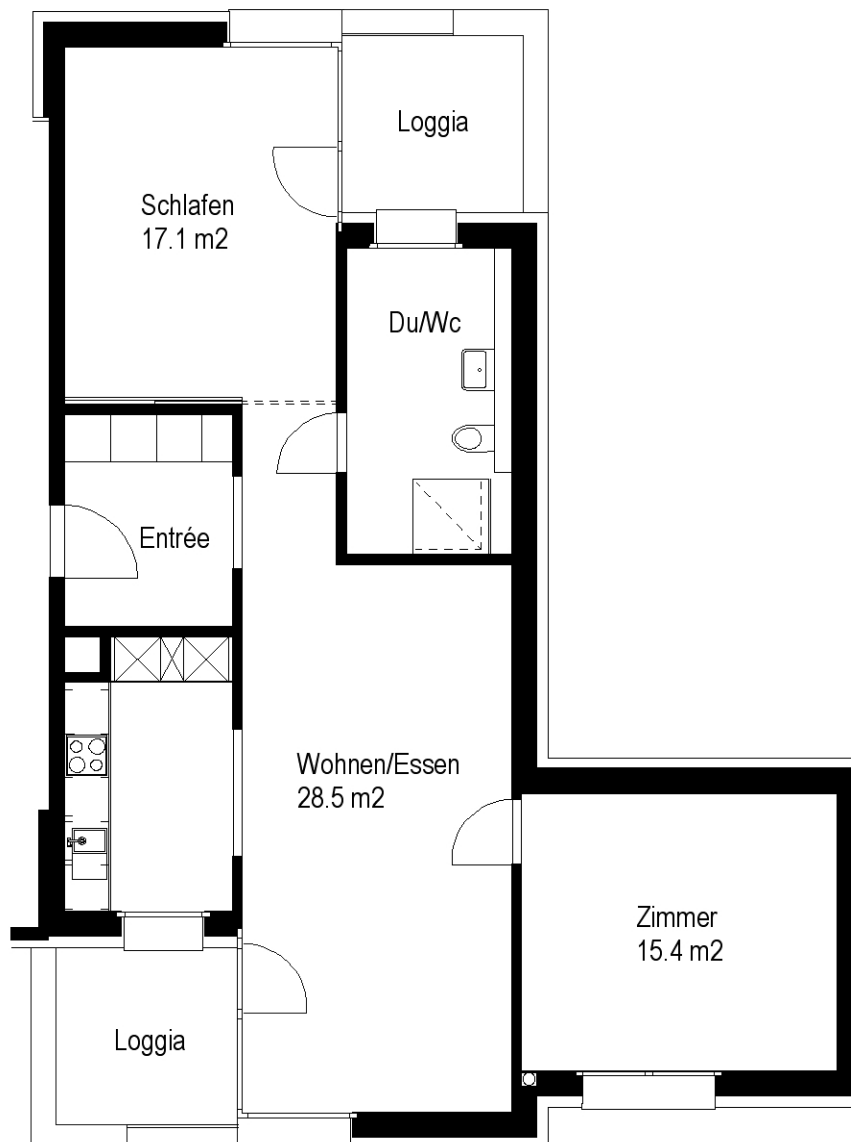

2 ½ Zimmer-Wohnung

Typ B Wohnungsfläche 68.9 m²

 5 m

Die Wohnungen können zur Planangabe leicht abweichen

Siedlung Gladbachstrasse

Gladbachstrasse 126/128, 8044 Zürich

2 ½ Zimmer-Wohnung

Typ C Wohnungsfläche 66.3 m²

 5 m

Die Wohnungen können zur Planangabe leicht abweichen

Siedlung Gladbachstrasse

Gladbachstrasse 126/128, 8044 Zürich

2 ½ Zimmer-Wohnung

Typ D Wohnungsfläche 66.3 m²

 5 m

Die Wohnungen können zur Planangabe leicht abweichen

Siedlung Gladbachstrasse

Gladbachstrasse 126/128, 8044 Zürich

3 ½ Zimmer-Wohnung

Typ A Wohnungsfläche 84.6 m²

 5 m

Die Wohnungen können zur Planangabe leicht abweichen

Siedlung Gladbachstrasse

Gladbachstrasse 126/128, 8044 Zürich

3 ½ Zimmer-Wohnung

Typ B Wohnungsfläche 83.8 m²

 5 m

Die Wohnungen können zur Planangabe leicht abweichen