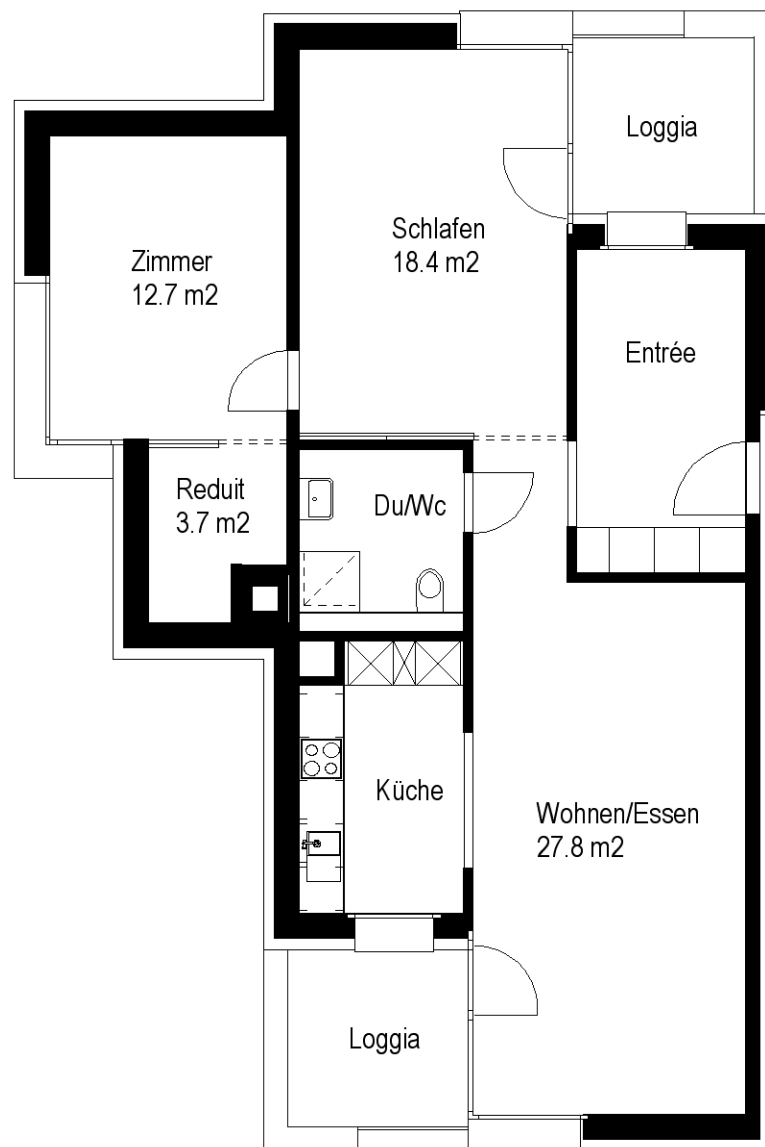

Siedlung Gladbachstrasse

Gladbachstrasse 126/128, 8044 Zürich

2 ½ Zimmer-Wohnung

Typ A Wohnungsfläche 68.4 m²

 5 m

Die Wohnungen können zur Planangabe leicht abweichen

Siedlung Gladbachstrasse

Gladbachstrasse 126/128, 8044 Zürich

2 ½ Zimmer-Wohnung

Typ B Wohnungsfläche 68.9 m²

 5 m

Die Wohnungen können zur Planangabe leicht abweichen

Siedlung Gladbachstrasse

Gladbachstrasse 126/128, 8044 Zürich

2 ½ Zimmer-Wohnung

Typ C Wohnungsfläche 66.3 m²

 5 m

Die Wohnungen können zur Planangabe leicht abweichen

Siedlung Gladbachstrasse

Gladbachstrasse 126/128, 8044 Zürich

2 ½ Zimmer-Wohnung

Typ D Wohnungsfläche 66.3 m²

 5 m

Die Wohnungen können zur Planangabe leicht abweichen

Siedlung Gladbachstrasse

Gladbachstrasse 126/128, 8044 Zürich

3 ½ Zimmer-Wohnung

Typ A Wohnungsfläche 84.6 m²

 5 m

Die Wohnungen können zur Planangabe leicht abweichen

Siedlung Gladbachstrasse

Gladbachstrasse 126/128, 8044 Zürich