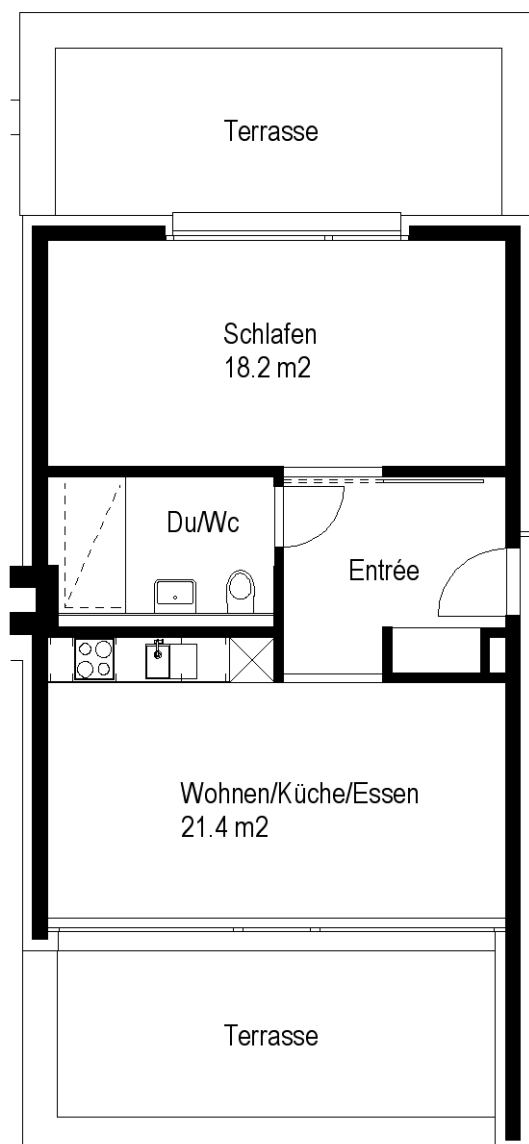

Siedlung Gladbachstrasse

Gladbachstrasse 126/128, 8044 Zürich

1 ½ Zimmer-Wohnung

Typ A Wohnungsfläche 45.0 m²

Die Wohnungen können zur Planangabe leicht abweichen

Siedlung Gladbachstrasse

Gladbachstrasse 126/128, 8044 Zürich

2 Zimmer-Wohnung

Typ A Wohnungsfläche 55.0 m²

 5 m

Die Wohnungen können zur Planangabe leicht abweichen

Siedlung Gladbachstrasse

Gladbachstrasse 126/128, 8044 Zürich

2 Zimmer-Wohnung

Typ B Wohnungsfläche 55.0 m²

 5 m

Die Wohnungen können zur Planangabe leicht abweichen

Siedlung Gladbachstrasse

Gladbachstrasse 126/128, 8044 Zürich

2 Zimmer-Wohnung

Typ D Wohnungsfläche 55.0 m²

 5 m

Die Wohnungen können zur Planangabe leicht abweichen

Siedlung Gladbachstrasse

Gladbachstrasse 126/128, 8044 Zürich

2 ½ Zimmer-Wohnung

Typ A Wohnungsfläche 68.4 m²

 5 m

Die Wohnungen können zur Planangabe leicht abweichen

Siedlung Gladbachstrasse

Gladbachstrasse 126/128, 8044 Zürich