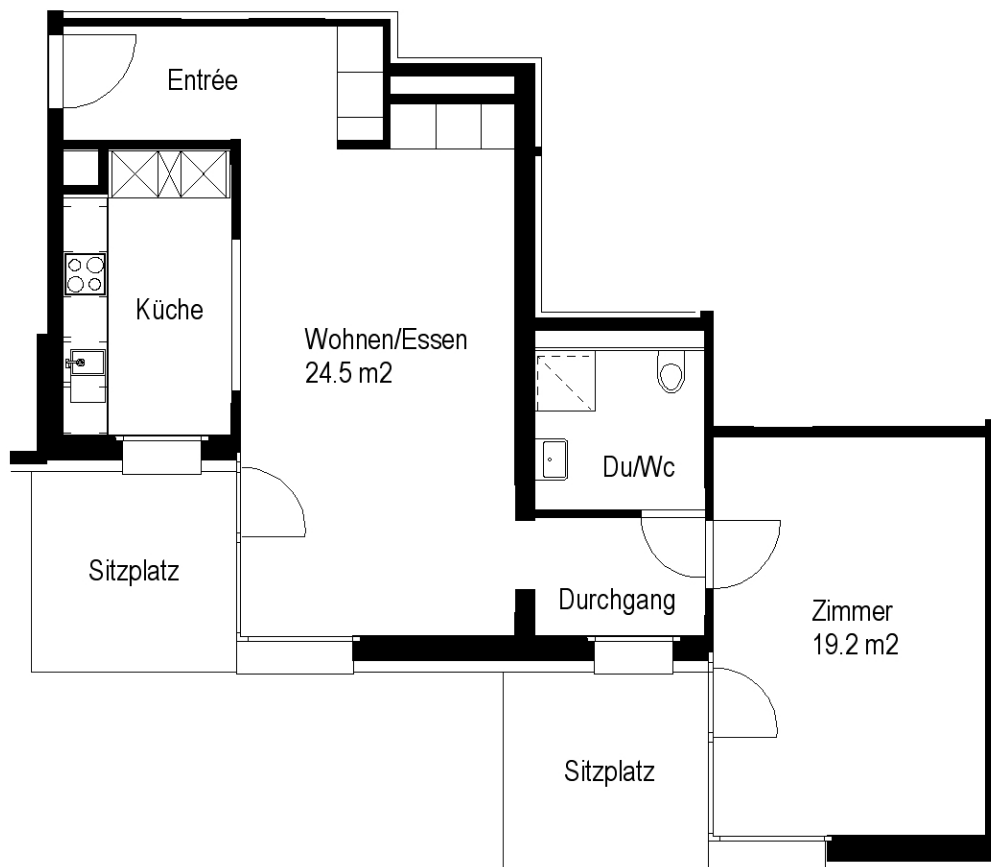

Siedlung Gladbachstrasse

Gladbachstrasse 126/128, 8044 Zürich

2 ½ Zimmer-Wohnung

Typ A Wohnungsfläche 68.4 m²

 5 m

Die Wohnungen können zur Planangabe leicht abweichen

Siedlung Gladbachstrasse

Gladbachstrasse 126/128, 8044 Zürich

2 ½ Zimmer-Wohnung

Typ B Wohnungsfläche 68.9 m²

 5 m

Die Wohnungen können zur Planangabe leicht abweichen

Siedlung Gladbachstrasse

Gladbachstrasse 126/128, 8044 Zürich

2 ½ Zimmer-Wohnung

Typ C Wohnungsfläche 66.3 m²

 5 m

Die Wohnungen können zur Planangabe leicht abweichen

Siedlung Gladbachstrasse

Gladbachstrasse 126/128, 8044 Zürich

2 ½ Zimmer-Wohnung

Typ D Wohnungsfläche 66.3 m²

 5 m

Die Wohnungen können zur Planangabe leicht abweichen

Siedlung Gladbachstrasse

Gladbachstrasse 126/128, 8044 Zürich

3 ½ Zimmer-Wohnung

Typ A Wohnungsfläche 84.6 m²

 5 m

Die Wohnungen können zur Planangabe leicht abweichen

Siedlung Gladbachstrasse

Gladbachstrasse 126/128, 8044 Zürich