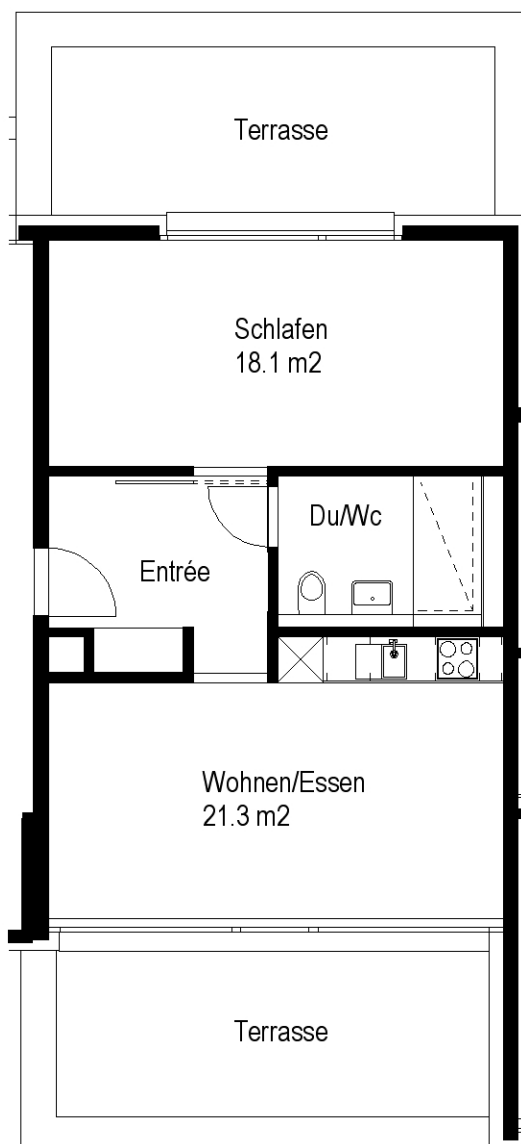

Siedlung Gladbachstrasse

Gladbachstrasse 126/128, 8044 Zürich

1 ½ Zimmer-Wohnung

Typ A Wohnungsfläche 45.0 m²

Die Wohnungen können zur Planangabe leicht abweichen

Siedlung Gladbachstrasse

Gladbachstrasse 126/128, 8044 Zürich

2 Zimmer-Wohnung

Typ A Wohnungsfläche 55.0 m²

 5 m

Die Wohnungen können zur Planangabe leicht abweichen

Siedlung Gladbachstrasse

Gladbachstrasse 126/128, 8044 Zürich

2 Zimmer-Wohnung

Typ B Wohnungsfläche 55.0 m²

 5 m

Die Wohnungen können zur Planangabe leicht abweichen

Siedlung Gladbachstrasse

Gladbachstrasse 126/128, 8044 Zürich

2 Zimmer-Wohnung

Typ D Wohnungsfläche 55.0 m²

 5 m

Die Wohnungen können zur Planangabe leicht abweichen

Siedlung Gladbachstrasse

Gladbachstrasse 126/128, 8044 Zürich

2 ½ Zimmer-Wohnung

Typ A Wohnungsfläche 68.4 m²

 5 m

Die Wohnungen können zur Planangabe leicht abweichen

Siedlung Gladbachstrasse

Gladbachstrasse 126/128, 8044 Zürich