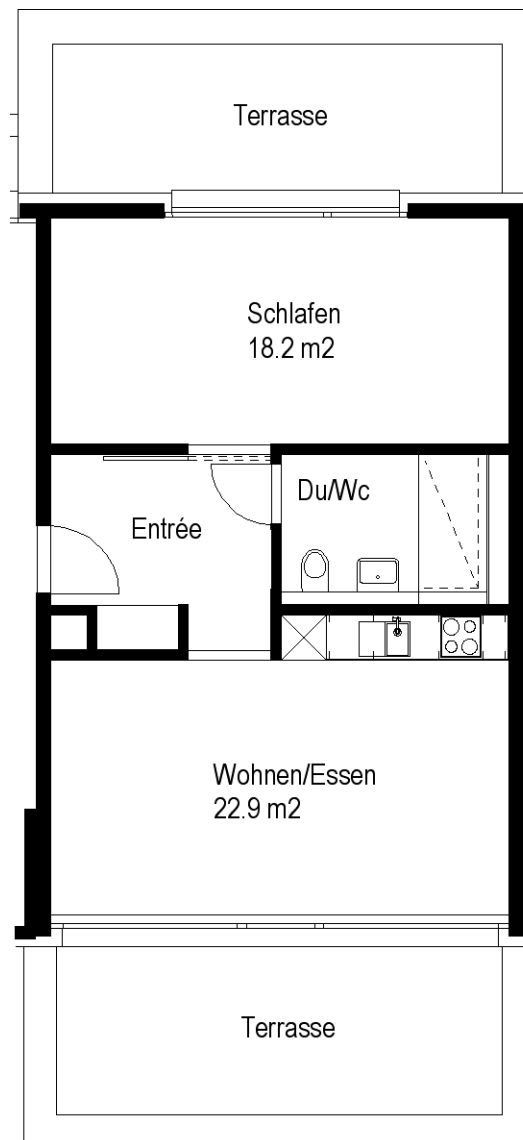

2 Zimmer-Wohnung

Typ A Wohnungsfläche 55.0 m²

 5 m

Die Wohnungen können zur Planangabe leicht abweichen

Siedlung Gladbachstrasse

Gladbachstrasse 126/128, 8044 Zürich

2 Zimmer-Wohnung

Typ B Wohnungsfläche 55.0 m²

 5 m

Die Wohnungen können zur Planangabe leicht abweichen

Siedlung Gladbachstrasse

Gladbachstrasse 126/128, 8044 Zürich

2 Zimmer-Wohnung

Typ D Wohnungsfläche 55.0 m²

 5 m

Die Wohnungen können zur Planangabe leicht abweichen

Siedlung Gladbachstrasse

Gladbachstrasse 126/128, 8044 Zürich

2 ½ Zimmer-Wohnung

Typ A Wohnungsfläche 68.4 m²

 5 m

Die Wohnungen können zur Planangabe leicht abweichen

Siedlung Gladbachstrasse

Gladbachstrasse 126/128, 8044 Zürich

2 ½ Zimmer-Wohnung

Typ B Wohnungsfläche 68.9 m²

 5 m

Die Wohnungen können zur Planangabe leicht abweichen

Siedlung Gladbachstrasse

Gladbachstrasse 126/128, 8044 Zürich

2 ½ Zimmer-Wohnung

Typ C Wohnungsfläche 66.3 m²