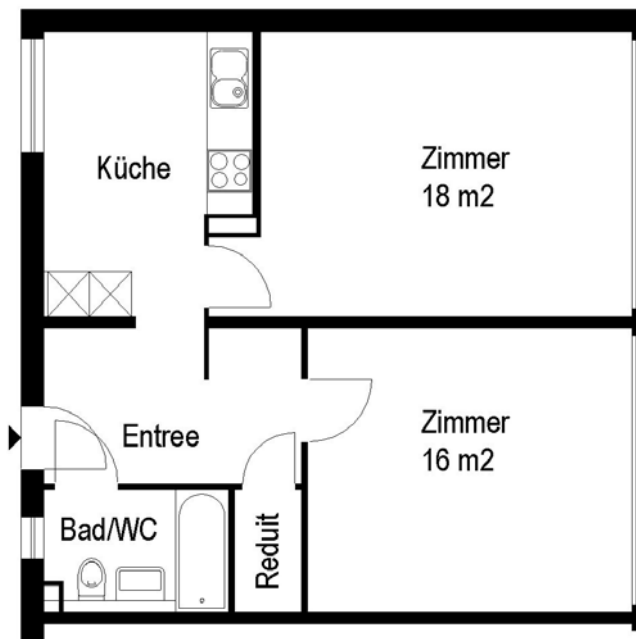

Siedlung Frankental

Limmattalstrasse 364-388, 8037 Zürich

2 Zimmer-Wohnung

Typ B Wohnungsfläche 56 m²

Die Wohnungen können zur Planangabe leicht abweichen

Siedlung Frankental

Limmattalstrasse 364-388, 8037 Zürich

2 Zimmer-Wohnung Typ C Wohnungsfläche 55 m²

 5 m

Die Wohnungen können zur Planangabe leicht abweichen

Siedlung Frankental

Limmattalstrasse 364-388, 8037 Zürich

2 Zimmer-Wohnung

Typ D Wohnungsfläche 55 m²

 5 m

Die Wohnungen können zur Planangabe leicht abweichen

Siedlung Frankental

Limmattalstrasse 364-388, 8037 Zürich

2 Zimmer-Wohnung

Typ E Wohnungsfläche 55 m²

 5 m

Die Wohnungen können zur Planangabe leicht abweichen

Siedlung Frankental

Limmattalstrasse 364-388, 8037 Zürich

2 Zimmer-Wohnung

Typ F Wohnungsfläche 55 m²

 5 m

Die Wohnungen können zur Planangabe leicht abweichen

Siedlung Frankental

Limmattalstrasse 364-388, 8037 Zürich