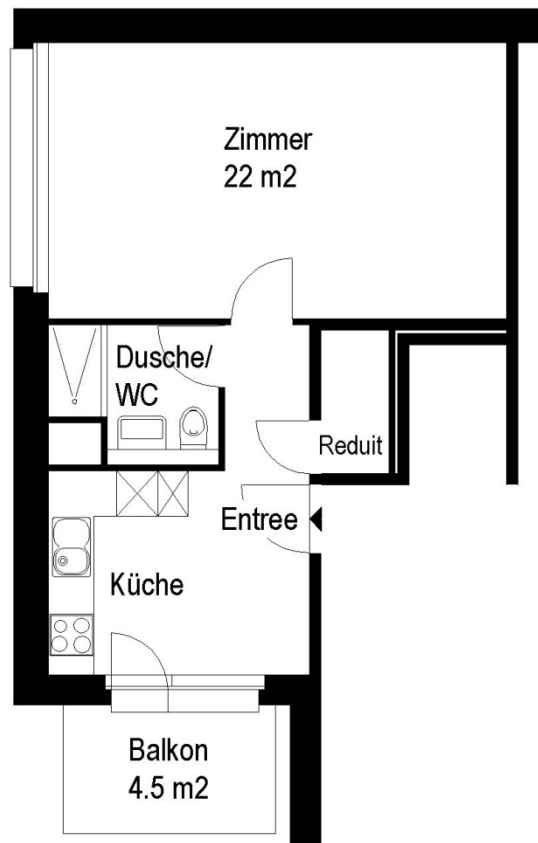

Siedlung Frankental

Limmattalstrasse 364-388, 8037 Zürich

1 Zimmer-Wohnung

Typ A Wohnungsfläche 36 m²

 5 m

Die Wohnungen können zur Planangabe leicht abweichen

Siedlung Frankental

Limmattalstrasse 364-388, 8037 Zürich

1 Zimmer-Wohnung

Typ B Wohnungsfläche 36 m²

 5 m

Die Wohnungen können zur Planangabe leicht abweichen

Siedlung Frankental

Limmattalstrasse 364-388, 8037 Zürich

1 Zimmer-Wohnung

Typ C Wohnungsfläche 36 m²

 5 m

Die Wohnungen können zur Planangabe leicht abweichen

Siedlung Frankental

Limmattalstrasse 364-388, 8037 Zürich

2 Zimmer-Wohnung

Typ A Wohnungsfläche 56 m²

 5 m

Die Wohnungen können zur Planangabe leicht abweichen

Siedlung Frankental

Limmattalstrasse 364-388, 8037 Zürich

2 Zimmer-Wohnung

Typ B Wohnungsfläche 56 m²

Die Wohnungen können zur Planangabe leicht abweichen

Siedlung Frankental

Limmattalstrasse 364-388, 8037 Zürich