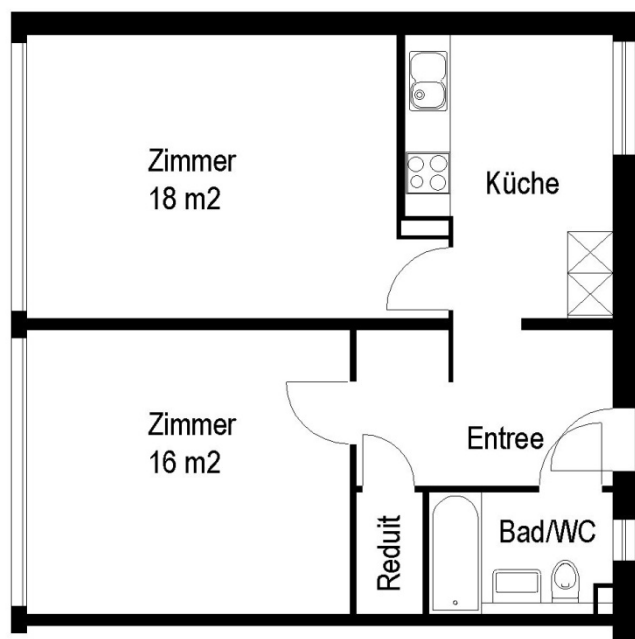

 5 m

Die Wohnungen können zur Planangabe leicht abweichen

Siedlung Frankental

Limmattalstrasse 364-388, 8037 Zürich

2 Zimmer-Wohnung

Typ A Wohnungsfläche 56 m²

 5 m

Die Wohnungen können zur Planangabe leicht abweichen

Siedlung Frankental

Limmattalstrasse 364-388, 8037 Zürich

2 Zimmer-Wohnung

Typ B Wohnungsfläche 56 m²

Die Wohnungen können zur Planangabe leicht abweichen

Siedlung Frankental

Limmattalstrasse 364-388, 8037 Zürich

2 Zimmer-Wohnung Typ C Wohnungsfläche 55 m²

 5 m

Die Wohnungen können zur Planangabe leicht abweichen

Siedlung Frankental

Limmattalstrasse 364-388, 8037 Zürich

2 Zimmer-Wohnung

Typ D Wohnungsfläche 55 m²

 5 m

Die Wohnungen können zur Planangabe leicht abweichen

Siedlung Frankental

Limmattalstrasse 364-388, 8037 Zürich

2 Zimmer-Wohnung

Typ E Wohnungsfläche 55 m²

 5 m

Die Wohnungen können zur Planangabe leicht abweichen