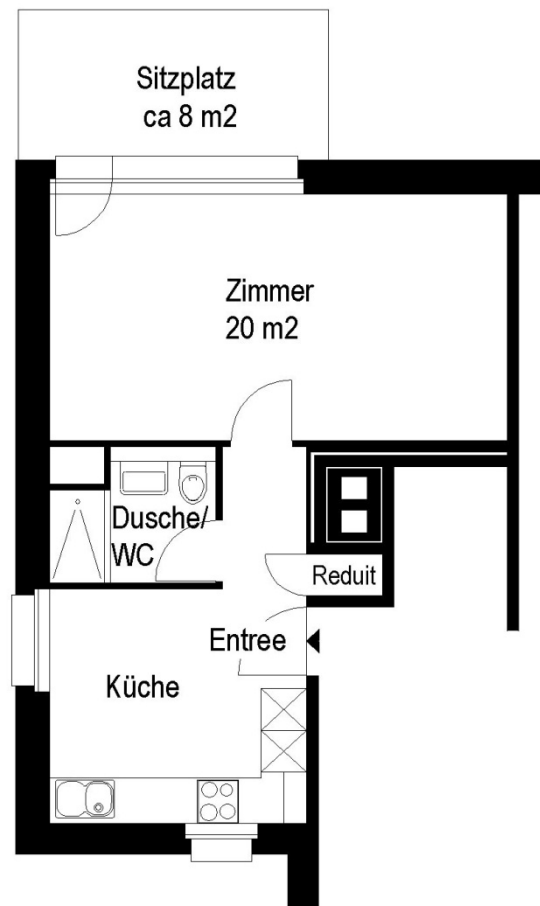

Siedlung Frankental

Limmattalstrasse 364-388, 8037 Zürich

1 Zimmer-Wohnung

Typ A Wohnungsfläche 36 m²

 5 m

Die Wohnungen können zur Planangabe leicht abweichen

Siedlung Frankental

Limmattalstrasse 364-388, 8037 Zürich

1 Zimmer-Wohnung

Typ B Wohnungsfläche 36 m²

 5 m

Die Wohnungen können zur Planangabe leicht abweichen

Siedlung Frankental

Limmattalstrasse 364-388, 8037 Zürich

1 Zimmer-Wohnung

Typ C Wohnungsfläche 36 m²

 5 m

Die Wohnungen können zur Planangabe leicht abweichen

Siedlung Frankental

Limmattalstrasse 364-388, 8037 Zürich

2 Zimmer-Wohnung

Typ A Wohnungsfläche 56 m²

 5 m

Die Wohnungen können zur Planangabe leicht abweichen