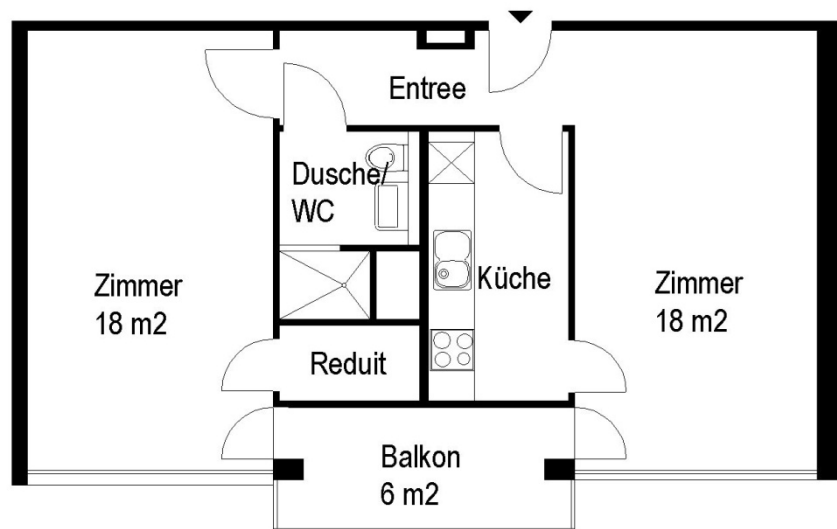

Die Wohnungen können zur Planangabe leicht abweichen

Siedlung Frankental

Limmattalstrasse 364-388, 8037 Zürich

2 Zimmer-Wohnung

Typ E Wohnungsfläche 55 m²

 5 m

Die Wohnungen können zur Planangabe leicht abweichen

Siedlung Frankental

Limmattalstrasse 364-388, 8037 Zürich

2 Zimmer-Wohnung

Typ F Wohnungsfläche 55 m²

 5 m

Die Wohnungen können zur Planangabe leicht abweichen

Siedlung Frankental

Limmattalstrasse 364-388, 8037 Zürich

2 Zimmer-Wohnung

Typ G Wohnungsfläche 52 m²

 5 m

Die Wohnungen können zur Planangabe leicht abweichen

Siedlung Frankental

Limmattalstrasse 364-388, 8037 Zürich

2 Zimmer-Wohnung

Typ H Wohnungsfläche 52 m²

 5 m

Die Wohnungen können zur Planangabe leicht abweichen

Siedlung Frankental

Limmattalstrasse 364-388, 8037 Zürich

2 Zimmer-Wohnung

Typ I Wohnungsfläche 55 m²

 5 m

Die Wohnungen können zur Planangabe leicht abweichen