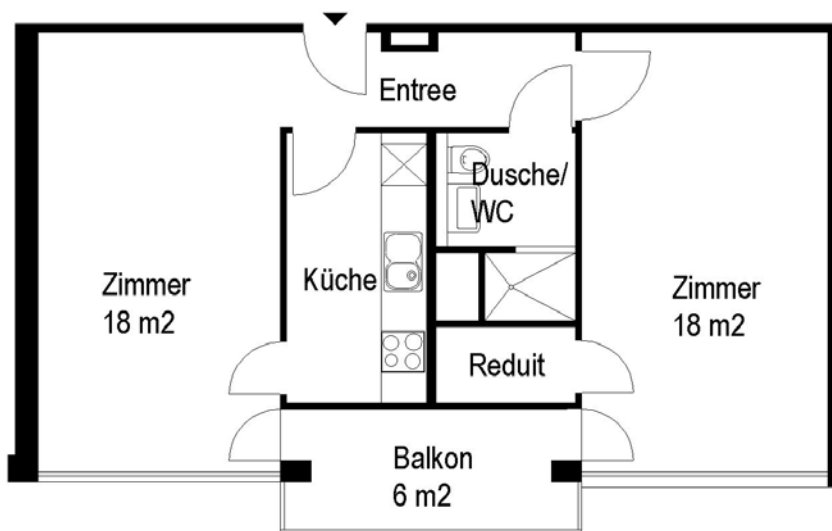

2 Zimmer-Wohnung

Typ G Wohnungsfläche 52 m²

 5 m

Die Wohnungen können zur Planangabe leicht abweichen

Siedlung Frankental

Limmattalstrasse 364-388, 8037 Zürich

2 Zimmer-Wohnung

Typ H Wohnungsfläche 52 m²

 5 m

Die Wohnungen können zur Planangabe leicht abweichen

Siedlung Frankental

Limmattalstrasse 364-388, 8037 Zürich

2 Zimmer-Wohnung

Typ I Wohnungsfläche 55 m²

 5 m

Die Wohnungen können zur Planangabe leicht abweichen

Siedlung Frankental

Limmattalstrasse 364-388, 8037 Zürich

2 Zimmer-Wohnung

Typ K Wohnungsfläche 56 m²

 5 m

Die Wohnungen können zur Planangabe leicht abweichen

Siedlung Frankental

Limmattalstrasse 364-388, 8037 Zürich

2 Zimmer-Wohnung

Typ L Wohnungsfläche 56 m²

 5 m

Die Wohnungen können zur Planangabe leicht abweichen

Siedlung Frankental

Limmattalstrasse 364-388, 8037 Zürich

2 Zimmer-Wohnung

Typ M Wohnungsfläche 56 m²