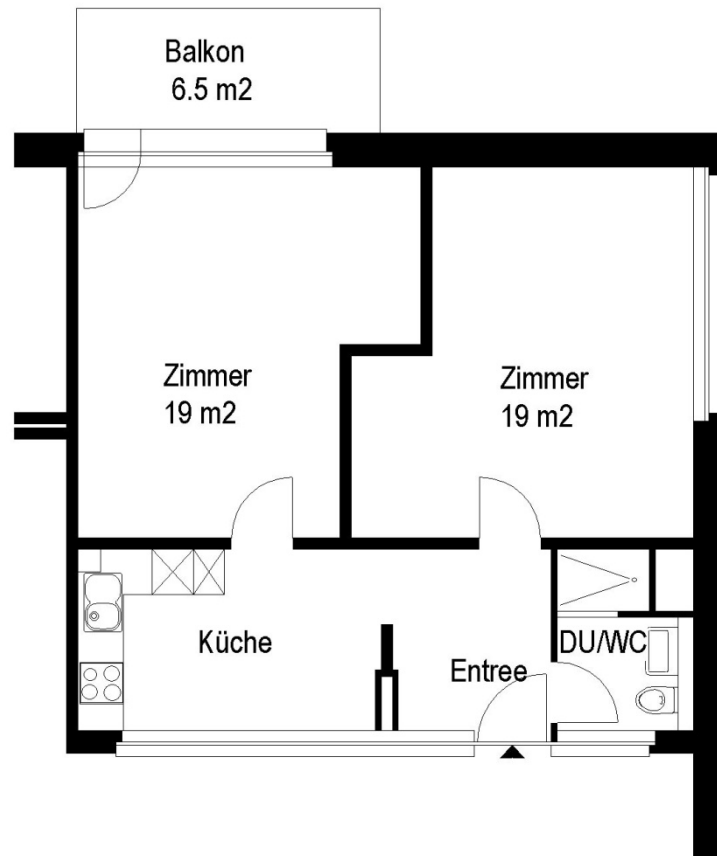

 5 m

Die Wohnungen können zur Planangabe leicht abweichen

Siedlung Frankental

Limmattalstrasse 364-388, 8037 Zürich

2 Zimmer-Wohnung

Typ I Wohnungsfläche 55 m²

 5 m

Die Wohnungen können zur Planangabe leicht abweichen

Siedlung Frankental

Limmattalstrasse 364-388, 8037 Zürich

2 Zimmer-Wohnung

Typ K Wohnungsfläche 56 m²

 5 m

Die Wohnungen können zur Planangabe leicht abweichen

Siedlung Frankental

Limmattalstrasse 364-388, 8037 Zürich

2 Zimmer-Wohnung

Typ L Wohnungsfläche 56 m²

 5 m

Die Wohnungen können zur Planangabe leicht abweichen

Siedlung Frankental

Limmattalstrasse 364-388, 8037 Zürich

2 Zimmer-Wohnung

Typ M Wohnungsfläche 56 m²