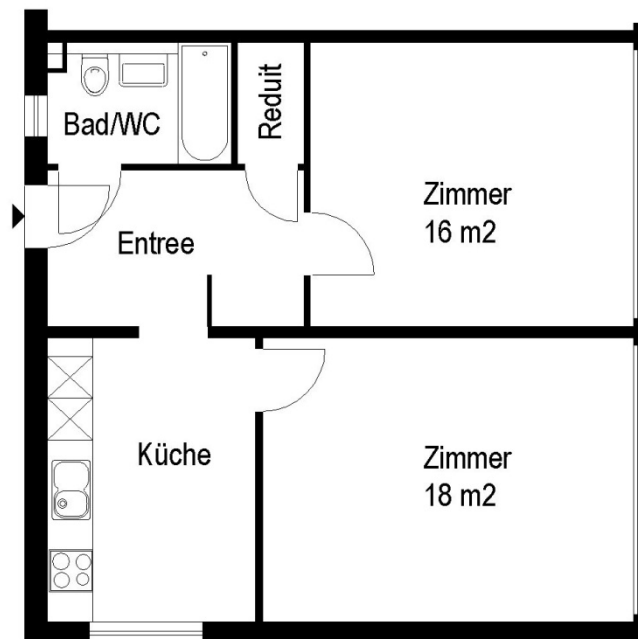

2 Zimmer-Wohnung Typ C Wohnungsfläche 55 m²

 5 m

Die Wohnungen können zur Planangabe leicht abweichen

Siedlung Frankental

Limmattalstrasse 364-388, 8037 Zürich

2 Zimmer-Wohnung

Typ D Wohnungsfläche 55 m²

 5 m

Die Wohnungen können zur Planangabe leicht abweichen

Siedlung Frankental

Limmattalstrasse 364-388, 8037 Zürich

2 Zimmer-Wohnung

Typ E Wohnungsfläche 55 m²

 5 m

Die Wohnungen können zur Planangabe leicht abweichen

Siedlung Frankental

Limmattalstrasse 364-388, 8037 Zürich

2 Zimmer-Wohnung

Typ F Wohnungsfläche 55 m²

 5 m

Die Wohnungen können zur Planangabe leicht abweichen

Siedlung Frankental

Limmattalstrasse 364-388, 8037 Zürich

2 Zimmer-Wohnung

Typ G Wohnungsfläche 52 m²

 5 m

Die Wohnungen können zur Planangabe leicht abweichen

Siedlung Frankental

Limmattalstrasse 364-388, 8037 Zürich

2 Zimmer-Wohnung

Typ H Wohnungsfläche 52 m²