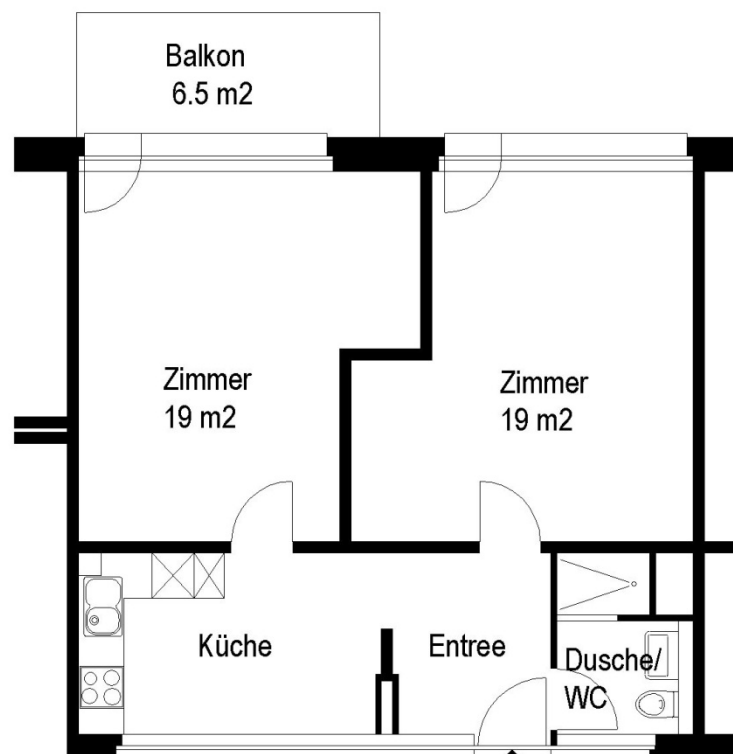

Siedlung Frankental

Limmattalstrasse 364-388, 8037 Zürich

2 Zimmer-Wohnung

Typ K Wohnungsfläche 56 m²

5 m

Die Wohnungen können zur Planangabe leicht abweichen