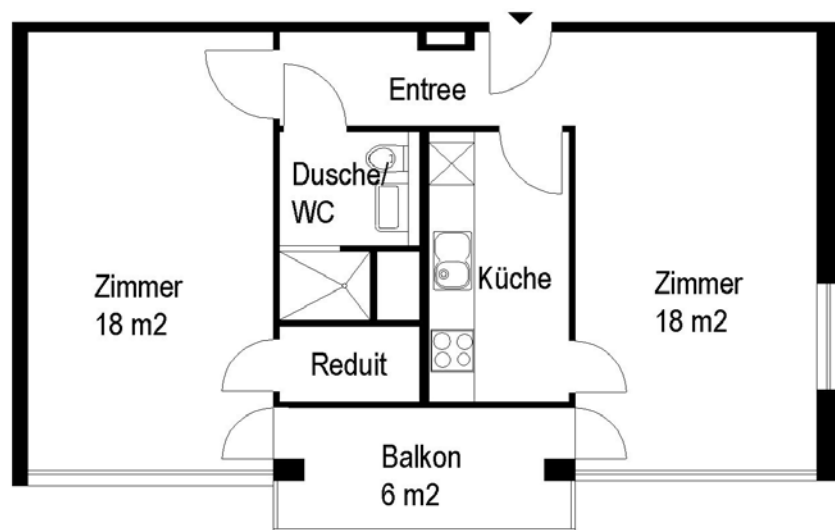

Siedlung Frankental

Limmattalstrasse 364-388, 8037 Zürich

2 Zimmer-Wohnung

Typ F Wohnungsfläche 55 m²

 5 m

Die Wohnungen können zur Planangabe leicht abweichen

Siedlung Frankental

Limmattalstrasse 364-388, 8037 Zürich

2 Zimmer-Wohnung

Typ G Wohnungsfläche 52 m²

 5 m

Die Wohnungen können zur Planangabe leicht abweichen

Siedlung Frankental

Limmattalstrasse 364-388, 8037 Zürich

2 Zimmer-Wohnung

Typ H Wohnungsfläche 52 m²

 5 m

Die Wohnungen können zur Planangabe leicht abweichen

Siedlung Frankental

Limmattalstrasse 364-388, 8037 Zürich

2 Zimmer-Wohnung

Typ I Wohnungsfläche 55 m²

 5 m

Die Wohnungen können zur Planangabe leicht abweichen