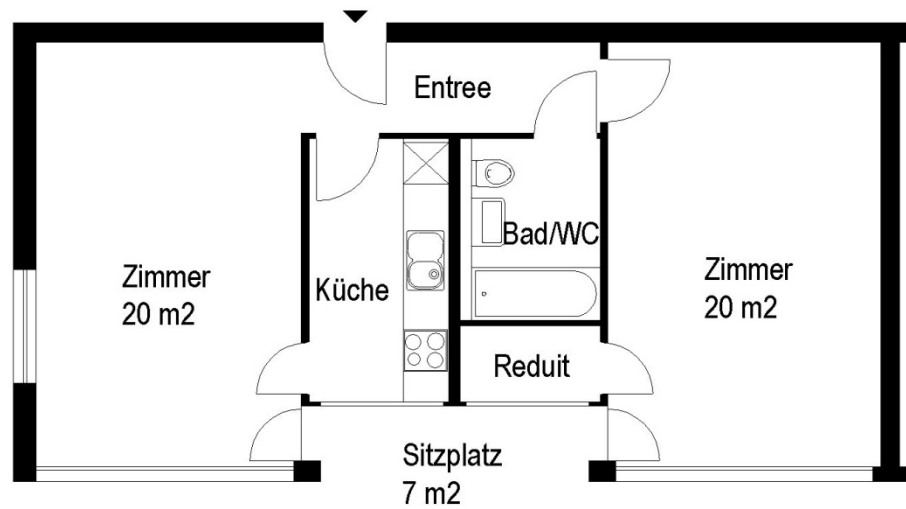

1 Zimmer-Wohnung

Typ B Wohnungsfläche 36 m²

 5 m

Die Wohnungen können zur Planangabe leicht abweichen

Siedlung Frankental

Limmattalstrasse 364-388, 8037 Zürich

1 Zimmer-Wohnung

Typ C Wohnungsfläche 36 m²

 5 m

Die Wohnungen können zur Planangabe leicht abweichen

Siedlung Frankental

Limmattalstrasse 364-388, 8037 Zürich

2 Zimmer-Wohnung

Typ A Wohnungsfläche 56 m²

 5 m

Die Wohnungen können zur Planangabe leicht abweichen

Siedlung Frankental

Limmattalstrasse 364-388, 8037 Zürich

2 Zimmer-Wohnung

Typ B Wohnungsfläche 56 m²

Die Wohnungen können zur Planangabe leicht abweichen

Siedlung Frankental

Limmattalstrasse 364-388, 8037 Zürich

2 Zimmer-Wohnung Typ C Wohnungsfläche 55 m²

 5 m

Die Wohnungen können zur Planangabe leicht abweichen

Siedlung Frankental

Limmattalstrasse 364-388, 8037 Zürich

2 Zimmer-Wohnung

Typ D Wohnungsfläche 55 m²

 5 m