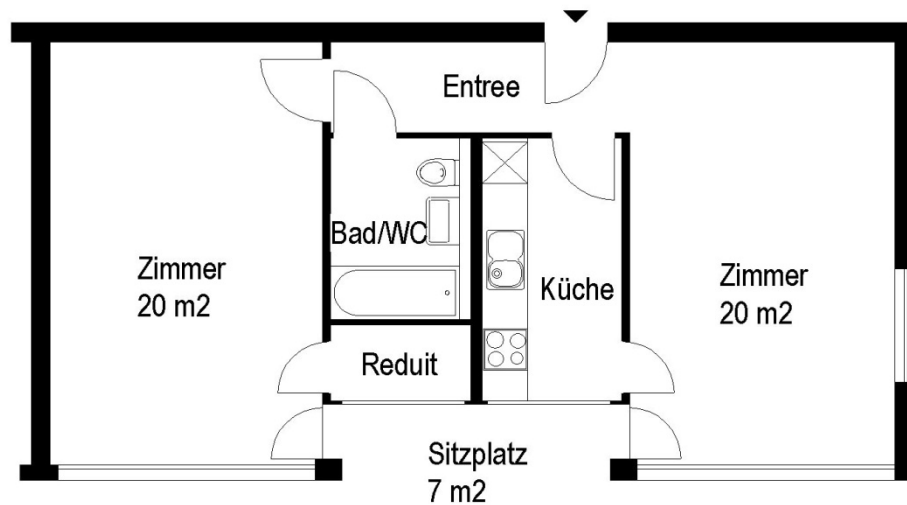

1 Zimmer-Wohnung

Typ B Wohnungsfläche 36 m²

 5 m

Die Wohnungen können zur Planangabe leicht abweichen

Siedlung Frankental

Limmattalstrasse 364-388, 8037 Zürich

1 Zimmer-Wohnung

Typ C Wohnungsfläche 36 m²

 5 m

Die Wohnungen können zur Planangabe leicht abweichen

Siedlung Frankental

Limmattalstrasse 364-388, 8037 Zürich

2 Zimmer-Wohnung

Typ A Wohnungsfläche 56 m²

 5 m

Die Wohnungen können zur Planangabe leicht abweichen

Siedlung Frankental

Limmattalstrasse 364-388, 8037 Zürich

2 Zimmer-Wohnung

Typ B Wohnungsfläche 56 m²

Die Wohnungen können zur Planangabe leicht abweichen

Siedlung Frankental

Limmattalstrasse 364-388, 8037 Zürich

2 Zimmer-Wohnung Typ C Wohnungsfläche 55 m²

 5 m

Die Wohnungen können zur Planangabe leicht abweichen

Siedlung Frankental

Limmattalstrasse 364-388, 8037 Zürich

2 Zimmer-Wohnung

Typ D Wohnungsfläche 55 m²

 5 m