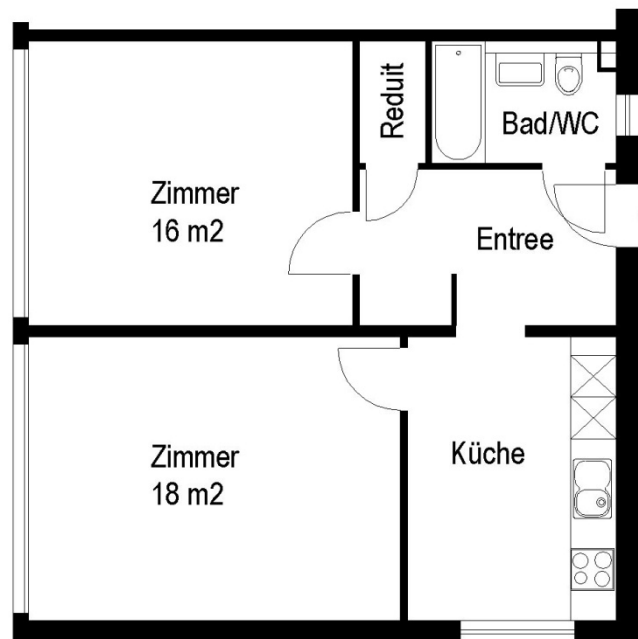

Siedlung Frankental

Limmattalstrasse 364-388, 8037 Zürich

2 Zimmer-Wohnung

Typ B Wohnungsfläche 56 m²

Die Wohnungen können zur Planangabe leicht abweichen

Siedlung Frankental

Limmattalstrasse 364-388, 8037 Zürich

2 Zimmer-Wohnung Typ C Wohnungsfläche 55 m²

 5 m

Die Wohnungen können zur Planangabe leicht abweichen

Siedlung Frankental

Limmattalstrasse 364-388, 8037 Zürich

2 Zimmer-Wohnung

Typ D Wohnungsfläche 55 m²

 5 m

Die Wohnungen können zur Planangabe leicht abweichen

Siedlung Frankental

Limmattalstrasse 364-388, 8037 Zürich

2 Zimmer-Wohnung

Typ E Wohnungsfläche 55 m²

 5 m

Die Wohnungen können zur Planangabe leicht abweichen

Siedlung Frankental

Limmattalstrasse 364-388, 8037 Zürich

2 Zimmer-Wohnung

Typ F Wohnungsfläche 55 m²

 5 m

Die Wohnungen können zur Planangabe leicht abweichen

Siedlung Frankental

Limmattalstrasse 364-388, 8037 Zürich