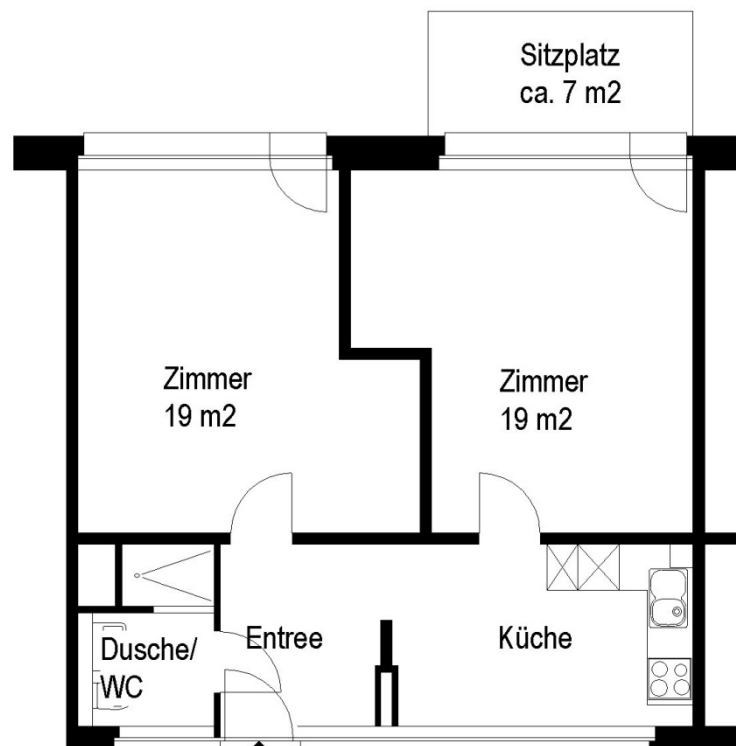

2 Zimmer-Wohnung

Typ L Wohnungsfläche 56 m²

 5 m

Die Wohnungen können zur Planangabe leicht abweichen

Siedlung Frankental

Limmattalstrasse 364-388, 8037 Zürich

2 Zimmer-Wohnung

Typ M Wohnungsfläche 56 m²

 5 m

Die Wohnungen können zur Planangabe leicht abweichen

Siedlung Frankental

Limmattalstrasse 364-388, 8037 Zürich

2 Zimmer-Wohnung

Typ N Wohnungsfläche 56 m²

 5 m

Die Wohnungen können zur Planangabe leicht abweichen