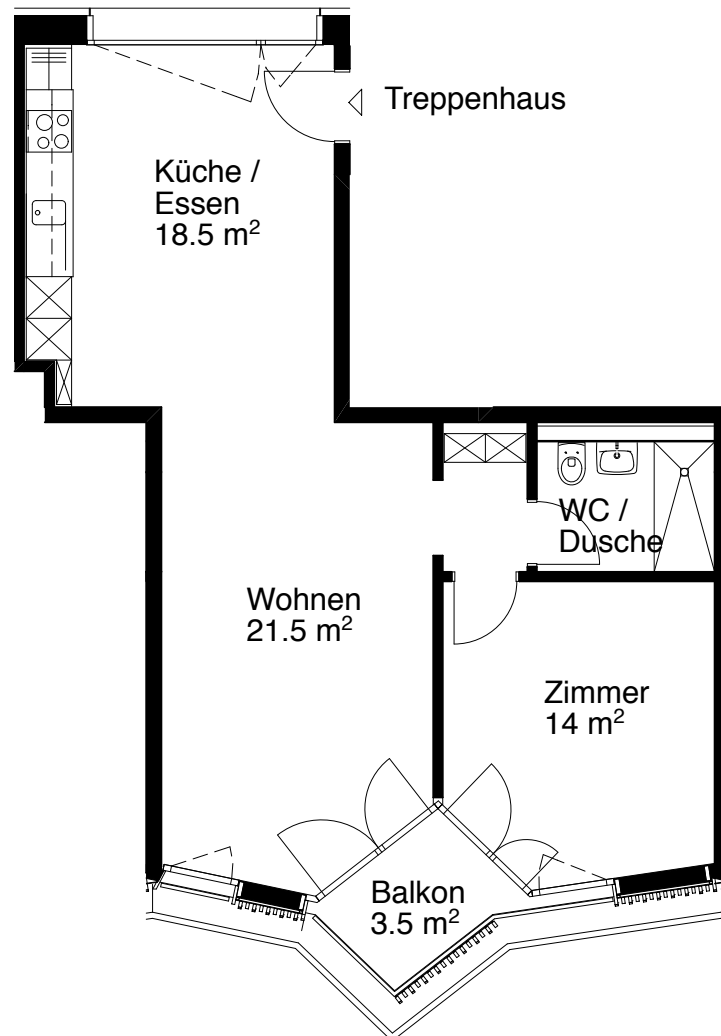

Siedlung Feldstrasse

2.5 Zimmer-Wohnung

Typ C Wohnungsfläche 61.5 m²

Siedlung Feldstrasse
Feldstrasse 110
8004 Zürich

5 m

Die Wohnungen können zur Planangabe leicht abweichen

© 2013 SAW