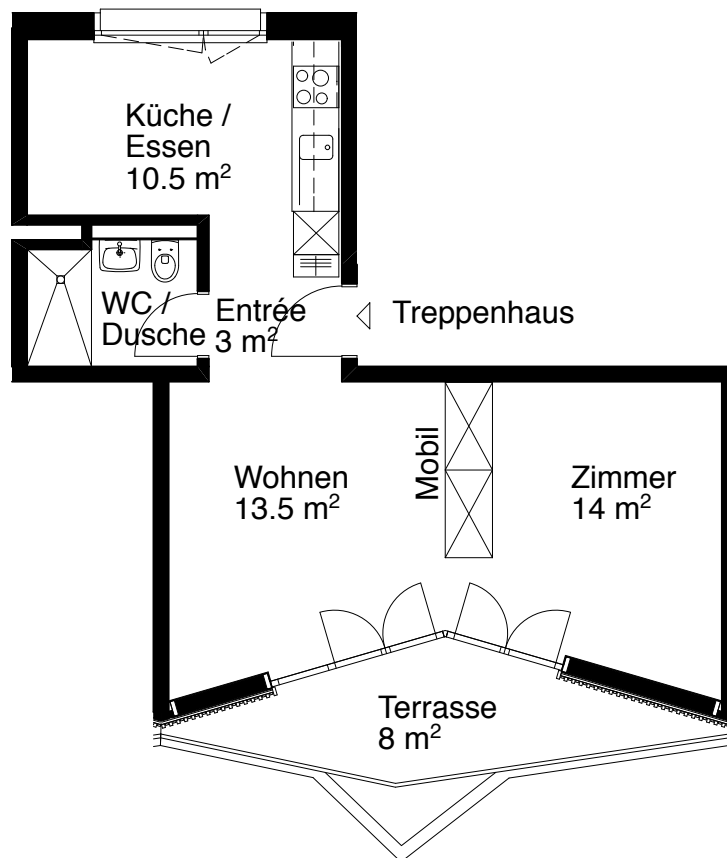

### 1.5 Zimmer-Wohnung

Typ C Wohnungsfläche 45 m<sup>2</sup>

Siedlung Feldstrasse  
Feldstrasse 110  
8004 Zürich

 5 m

### 1.5 Zimmer-Wohnung

Typ D Wohnungsfläche 45 m<sup>2</sup>

Siedlung Feldstrasse  
Feldstrasse 110  
8004 Zürich

 5 m