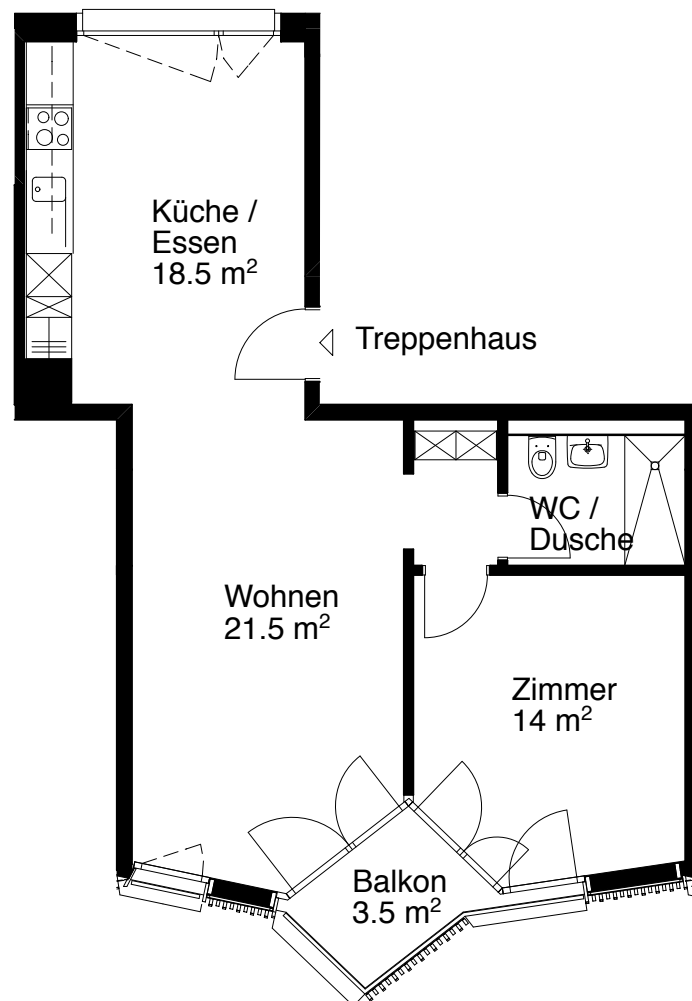

Siedlung Feldstrasse

2.5 Zimmer-Wohnung

Typ F Wohnungsfläche 60 m²

Siedlung Feldstrasse
Feldstrasse 110
8004 Zürich

5 m

Die Wohnungen können zur Planangabe leicht abweichen

© 2013 SAW