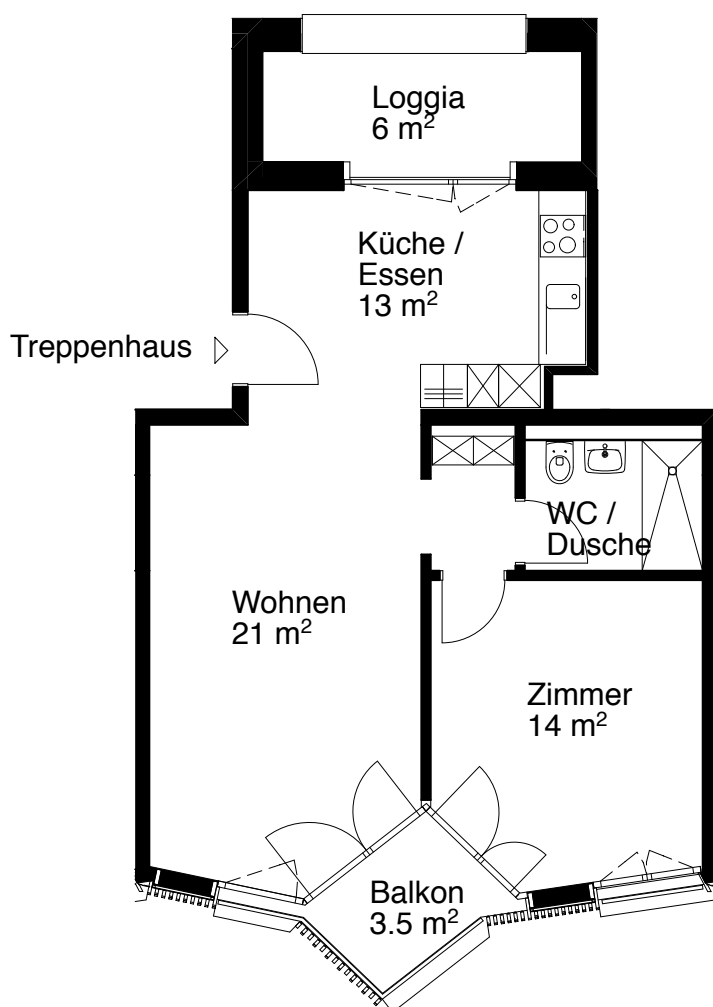

Siedlung Feldstrasse

2 Zimmer-Wohnung

Typ A Wohnungsfläche 55 m²

Siedlung Feldstrasse
Feldstrasse 110
8004 Zürich

5 m

Die Wohnungen können zur Planangabe leicht abweichen

© 2013 SAW