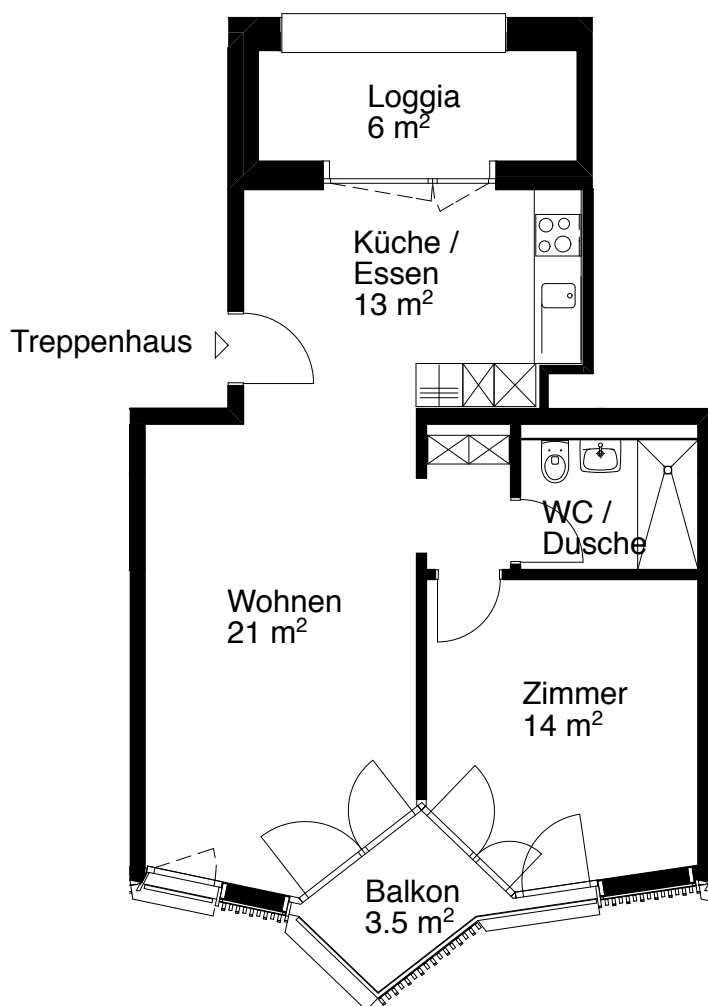

Siedlung Feldstrasse

2 Zimmer-Wohnung

Typ D Wohnungsfläche 55 m²

Siedlung Feldstrasse
Feldstrasse 110
8004 Zürich

5 m

Die Wohnungen können zur Planangabe leicht abweichen

© 2013 SAW