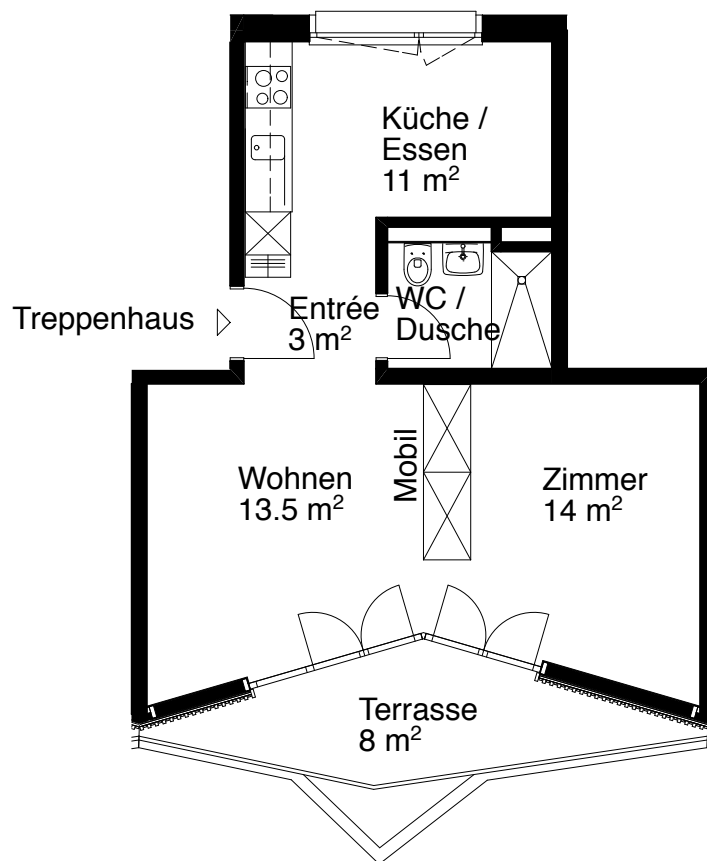

Siedlung Feldstrasse

1.5 Zimmer-Wohnung

Typ E Wohnungsfläche 45 m²

Siedlung Feldstrasse
Feldstrasse 110
8004 Zürich

5 m

Die Wohnungen können zur Planangabe leicht abweichen
© 2013 SAW