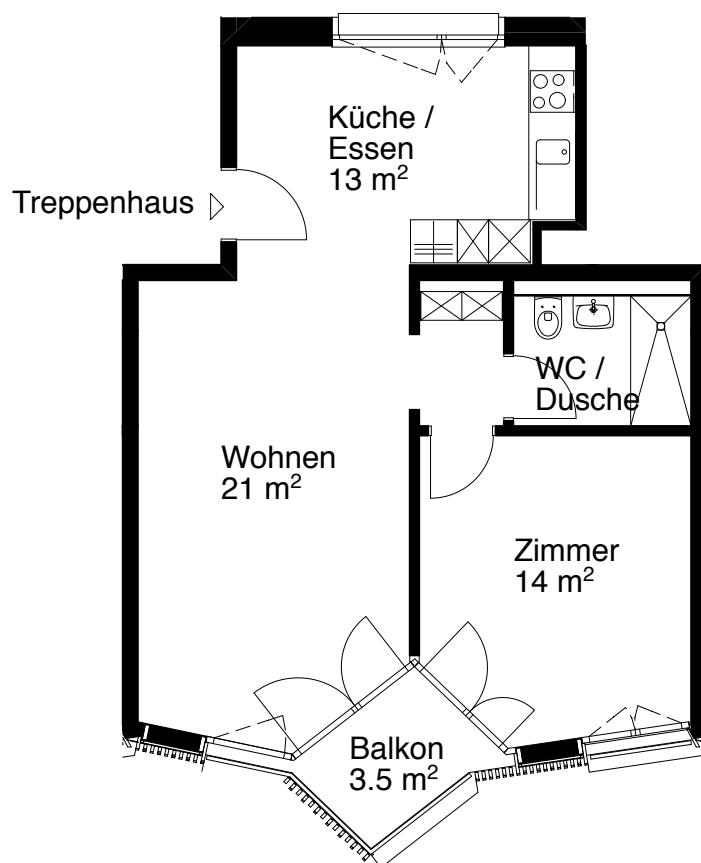

Siedlung Feldstrasse

2 Zimmer-Wohnung

Typ B Wohnungsfläche 55 m²

Siedlung Feldstrasse
Feldstrasse 110
8004 Zürich

5 m

Die Wohnungen können zur Planangabe leicht abweichen

© 2013 SAW