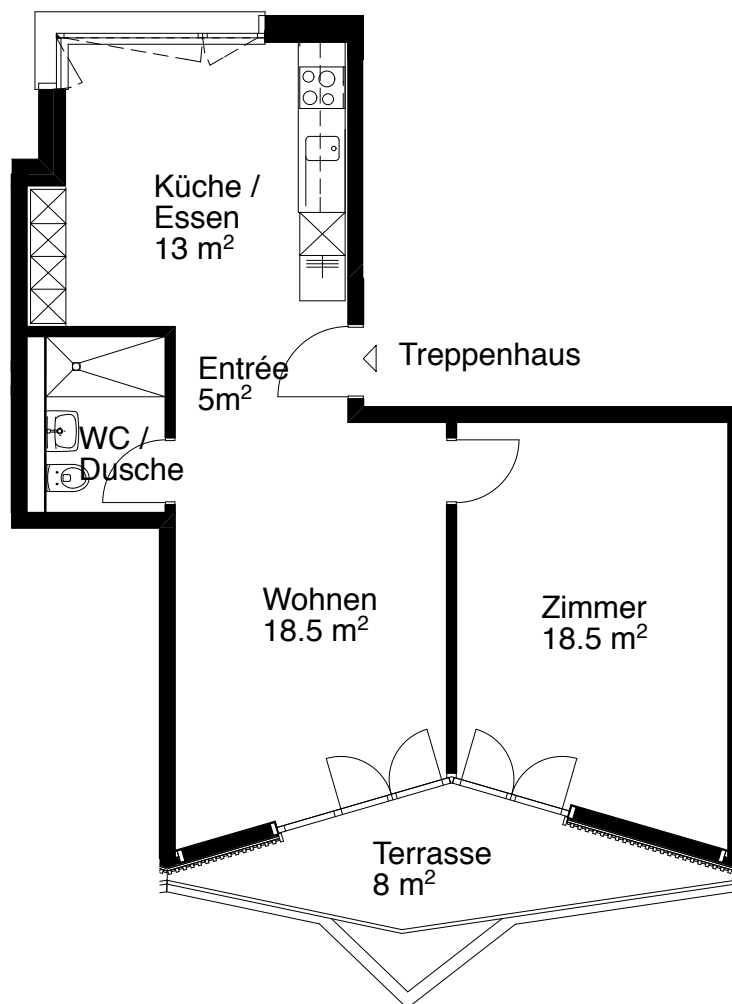

Siedlung Feldstrasse

2.5 Zimmer-Wohnung

Typ H Wohnungsfläche 59.5 m²

Siedlung Feldstrasse
Feldstrasse 110
8004 Zürich

5 m