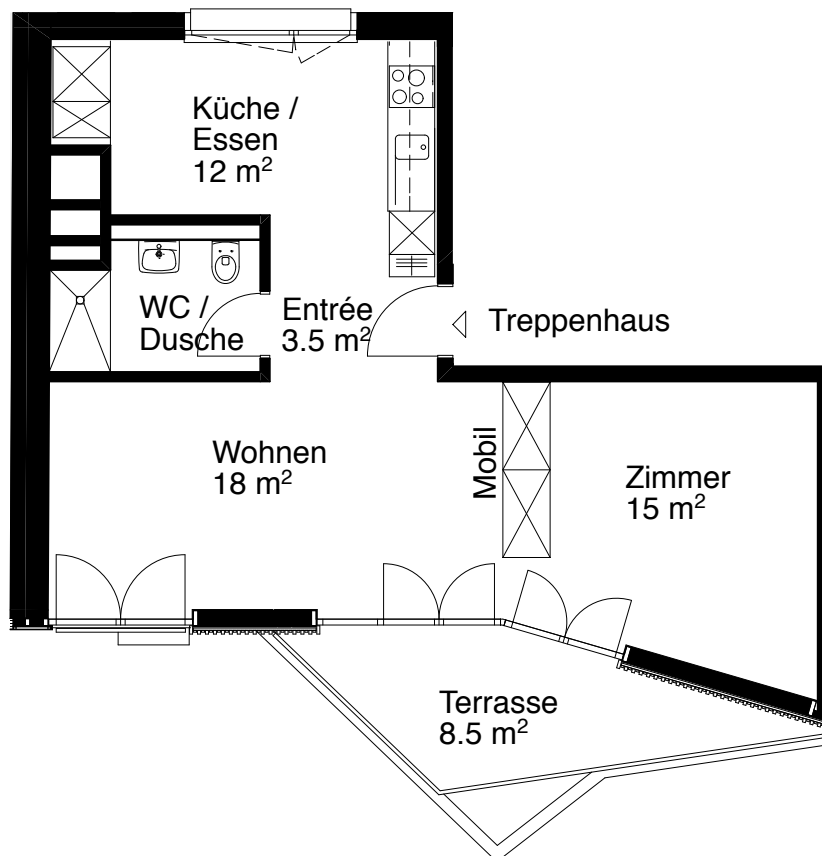

Siedlung Feldstrasse

2 Zimmer-Wohnung

Typ H Wohnungsfläche 55 m²

Siedlung Feldstrasse
Feldstrasse 110
8004 Zürich

5 m

Die Wohnungen können zur Planangabe leicht abweichen
© 2013 SAW