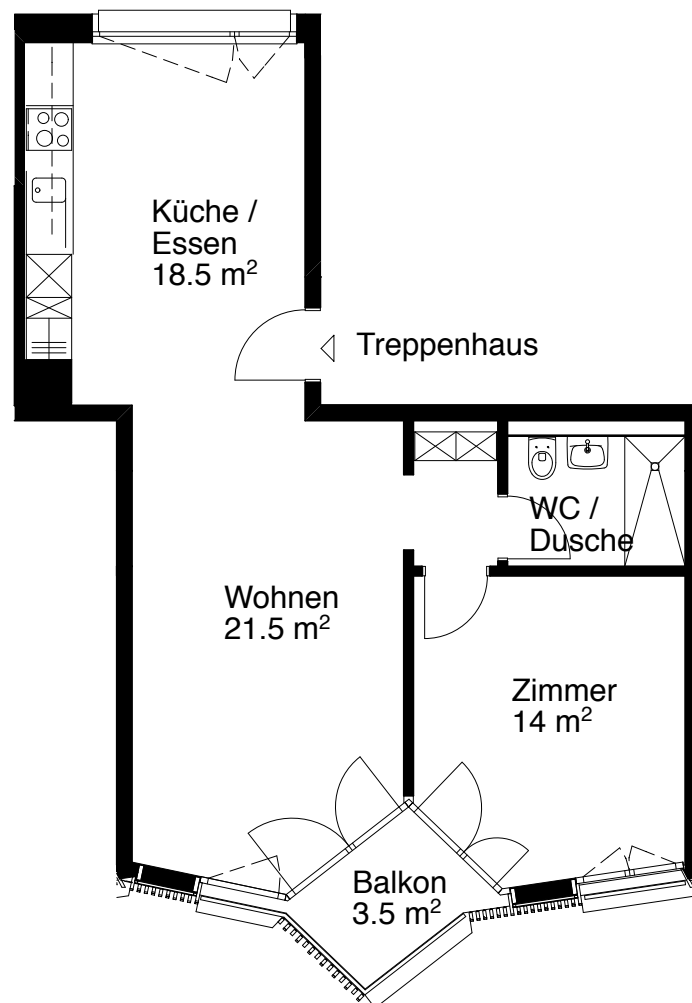

Siedlung Feldstrasse

2.5 Zimmer-Wohnung

Typ G Wohnungsfläche 60 m²

Siedlung Feldstrasse
Feldstrasse 110
8004 Zürich

5 m

Die Wohnungen können zur Planangabe leicht abweichen

© 2013 SAW