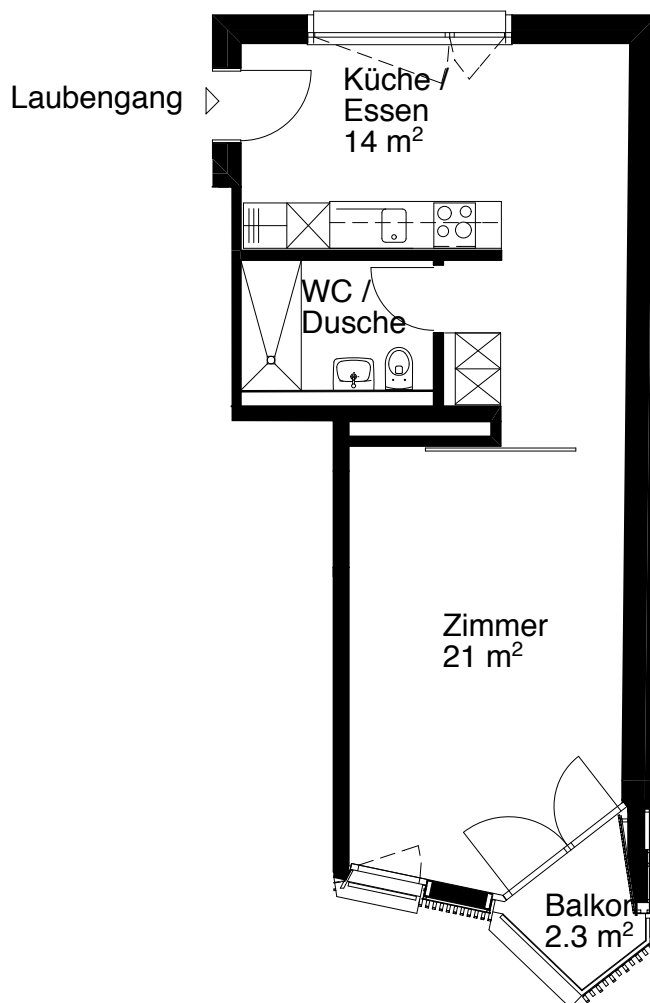

Siedlung Feldstrasse

1.5 Zimmer-Wohnung

Typ B Wohnungsfläche 44.5 m²

Siedlung Feldstrasse
Feldstrasse 110
8004 Zürich