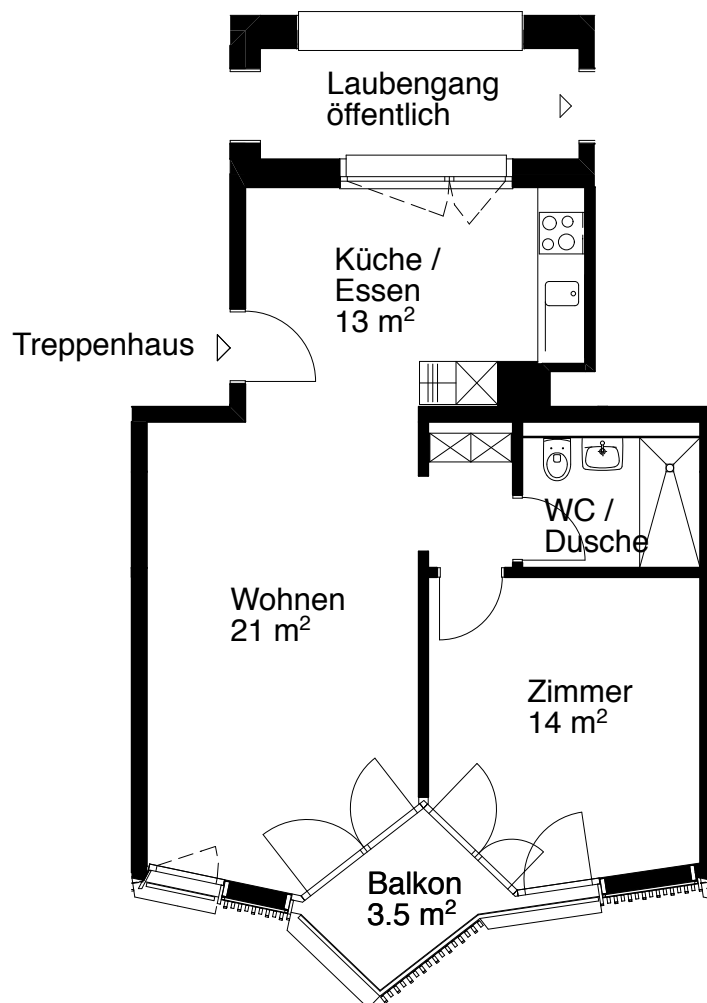

Siedlung Feldstrasse

2 Zimmer-Wohnung

Typ F Wohnungsfläche 55 m²

Siedlung Feldstrasse
Feldstrasse 110
8004 Zürich

5 m

Die Wohnungen können zur Planangabe leicht abweichen

© 2013 SAW