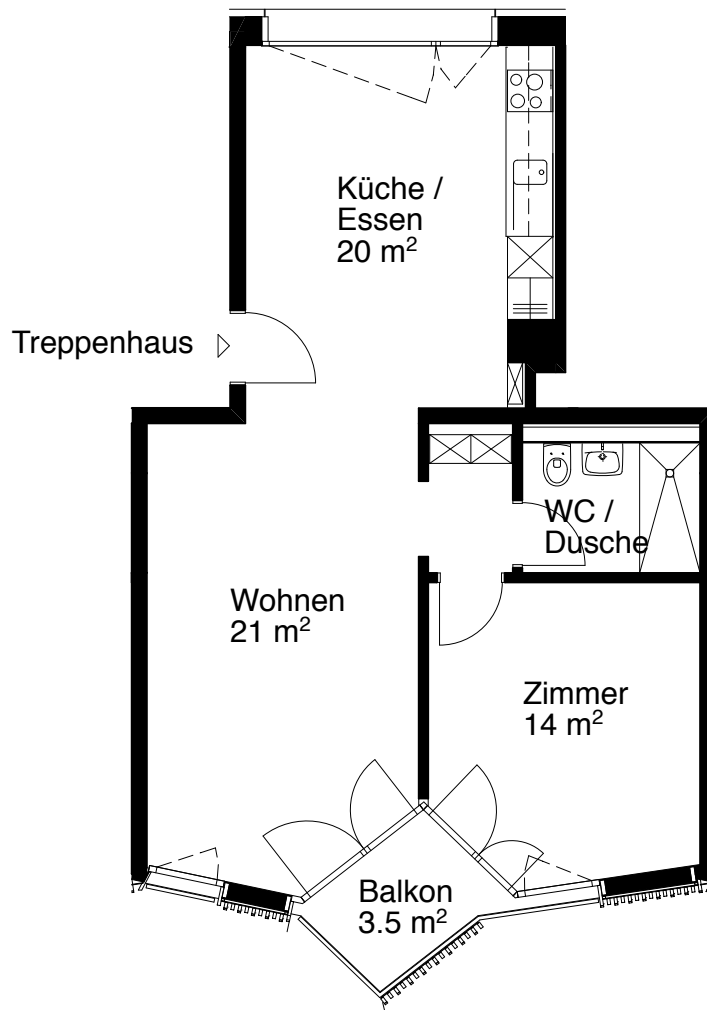

Siedlung Feldstrasse

2.5 Zimmer-Wohnung

Typ B Wohnungsfläche 61.5 m²

Siedlung Feldstrasse
Feldstrasse 110
8004 Zürich

5 m