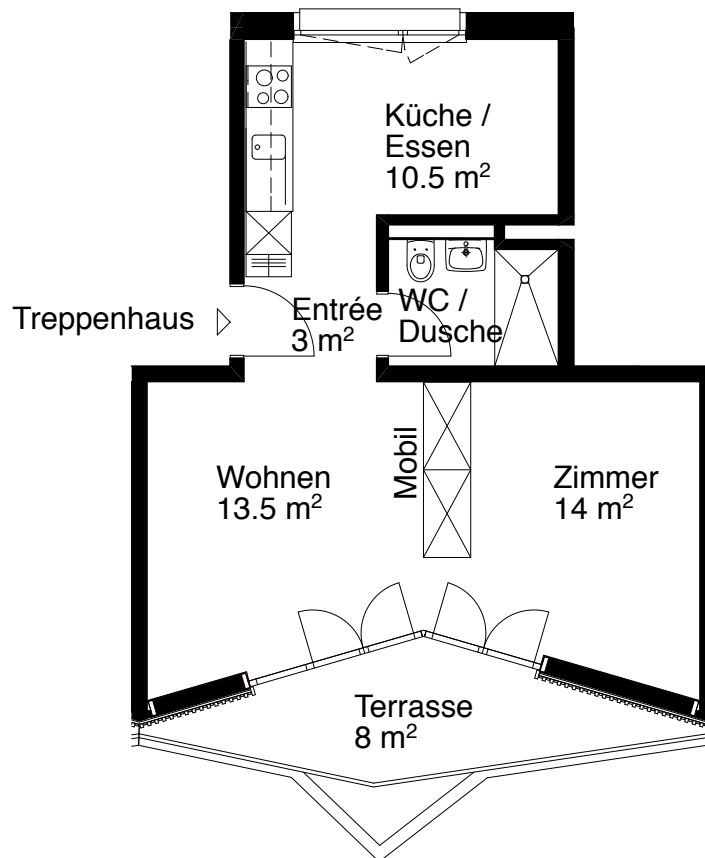

Siedlung Feldstrasse

1.5 Zimmer-Wohnung

Typ C Wohnungsfläche 45 m²

Siedlung Feldstrasse
Feldstrasse 110
8004 Zürich

5 m