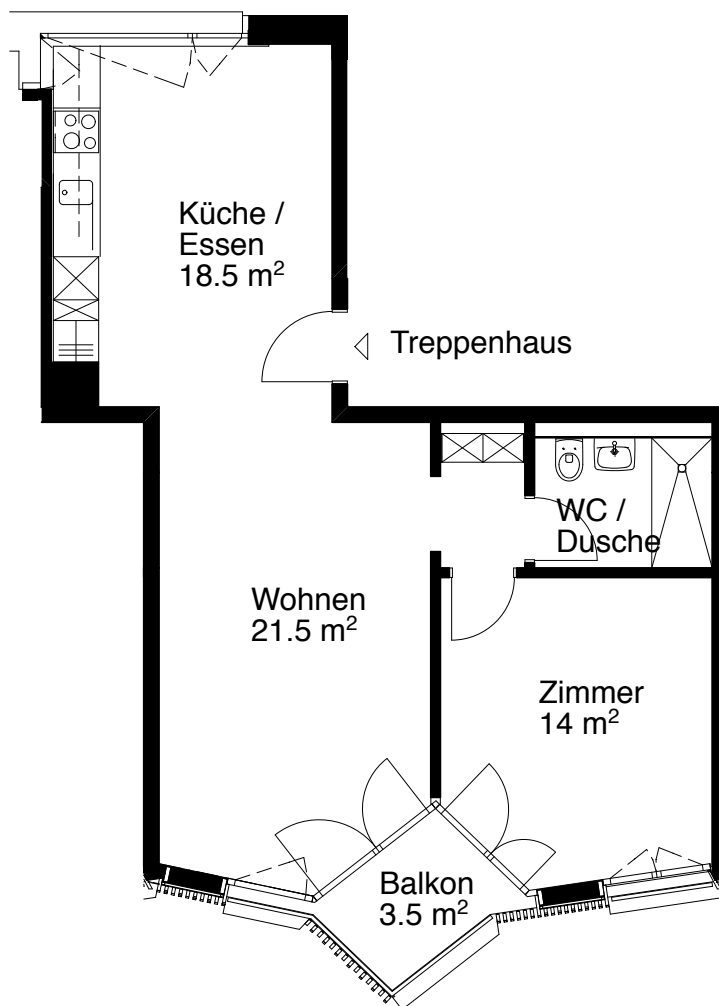

Siedlung Feldstrasse

2.5 Zimmer-Wohnung

Typ E Wohnungsfläche 61.5 m²

Siedlung Feldstrasse
Feldstrasse 110
8004 Zürich

5 m

Die Wohnungen können zur Planangabe leicht abweichen

© 2013 SAW