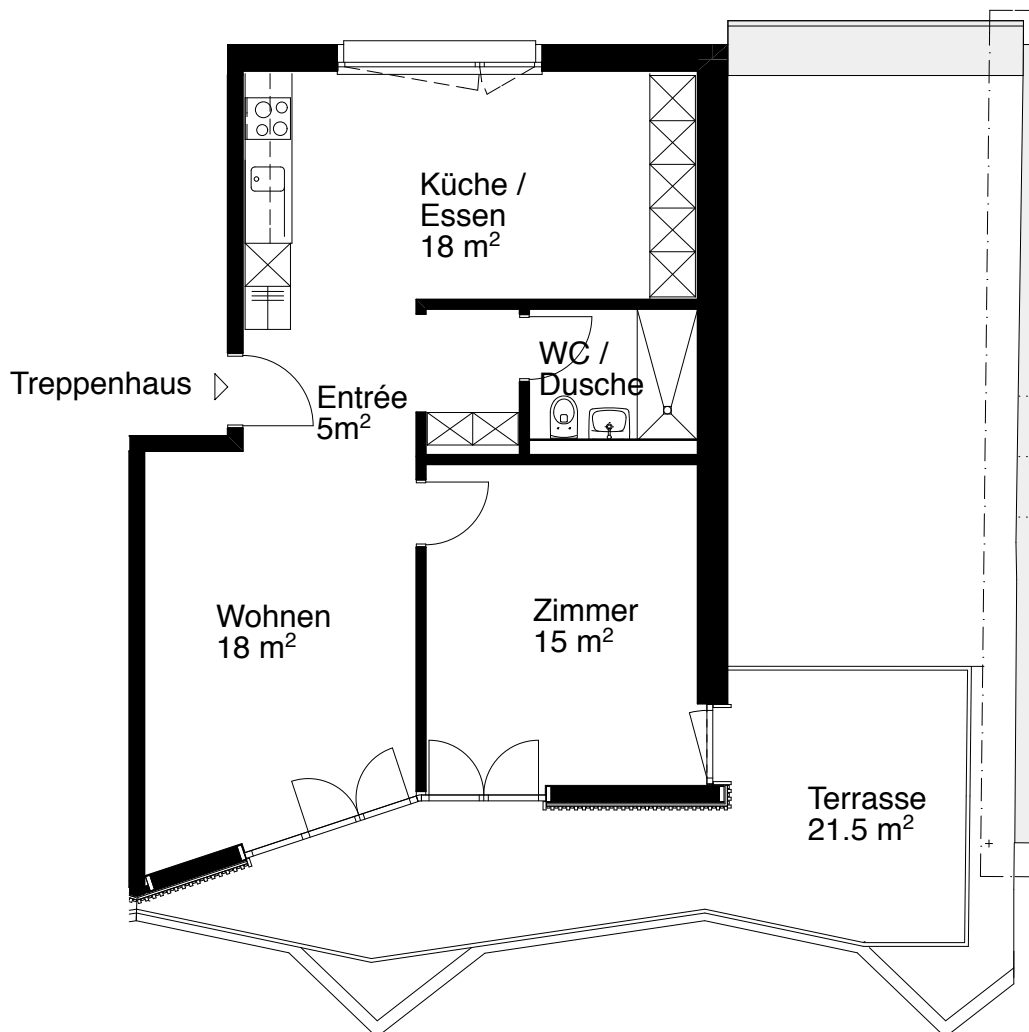

Siedlung Feldstrasse

2.5 Zimmer-Wohnung

Typ I Wohnungsfläche 63.5 m²

Siedlung Feldstrasse
Feldstrasse 110
8004 Zürich

5 m