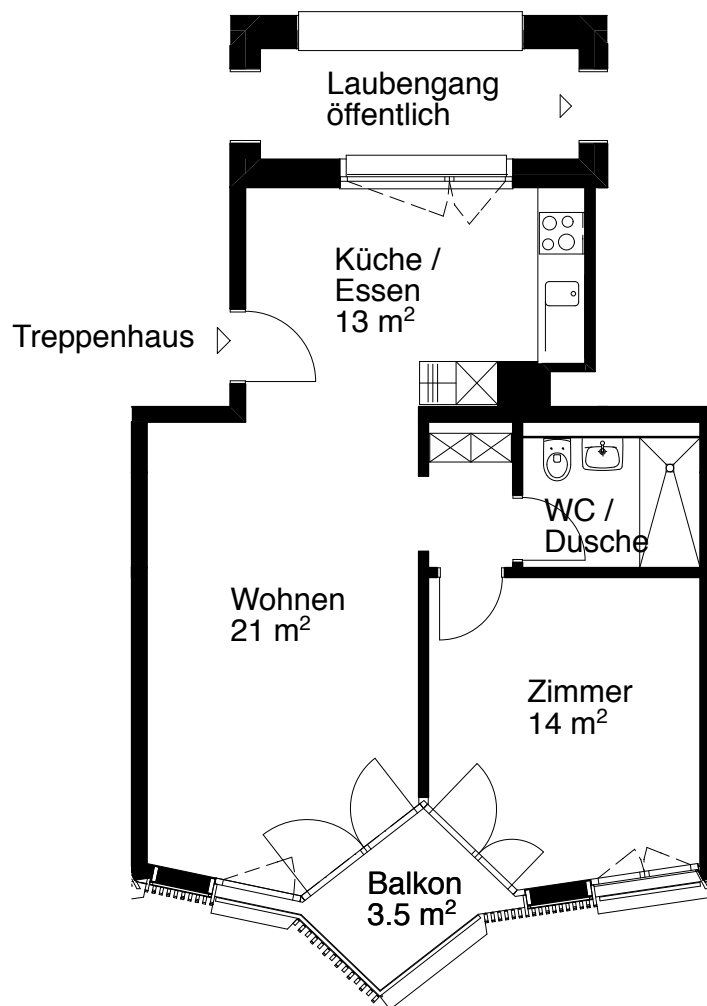

Siedlung Feldstrasse

2 Zimmer-Wohnung

Typ C Wohnungsfläche 55 m²

Siedlung Feldstrasse
Feldstrasse 110
8004 Zürich

5 m

Die Wohnungen können zur Planangabe leicht abweichen

© 2013 SAW