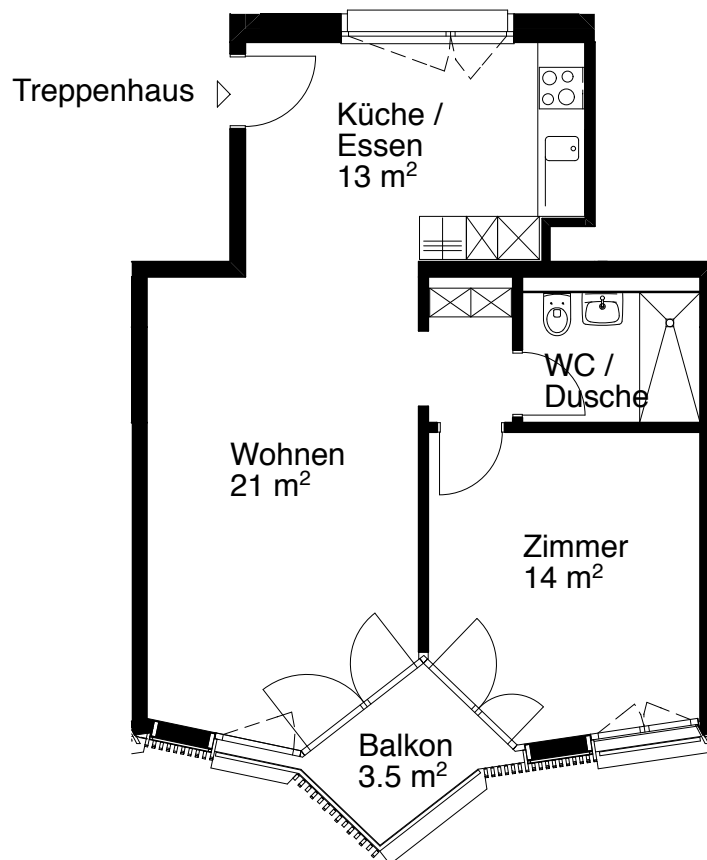

Siedlung Feldstrasse

2 Zimmer-Wohnung

Typ G Wohnungsfläche 55 m²

Siedlung Feldstrasse
Feldstrasse 110
8004 Zürich

5 m

Die Wohnungen können zur Planangabe leicht abweichen

© 2013 SAW