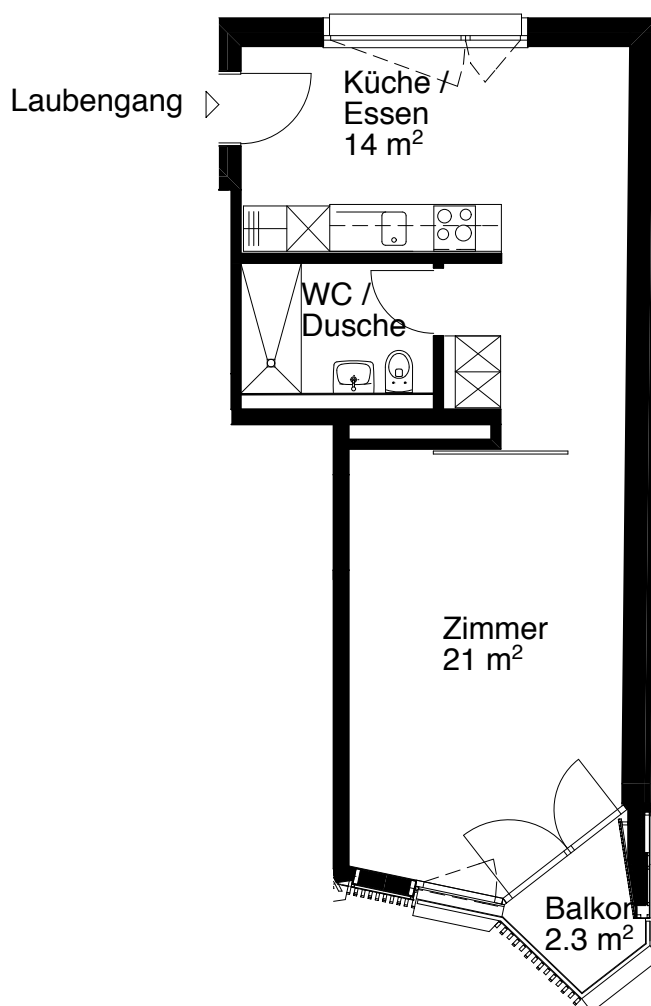

### 1.5 Zimmer-Wohnung

Typ A Wohnungsfläche 44.5 m<sup>2</sup>

Siedlung Feldstrasse  
Feldstrasse 110  
8004 Zürich