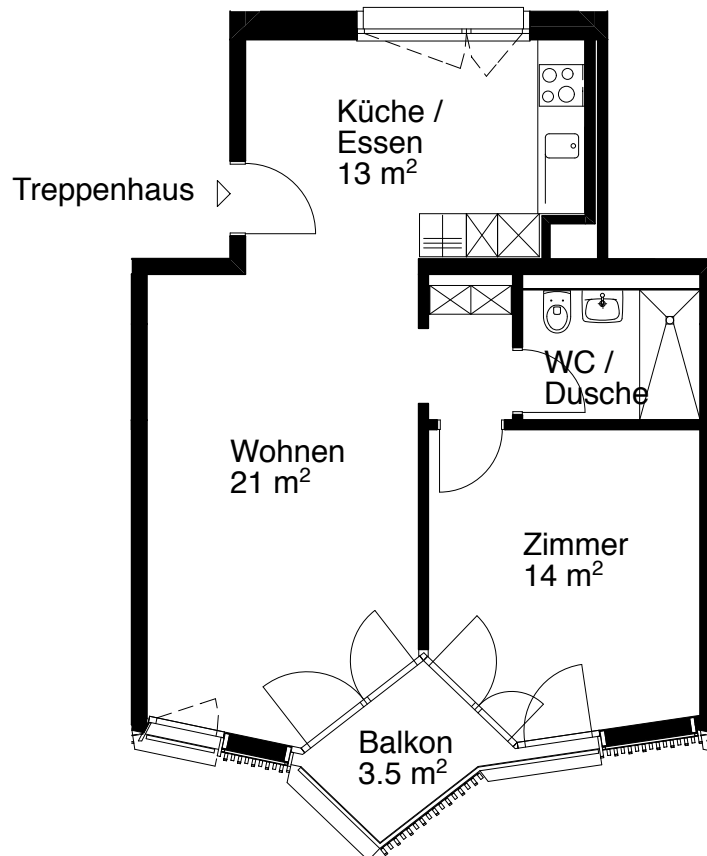

Siedlung Feldstrasse

2 Zimmer-Wohnung

Typ E Wohnungsfläche 55 m²

Siedlung Feldstrasse
Feldstrasse 110
8004 Zürich

5 m

Die Wohnungen können zur Planangabe leicht abweichen

© 2013 SAW