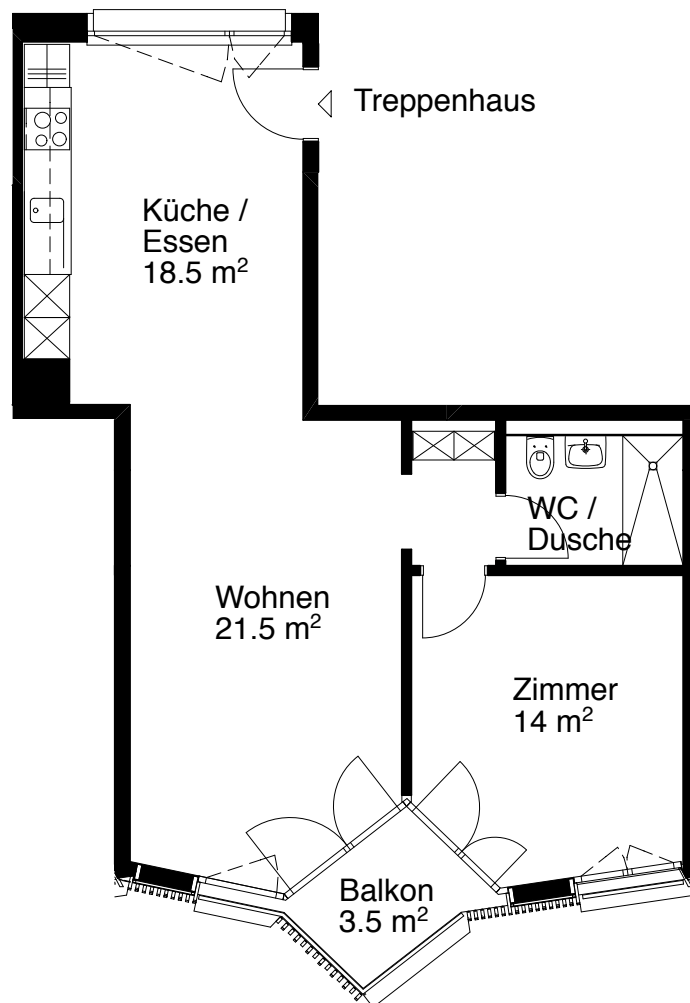

### 2.5 Zimmer-Wohnung

Typ C Wohnungsfläche 61.5 m<sup>2</sup>

Siedlung Feldstrasse  
Feldstrasse 110  
8004 Zürich

 5 m

Die Wohnungen können zur Planangabe leicht abweichen

© 2013 SAW

### 2.5 Zimmer-Wohnung

Typ D Wohnungsfläche 60 m<sup>2</sup>

Siedlung Feldstrasse  
Feldstrasse 110  
8004 Zürich

 5 m

Die Wohnungen können zur Planangabe leicht abweichen

© 2013 SAW