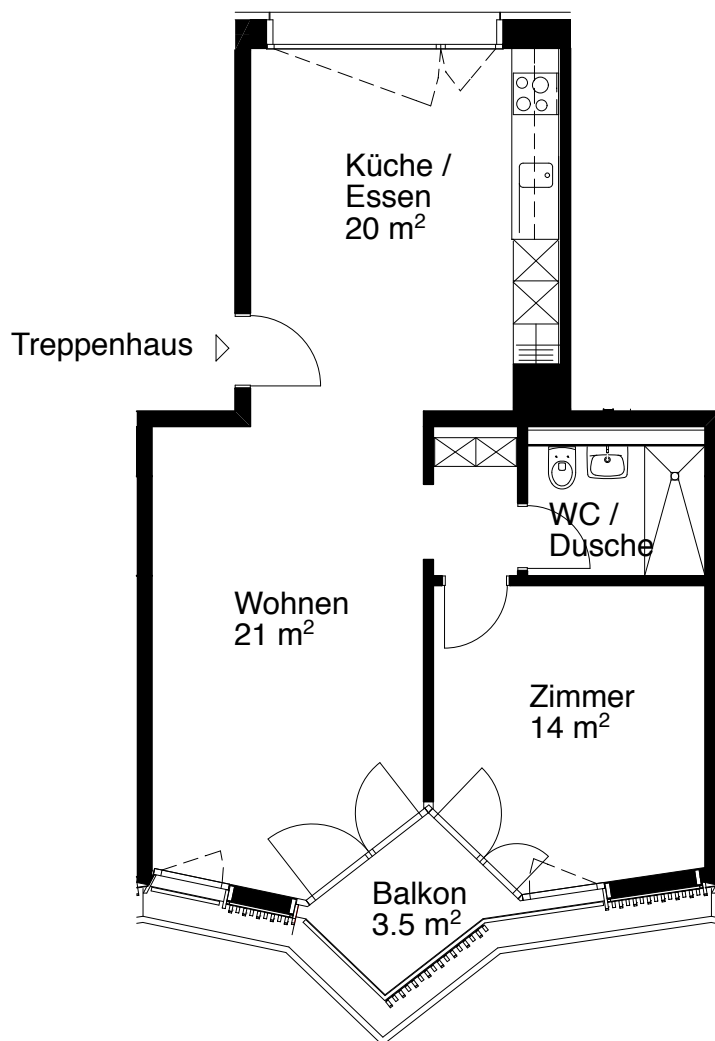

Siedlung Feldstrasse

2.5 Zimmer-Wohnung

Typ A Wohnungsfläche 61.5 m²

Siedlung Feldstrasse
Feldstrasse 110
8004 Zürich

5 m

Die Wohnungen können zur Planangabe leicht abweichen

© 2013 SAW