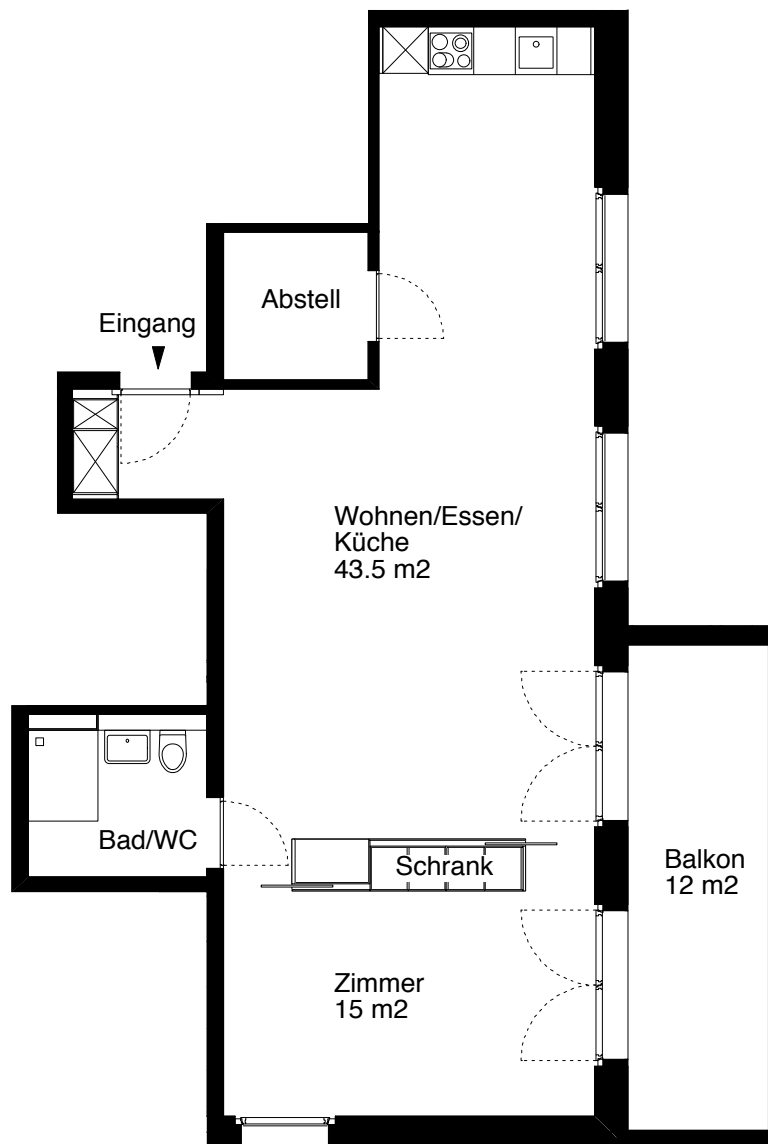

© 2013 SAW

Siedlung Frieden

2 Zimmer-Wohnung Typ A Wohnungsfläche 57 m²

Siedlung Frieden
Wehntalerstrasse 440
Neuwiesenstrasse 9
Einfangstrasse 10
8046 Zürich

 5 m

Die Wohnungen können zur Planangabe leicht abweichen.

© 2013 SAW

Siedlung Frieden

2 1/2 Zimmer-Wohnung

Typ A Wohnungsfläche 62 m²

Siedlung Frieden
Wehntalerstrasse 440
Neuwiesenstrasse 9
Einfangstrasse 10
8046 Zürich

Siedlung Frieden

2 1/2 (gross) Zimmer-Wohnung Typ A Wohnungsfläche 72 m²

Siedlung Frieden
Wehntalerstrasse 440
Neuwiesenstrasse 9
Einfangstrasse 10
8046 Zürich

 5 m

Die Wohnungen können zur Planangabe leicht abweichen.

© 2013 SAW

Siedlung Frieden

3 Zimmer-Wohnung Typ A Wohnungsfläche 76 m²

Siedlung Frieden
Wehntalerstrasse 440
Neuwiesenstrasse 9
Einfangstrasse 10
8046 Zürich

 5 m

Die Wohnungen können zur Planangabe leicht abweichen.

© 2013 SAW

Siedlung Frieden

3 1/2 Zimmer-Wohnung

Typ A Wohnungsfläche 82 m²