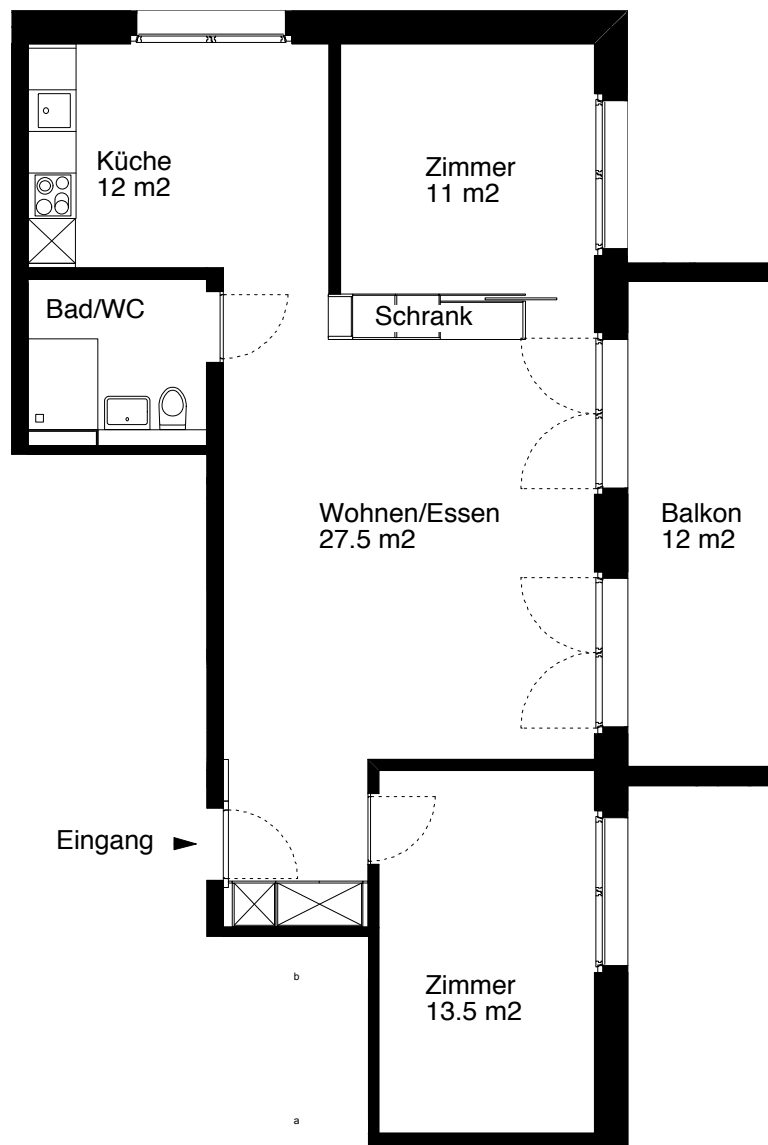

Siedlung Frieden
Wehntalerstrasse 440
Neuwiesenstrasse 9
Einfangstrasse 10
8046 Zürich

 5 m

Die Wohnungen können zur Planangabe leicht abweichen.

© 2013 SAW

Siedlung Frieden

2.5 Zimmer-Wohnung

Typ B Wohnungsfläche 60 m²

Siedlung Frieden
Wehntalerstrasse 440
Neuwiesenstrasse 9
Einfangstrasse 10
8046 Zürich

Die Wohnungen können zur Planangabe leicht abweichen.

© 2013 SAW

Siedlung Frieden

3 Zimmer-Wohnung Typ B Wohnungsfläche 76 m²

Siedlung Frieden
Wehntalerstrasse 440
Neuwiesenstrasse 9
Einfangstrasse 10
8046 Zürich

5 m

Die Wohnungen können zur Planangabe leicht abweichen.

© 2013 SAW

Siedlung Frieden

2 1/2 Zimmer-Wohnung

Typ C Wohnungsfläche 62 m²

Siedlung Frieden
Wehntalerstrasse 440
Neuwiesenstrasse 9
Einfangstrasse 10
8046 Zürich

 5 m

Die Wohnungen können zur Planangabe leicht abweichen.

© 2013 SAW

Siedlung Frieden

2 1/2 Zimmer-Wohnung

Typ D Wohnungsfläche 64 m²