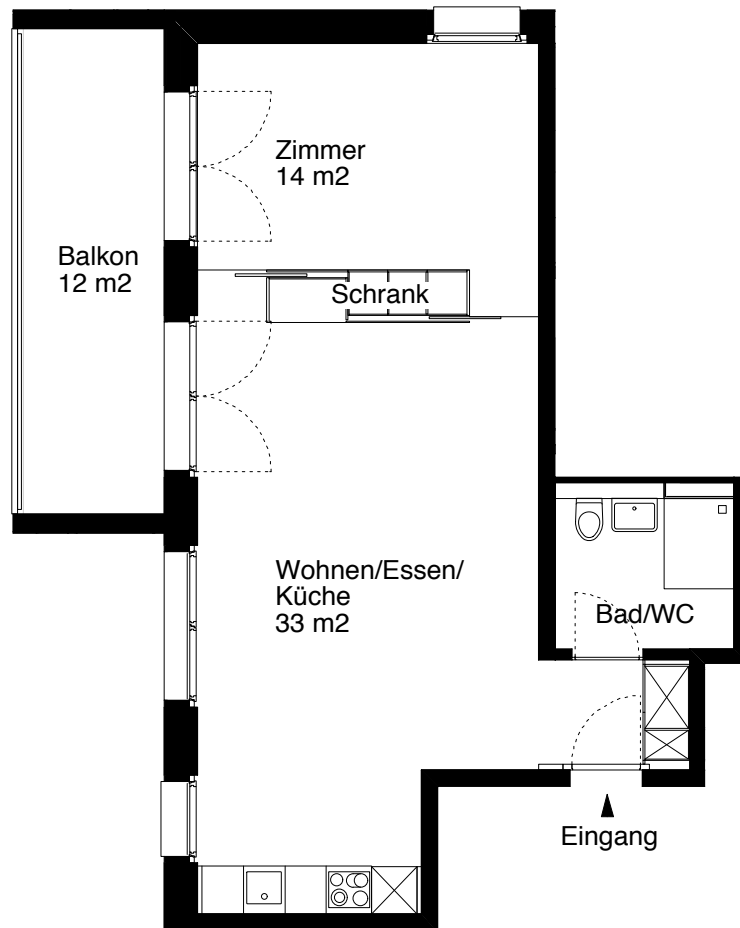

Siedlung Frieden

1 1/2 Zimmer-Wohnung
Typ A Wohnungsfläche 45 m²

Siedlung Frieden
Wehntalerstrasse 440
Neuwiesenstrasse 9
Einfangstrasse 10
8046 Zürich

Die Wohnungen können zur Planangabe leicht abweichen.

© 2013 SAW

Siedlung Frieden

2 Zimmer-Wohnung Typ A Wohnungsfläche 57 m²

Siedlung Frieden
Wehntalerstrasse 440
Neuwiesenstrasse 9
Einfangstrasse 10
8046 Zürich

 5 m

Die Wohnungen können zur Planangabe leicht abweichen.

© 2013 SAW

Siedlung Frieden

2 1/2 Zimmer-Wohnung

Typ A Wohnungsfläche 62 m²

Siedlung Frieden
Wehntalerstrasse 440
Neuwiesenstrasse 9
Einfangstrasse 10
8046 Zürich

Siedlung Frieden

2 1/2 (gross) Zimmer-Wohnung Typ A Wohnungsfläche 72 m²