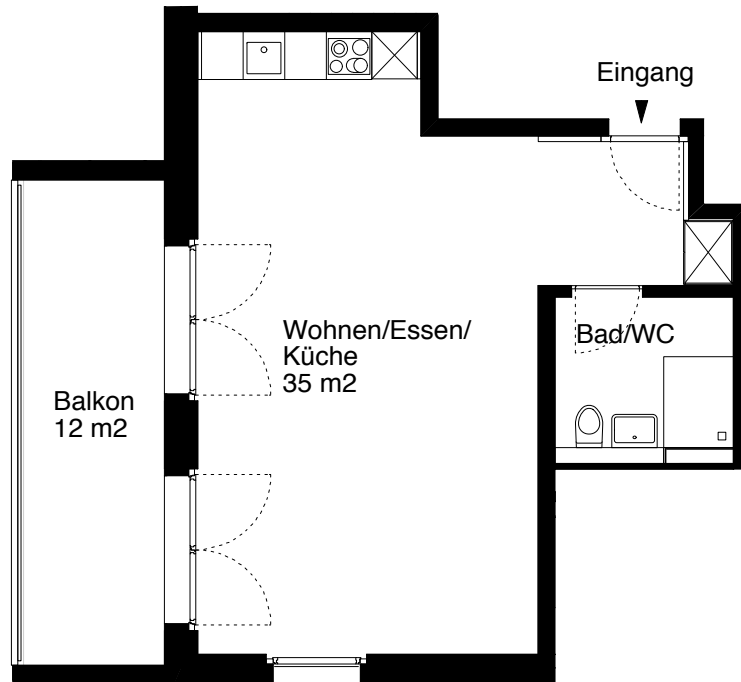

Siedlung Frieden

1 1/2 Zimmer-Wohnung
Typ A Wohnungsfläche 45 m²

Siedlung Frieden
Wehntalerstrasse 440
Neuwiesenstrasse 9
Einfangstrasse 10
8046 Zürich

Die Wohnungen können zur Planangabe leicht abweichen.

© 2013 SAW

Siedlung Frieden

2 Zimmer-Wohnung Typ A Wohnungsfläche 57 m²

Siedlung Frieden
Wehntalerstrasse 440
Neuwiesenstrasse 9
Einfangstrasse 10
8046 Zürich

 5 m

Die Wohnungen können zur Planangabe leicht abweichen.

© 2013 SAW

Siedlung Frieden

2 1/2 Zimmer-Wohnung

Typ A Wohnungsfläche 62 m²

Siedlung Frieden
Wehntalerstrasse 440
Neuwiesenstrasse 9
Einfangstrasse 10
8046 Zürich

Siedlung Frieden

2 1/2 (gross) Zimmer-Wohnung Typ A Wohnungsfläche 72 m²