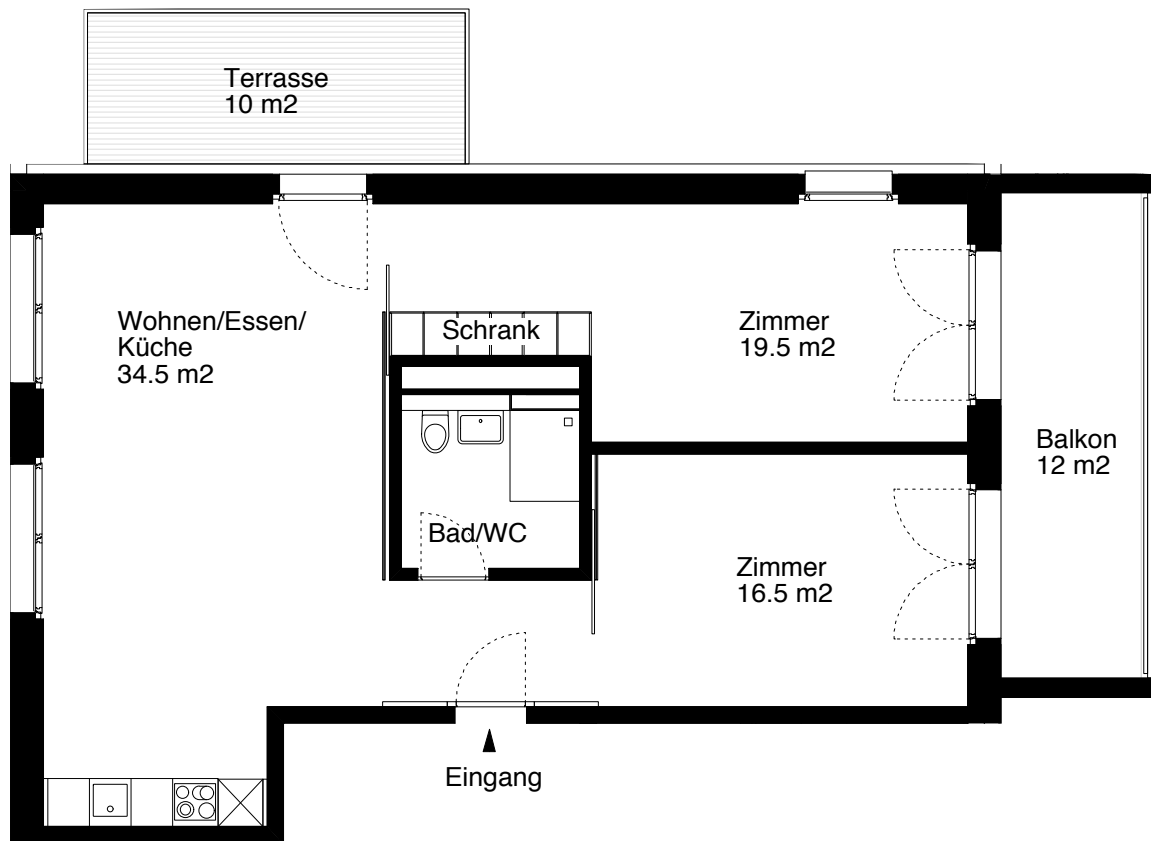

Siedlung Frieden
Wehntalerstrasse 440
Neuwiesenstrasse 9
Einfangstrasse 10
8046 Zürich

 5 m

Die Wohnungen können zur Planangabe leicht abweichen.

© 2013 SAW

Siedlung Frieden

3 Zimmer-Wohnung Typ A Wohnungsfläche 76 m²

Siedlung Frieden
Wehntalerstrasse 440
Neuwiesenstrasse 9
Einfangstrasse 10
8046 Zürich

 5 m

Die Wohnungen können zur Planangabe leicht abweichen.

© 2013 SAW

Siedlung Frieden

3 1/2 Zimmer-Wohnung

Typ A Wohnungsfläche 82 m²

Siedlung Frieden
Wehntalerstrasse 440
Neuwiesenstrasse 9
Einfangstrasse 10
8046 Zürich

 5 m

Die Wohnungen können zur Planangabe leicht abweichen.

© 2013 SAW

Siedlung Frieden

2 Zimmer-Wohnung Typ B Wohnungsfläche 57 m²

Siedlung Frieden
Wehntalerstrasse 440
Neuwiesenstrasse 9
Einfangstrasse 10
8046 Zürich

 5 m

Die Wohnungen können zur Planangabe leicht abweichen.

© 2013 SAW

Siedlung Frieden

2.5 Zimmer-Wohnung

Typ B Wohnungsfläche 60 m²