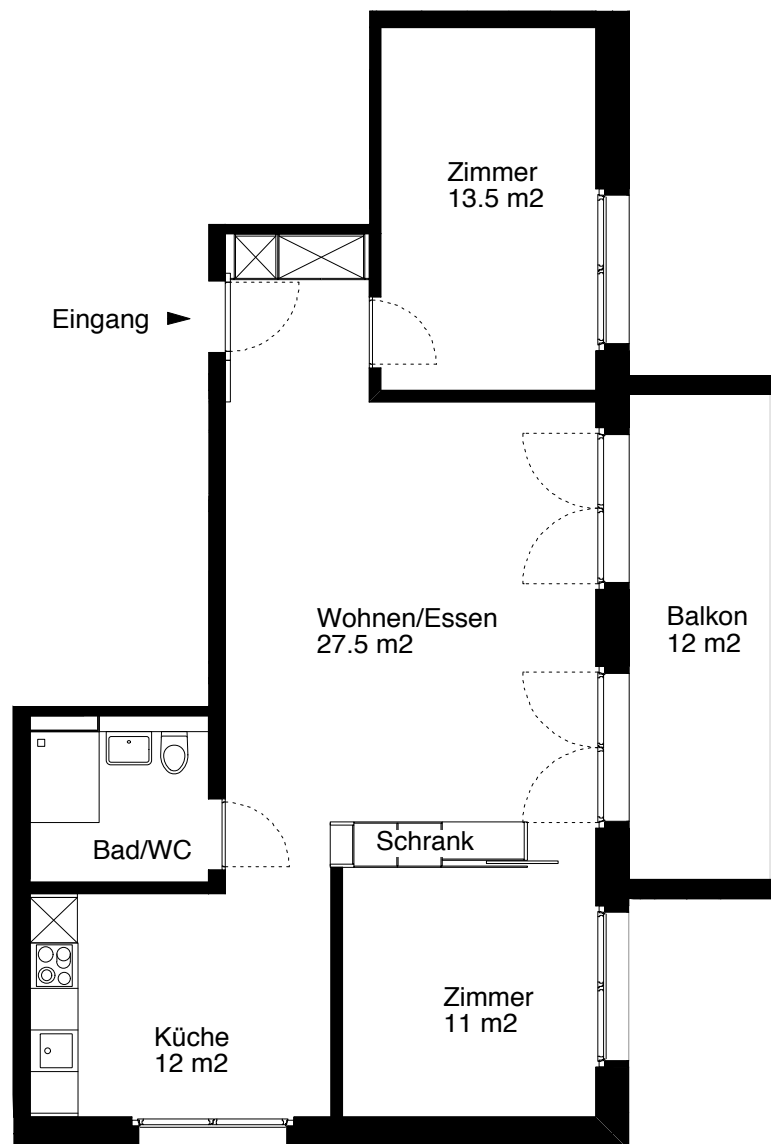

© 2013 SAW

Siedlung Frieden

2 1/2 Zimmer-Wohnung

Typ A Wohnungsfläche 62 m²

Siedlung Frieden
Wehntalerstrasse 440
Neuwiesenstrasse 9
Einfangstrasse 10
8046 Zürich

Siedlung Frieden

2 1/2 (gross) Zimmer-Wohnung Typ A Wohnungsfläche 72 m²

Siedlung Frieden
Wehntalerstrasse 440
Neuwiesenstrasse 9
Einfangstrasse 10
8046 Zürich

 5 m

Die Wohnungen können zur Planangabe leicht abweichen.

© 2013 SAW

Siedlung Frieden

3 Zimmer-Wohnung Typ A Wohnungsfläche 76 m²

Siedlung Frieden
Wehntalerstrasse 440
Neuwiesenstrasse 9
Einfangstrasse 10
8046 Zürich

 5 m

Die Wohnungen können zur Planangabe leicht abweichen.

© 2013 SAW

Siedlung Frieden

3 1/2 Zimmer-Wohnung

Typ A Wohnungsfläche 82 m²

Siedlung Frieden
Wehntalerstrasse 440
Neuwiesenstrasse 9
Einfangstrasse 10
8046 Zürich

 5 m

Die Wohnungen können zur Planangabe leicht abweichen.

© 2013 SAW

Siedlung Frieden

2 Zimmer-Wohnung Typ B Wohnungsfläche 57 m²