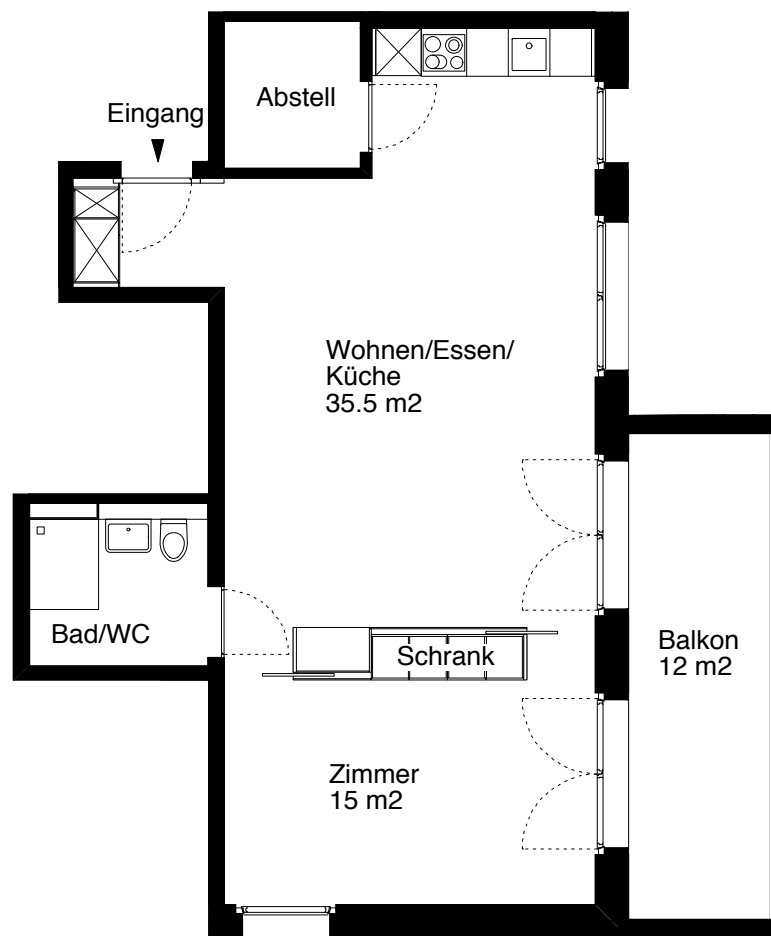

Siedlung Frieden
Wehntalerstrasse 440
Neuwiesenstrasse 9
Einfangstrasse 10
8046 Zürich

 5 m

Die Wohnungen können zur Planangabe leicht abweichen.

© 2013 SAW

Siedlung Frieden

2 1/2 Zimmer-Wohnung

Typ D Wohnungsfläche 64 m²

Siedlung Frieden
Wehntalerstrasse 440
Neuwiesenstrasse 9
Einfangstrasse 10
8046 Zürich

 5 m

Die Wohnungen können zur Planangabe leicht abweichen.

© 2013 SAW

Siedlung Frieden

2 1/2 Zimmer-Wohnung

Typ E Wohnungsfläche 64 m²

Siedlung Frieden
Wehntalerstrasse 440
Neuwiesenstrasse 9
Einfangstrasse 10
8046 Zürich

 5 m

Die Wohnungen können zur Planangabe leicht abweichen.

© 2013 SAW

Siedlung Frieden

2 1/2 Zimmer-Wohnung

Typ G Wohnungsfläche 61 m²