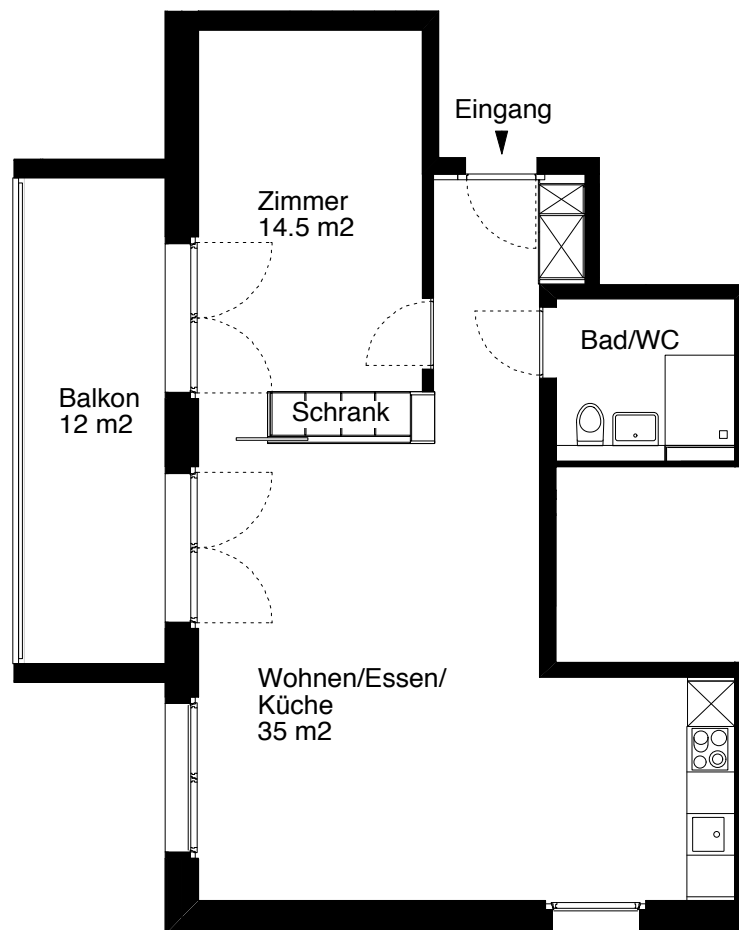

Siedlung Frieden

1 1/2 Zimmer-Wohnung
Typ A Wohnungsfläche 45 m²

Siedlung Frieden
Wehntalerstrasse 440
Neuwiesenstrasse 9
Einfangstrasse 10
8046 Zürich

Die Wohnungen können zur Planangabe leicht abweichen.

© 2013 SAW

Siedlung Frieden

2 Zimmer-Wohnung Typ A Wohnungsfläche 57 m²

Siedlung Frieden
Wehntalerstrasse 440
Neuwiesenstrasse 9
Einfangstrasse 10
8046 Zürich

 5 m

Die Wohnungen können zur Planangabe leicht abweichen.

© 2013 SAW

Siedlung Frieden

2 1/2 Zimmer-Wohnung

Typ A Wohnungsfläche 62 m²

Siedlung Frieden
Wehntalerstrasse 440
Neuwiesenstrasse 9
Einfangstrasse 10
8046 Zürich

Siedlung Frieden

2 1/2 (gross) Zimmer-Wohnung Typ A Wohnungsfläche 72 m²

Siedlung Frieden
Wehntalerstrasse 440
Neuwiesenstrasse 9
Einfangstrasse 10
8046 Zürich

 5 m

Die Wohnungen können zur Planangabe leicht abweichen.

© 2013 SAW

Siedlung Frieden

3 Zimmer-Wohnung Typ A Wohnungsfläche 76 m²