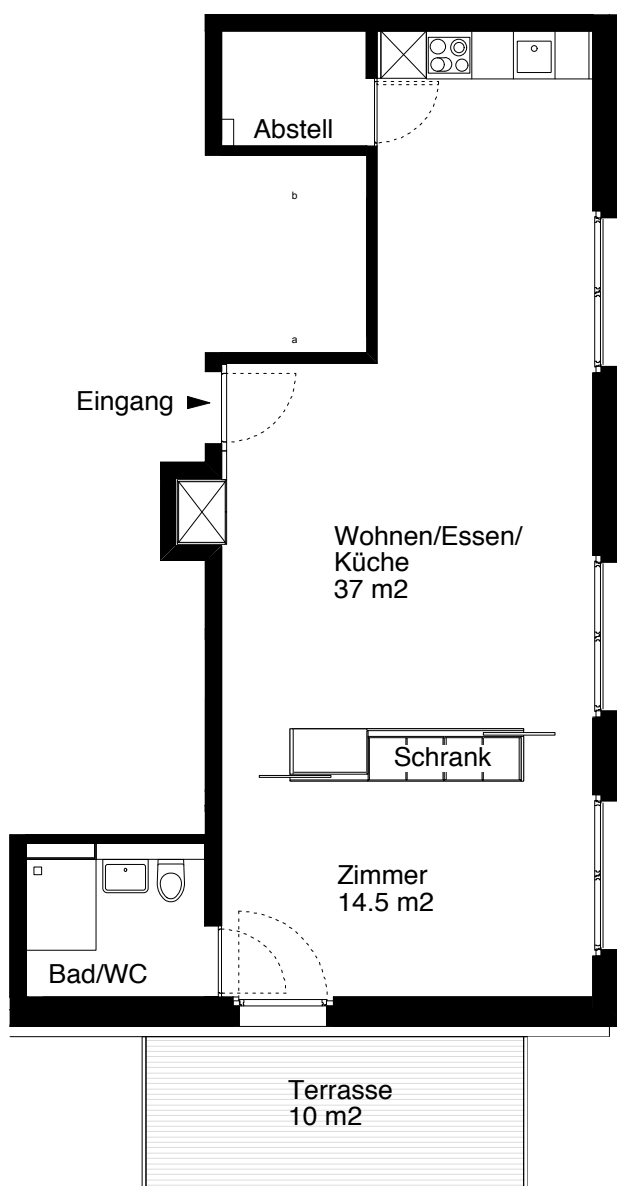

Siedlung Frieden

2 1/2 Zimmer-Wohnung

Typ G Wohnungsfläche 61 m²

Siedlung Frieden
Wehntalerstrasse 440
Neuwiesenstrasse 9
Einfangstrasse 10
8046 Zürich

5 m

Die Wohnungen können zur Planangabe leicht abweichen.

© 2013 SAW