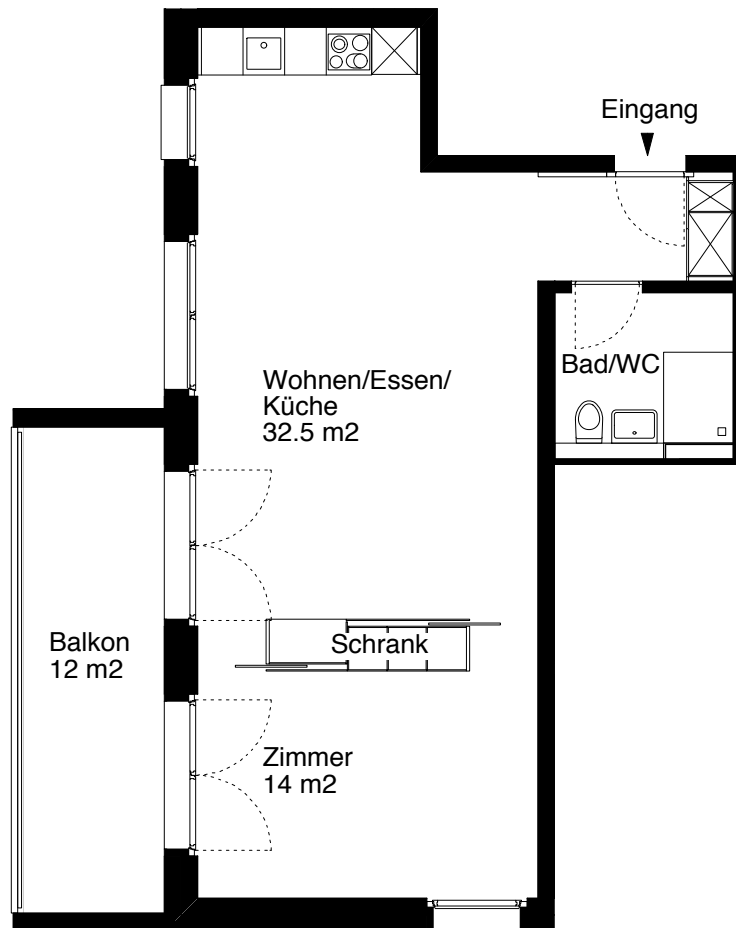

Siedlung Frieden
Wehntalerstrasse 440
Neuwiesenstrasse 9
Einfangstrasse 10
8046 Zürich

 5 m

Die Wohnungen können zur Planangabe leicht abweichen.

© 2013 SAW

Siedlung Frieden

2 Zimmer-Wohnung Typ B Wohnungsfläche 57 m²

Siedlung Frieden
Wehntalerstrasse 440
Neuwiesenstrasse 9
Einfangstrasse 10
8046 Zürich

 5 m

Die Wohnungen können zur Planangabe leicht abweichen.

© 2013 SAW

Siedlung Frieden

2.5 Zimmer-Wohnung

Typ B Wohnungsfläche 60 m²

Siedlung Frieden
Wehntalerstrasse 440
Neuwiesenstrasse 9
Einfangstrasse 10
8046 Zürich

Die Wohnungen können zur Planangabe leicht abweichen.

© 2013 SAW

Siedlung Frieden

3 Zimmer-Wohnung Typ B Wohnungsfläche 76 m²