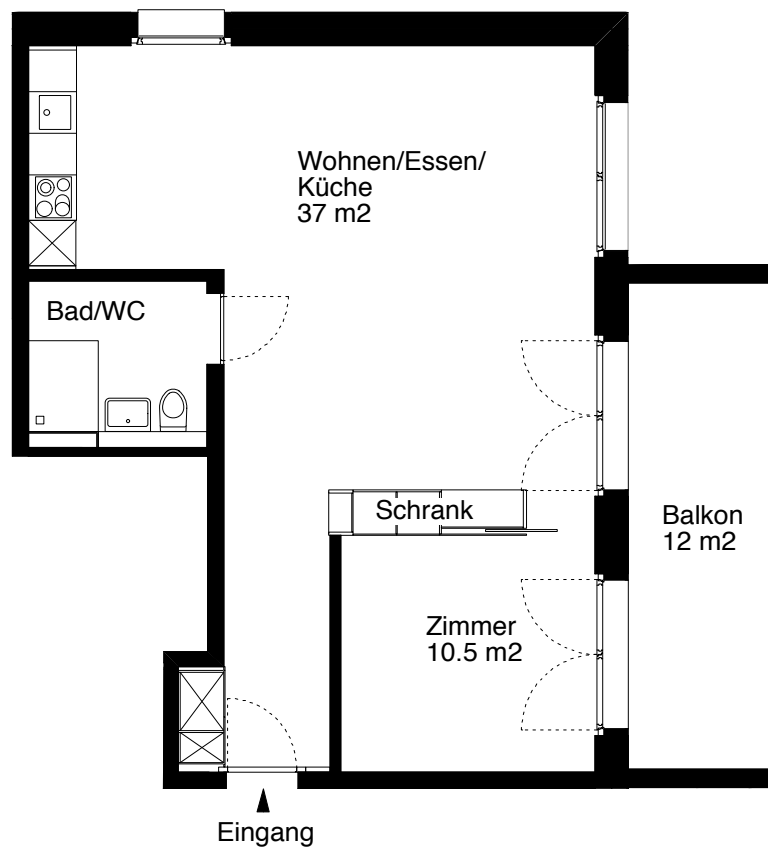

Siedlung Frieden
Wehntalerstrasse 440
Neuwiesenstrasse 9
Einfangstrasse 10
8046 Zürich

 5 m

Die Wohnungen können zur Planangabe leicht abweichen.

© 2013 SAW

Siedlung Frieden

2 Zimmer-Wohnung Typ B Wohnungsfläche 57 m²

Siedlung Frieden
Wehntalerstrasse 440
Neuwiesenstrasse 9
Einfangstrasse 10
8046 Zürich

 5 m

Die Wohnungen können zur Planangabe leicht abweichen.

© 2013 SAW

Siedlung Frieden

2.5 Zimmer-Wohnung

Typ B Wohnungsfläche 60 m²

Siedlung Frieden
Wehntalerstrasse 440
Neuwiesenstrasse 9
Einfangstrasse 10
8046 Zürich

Die Wohnungen können zur Planangabe leicht abweichen.

© 2013 SAW

Siedlung Frieden

3 Zimmer-Wohnung Typ B Wohnungsfläche 76 m²

Siedlung Frieden
Wehntalerstrasse 440
Neuwiesenstrasse 9
Einfangstrasse 10
8046 Zürich

5 m

Die Wohnungen können zur Planangabe leicht abweichen.

© 2013 SAW

Siedlung Frieden

2 1/2 Zimmer-Wohnung

Typ C Wohnungsfläche 62 m²