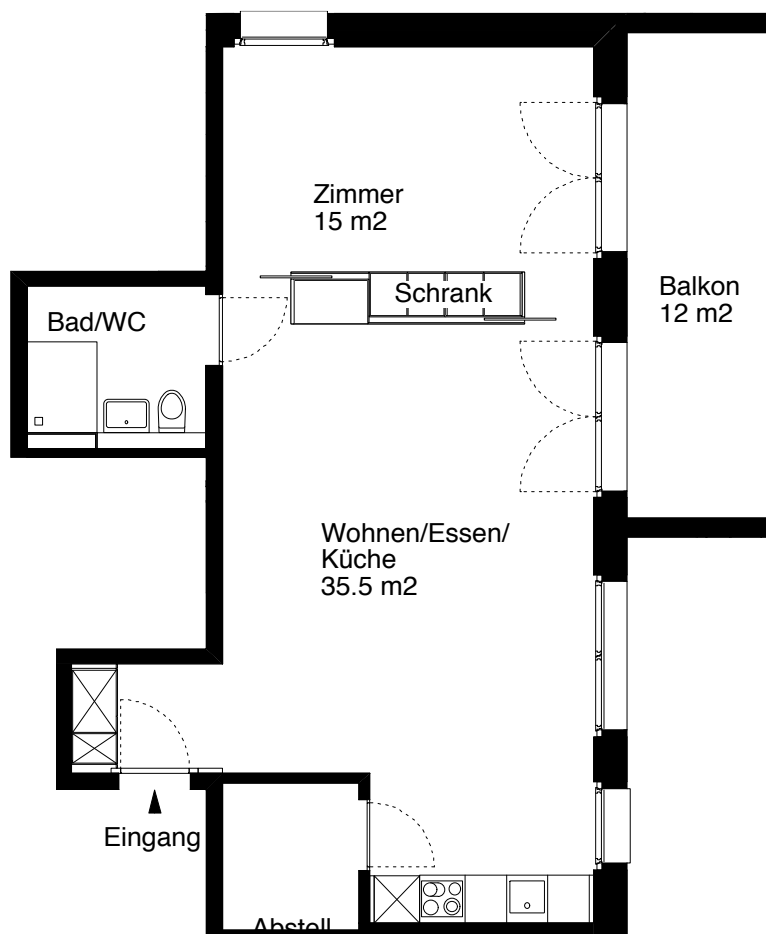

Siedlung Frieden

2 1/2 Zimmer-Wohnung

Typ D Wohnungsfläche 64 m²

Siedlung Frieden
Wehntalerstrasse 440
Neuwiesenstrasse 9
Einfangstrasse 10
8046 Zürich

5 m

Die Wohnungen können zur Planangabe leicht abweichen.

© 2013 SAW