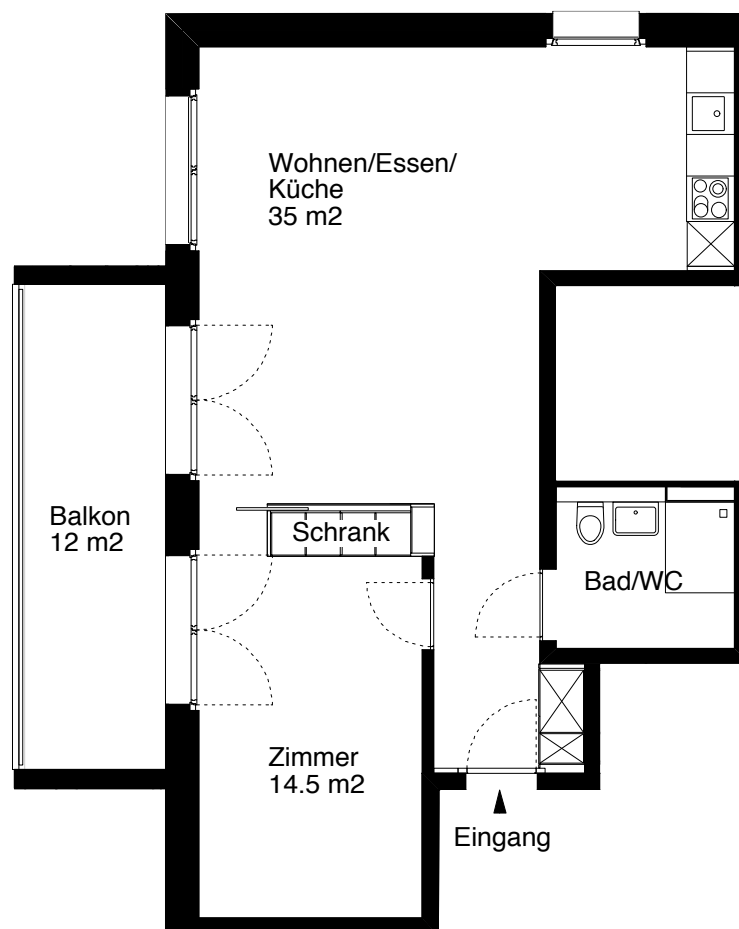

Siedlung Frieden
Wehntalerstrasse 440
Neuwiesenstrasse 9
Einfangstrasse 10
8046 Zürich

Die Wohnungen können zur Planangabe leicht abweichen.

© 2013 SAW

Siedlung Frieden

3 Zimmer-Wohnung Typ B Wohnungsfläche 76 m²

Siedlung Frieden
Wehntalerstrasse 440
Neuwiesenstrasse 9
Einfangstrasse 10
8046 Zürich

5 m

Die Wohnungen können zur Planangabe leicht abweichen.

© 2013 SAW

Siedlung Frieden

2 1/2 Zimmer-Wohnung

Typ C Wohnungsfläche 62 m²

Siedlung Frieden
Wehntalerstrasse 440
Neuwiesenstrasse 9
Einfangstrasse 10
8046 Zürich

 5 m

Die Wohnungen können zur Planangabe leicht abweichen.

© 2013 SAW

Siedlung Frieden

2 1/2 Zimmer-Wohnung

Typ D Wohnungsfläche 64 m²

Siedlung Frieden
Wehntalerstrasse 440
Neuwiesenstrasse 9
Einfangstrasse 10
8046 Zürich

 5 m

Die Wohnungen können zur Planangabe leicht abweichen.

© 2013 SAW

Siedlung Frieden

2 1/2 Zimmer-Wohnung

Typ E Wohnungsfläche 64 m²