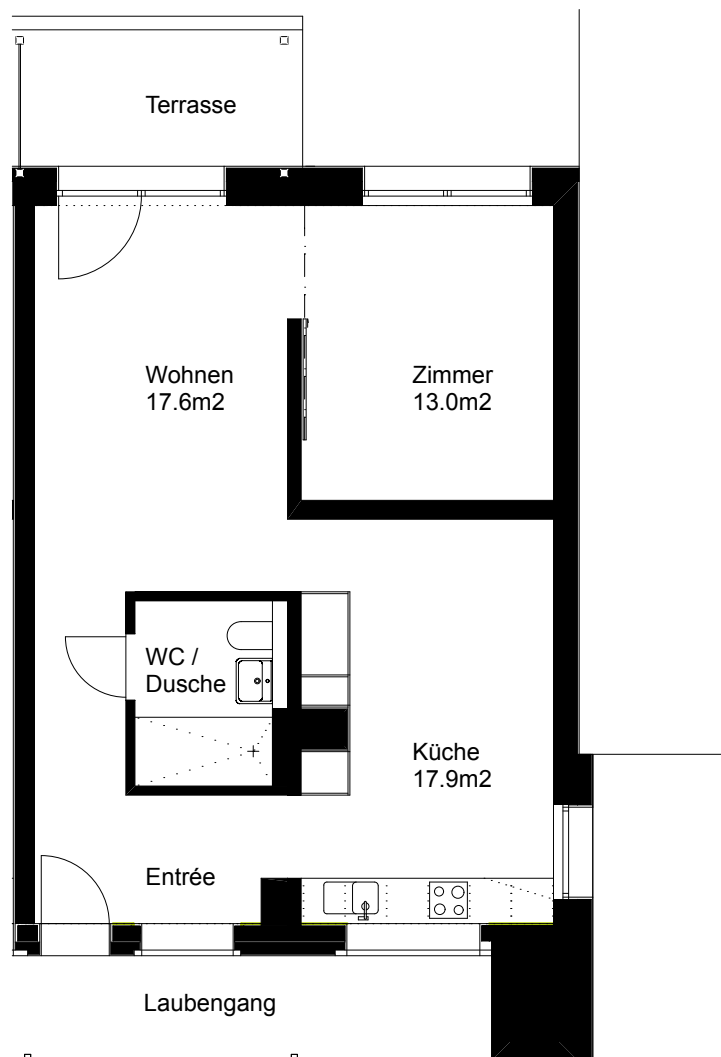

Typ B Wohnungsfläche 62 m²

Siedlung Feldblume
Schneebelistrasse 5
8048 Zürich

1m

5m

Die Wohnungen können zur Planangabe leicht abweichen.

Siedlung Feldblume

2 1/2 Zimmer-Wohnung

Typ C Wohnungsfläche 61 m²

Siedlung Feldblume
Schneebelistrasse 5
8048 Zürich

1m

5m

Die Wohnungen können zur Planangabe leicht abweichen.

Siedlung Feldblume

2 1/2 Zimmer-Wohnung

Typ D Wohnungsfläche 62 m²

Siedlung Feldblume
Schneebelistrasse 5
8048 Zürich

1m

5m

Die Wohnungen können zur Planangabe leicht abweichen.

Siedlung Feldblume

3 1/2 Zimmer-Wohnung

Typ A Wohnungsfläche 80 m²

Siedlung Feldblume
Schneebelistrasse 5
8048 Zürich

1m

5m

Die Wohnungen können zur Planangabe leicht abweichen.

Siedlung Feldblume

3 1/2 Zimmer-Wohnung

Typ B Wohnungsfläche 80 m²

Siedlung Feldblume
Schneebelistrasse 5
8048 Zürich

1m

5m