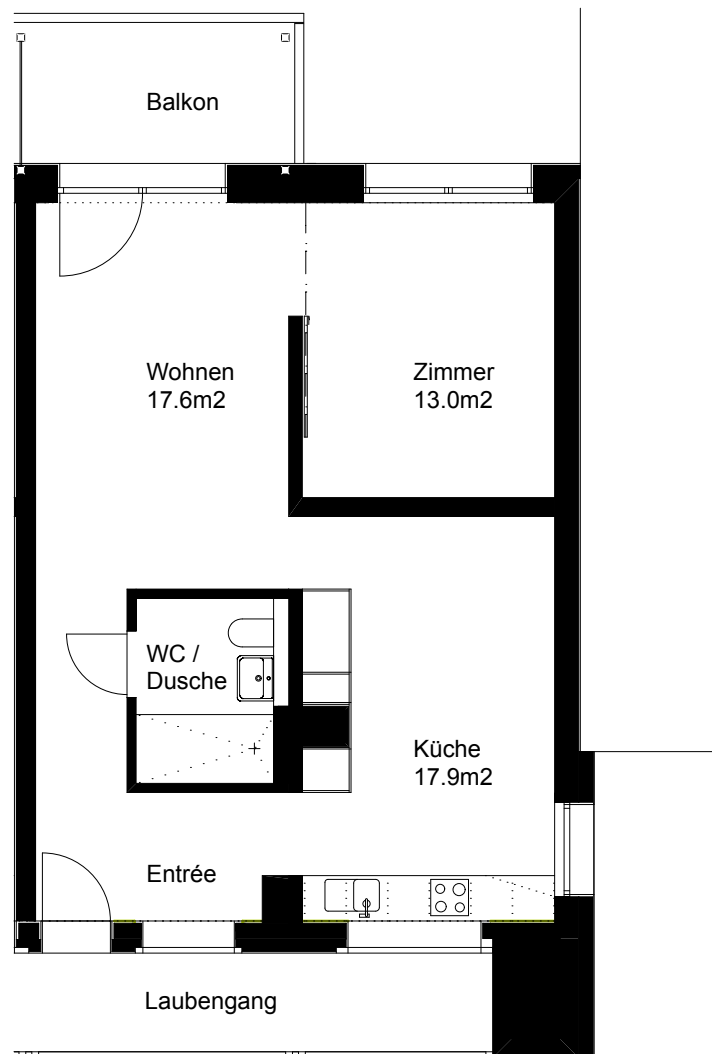

Siedlung Feldblume

2 1/2 Zimmer-Wohnung

Typ A Wohnungsfläche 61 m²

Siedlung Feldblume
Schneebelistrasse 5
8048 Zürich

1m

5m

Siedlung Feldblume

2 1/2 Zimmer-Wohnung

Typ B Wohnungsfläche 62 m²

Siedlung Feldblume
Schneebelistrasse 5
8048 Zürich

1m

5m

Die Wohnungen können zur Planangabe leicht abweichen.

Siedlung Feldblume

2 1/2 Zimmer-Wohnung

Typ C Wohnungsfläche 61 m²

Siedlung Feldblume
Schneebelistrasse 5
8048 Zürich

1m

5m

Die Wohnungen können zur Planangabe leicht abweichen.

Siedlung Feldblume

2 1/2 Zimmer-Wohnung

Typ D Wohnungsfläche 62 m²

Siedlung Feldblume
Schneebelistrasse 5
8048 Zürich

1m

5m

Die Wohnungen können zur Planangabe leicht abweichen.

Siedlung Feldblume

3 1/2 Zimmer-Wohnung

Typ A Wohnungsfläche 80 m²

Siedlung Feldblume
Schneebelistrasse 5
8048 Zürich

1m