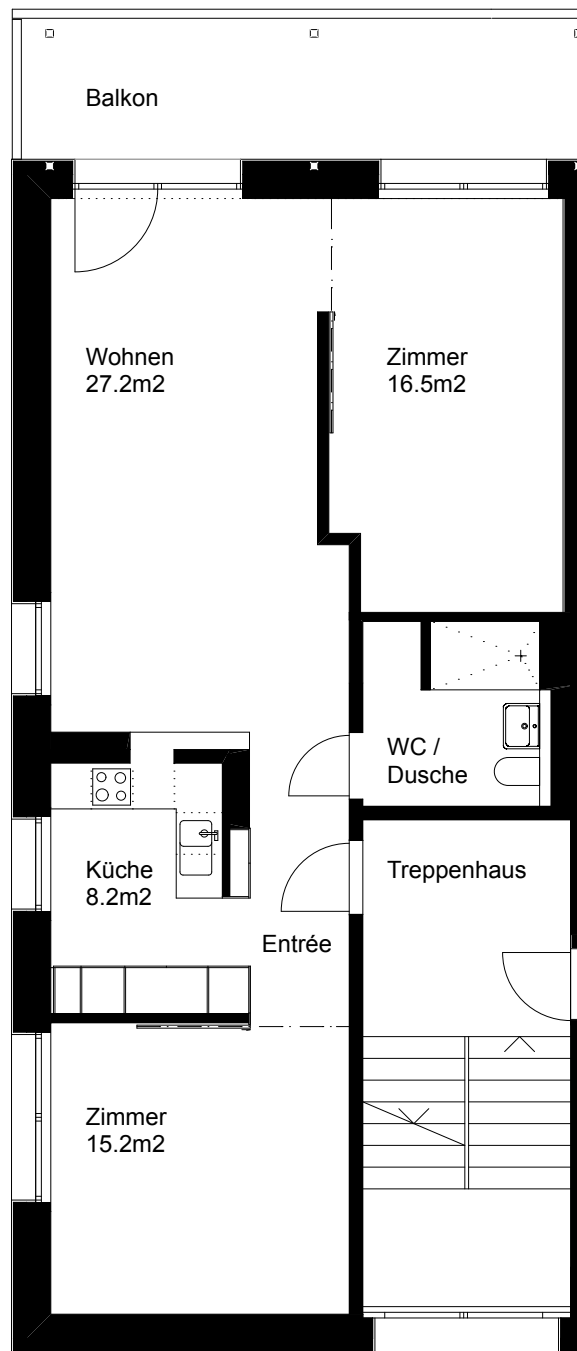

Typ B Wohnungsfläche 62 m²

Siedlung Feldblume
Schneebelistrasse 5
8048 Zürich

1m

5m

Die Wohnungen können zur Planangabe leicht abweichen.

Siedlung Feldblume

2 1/2 Zimmer-Wohnung

Typ C Wohnungsfläche 61 m²

Siedlung Feldblume
Schneebelistrasse 5
8048 Zürich

1m

5m

Die Wohnungen können zur Planangabe leicht abweichen.

Siedlung Feldblume

2 1/2 Zimmer-Wohnung

Typ D Wohnungsfläche 62 m²

Siedlung Feldblume
Schneebelistrasse 5
8048 Zürich

1m

5m

Die Wohnungen können zur Planangabe leicht abweichen.

Siedlung Feldblume

3 1/2 Zimmer-Wohnung

Typ A Wohnungsfläche 80 m²

Siedlung Feldblume
Schneebelistrasse 5
8048 Zürich

1m

5m

Die Wohnungen können zur Planangabe leicht abweichen.

Siedlung Feldblume

3 1/2 Zimmer-Wohnung

Typ B Wohnungsfläche 80 m²

Siedlung Feldblume
Schneebelistrasse 5
8048 Zürich

1m

5m