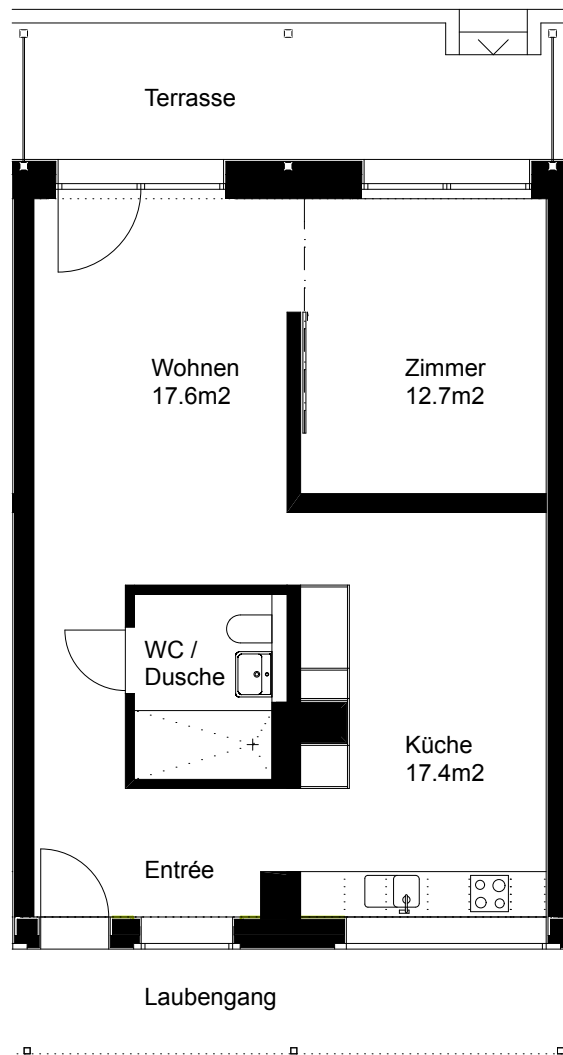

Siedlung Feldblume

2 1/2 Zimmer-Wohnung

Typ A Wohnungsfläche 61 m²

Siedlung Feldblume
Schneebelistrasse 5
8048 Zürich

1m

5m

Siedlung Feldblume

2 1/2 Zimmer-Wohnung

Typ B Wohnungsfläche 62 m²

Siedlung Feldblume
Schneebelistrasse 5
8048 Zürich

1m

5m

Die Wohnungen können zur Planangabe leicht abweichen.

Siedlung Feldblume

2 1/2 Zimmer-Wohnung

Typ C Wohnungsfläche 61 m²

Siedlung Feldblume
Schneebelistrasse 5
8048 Zürich

1m

5m

Die Wohnungen können zur Planangabe leicht abweichen.

Siedlung Feldblume

2 1/2 Zimmer-Wohnung

Typ D Wohnungsfläche 62 m²

Siedlung Feldblume
Schneebelistrasse 5
8048 Zürich

1m

5m

Die Wohnungen können zur Planangabe leicht abweichen.

Siedlung Feldblume

3 1/2 Zimmer-Wohnung

Typ A Wohnungsfläche 80 m²

Siedlung Feldblume
Schneebelistrasse 5
8048 Zürich

1m