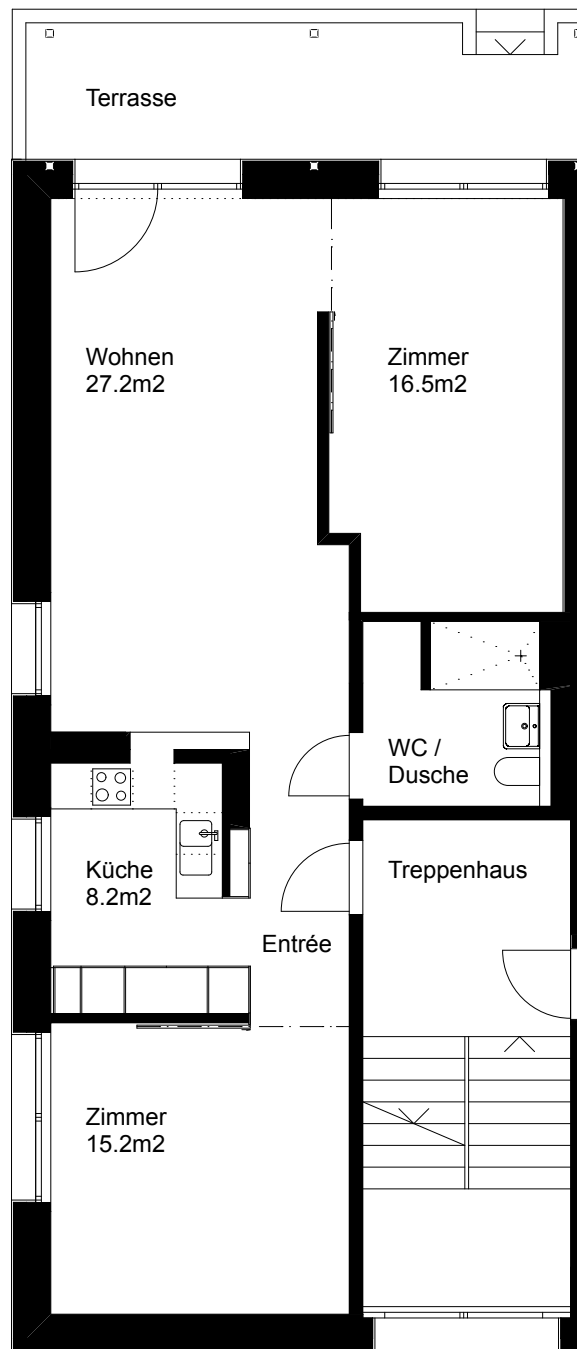

Typ B Wohnungsfläche 62 m²

Siedlung Feldblume
Schneebelistrasse 5
8048 Zürich

1m

5m

Die Wohnungen können zur Planangabe leicht abweichen.

Siedlung Feldblume

2 1/2 Zimmer-Wohnung

Typ C Wohnungsfläche 61 m²

Siedlung Feldblume
Schneebelistrasse 5
8048 Zürich

1m

5m

Die Wohnungen können zur Planangabe leicht abweichen.

Siedlung Feldblume

2 1/2 Zimmer-Wohnung

Typ D Wohnungsfläche 62 m²

Siedlung Feldblume
Schneebelistrasse 5
8048 Zürich

1m

5m

Die Wohnungen können zur Planangabe leicht abweichen.

Siedlung Feldblume

3 1/2 Zimmer-Wohnung

Typ A Wohnungsfläche 80 m²

Siedlung Feldblume
Schneebelistrasse 5
8048 Zürich

1m

5m

Die Wohnungen können zur Planangabe leicht abweichen.

Siedlung Feldblume

3 1/2 Zimmer-Wohnung

Typ B Wohnungsfläche 80 m²

Siedlung Feldblume
Schneebelistrasse 5
8048 Zürich

1m

5m