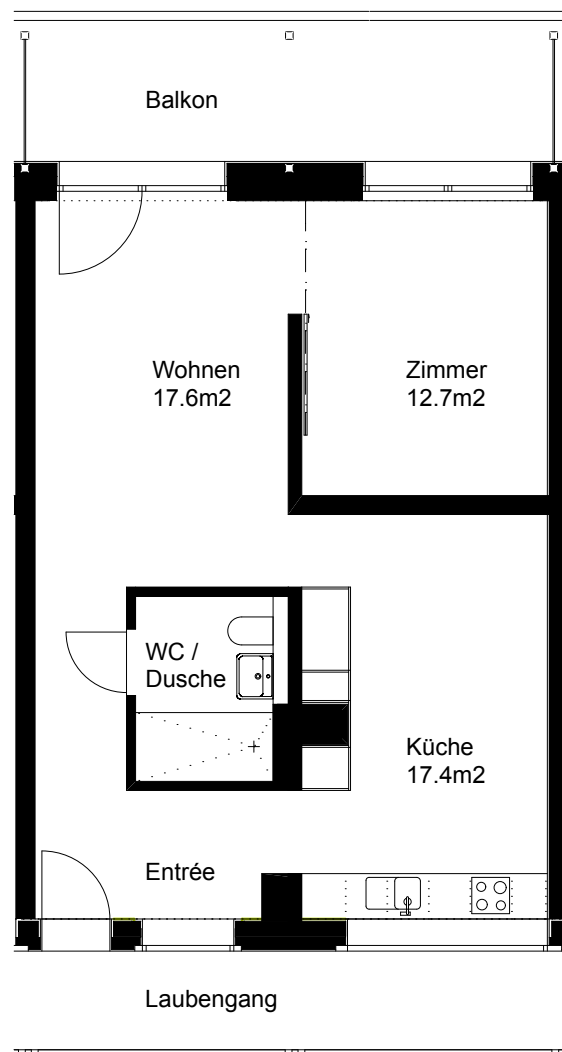

Siedlung Feldblume

2 1/2 Zimmer-Wohnung

Typ A Wohnungsfläche 61 m²

Siedlung Feldblume
Schneebelistrasse 5
8048 Zürich

1m

5m

Siedlung Feldblume

2 1/2 Zimmer-Wohnung

Typ B Wohnungsfläche 62 m²

Siedlung Feldblume
Schneebelistrasse 5
8048 Zürich

1m

5m

Die Wohnungen können zur Planangabe leicht abweichen.

Siedlung Feldblume

2 1/2 Zimmer-Wohnung

Typ C Wohnungsfläche 61 m²

Siedlung Feldblume
Schneebelistrasse 5
8048 Zürich

1m

5m

Die Wohnungen können zur Planangabe leicht abweichen.

Siedlung Feldblume

2 1/2 Zimmer-Wohnung

Typ D Wohnungsfläche 62 m²

Siedlung Feldblume
Schneebelistrasse 5
8048 Zürich