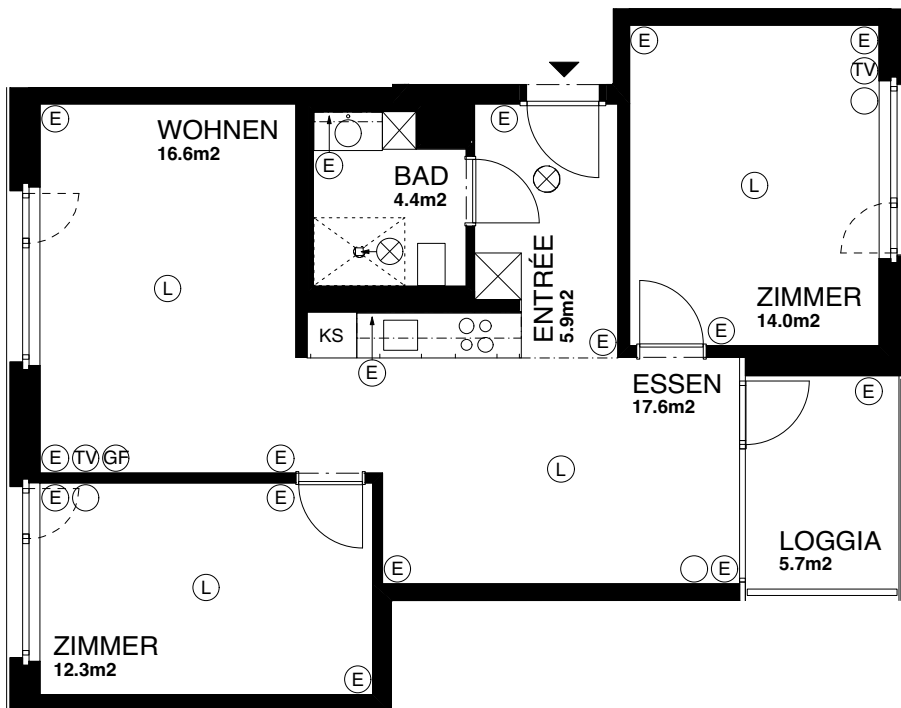

Neubau Siedlung Erikastrasse

3.0-Zimmer-Wohnung

Bremgartnerstrasse 1 / 103 - 403
Wohnungsfläche 70.8m²

Siedlung Erikastrasse
Erikastrasse 2, 4
Seebahnstrasse 105
Bremgartnerstrasse 1, 3
8005 Zürich

Die Wohnungen können zur Planangabe leicht abweichen.
Spiegel- und Küchenunterschrankleuchten sind nicht dargestellt

- ⓔ Steckdosen
- Ⓣ TV
- ⓖF Glasfaser
- Leerdose Multimedia
- Ⓛ Lampenstelle
- ⊗ Einbauleuchte
- KS Kühlschrank