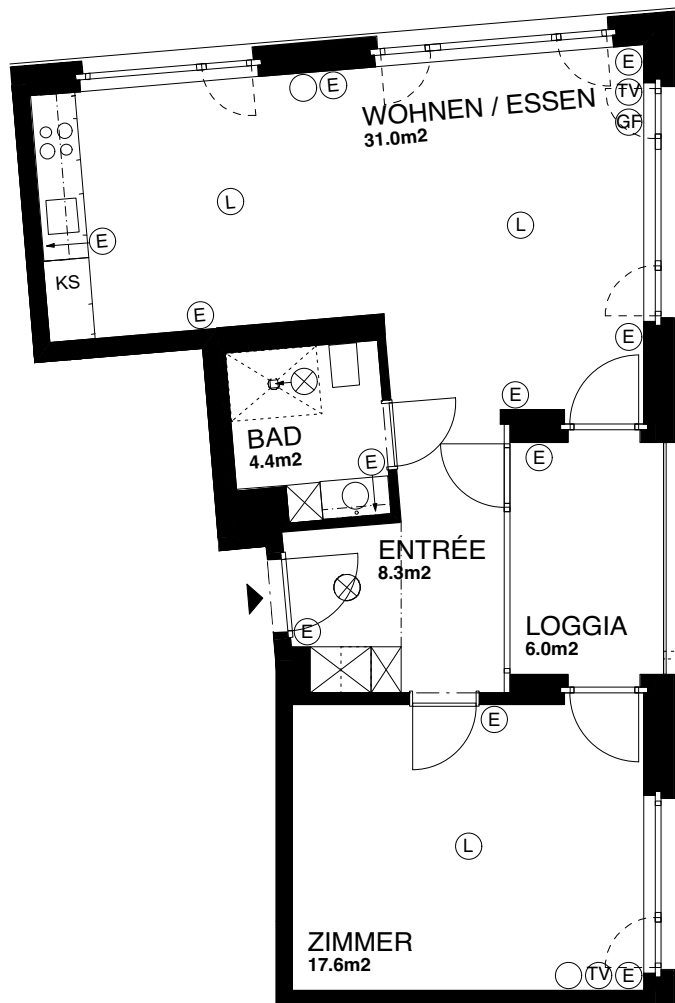

### 2.5-Zimmer-Wohnung

Erikastrasse 2 / 103 - 403

Wohnungsfläche 61.3m<sup>2</sup>

Die Wohnungen können zur Planangabe leicht abweichen.

Spiegel- und Küchenunterschrankleuchten sind nicht dargestellt

Siedlung Erikastrasse