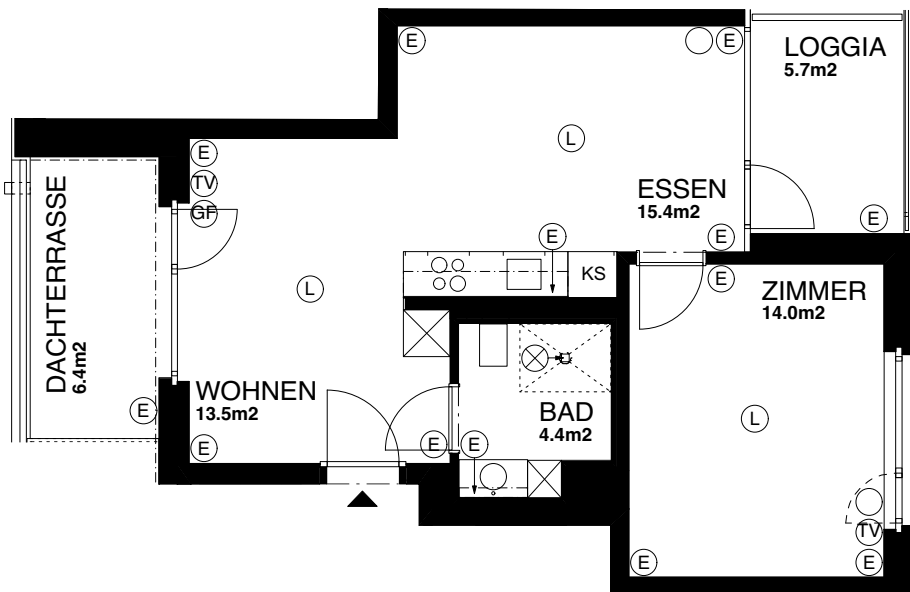

Neubau Siedlung Erikastrasse

1.5-Zimmer-Wohnung

Bremgartnerstrasse 3 / 401
Wohnungsfläche 47.3m²

Siedlung Erikastrasse
Erikastrasse 2, 4
Seebahnstrasse 105
Bremgartnerstrasse 1, 3
8005 Zürich

Die Wohnungen können zur Planangabe leicht abweichen.
Spiegel- und Küchenunterschrankleuchten sind nicht dargestellt

- ⓔ Steckdosen
- Ⓣ TV
- ⓖF Glasfaser
- Leerdose Multimedia
- Ⓛ Lampenstelle
- ⊗ Einbauleuchte
- KS Kühlschrank