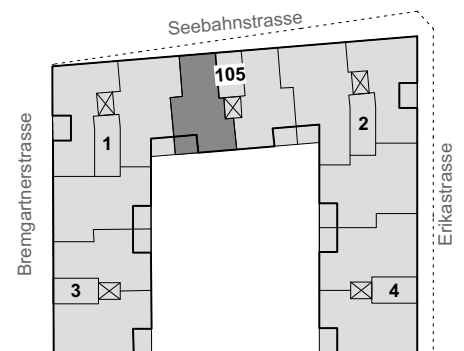

Siedlung Erikastrasse

Erikastrasse 2, 4

Seebahnstrasse 105

Bremgartnerstrasse 1, 3

8005 Zürich

- ⓔ Steckdosen
- ⓉⓋ TV
- ⓖⓉ Glasfaser
- Leerdose Multimedia
- Ⓛ Lampenstelle
- ⊗ Einbauleuchte
- KS Kühlschrank