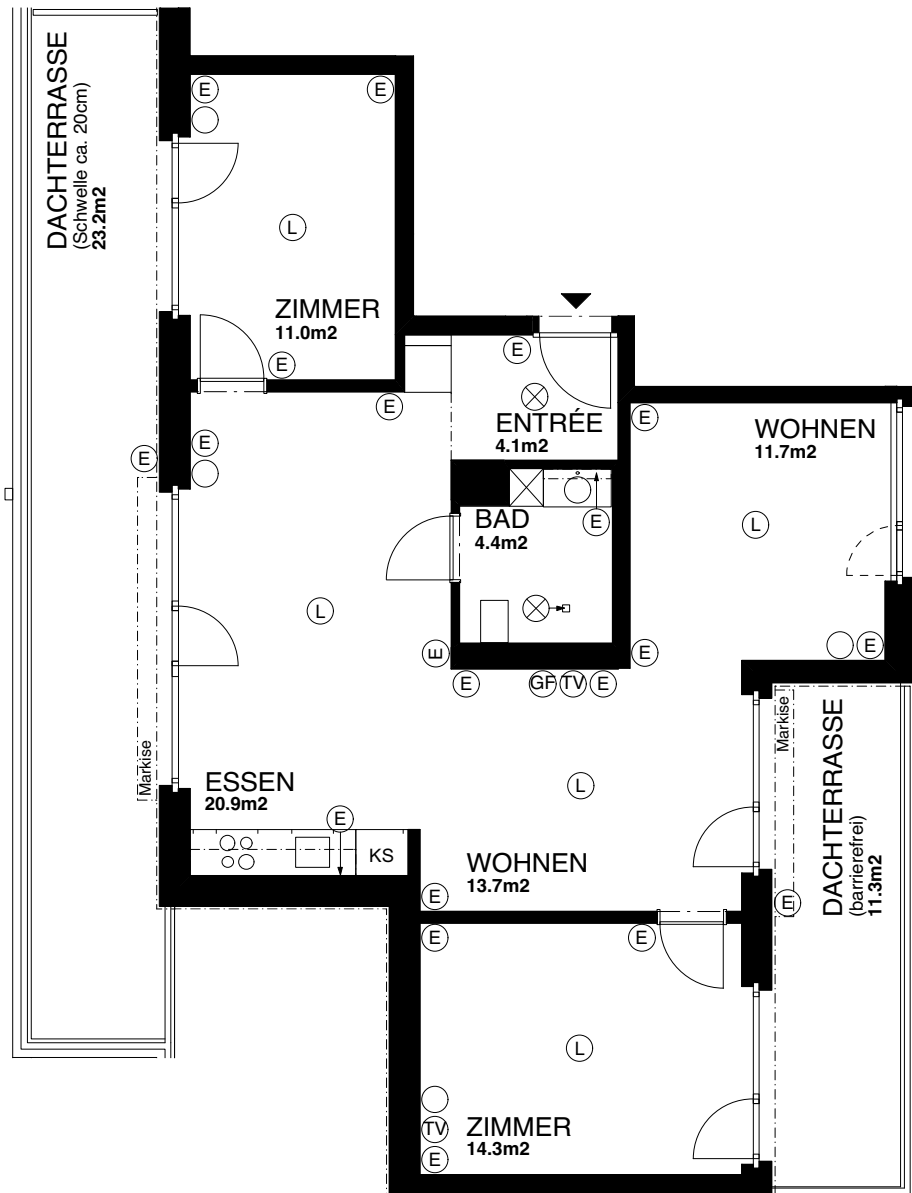

Neubau Siedlung Erikastrasse

3.5-Zimmer-Wohnung

Bremgartnerstrasse 1 / 502
Wohnungsfläche 80.1m²

Siedlung Erikastrasse
Erikastrasse 2, 4
Seebahnstrasse 105
Bremgartnerstrasse 1, 3
8005 Zürich

Die Wohnungen können zur Planangabe leicht abweichen.
Spiegel- und Küchenunterschrankleuchten sind nicht dargestellt

- ⓔ Steckdosen
- Ⓣ TV
- ⓖF Glasfaser
- Leerdose Multimedia
- Ⓛ Lampenstelle
- ⊗ Einbauleuchte
- KS Kühlschrank