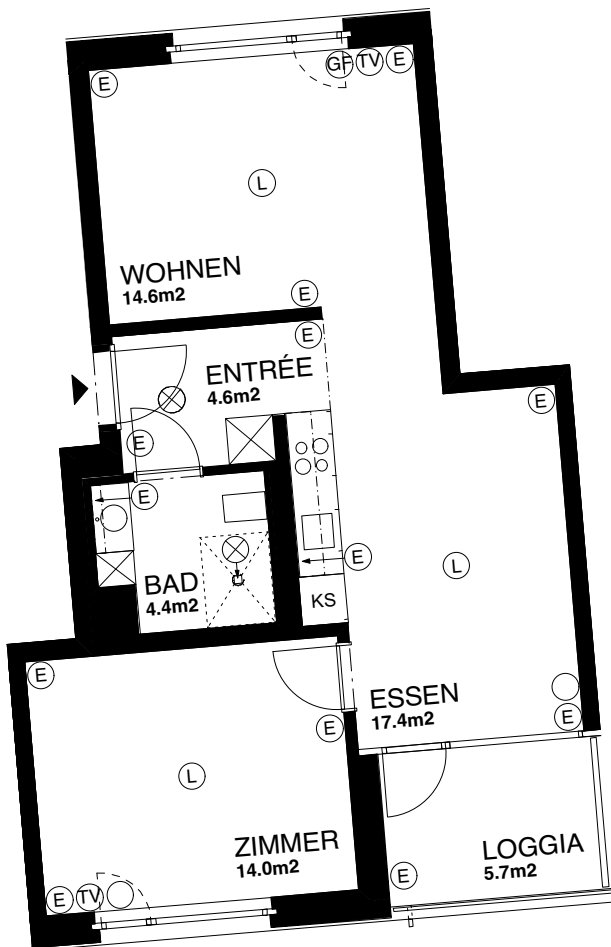

Neubau Siedlung Erikastrasse

2.0-Zimmer-Wohnung

Seebahnstrasse 105 / 101 - 401
Wohnungsfläche 55.0m²

Die Wohnungen können zur Planangabe leicht abweichen.
Spiegel- und Küchenunterschrankleuchten sind nicht dargestellt

Siedlung Erikastrasse
Erikastrasse 2, 4
Seebahnstrasse 105
Bremgartnerstrasse 1, 3
8005 Zürich

- ⓔ Steckdosen
- ⓉⓋ TV
- ⓖⓉ Glasfaser
- Leerdose Multimedia
- Ⓛ Lampenstelle
- ⊗ Einbauleuchte
- KS Kühlschrank