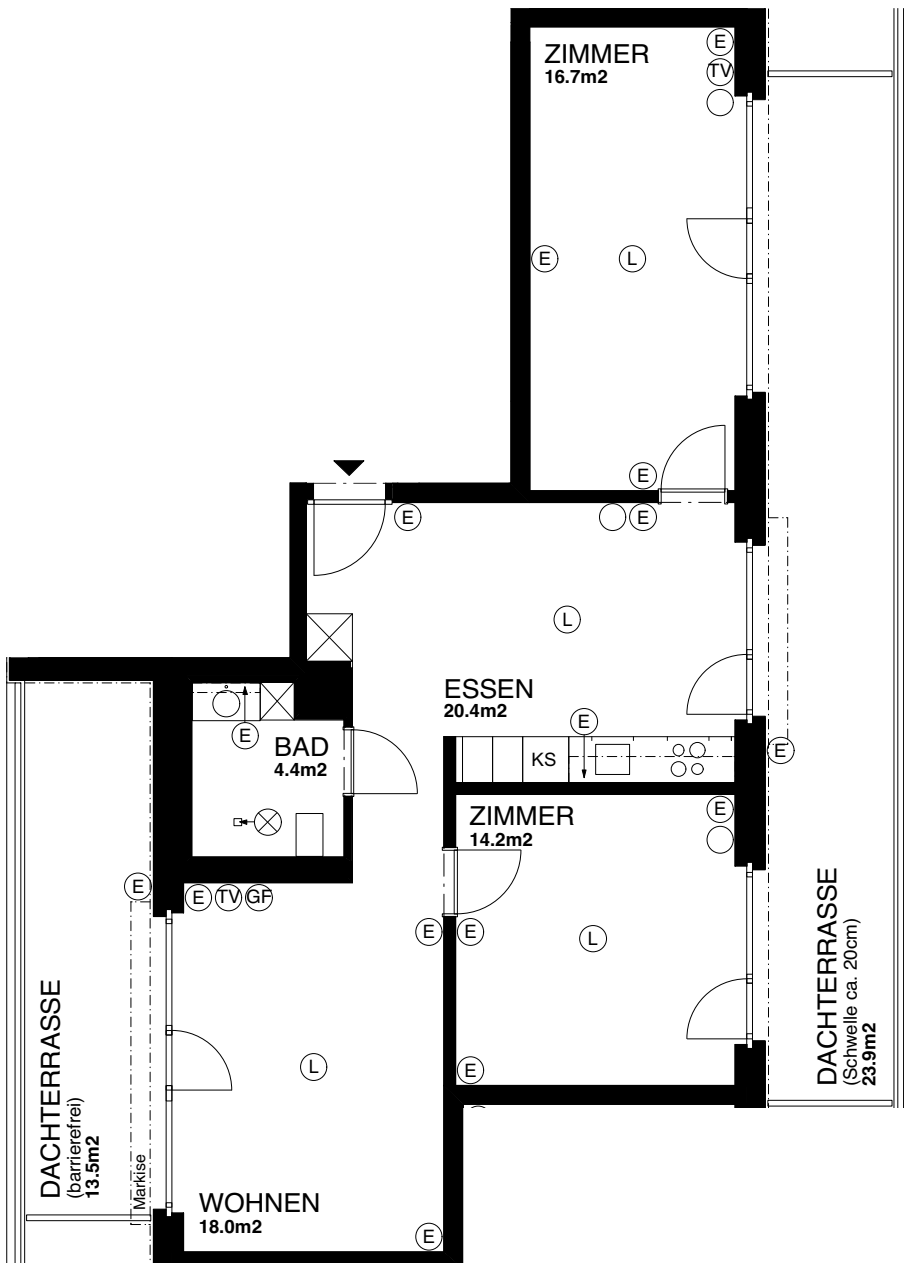

Neubau Siedlung Erikastrasse

3.0-Zimmer-Wohnung

Erikastrasse 2 / 501
Wohnungsfläche 73.7m²

Siedlung Erikastrasse
Erikastrasse 2, 4
Seebahnstrasse 105
Bremgartnerstrasse 1, 3
8005 Zürich

Die Wohnungen können zur Planangabe leicht abweichen.
Spiegel- und Küchenunterschrankleuchten sind nicht dargestellt

- ⓔ Steckdosen
- ⓉⓋ TV
- ⓖⓉ Glasfaser
- Leerdose Multimedia
- Ⓛ Lampenstelle
- ⊗ Einbauleuchte
- KS Kühlschrank