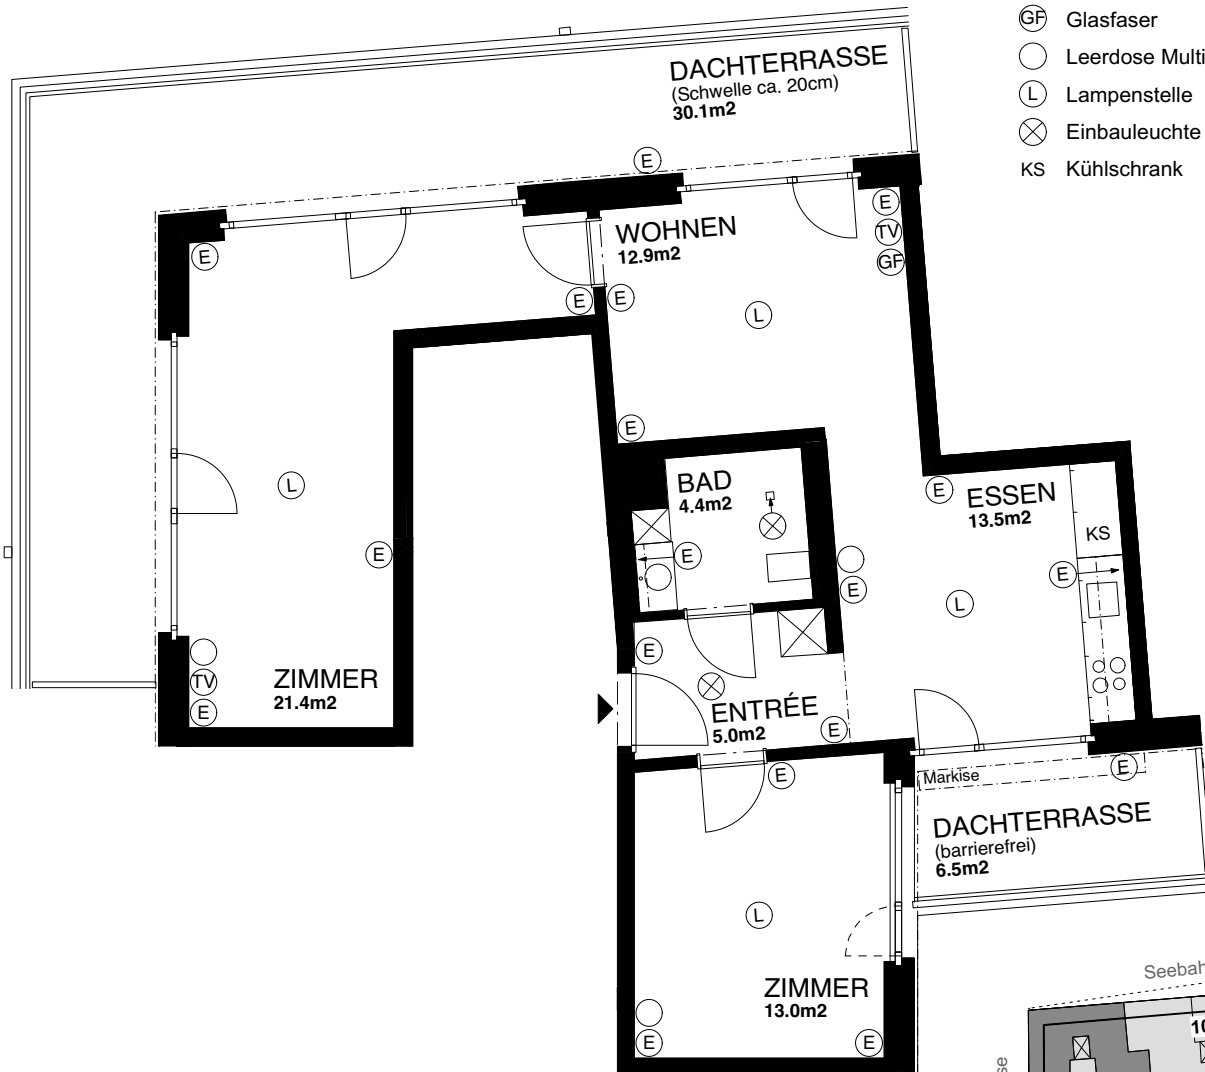

Neubau Siedlung Erikastrasse

3.0-Zimmer-Wohnung

Bremgartnerstrasse 1 / 501
Wohnungsfläche 70.2m²

Siedlung Erikastrasse
Erikastrasse 2, 4
Seebahnstrasse 105
Bremgartnerstrasse 1, 3
8005 Zürich

Die Wohnungen können zur Planangabe leicht abweichen.
Spiegel- und Küchenunterschrankleuchten sind nicht dargestellt

- ⓔ Steckdosen
- ⓉⓋ TV
- ⓖⓉ Glasfaser
- Leerdose Multimedia
- Ⓛ Lampenstelle
- ⊗ Einbauleuchte
- KS Kühlschrank