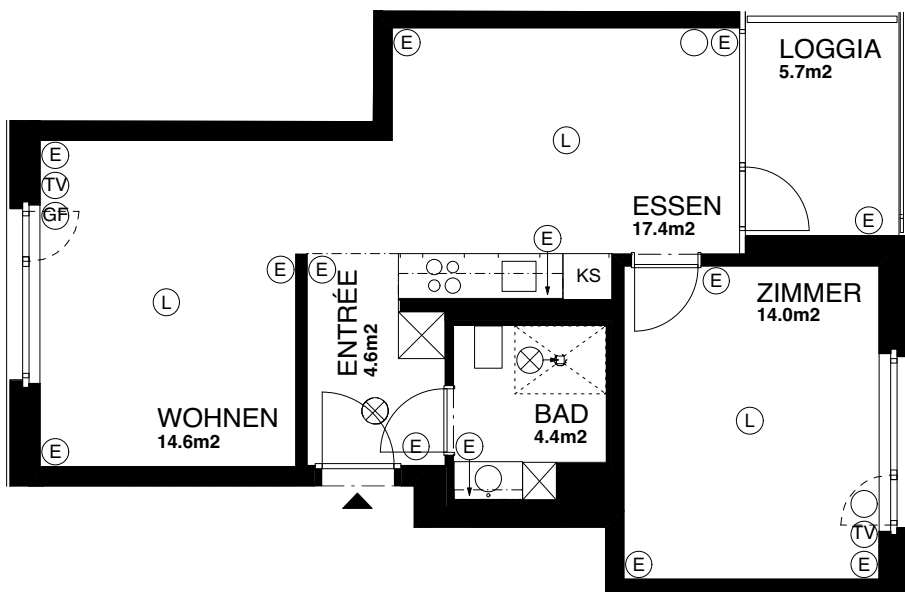

Neubau Siedlung Erikastrasse

2.0-Zimmer-Wohnung

Bremgartnerstrasse 3 / 101 - 301

Wohnungsfläche 55.0m²

Die Wohnungen können zur Planangabe leicht abweichen.

Spiegel- und Küchenunterschrankleuchten sind nicht dargestellt

Siedlung Erikastrasse

Erikastrasse 2, 4

Seebahnstrasse 105

Bremgartnerstrasse 1, 3

8005 Zürich

- ⓔ Steckdosen
- Ⓣ TV
- ⓖⓉ Glasfaser
- Leerdose Multimedia
- Ⓛ Lampenstelle
- ⊗ Einbauleuchte
- KS Kühlschrank