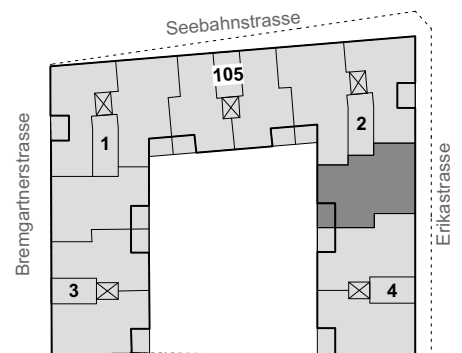

Neubau Siedlung Erikastrasse

3.5-Zimmer-Wohnung

Erikastrasse 2 / 101 - 401
Wohnungsfläche 80.2m²

Siedlung Erikastrasse
Erikastrasse 2, 4
Seebahnstrasse 105
Bremgartnerstrasse 1, 3
8005 Zürich

Die Wohnungen können zur Planangabe leicht abweichen.
Spiegel- und Küchenunterschrankleuchten sind nicht dargestellt

- ⓔ Steckdosen
- ⓉⓋ TV
- ⓖⓉ Glasfaser
- Leerdose Multimedia
- Ⓛ Lampenstelle
- ⊗ Einbauleuchte
- KS Kühlschrank