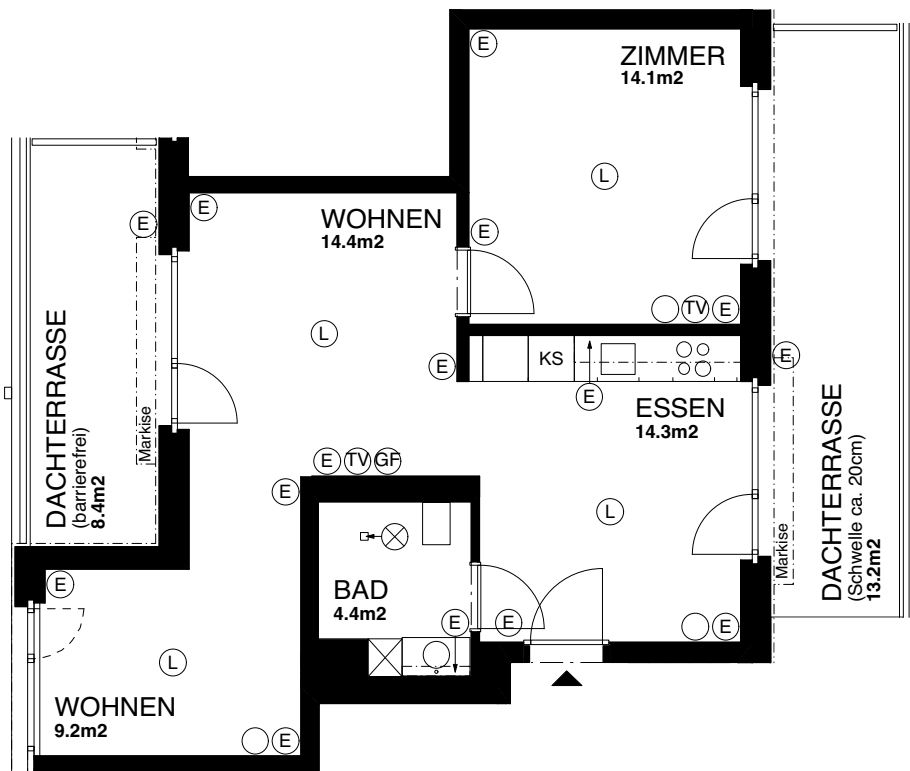

Neubau Siedlung Erikastrasse

2.0-Zimmer-Wohnung

Erikastrasse 4 / 502
Wohnungsfläche 56.4m²

Siedlung Erikastrasse
Erikastrasse 2, 4
Seebahnstrasse 105
Bremgartnerstrasse 1, 3
8005 Zürich

Die Wohnungen können zur Planangabe leicht abweichen.
Spiegel- und Küchenunterschrankleuchten sind nicht dargestellt

- ⓔ Steckdosen
- ⓉⓋ TV
- ⓖⓉ Glasfaser
- Leerdose Multimedia
- Ⓛ Lampenstelle
- ⊗ Einbauleuchte
- KS Kühlschrank