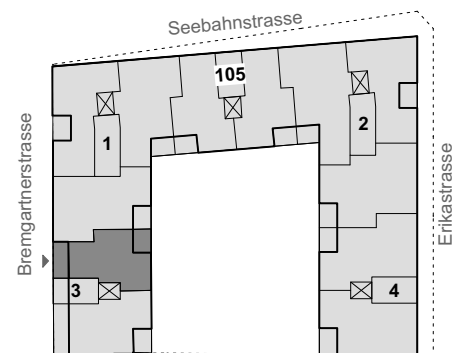

Neubau Siedlung Erikastrasse

1.5-Zimmer-Wohnung

Bremgartnerstrasse 3 / 401
Wohnungsfläche 47.3m²

Siedlung Erikastrasse
Erikastrasse 2, 4
Seebahnstrasse 105
Bremgartnerstrasse 1, 3
8005 Zürich

Die Wohnungen können zur Planangabe leicht abweichen.
Spiegel- und Küchenunterschrankleuchten sind nicht dargestellt

- ⓔ Steckdosen
- Ⓣ TV
- ⓖF Glasfaser
- Leerdose Multimedia
- Ⓛ Lampenstelle
- ⊗ Einbauleuchte
- KS Kühlschrank