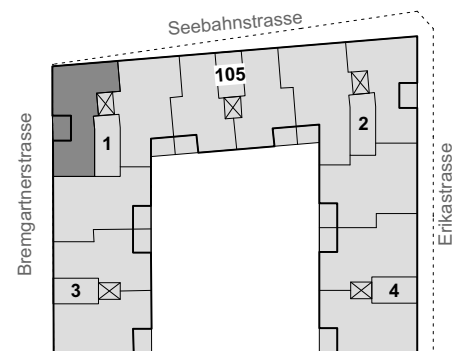

### 2.5-Zimmer-Wohnung

Bremgartnerstrasse 1 / 101 - 401

Wohnungsfläche 61.8m<sup>2</sup>

Die Wohnungen können zur Planangabe leicht abweichen.

Spiegel- und Küchenunterschrankleuchten sind nicht dargestellt

Siedlung Erikastrasse

Erikastrasse 2, 4

Seebahnstrasse 105

Bremgartnerstrasse 1, 3

8005 Zürich

- ⓔ Steckdosen
- Ⓣ TV
- ⓖⓉ Glasfaser
- Leerdose Multimedia
- Ⓛ Lampenstelle
- ⊗ Einbauleuchte
- KS Kühlschrank