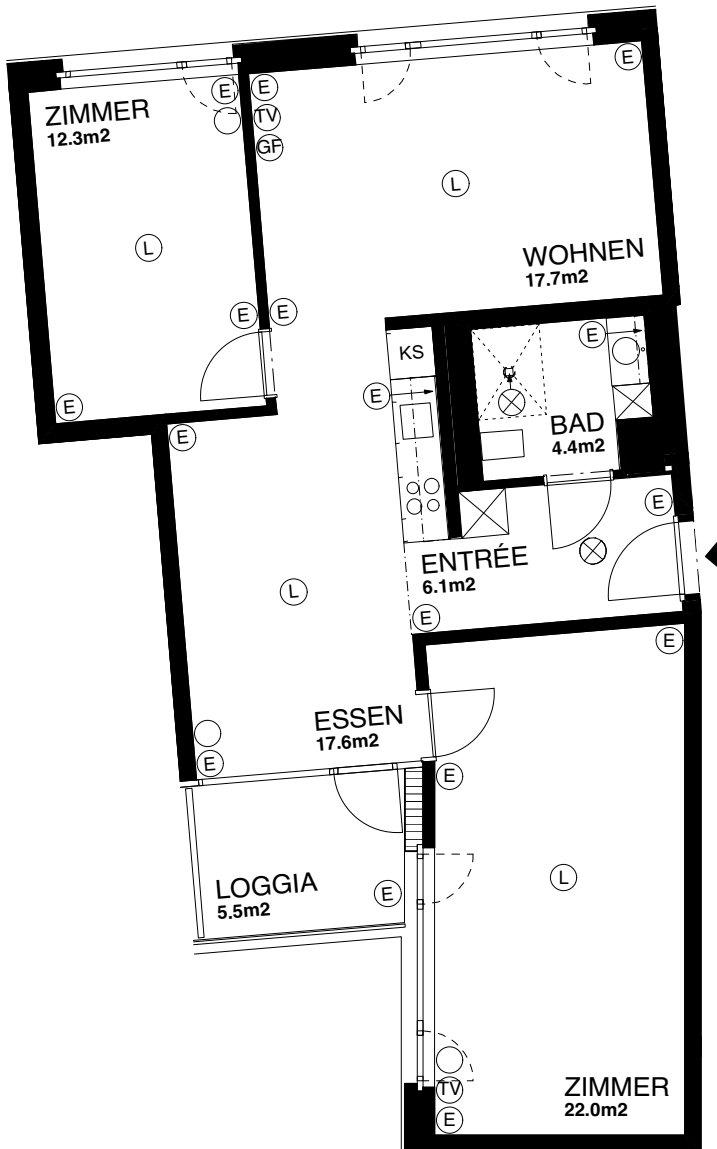

Neubau Siedlung Erikastrasse

3.5-Zimmer-Wohnung

Erikastrasse 2 / 102 - 402
Wohnungsfläche 80.1m²

Die Wohnungen können zur Planangabe leicht abweichen.
Spiegel- und Küchenunterschrankleuchten sind nicht dargestellt

Siedlung Erikastrasse
Erikastrasse 2, 4
Seebahnstrasse 105
Bremgartnerstrasse 1, 3
8005 Zürich

- ⓔ Steckdosen
- Ⓣ TV
- Ⓞ GF Glasfaser
- Leerdose Multimedia
- Ⓛ Lampenstelle
- ⊗ Einbauleuchte
- KS Kühlschrank