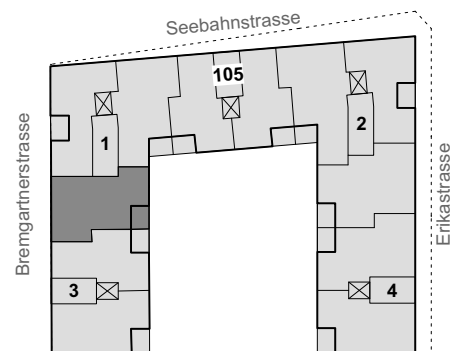

Neubau Siedlung Erikastrasse

3.0-Zimmer-Wohnung

Bremgartnerstrasse 1 / 103 - 403
Wohnungsfläche 70.8m²

Siedlung Erikastrasse
Erikastrasse 2, 4
Seebahnstrasse 105
Bremgartnerstrasse 1, 3
8005 Zürich

Die Wohnungen können zur Planangabe leicht abweichen.
Spiegel- und Küchenunterschrankleuchten sind nicht dargestellt

- ⓔ Steckdosen
- Ⓣ TV
- ⓖF Glasfaser
- Leerdose Multimedia
- Ⓛ Lampenstelle
- ⊗ Einbauleuchte
- KS Kühlschrank