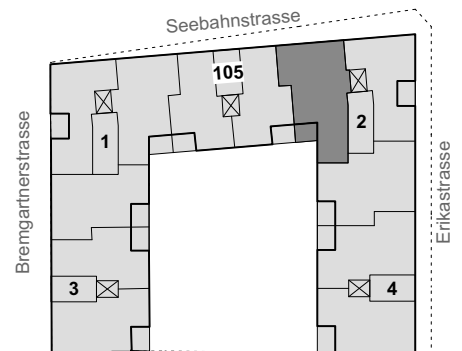

Neubau Siedlung Erikastrasse

3.5-Zimmer-Wohnung

Erikastrasse 2 / 102 - 402
Wohnungsfläche 80.1m²

Die Wohnungen können zur Planangabe leicht abweichen.
Spiegel- und Küchenunterschrankleuchten sind nicht dargestellt

Siedlung Erikastrasse
Erikastrasse 2, 4
Seebahnstrasse 105
Bremgartnerstrasse 1, 3
8005 Zürich

- ⓔ Steckdosen
- Ⓣ TV
- Ⓞ GF Glasfaser
- Leerdose Multimedia
- Ⓛ Lampenstelle
- ⊗ Einbauleuchte
- KS Kühlschrank