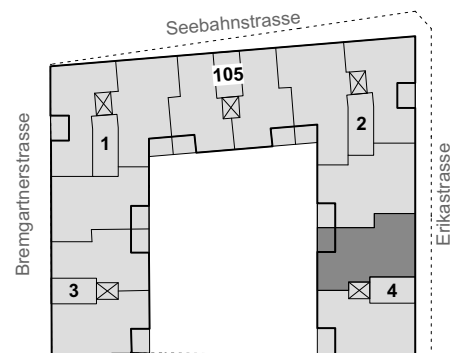

Neubau Siedlung Erikastrasse

3.0-Zimmer-Wohnung

Erikastrasse 4 / 102 - 402
Wohnungsfläche 70.0m²

Siedlung Erikastrasse
Erikastrasse 2, 4
Seebahnstrasse 105
Bremgartnerstrasse 1, 3
8005 Zürich

Die Wohnungen können zur Planangabe leicht abweichen.
Spiegel- und Küchenunterschrankleuchten sind nicht dargestellt

- ⓔ Steckdosen
- Ⓣ TV
- ⓖF Glasfaser
- Leerdose Multimedia
- Ⓛ Lampenstelle
- ⊗ Einbauleuchte
- KS Kühlschrank