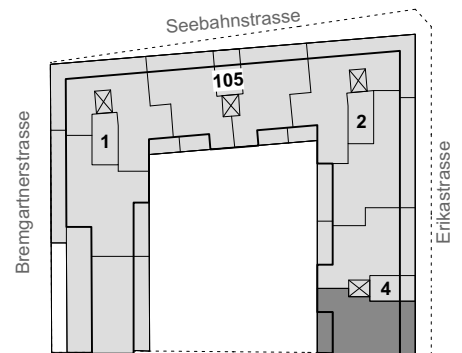

Neubau Siedlung Erikastrasse

1.5-Zimmer-Wohnung

Erikastrasse 4 / 501

Wohnungsfläche 52.5.0m²

Die Wohnungen können zur Planangabe leicht abweichen.
Spiegel- und Küchenunterschrankleuchten sind nicht dargestellt

Siedlung Erikastrasse
Erikastrasse 2, 4
Seebahnstrasse 105
Bremgartnerstrasse 1, 3
8005 Zürich

- ⓔ Steckdosen
- Ⓣ TV
- ⓖF Glasfaser
- Leerdose Multimedia
- Ⓛ Lampenstelle
- ⊗ Einbauleuchte
- KS Kühlschrank