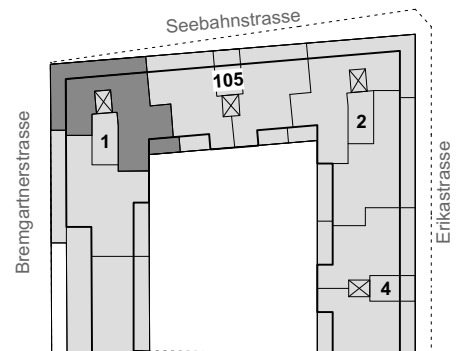

Neubau Siedlung Erikastrasse

3.0-Zimmer-Wohnung

Bremgartnerstrasse 1 / 501
Wohnungsfläche 70.2m²

Siedlung Erikastrasse
Erikastrasse 2, 4
Seebahnstrasse 105
Bremgartnerstrasse 1, 3
8005 Zürich

Die Wohnungen können zur Planangabe leicht abweichen.
Spiegel- und Küchenunterschrankleuchten sind nicht dargestellt

- ⓔ Steckdosen
- ⓉⓋ TV
- ⓖⓉ Glasfaser
- Leerdose Multimedia
- Ⓛ Lampenstelle
- ⊗ Einbauleuchte
- KS Kühlschrank