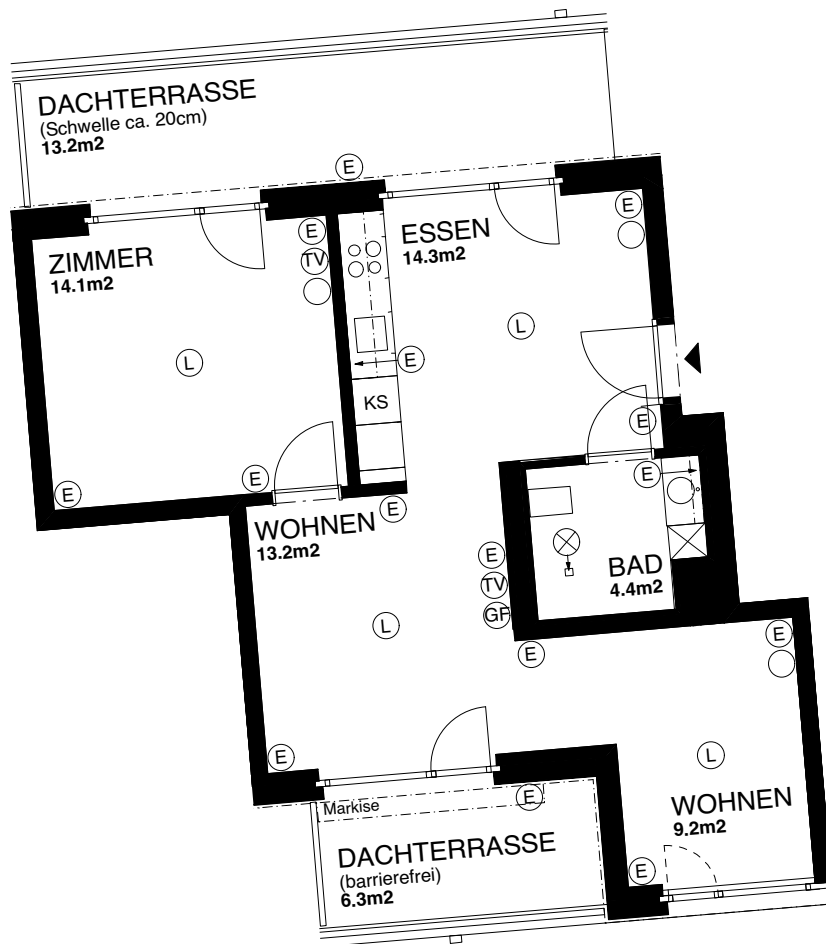

Neubau Siedlung Erikastrasse

2.0-Zimmer-Wohnung

Seebahnstrasse 105 / 502
Wohnungsfläche 55.2m²

Siedlung Erikastrasse
Erikastrasse 2, 4
Seebahnstrasse 105
Bremgartnerstrasse 1, 3
8005 Zürich

Die Wohnungen können zur Planangabe leicht abweichen.
Spiegel- und Küchenunterschrankleuchten sind nicht dargestellt

- ⓔ Steckdosen
- Ⓣ TV
- Ⓞ GF Glasfaser
- Leerdose Multimedia
- Ⓛ Lampenstelle
- ⊗ Einbauleuchte
- KS Kühlschrank