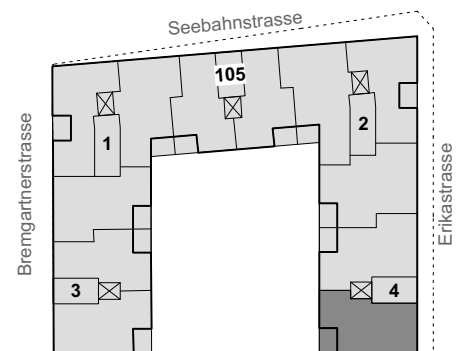

Neubau Siedlung Erikastrasse

2.5-Zimmer-Wohnung

Erikastrasse 4 / 101 - 401

Wohnungsfläche 69.3m²

Die Wohnungen können zur Planangabe leicht abweichen.

Spiegel- und Küchenunterschrankleuchten sind nicht dargestellt

Siedlung Erikastrasse

Erikastrasse 2, 4

Seebahnstrasse 105

Bremgartnerstrasse 1, 3

8005 Zürich

- ⓔ Steckdosen
- Ⓣ TV
- ⓖⓉ Glasfaser
- Leerdose Multimedia
- Ⓛ Lampenstelle
- ⊗ Einbauleuchte
- KS Kühlschrank