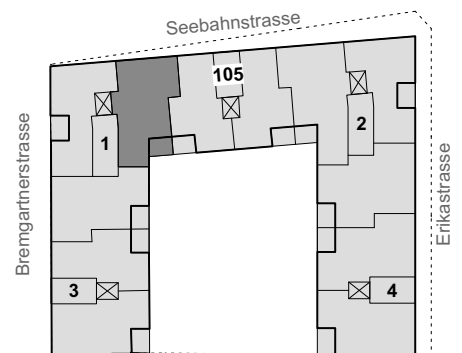

Neubau Siedlung Erikastrasse

3.0-Zimmer-Wohnung

Bremgartnerstrasse 1 / 102 - 402
Wohnungsfläche 70.5m²

Die Wohnungen können zur Planangabe leicht abweichen.
Spiegel- und Küchenunterschrankleuchten sind nicht dargestellt

Siedlung Erikastrasse
Erikastrasse 2, 4
Seebahnstrasse 105
Bremgartnerstrasse 1, 3
8005 Zürich

- ⓔ Steckdosen
- Ⓣ TV
- ⓖ Glasfaser
- Leerdose Multimedia
- Ⓛ Lampenstelle
- ⊗ Einbauleuchte
- KS Kühlschrank