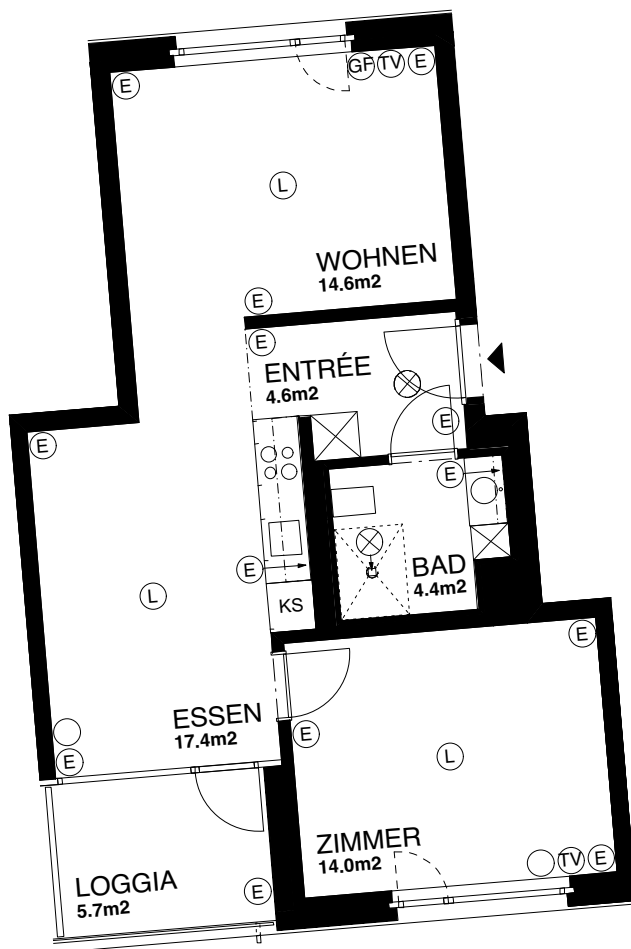

### 2.0-Zimmer-Wohnung

Seebahnstrasse 105 / 102 - 402

Wohnungsfläche 55.0m<sup>2</sup>

Die Wohnungen können zur Planangabe leicht abweichen.

Spiegel- und Küchenunterschrankleuchten sind nicht dargestellt

Siedlung Erikastrasse