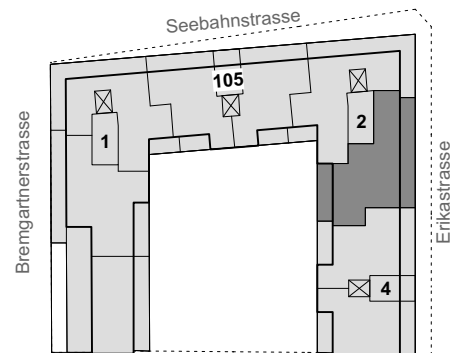

Neubau Siedlung Erikastrasse

3.0-Zimmer-Wohnung

Erikastrasse 2 / 501
Wohnungsfläche 73.7m²

Siedlung Erikastrasse
Erikastrasse 2, 4
Seebahnstrasse 105
Bremgartnerstrasse 1, 3
8005 Zürich

Die Wohnungen können zur Planangabe leicht abweichen.
Spiegel- und Küchenunterschrankleuchten sind nicht dargestellt

- ⓔ Steckdosen
- ⓉⓋ TV
- ⓖⓉ Glasfaser
- Leerdose Multimedia
- Ⓛ Lampenstelle
- ⊗ Einbauleuchte
- KS Kühlschrank