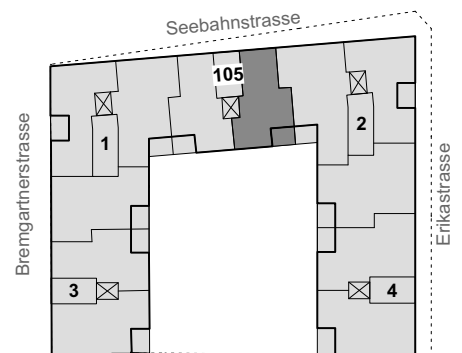

Neubau Siedlung Erikastrasse

2.0-Zimmer-Wohnung

Seebahnstrasse 105 / 101 - 401
Wohnungsfläche 55.0m²

Die Wohnungen können zur Planangabe leicht abweichen.
Spiegel- und Küchenunterschrankleuchten sind nicht dargestellt

Siedlung Erikastrasse
Erikastrasse 2, 4
Seebahnstrasse 105
Bremgartnerstrasse 1, 3
8005 Zürich

- ⓔ Steckdosen
- ⓉⓋ TV
- ⓖⓉ Glasfaser
- Leerdose Multimedia
- Ⓛ Lampenstelle
- ⊗ Einbauleuchte
- KS Kühlschrank