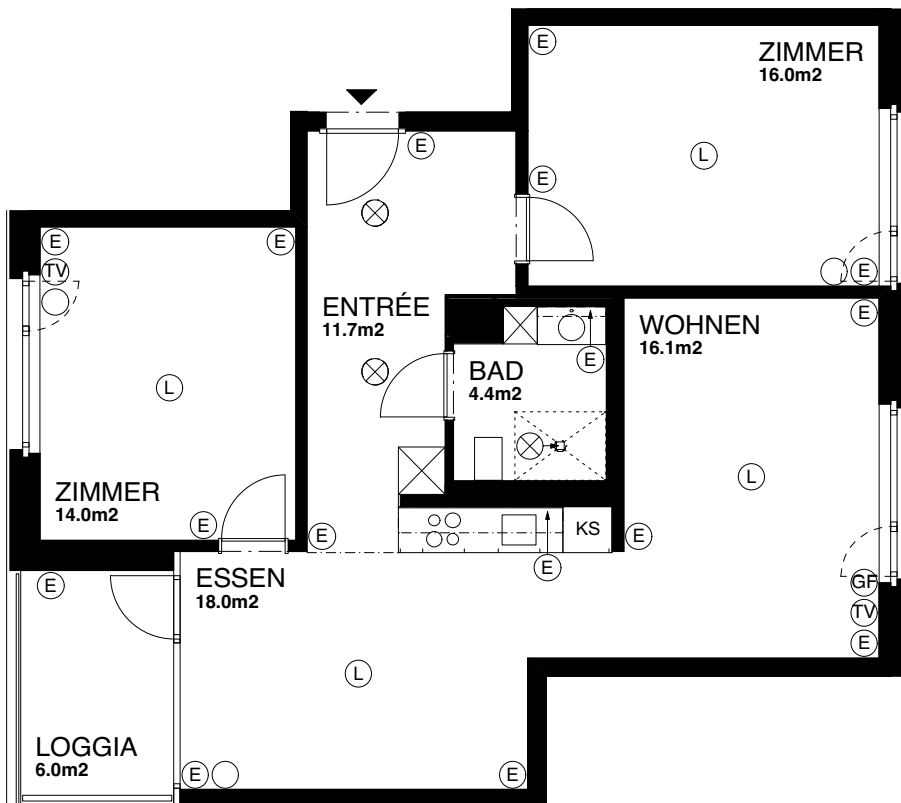

Neubau Siedlung Erikastrasse

3.5-Zimmer-Wohnung

Erikastrasse 2 / 101 - 401
Wohnungsfläche 80.2m²

Siedlung Erikastrasse
Erikastrasse 2, 4
Seebahnstrasse 105
Bremgartnerstrasse 1, 3
8005 Zürich

Die Wohnungen können zur Planangabe leicht abweichen.
Spiegel- und Küchenunterschrankleuchten sind nicht dargestellt

- ⓔ Steckdosen
- ⓉⓋ TV
- ⓖⓉ Glasfaser
- Leerdose Multimedia
- Ⓛ Lampenstelle
- ⊗ Einbauleuchte
- KS Kühlschrank