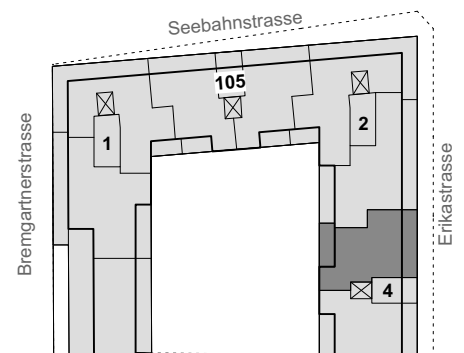

Neubau Siedlung Erikastrasse

2.0-Zimmer-Wohnung

Erikastrasse 4 / 502
Wohnungsfläche 56.4m²

Siedlung Erikastrasse
Erikastrasse 2, 4
Seebahnstrasse 105
Bremgartnerstrasse 1, 3
8005 Zürich

Die Wohnungen können zur Planangabe leicht abweichen.
Spiegel- und Küchenunterschrankleuchten sind nicht dargestellt

- ⓔ Steckdosen
- ⓉⓋ TV
- ⓖⓉ Glasfaser
- Leerdose Multimedia
- Ⓛ Lampenstelle
- ⊗ Einbauleuchte
- KS Kühlschrank