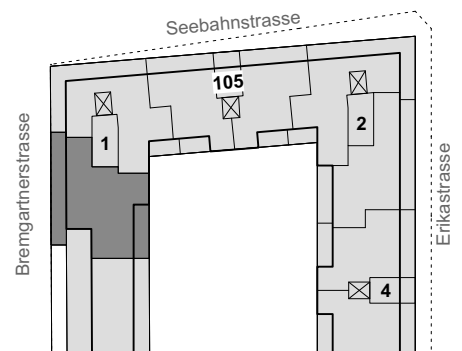

Neubau Siedlung Erikastrasse

3.5-Zimmer-Wohnung

Bremgartnerstrasse 1 / 502
Wohnungsfläche 80.1m²

Siedlung Erikastrasse
Erikastrasse 2, 4
Seebahnstrasse 105
Bremgartnerstrasse 1, 3
8005 Zürich

Die Wohnungen können zur Planangabe leicht abweichen.
Spiegel- und Küchenunterschrankleuchten sind nicht dargestellt

- ⓔ Steckdosen
- Ⓣ TV
- ⓖF Glasfaser
- Leerdose Multimedia
- Ⓛ Lampenstelle
- ⊗ Einbauleuchte
- KS Kühlschrank