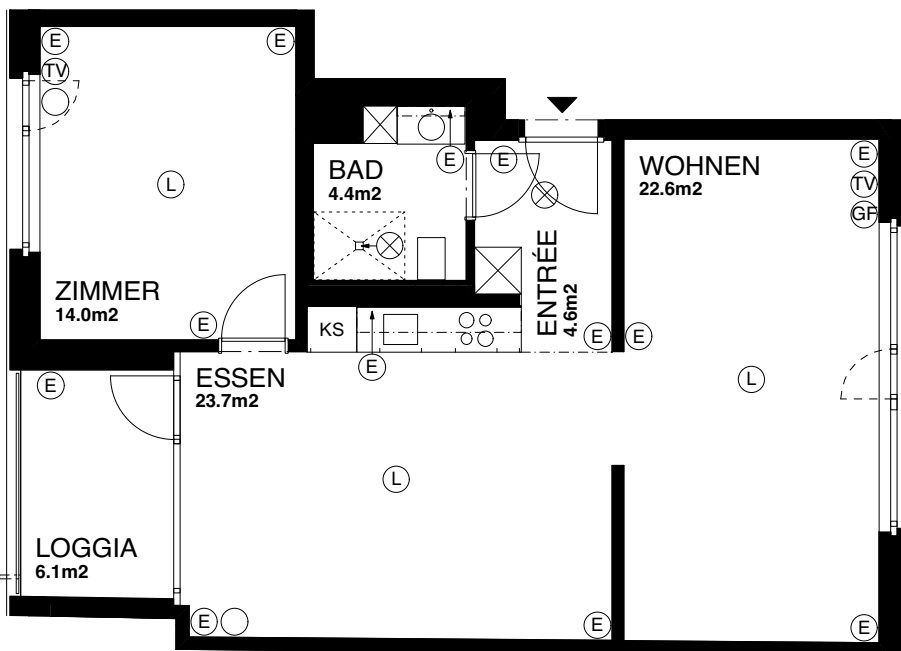

Neubau Siedlung Erikastrasse

2.5-Zimmer-Wohnung

Erikastrasse 4 / 101 - 401

Wohnungsfläche 69.3m²

Die Wohnungen können zur Planangabe leicht abweichen.

Spiegel- und Küchenunterschrankleuchten sind nicht dargestellt

Siedlung Erikastrasse

Erikastrasse 2, 4

Seebahnstrasse 105

Bremgartnerstrasse 1, 3

8005 Zürich

- ⓔ Steckdosen
- Ⓣ TV
- ⓖⓉ Glasfaser
- Leerdose Multimedia
- Ⓛ Lampenstelle
- ⊗ Einbauleuchte
- KS Kühlschrank