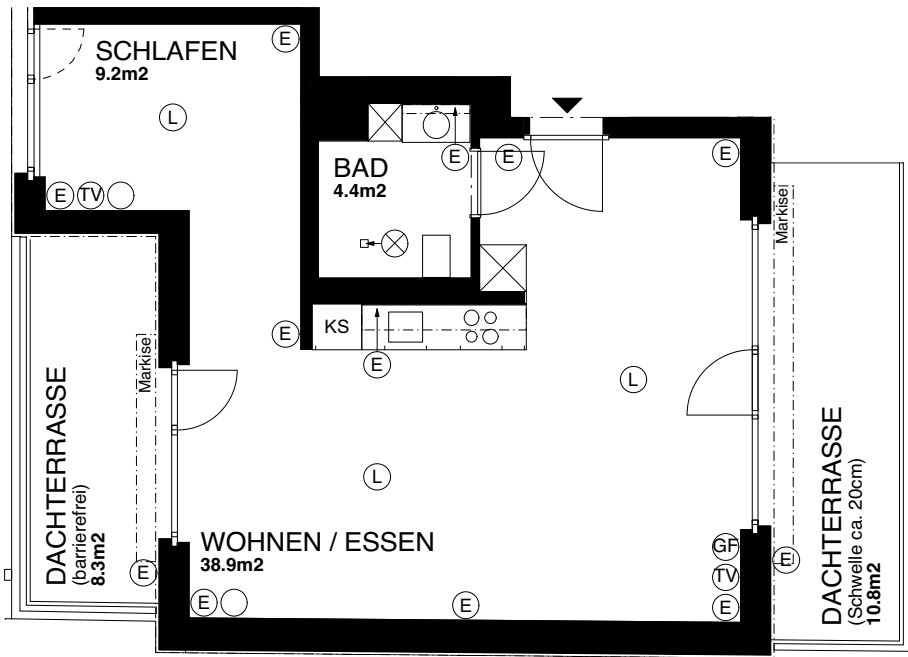

Neubau Siedlung Erikastrasse

1.5-Zimmer-Wohnung

Erikastrasse 4 / 501

Wohnungsfläche 52.5.0m²

Die Wohnungen können zur Planangabe leicht abweichen.
Spiegel- und Küchenunterschrankleuchten sind nicht dargestellt

Siedlung Erikastrasse
Erikastrasse 2, 4
Seebahnstrasse 105
Bremgartnerstrasse 1, 3
8005 Zürich

- ⓔ Steckdosen
- Ⓣ TV
- ⓖF Glasfaser
- Leerdose Multimedia
- Ⓛ Lampenstelle
- ⊗ Einbauleuchte
- KS Kühlschrank