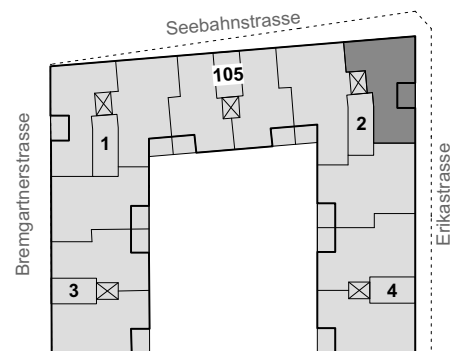

Siedlung Erikastrasse

Erikastrasse 2, 4

Seebahnstrasse 105

Bremgartnerstrasse 1, 3

8005 Zürich

- ⓔ Steckdosen
- ⓉⓋ TV
- ⓖⓉ Glasfaser
- Leerdose Multimedia
- Ⓛ Lampenstelle
- ⊗ Einbauleuchte
- KS Kühlschrank