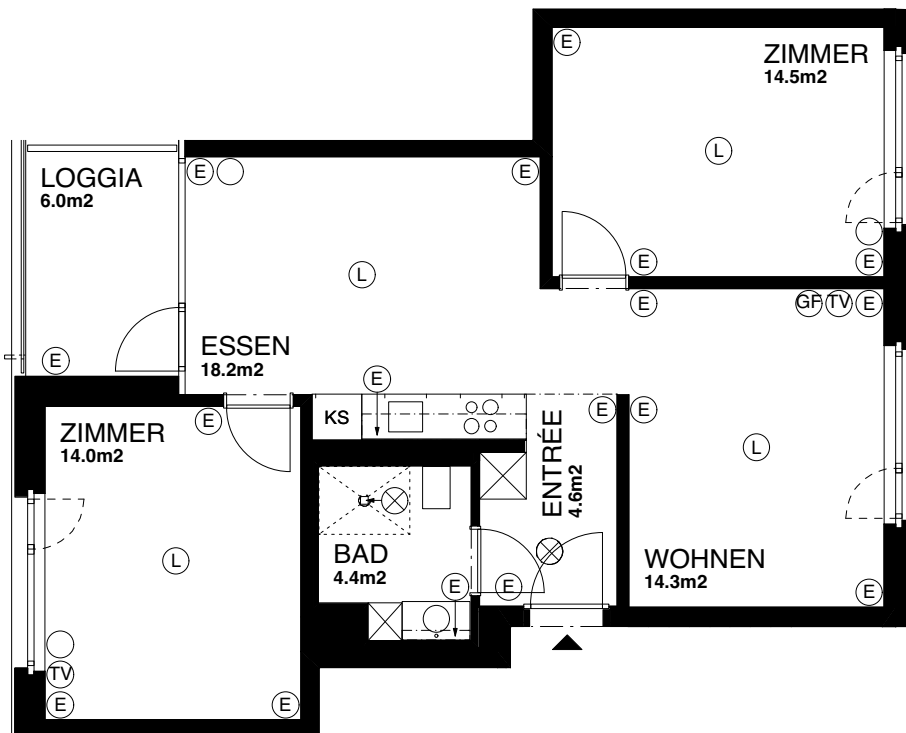

Neubau Siedlung Erikastrasse

3.0-Zimmer-Wohnung

Erikastrasse 4 / 102 - 402
Wohnungsfläche 70.0m²

Siedlung Erikastrasse
Erikastrasse 2, 4
Seebahnstrasse 105
Bremgartnerstrasse 1, 3
8005 Zürich

Die Wohnungen können zur Planangabe leicht abweichen.
Spiegel- und Küchenunterschrankleuchten sind nicht dargestellt

- ⓔ Steckdosen
- Ⓣ TV
- ⓖF Glasfaser
- Leerdose Multimedia
- Ⓛ Lampenstelle
- ⊗ Einbauleuchte
- KS Kühlschrank