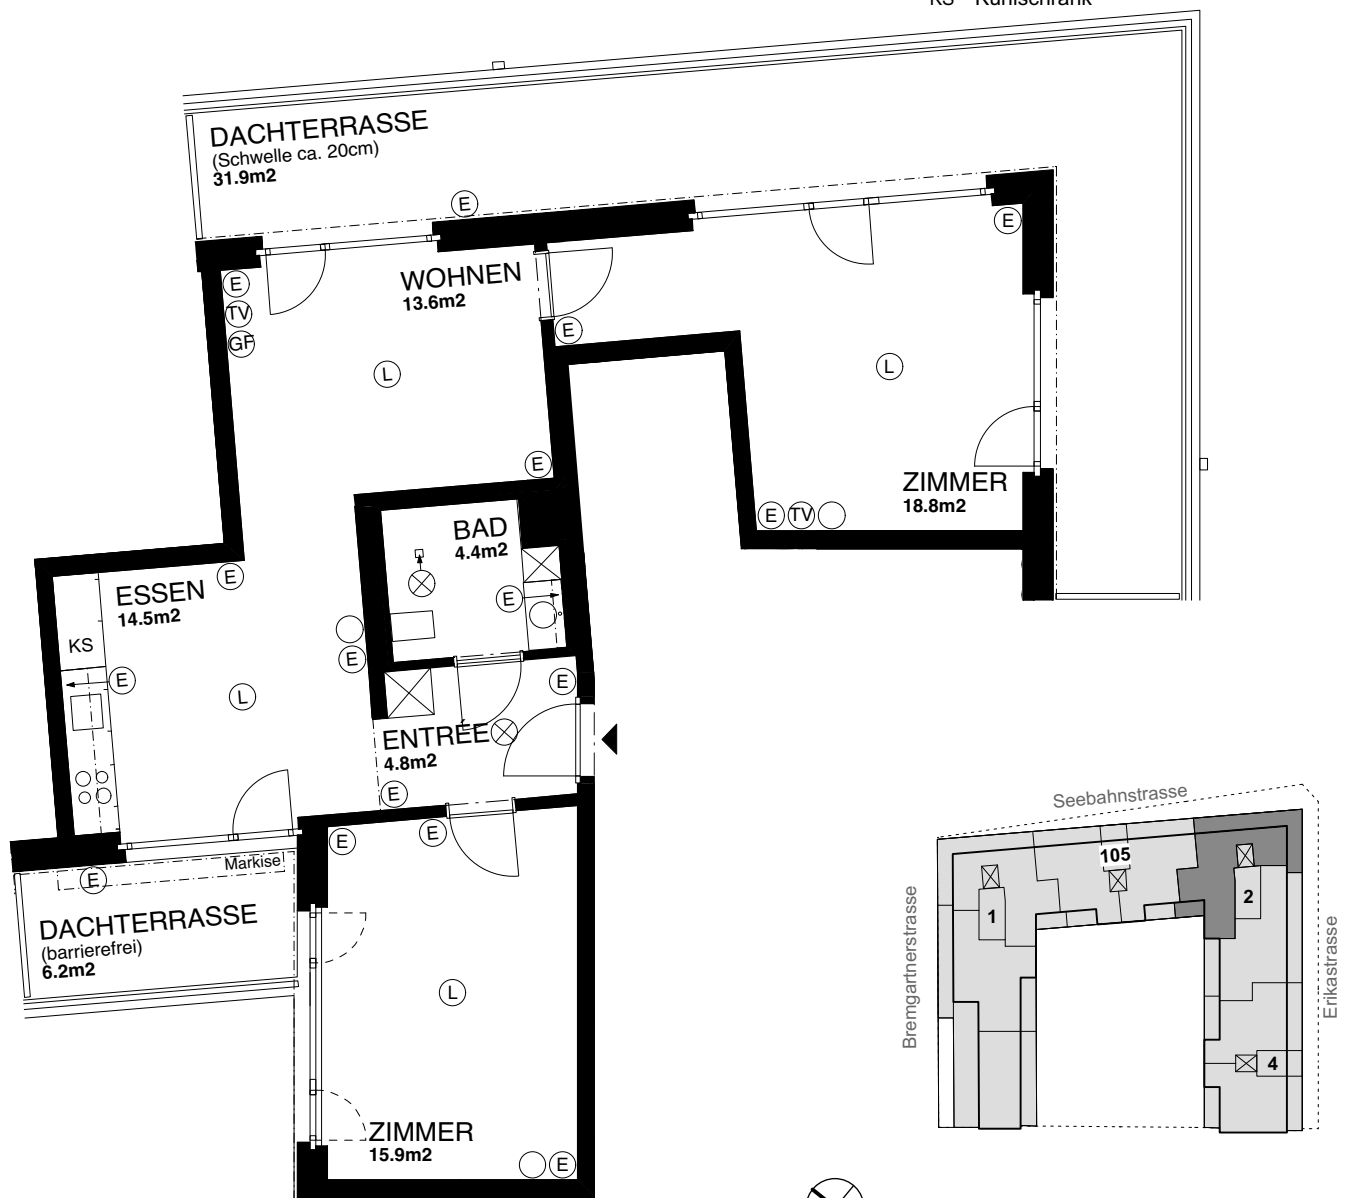

## 3.0-Zimmer-Wohnung

Erikastrasse 2 / 502

Wohnungsfläche 72.0m<sup>2</sup>

Siedlung Erikastrasse

Erikastrasse 2, 4

Seebahnstrasse 105

Bremgartnerstrasse 1, 3

8005 Zürich

Die Wohnungen können zur Planangabe leicht abweichen.

Spiegel- und Küchenunterschrankleuchten sind nicht dargestellt

- ⓔ Steckdosen
- ⓉⓋ TV
- ⓖⓉ Glasfaser
- Leerdose Multimedia
- Ⓛ Lampenstelle
- ⊗ Einbauleuchte
- KS Kühlschrank