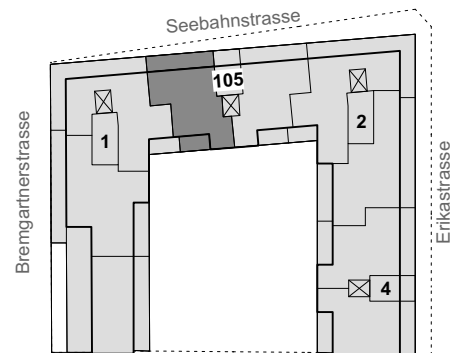

Neubau Siedlung Erikastrasse

2.0-Zimmer-Wohnung

Seebahnstrasse 105 / 502
Wohnungsfläche 55.2m²

Siedlung Erikastrasse
Erikastrasse 2, 4
Seebahnstrasse 105
Bremgartnerstrasse 1, 3
8005 Zürich

Die Wohnungen können zur Planangabe leicht abweichen.
Spiegel- und Küchenunterschrankleuchten sind nicht dargestellt

- ⓔ Steckdosen
- Ⓣ TV
- Ⓞ GF Glasfaser
- Leerdose Multimedia
- Ⓛ Lampenstelle
- ⊗ Einbauleuchte
- KS Kühlschrank