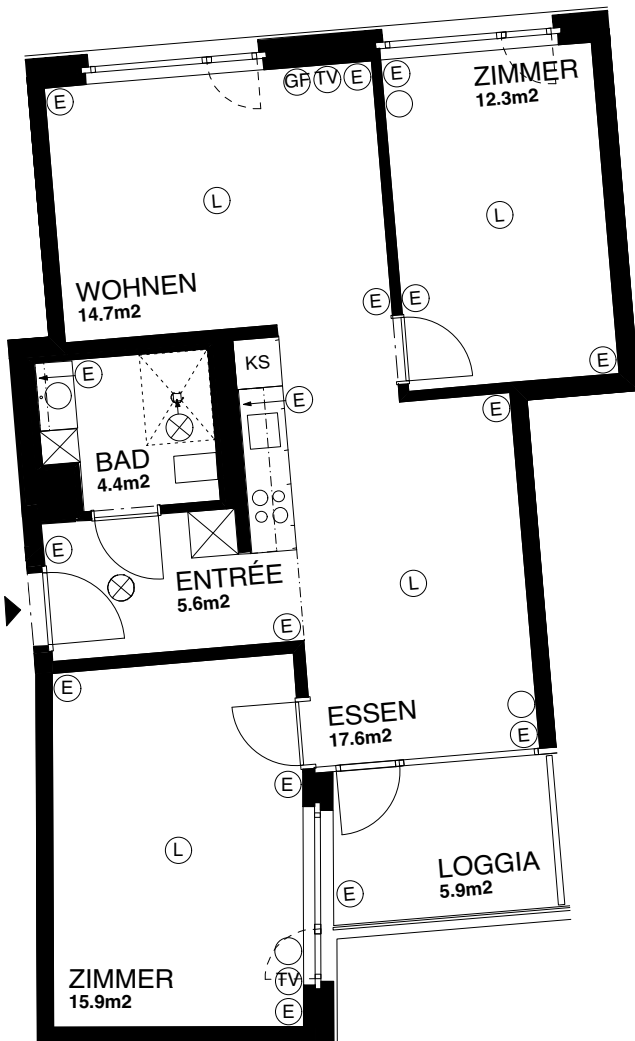

Neubau Siedlung Erikastrasse

3.0-Zimmer-Wohnung

Bremgartnerstrasse 1 / 102 - 402
Wohnungsfläche 70.5m²

Die Wohnungen können zur Planangabe leicht abweichen.
Spiegel- und Küchenunterschrankleuchten sind nicht dargestellt

Siedlung Erikastrasse
Erikastrasse 2, 4
Seebahnstrasse 105
Bremgartnerstrasse 1, 3
8005 Zürich

- ⓔ Steckdosen
- Ⓣ TV
- ⓖ Glasfaser
- Leerdose Multimedia
- Ⓛ Lampenstelle
- ⊗ Einbauleuchte
- KS Kühlschrank