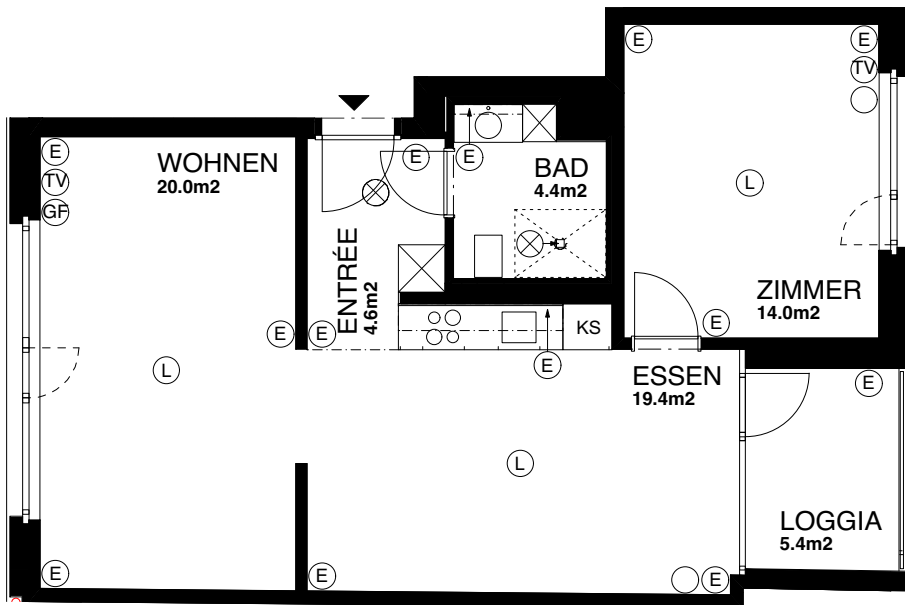

Neubau Siedlung Erikastrasse

2.5-Zimmer-Wohnung

Bremgartnerstrasse 3 / 102 - 302
Wohnungsfläche 62.4m²

Siedlung Erikastrasse
Erikastrasse 2, 4
Seebahnstrasse 105
Bremgartnerstrasse 1, 3
8005 Zürich

Die Wohnungen können zur Planangabe leicht abweichen.
Spiegel- und Küchenunterschrankleuchten sind nicht dargestellt

- ⓔ Steckdosen
- ⓉⓋ TV
- ⓖⓉ Glasfaser
- Leerdose Multimedia
- Ⓛ Lampenstelle
- ⊗ Einbauleuchte
- KS Kühlschrank