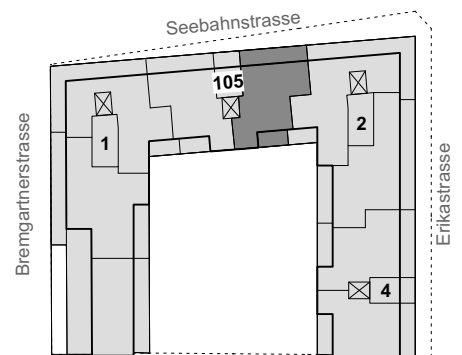

Neubau Siedlung Erikastrasse

2.0-Zimmer-Wohnung

Seebahnstrasse 105 / 501
Wohnungsfläche 55.2m²

Siedlung Erikastrasse
Erikastrasse 2, 4
Seebahnstrasse 105
Bremgartnerstrasse 1, 3
8005 Zürich

Die Wohnungen können zur Planangabe leicht abweichen.
Spiegel- und Küchenunterschrankleuchten sind nicht dargestellt

- ⓔ Steckdosen
- ⓉⓋ TV
- ⓖⓉ Glasfaser
- Leerdose Multimedia
- Ⓛ Lampenstelle
- ⊗ Einbauleuchte
- KS Kühlschrank