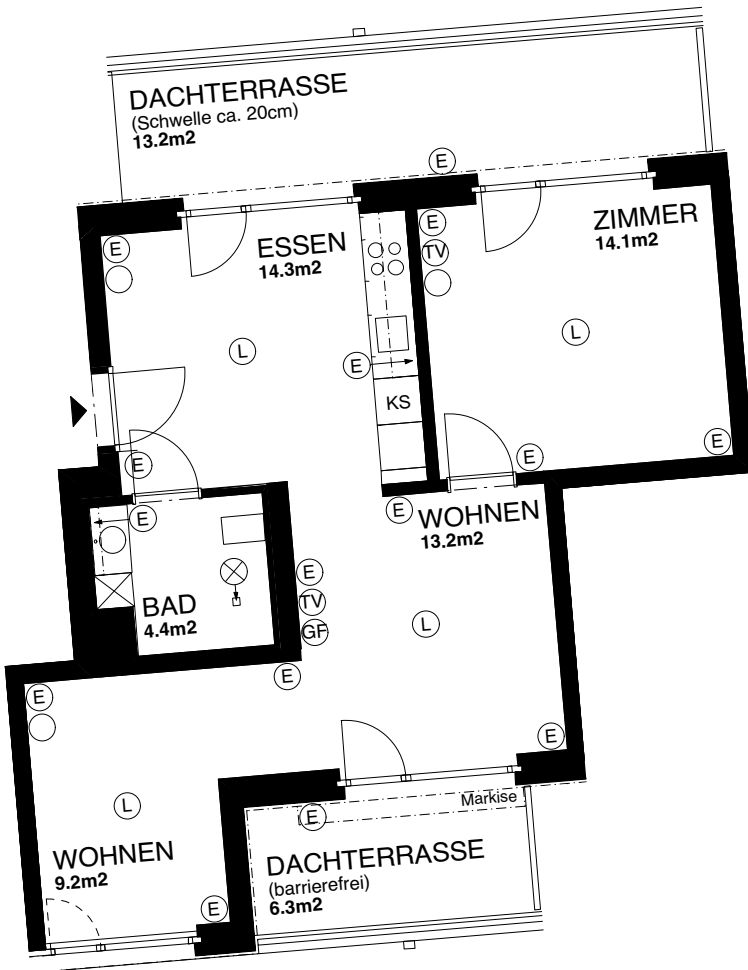

Neubau Siedlung Erikastrasse

2.0-Zimmer-Wohnung

Seebahnstrasse 105 / 501
Wohnungsfläche 55.2m²

Siedlung Erikastrasse
Erikastrasse 2, 4
Seebahnstrasse 105
Bremgartnerstrasse 1, 3
8005 Zürich

Die Wohnungen können zur Planangabe leicht abweichen.
Spiegel- und Küchenunterschrankleuchten sind nicht dargestellt

- ⓔ Steckdosen
- ⓉⓋ TV
- ⓖⓉ Glasfaser
- Leerdose Multimedia
- Ⓛ Lampenstelle
- ⊗ Einbauleuchte
- KS Kühlschrank