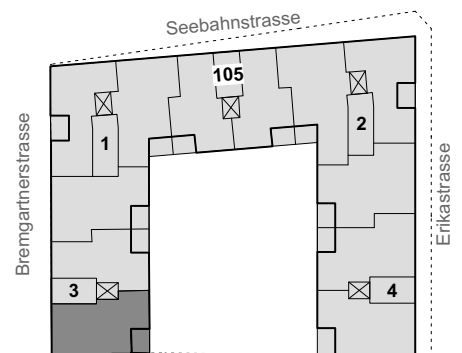

Neubau Siedlung Erikastrasse

2.5-Zimmer-Wohnung

Bremgartnerstrasse 3 / 102 - 302
Wohnungsfläche 62.4m²

Siedlung Erikastrasse
Erikastrasse 2, 4
Seebahnstrasse 105
Bremgartnerstrasse 1, 3
8005 Zürich

Die Wohnungen können zur Planangabe leicht abweichen.
Spiegel- und Küchenunterschrankleuchten sind nicht dargestellt

- ⓔ Steckdosen
- ⓉⓋ TV
- ⓖⓉ Glasfaser
- Leerdose Multimedia
- Ⓛ Lampenstelle
- ⊗ Einbauleuchte
- KS Kühlschrank