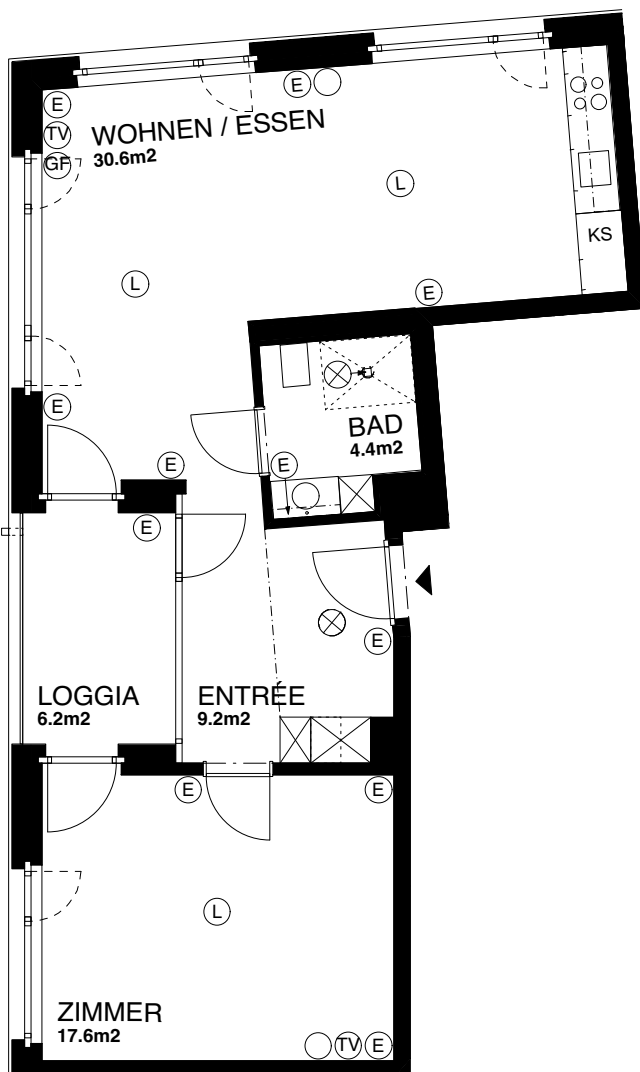

Neubau Siedlung Erikastrasse

2.5-Zimmer-Wohnung

Bremgartnerstrasse 1 / 101 - 401

Wohnungsfläche 61.8m²

Die Wohnungen können zur Planangabe leicht abweichen.

Spiegel- und Küchenunterschrankleuchten sind nicht dargestellt

Siedlung Erikastrasse

Erikastrasse 2, 4

Seebahnstrasse 105

Bremgartnerstrasse 1, 3

8005 Zürich

- ⓔ Steckdosen
- Ⓣ TV
- ⓖⓉ Glasfaser
- Leerdose Multimedia
- Ⓛ Lampenstelle
- ⊗ Einbauleuchte
- KS Kühlschrank