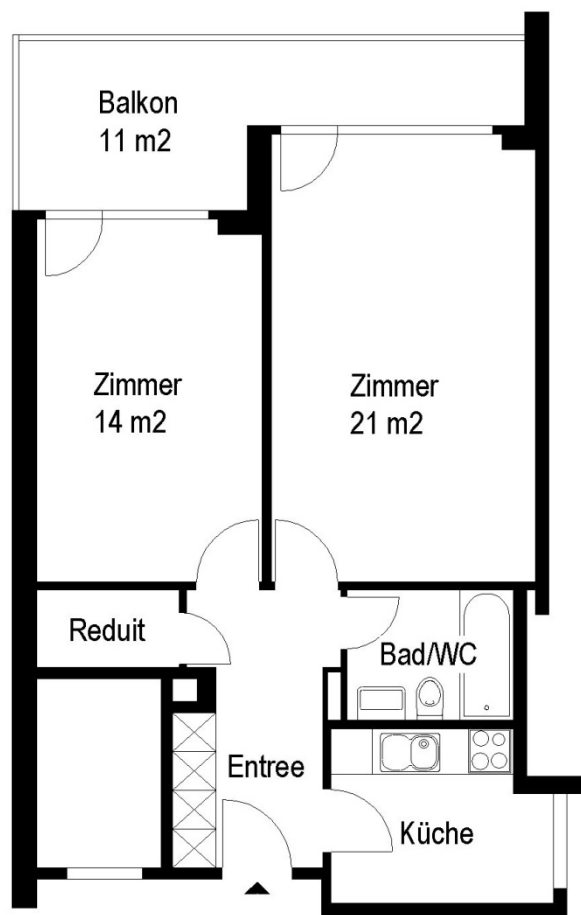

Siedlung Buchlern

Eulenweg 24, 8048 Zürich

1 Zimmer-Wohnung

Typ A Wohnungsfläche 35 m²

 5 m

Die Wohnungen können zur Planangabe leicht abweichen

Siedlung Buchlern

Eulenweg 24, 8048 Zürich

1 Zimmer-Wohnung

Typ B Wohnungsfläche 35 m²

 5 m

Die Wohnungen können zur Planangabe leicht abweichen

Siedlung Buchlern

Eulenweg 24, 8048 Zürich

1 Zimmer-Wohnung

Typ C Wohnungsfläche 35 m²

 5 m

Die Wohnungen können zur Planangabe leicht abweichen

Siedlung Buchlern

Eulenweg 24, 8048 Zürich

2 Zimmer-Wohnung

Typ A Wohnungsfläche 52 m²

 5 m

Die Wohnungen können zur Planangabe leicht abweichen