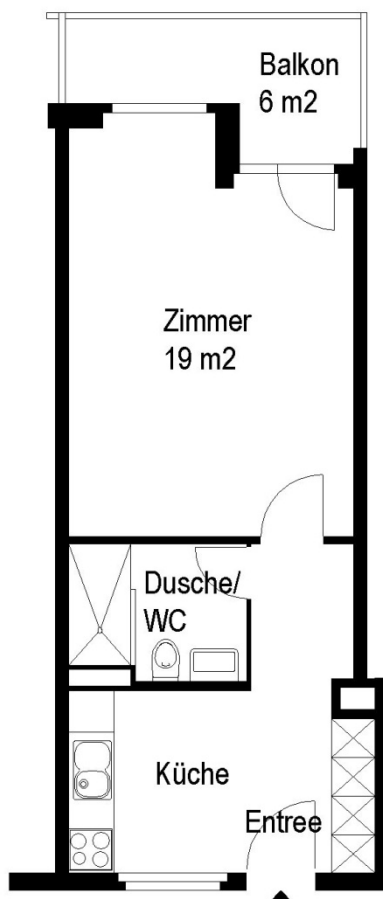

Siedlung Buchlern

Eulenweg 24, 8048 Zürich

1 Zimmer-Wohnung

Typ A Wohnungsfläche 35 m²

 5 m

Die Wohnungen können zur Planangabe leicht abweichen

Siedlung Buchlern

Eulenweg 24, 8048 Zürich

1 Zimmer-Wohnung

Typ B Wohnungsfläche 35 m²

 5 m

Die Wohnungen können zur Planangabe leicht abweichen

Siedlung Buchlern

Eulenweg 24, 8048 Zürich

1 Zimmer-Wohnung

Typ C Wohnungsfläche 35 m²

 5 m

Die Wohnungen können zur Planangabe leicht abweichen

Siedlung Buchlern

Eulenweg 24, 8048 Zürich

2 Zimmer-Wohnung

Typ A Wohnungsfläche 52 m²

 5 m

Die Wohnungen können zur Planangabe leicht abweichen