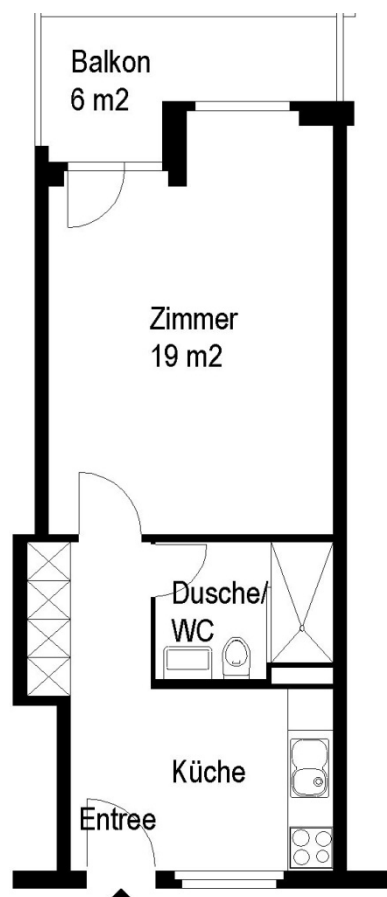

Siedlung Buchlern

Eulenweg 24, 8048 Zürich

1 Zimmer-Wohnung

Typ A Wohnungsfläche 35 m²

 5 m

Die Wohnungen können zur Planangabe leicht abweichen

Siedlung Buchlern

Eulenweg 24, 8048 Zürich

1 Zimmer-Wohnung

Typ B Wohnungsfläche 35 m²

 5 m

Die Wohnungen können zur Planangabe leicht abweichen

Siedlung Buchlern

Eulenweg 24, 8048 Zürich

1 Zimmer-Wohnung

Typ C Wohnungsfläche 35 m²

 5 m

Die Wohnungen können zur Planangabe leicht abweichen

Siedlung Buchlern

Eulenweg 24, 8048 Zürich

2 Zimmer-Wohnung

Typ A Wohnungsfläche 52 m²

 5 m

Die Wohnungen können zur Planangabe leicht abweichen