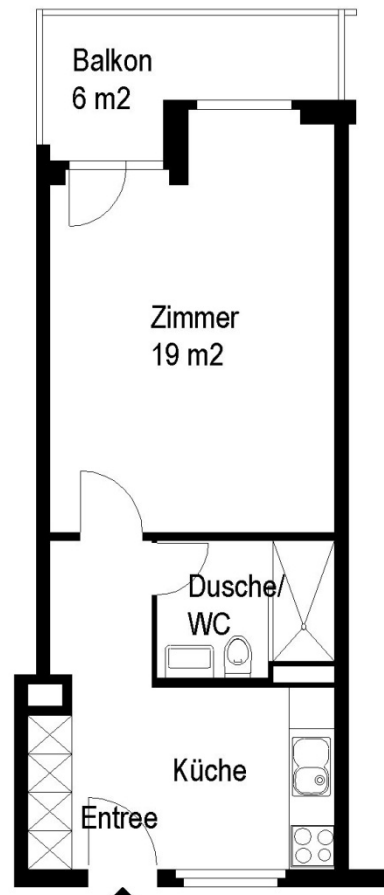

Siedlung Buchlern

Eulenweg 24, 8048 Zürich

1 Zimmer-Wohnung

Typ A Wohnungsfläche 35 m²

 5 m

Die Wohnungen können zur Planangabe leicht abweichen

Siedlung Buchlern

Eulenweg 24, 8048 Zürich

1 Zimmer-Wohnung

Typ B Wohnungsfläche 35 m²

 5 m

Die Wohnungen können zur Planangabe leicht abweichen

Siedlung Buchlern

Eulenweg 24, 8048 Zürich

1 Zimmer-Wohnung

Typ C Wohnungsfläche 35 m²

 5 m

Die Wohnungen können zur Planangabe leicht abweichen

Siedlung Buchlern

Eulenweg 24, 8048 Zürich

2 Zimmer-Wohnung

Typ A Wohnungsfläche 52 m²

 5 m

Die Wohnungen können zur Planangabe leicht abweichen